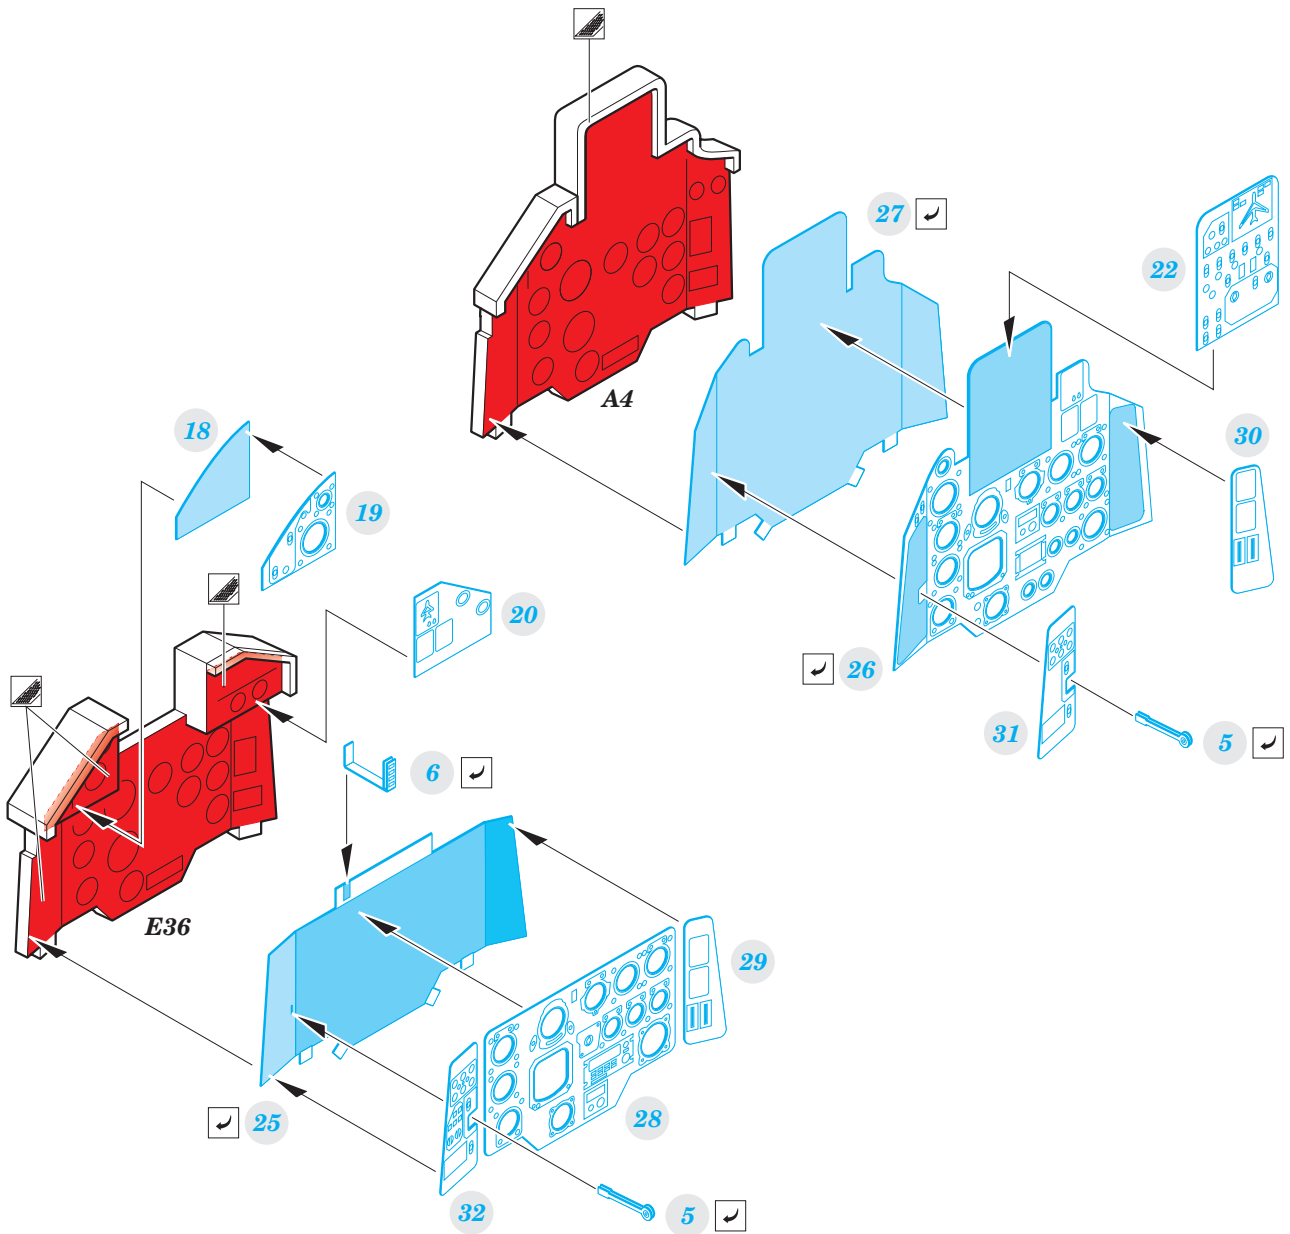

Su-17/22UM3K

eduard

FE 888

1/48

detail set for 1/48 KITTY HAWK kit • sada detailů pro stavebnici 1/48 KITTY HAWK

- APPLY EXPRESS MASK AND PAINT BEFORE GLUING
POUŽIT EXPRESS MASK NABARVIT PŘED SLEPENÍM
- SYMMETRICAL ASSEMBLY
SYMETRICKÁ MONTÁŽ
- REMOVE
ODSTRANIT
- GRIND
OBROUSIT
- DRILL HOLE
VRTAT OTVOR
- BEND
OHNOUT
- OPTION
VOLBA
- REPLACE
NAHRADIT
- 1** COLORED ETCHED PARTS
LEPTANÉ BAREVNÉ DÍLY
- 1** ETCHED PARTS
LEPTANÉ NEBAREVNÉ DÍLY
- 1** ORIGINAL KIT PARTS
PŮVODNÍ DÍLY STAVEBNICE

ORIGINAL KIT PARTS
PŮVODNÍ DÍLY STAVEBNICE

PHOTO-ETCHED PARTS
LEPTANÉ DÍLY

PARTS TO BE REMOVED
DÍLY K ODSTRANĚNÍ

FILL
TMELIT

2 sets