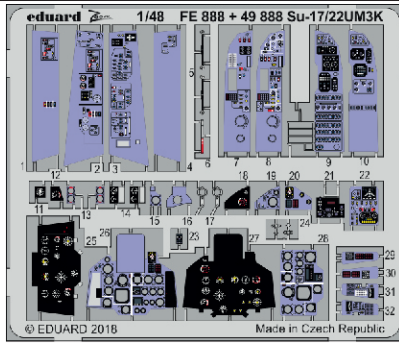

Su-17/22UM3K

eduard

FE 888

1/48

detail set for 1/48 KITTY HAWK kit • sada detailů pro stavebnici 1/48 KITTY HAWK

- APPLY EXPRESS MASK AND PAINT BEFORE GLUING
POUŽIT EXPRESS MASK NABARVIT PŘED SLEPENÍM
- SYMMETRICAL ASSEMBLY
SYMETRICKÁ MONTÁŽ
- REMOVE
ODSTRANIT
- GRIND
OBROUSIT
- DRILL HOLE
VRTAT OTVOR
- BEND
OHNOUT
- OPTION
VOLBA
- REPLACE
NAHRADIT
- 1** COLORED ETCHED PARTS
LEPTANÉ BAREVNÉ DÍLY
- 1** ETCHED PARTS
LEPTANÉ NEBAREVNÉ DÍLY
- 1** ORIGINAL KIT PARTS
PŮVODNÍ DÍLY STAVEBNICE

ORIGINAL KIT PARTS
PŮVODNÍ DÍLY STAVEBNICE

PHOTO-ETCHED PARTS
LEPTANÉ DÍLY

PARTS TO BE REMOVED
DÍLY K ODSTRANĚNÍ

FILL
TMELIT

2 sets