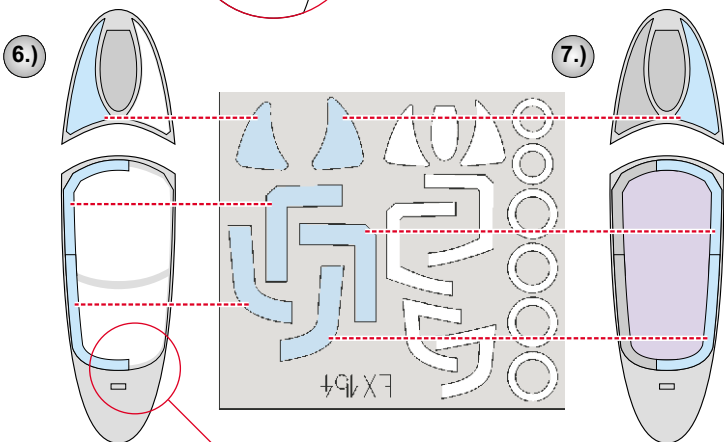

LIQUID MASK
MASCOL