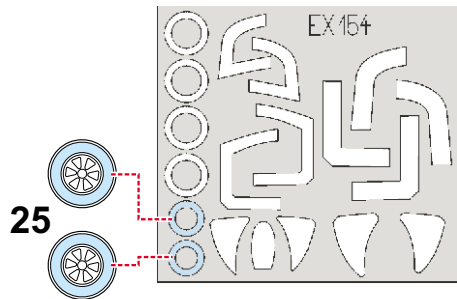

eduard
MASK

EX 154

F9F Panther 1/48

The die-cut mask for accurate canopy frame painting of the
Revell / Monogram scale 1/48 KIT

3.) INTERIOR COLOR
BARVA INTERIÉRU

4.) SILVER COLOR
STŘÍBRNÁ BARVA

5.) REMOVE MASK
ODSTRANIT MASKU