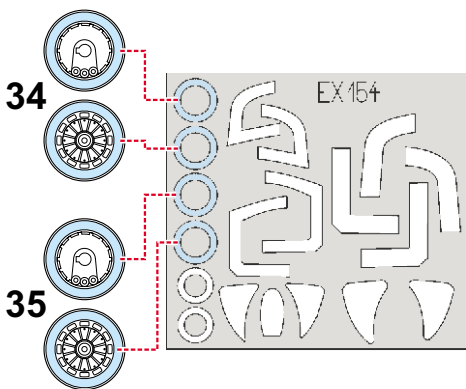

eduard
MASK

EX 154

F9F Panther 1/48

The die-cut mask for accurate canopy frame painting of the
Revell / Monogram scale 1/48 KIT

3.) INTERIOR COLOR
BARVA INTERIÉRU

4.) SILVER COLOR
STŘÍBRNÁ BARVA

5.) REMOVE MASK
ODSTRANIT MASKU