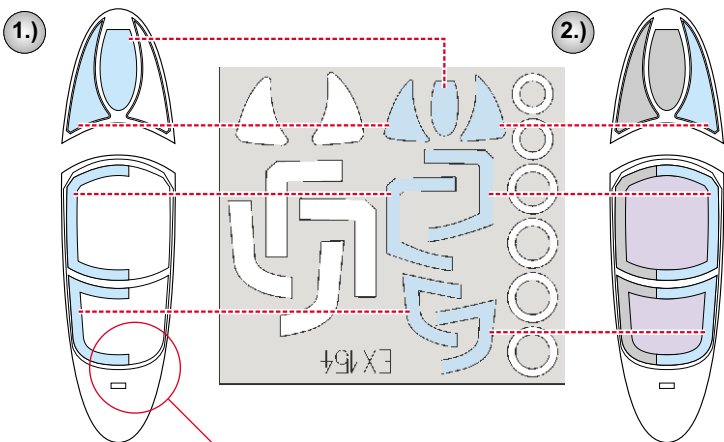

eduard
MASK

EX 154

F9F Panther 1/48

The die-cut mask for accurate canopy frame painting of the
Revell / Monogram scale 1/48 KIT

3.) INTERIOR COLOR
BARVA INTERIÉRU

4.) SILVER COLOR
STŘÍBRNÁ BARVA

5.) REMOVE MASK
ODSTRANIT MASKU