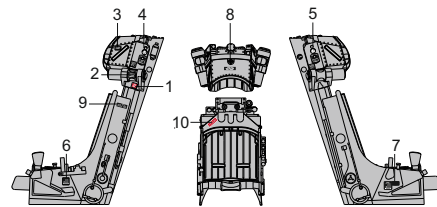

648 764

Su-25 ejection seat
for Zvezda kit - pro stavebnici Zvezda

1/48

eduard

eduard
435 21 Obrnice 170
Czech Republic

www.eduard.com
14,95

-  REMOVE
ODSTRANIT
-  BEND
OHNOUT
-  GRIND
OBROUSIT
-  OPTION
VOLBA
-  DRILL HOLE
VRTAT OTVOR
-  REPLACE
NAHRADIT
-  SYMMETRICAL ASSEMBLY
SYMETRICKÁ MONTÁŽ
-  SCRIBE THE PANEL AND HOLES
RYTI
-  REVERSE SIDE
OTOČIT

plastic part

Su-25 ejection seat

1

2

3

4

5

6