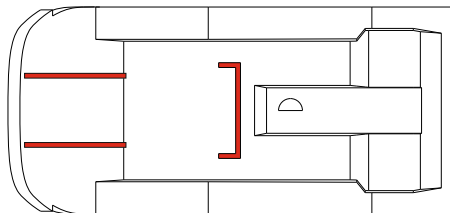

- REMOVE
  ODSTRANIT
- BEND
  OHNOUT
- GRIND
  OBROUSIT
- OPTION
  VOLBA
- DRILL HOLE
  VRTAT OTVOR
- REPLACE
  NAHRADIT
- SYMMETRICAL ASSEMBLY
  SYMETRICKÁ MONTÁŽ
- SCRIBE THE PANEL AND HOLES
  RYTI
- REVERSE SIDE
  OTOČIT

plastic part