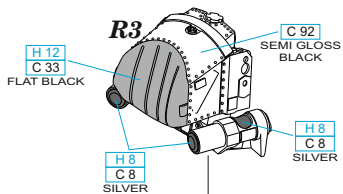

648 764

Su-25 ejection seat
for Zvezda kit - pro stavebnici Zvezda

1/48

eduard

eduard
435 21 Obrnice 170
Czech Republic

www.eduard.com
14,95

-  REMOVE
ODSTRANIT
-  BEND
OHNOUT
-  GRIND
OBROUSIT
-  OPTION
VOLBA
-  DRILL HOLE
VRTAT OTVOR
-  REPLACE
NAHRADIT
-  SYMMETRICAL ASSEMBLY
SYMETRICKÁ MONTÁŽ
-  SCRIBE THE PANEL AND HOLES
RYTI
-  REVERSE SIDE
OTOČIT

plastic part

Su-25 ejection seat

1

2

3

4

5

6