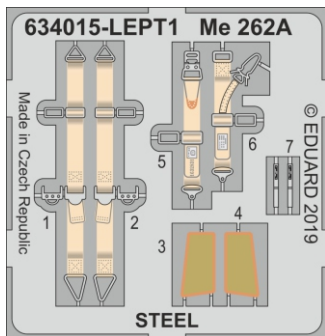

Löök

POZOR! OBSAHUJE DROBNÉ A OSTRÉ DÍLY
VÝROBEK NENÍ HRAČKOU
CONTAINS SMALL AND SHARP PARTS
COLLECTORS' ITEM · NOT A TOY

This product contains resin and metal detail parts for upgrading scale plastic models. When selecting this set make sure that it is for the kit mentioned on the label as these sets are made specifically for that kit. **WARNING!** This set contains small and sharp parts. Work carefully in a ventilated, well-lit room. Safety glasses are recommended. This product is not a toy.

Tento výrobek obsahuje resinové a leptané kovové díly pro úpravu a vylepšení plastického modelu. Při výběru sady kovových detailů zkontrolujte, zda je určena pro model, který chcete upravit. Model, pro který je sada určena, je uveden na titulním štítku.

POZOR! Sada obsahuje malé a ostré díly. Pracujte ve větrané a dobře osvětlené místnosti. Doporučujeme použití ochranných brýlí. Výrobek není hračkou.

Item #		Scale Recommended
634015	Me 262A	1/32
		Revell

eduard

- BEND
OHNOUT
- GLUE
PŘILEPIT
- SYMMETRICAL ASSEMBLY
SYMETRICKÁ MONTÁŽ
- REVERSE SIDE
OTOČIT