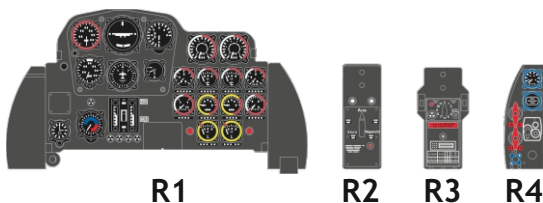

Löök

POZOR! OBSAHUJE DROBNÉ A OSTRÉ DÍLY
VÝROBEK NENÍ HRAČKOU
CONTAINS SMALL AND SHARP PARTS
COLLECTORS' ITEM · NOT A TOY

This product contains resin and metal detail parts for upgrading scale plastic models. When selecting this set make sure that it is for the kit mentioned on the label as these sets are made specifically for that kit. **WARNING!** This set contains small and sharp parts. Work carefully in a ventilated, well-lit room. Safety glasses are recommended. This product is not a toy.

Tento výrobek obsahuje resinové a leptané kovové díly pro úpravu a vylepšení plastického modelu. Při výběru sady kovových detailů zkontrolujte, zda je určena pro model, který chcete upravit. Model, pro který je sada určena, je uveden na titulním štítku.

POZOR! Sada obsahuje malé a ostré díly. Pracujte ve větrané a dobře osvětlené místnosti. Doporučujeme použití ochranných brýlí. Výrobek není hračkou.

Item #		Scale Recommended
634015	Me 262A	1/32
		Revell

eduard