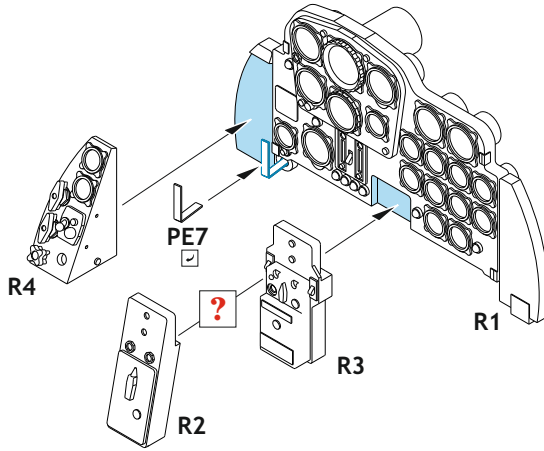

Löök

POZOR! OBSAHUJE DROBNÉ A OSTRÉ DÍLY
VÝROBEK NENÍ HRAČKOU
CONTAINS SMALL AND SHARP PARTS
COLLECTORS' ITEM · NOT A TOY

This product contains resin and metal detail parts for upgrading scale plastic models. When selecting this set make sure that it is for the kit mentioned on the label as these sets are made specifically for that kit. **WARNING!** This set contains small and sharp parts. Work carefully in a ventilated, well-lit room. Safety glasses are recommended. This product is not a toy.

Tento výrobek obsahuje resinové a leptané kovové díly pro úpravu a vylepšení plastického modelu. Při výběru sady kovových detailů zkontrolujte, zda je určena pro model, který chcete upravit. Model, pro který je sada určena, je uveden na titulním štítku.

eduard

- BEND
OHNOUT
- GLUE
PŘILEPIT
- SYMMETRICAL ASSEMBLY
SYMETRICKÁ MONTÁŽ
- REVERSE SIDE
OTOČIT