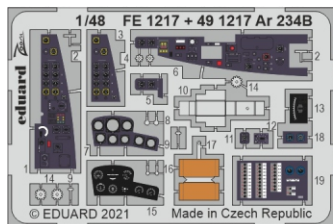

Ar 234B

eduard

49 1217

1/48

detail set for HASEGAWA/HOBBY 2000 1/48 kit • sada detailů pro stavebnici HASEGAWA/HOBBY 2000 1/48

- APPLY EXPRESS MASK AND PAINT BEFORE GLUING
POUŽIT EXPRESS MASK NABARVIT PŘED SLEPENÍM
 - SYMMETRICAL ASSEMBLY
SYMETRICKÁ MONTÁŽ
 - REMOVE
ODSTRANIT
 - GRIND
OBROUSIT
 - DRILL HOLE
VRTAT OTVOR
 - COLORED ETCHED PARTS
LEPTANÉ BAREVNÉ DÍLY
 - ETCHED PARTS
LEPTANÉ NEBAREVNÉ DÍLY
 - ORIGINAL KIT PARTS
PŮVODNÍ DÍLY STAVEBNICE
- BEND
OHNOUT
 - OPTION
VOLBA
 - REPLACE
NAHRADIT

ORIGINAL KIT PARTS PŮVODNÍ DÍLY STAVEBNICE	PHOTO-ETCHED PARTS LEPTANÉ DÍLY	PARTS TO BE REMOVED DÍLY K ODSTRANĚNÍ	FILL TMELIT
---	------------------------------------	--	----------------