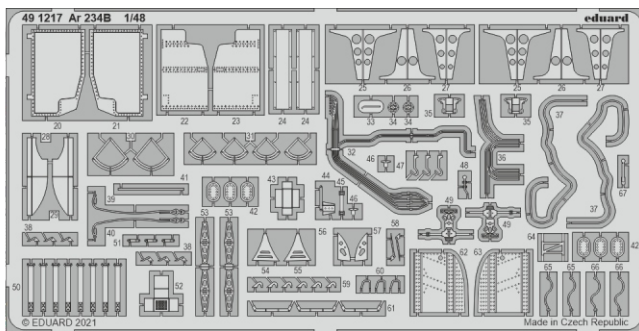

Ar 234B

eduard

49 1217

1/48

detail set for HASEGAWA/HOBBY 2000 1/48 kit • sada detailů pro stavebnici HASEGAWA/HOBBY 2000 1/48

- APPLY EXPRESS MASK AND PAINT BEFORE GLUING
POUŽIT EXPRESS MASK NABARVIT PŘED SLEPENÍM
 - SYMMETRICAL ASSEMBLY
SYMETRICKÁ MONTÁŽ
 - REMOVE
ODSTRANIT
 - GRIND
OBROUSIT
 - DRILL HOLE
VRTAT OTVOR
 - COLORED ETCHED PARTS
LEPTANÉ BAREVNÉ DÍLY
 - ETCHED PARTS
LEPTANÉ NEBAREVNÉ DÍLY
 - ORIGINAL KIT PARTS
PŮVODNÍ DÍLY STAVEBNICE
- BEND
OHNOUT
 - OPTION
VOLBA
 - REPLACE
NAHRADIT

ORIGINAL KIT PARTS PŮVODNÍ DÍLY STAVEBNICE	PHOTO-ETCHED PARTS LEPTANÉ DÍLY	PARTS TO BE REMOVED DÍLY K ODSTRANĚNÍ	FILL TMELIT
---	------------------------------------	--	----------------