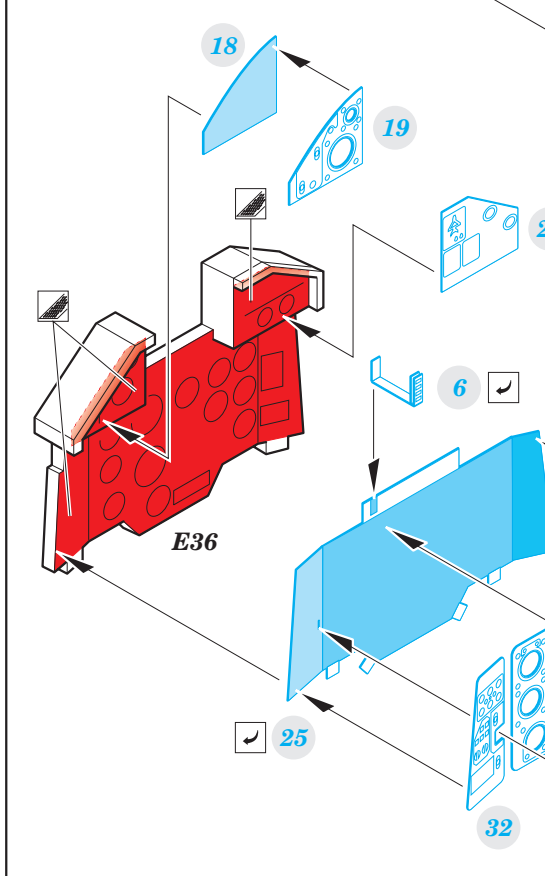

Su-17/22UM3K interior

eduard

49 888

1/48

detail set for 1/48 KITTY HAWK kit • sada detailů pro stavebnici 1/48 KITTY HAWK

film

- APPLY EXPRESS MASK AND PAINT BEFORE GLUING
POUŽIT EXPRESS MASK NABARVIT PŘED SLEPENÍM
- SYMMETRICAL ASSEMBLY
SYMETRICKÁ MONTÁŽ
- REMOVE
ODSTRANIT
- GRIND
OBROUSIT
- DRILL HOLE
VRTAT OTVOR
- BEND
OHNOUT
- OPTION
VOLBA
- REPLACE
NAHRADIT
- 1** COLORED ETCHED PARTS
LEPTANÉ BAREVNÉ DÍLY
- 1** ETCHED PARTS
LEPTANÉ NEBAREVNÉ DÍLY
- 1** ORIGINAL KIT PARTS
PŮVODNÍ DÍLY STAVEBNICE

ORIGINAL KIT PARTS
PŮVODNÍ DÍLY STAVEBNICE

PHOTO-ETCHED PARTS
LEPTANÉ DÍLY

PARTS TO BE REMOVED
DÍLY K ODSTRANĚNÍ

FILL
TMELIT

Related products:

48 951 Su-17/22UM3K exterior 1/48

48 952 Su-17/22UM3K airbrakes 1/48

FE 889 Su-17/22UM3K seatbelts STEEL 1/48