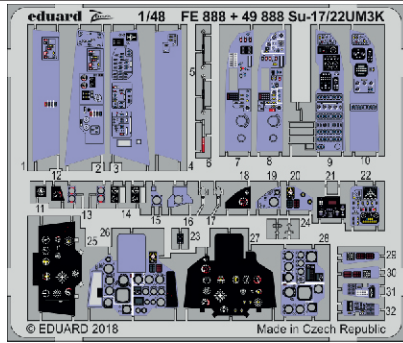

Su-17/22UM3K interior

eduard

49 888

1/48

detail set for 1/48 KITTY HAWK kit • sada detailů pro stavebnici 1/48 KITTY HAWK

film

- APPLY EXPRESS MASK AND PAINT BEFORE GLUING
POUŽIT EXPRESS MASK NABARVIT PŘED SLEPENÍM
- SYMMETRICAL ASSEMBLY
SYMETRICKÁ MONTÁŽ
- REMOVE
ODSTRANIT
- GRIND
OBROUSIT
- DRILL HOLE
VRTAT OTVOR
- BEND
OHNOUT
- OPTION
VOLBA
- REPLACE
NAHRADIT
- 1** COLORED ETCHED PARTS
LEPTANÉ BAREVNÉ DÍLY
- 1** ETCHED PARTS
LEPTANÉ NEBAREVNÉ DÍLY
- 1** ORIGINAL KIT PARTS
PŮVODNÍ DÍLY STAVEBNICE

ORIGINAL KIT PARTS
PŮVODNÍ DÍLY STAVEBNICE

PHOTO-ETCHED PARTS
LEPTANÉ DÍLY

PARTS TO BE REMOVED
DÍLY K ODSTRANĚNÍ

FILL
TMELIT

Related products:

48 951 Su-17/22UM3K exterior 1/48

48 952 Su-17/22UM3K airbrakes 1/48

FE 889 Su-17/22UM3K seatbelts STEEL 1/48