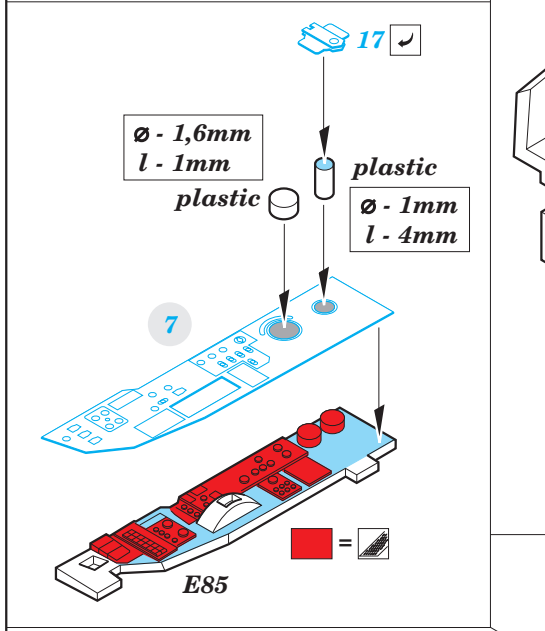

Su-17/22UM3K interior

eduard

49 888

1/48

detail set for 1/48 KITTY HAWK kit • sada detailů pro stavebnici 1/48 KITTY HAWK

film

- APPLY EXPRESS MASK AND PAINT BEFORE GLUING
POUŽIT EXPRESS MASK NABARVIT PŘED SLEPENÍM
- SYMMETRICAL ASSEMBLY
SYMETRICKÁ MONTÁŽ
- REMOVE
ODSTRANIT
- GRIND
OBROUSIT
- DRILL HOLE
VRTAT OTVOR
- BEND
OHNOUT
- OPTION
VOLBA
- REPLACE
NAHRADIT
- 1** COLORED ETCHED PARTS
LEPTANÉ BAREVNÉ DÍLY
- 1** ETCHED PARTS
LEPTANÉ NEBAREVNÉ DÍLY
- 1** ORIGINAL KIT PARTS
PŮVODNÍ DÍLY STAVEBNICE

ORIGINAL KIT PARTS
PŮVODNÍ DÍLY STAVEBNICE

PHOTO-ETCHED PARTS
LEPTANÉ DÍLY

PARTS TO BE REMOVED
DÍLY K ODSTRANĚNÍ

FILL
TMELIT

Related products:

48 951 Su-17/22UM3K exterior 1/48

48 952 Su-17/22UM3K airbrakes 1/48

FE 889 Su-17/22UM3K seatbelts STEEL 1/48