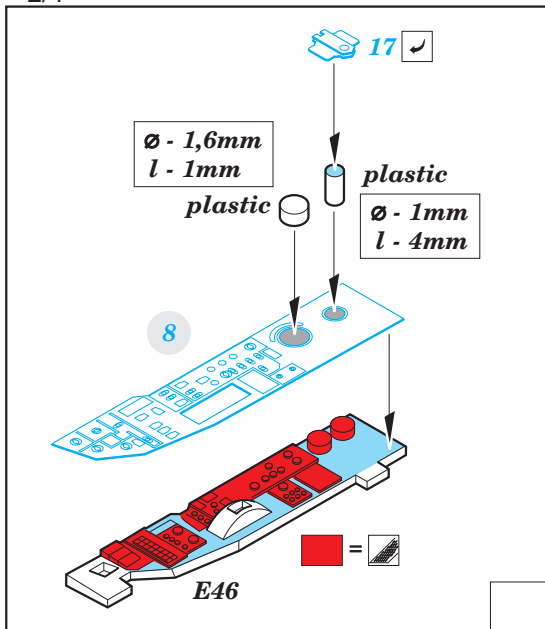

Su-17/22UM3K interior

eduard

49 888

1/48

detail set for 1/48 KITTY HAWK kit • sada detailů pro stavebnici 1/48 KITTY HAWK

film

- APPLY EXPRESS MASK AND PAINT BEFORE GLUING
POUŽIT EXPRESS MASK NABARVIT PŘED SLEPENÍM
- SYMMETRICAL ASSEMBLY
SYMETRICKÁ MONTÁŽ
- REMOVE
ODSTRANIT
- GRIND
OBROUSIT
- DRILL HOLE
VRTAT OTVOR
- BEND
OHNOUT
- OPTION
VOLBA
- REPLACE
NAHRADIT
- 1** COLORED ETCHED PARTS
LEPTANÉ BAREVNÉ DÍLY
- 1** ETCHED PARTS
LEPTANÉ NEBAREVNÉ DÍLY
- 1** ORIGINAL KIT PARTS
PŮVODNÍ DÍLY STAVEBNICE

ORIGINAL KIT PARTS
PŮVODNÍ DÍLY STAVEBNICE

PHOTO-ETCHED PARTS
LEPTANÉ DÍLY

PARTS TO BE REMOVED
DÍLY K ODSTRANĚNÍ

FILL
TMELIT

Related products:

48 951 Su-17/22UM3K exterior 1/48

48 952 Su-17/22UM3K airbrakes 1/48

FE 889 Su-17/22UM3K seatbelts STEEL 1/48