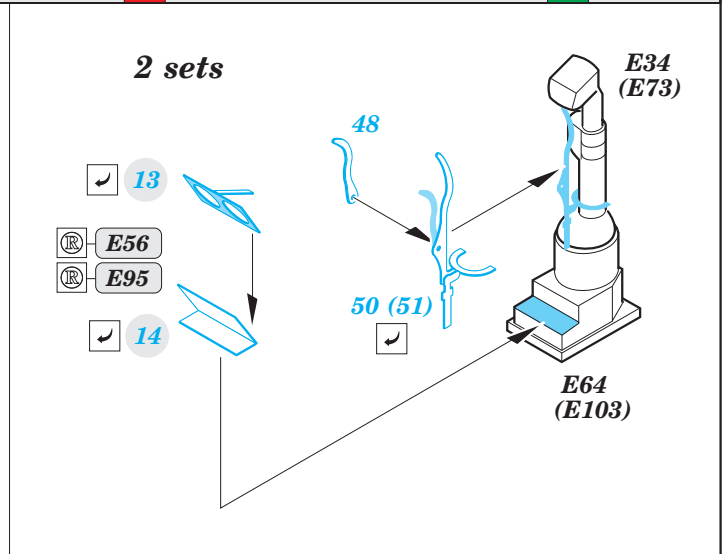

Su-17/22UM3K interior

eduard

49 888

1/48

detail set for 1/48 KITTY HAWK kit • sada detailů pro stavebnici 1/48 KITTY HAWK

film

- APPLY EXPRESS MASK AND PAINT BEFORE GLUING
POUŽIT EXPRESS MASK NABARVIT PŘED SLEPENÍM
- SYMMETRICAL ASSEMBLY
SYMETRICKÁ MONTÁŽ
- REMOVE
ODSTRANIT
- GRIND
OBROUSIT
- DRILL HOLE
VRTAT OTVOR
- BEND
OHNOUT
- OPTION
VOLBA
- REPLACE
NAHRADIT
- 1** COLORED ETCHED PARTS
LEPTANÉ BAREVNÉ DÍLY
- 1** ETCHED PARTS
LEPTANÉ NEBAREVNÉ DÍLY
- 1** ORIGINAL KIT PARTS
PŮVODNÍ DÍLY STAVEBNICE

ORIGINAL KIT PARTS
PŮVODNÍ DÍLY STAVEBNICE

PHOTO-ETCHED PARTS
LEPTANÉ DÍLY

PARTS TO BE REMOVED
DÍLY K ODSTRANĚNÍ

FILL
TMELIT

Related products:

48 951 Su-17/22UM3K exterior 1/48

48 952 Su-17/22UM3K airbrakes 1/48

FE 889 Su-17/22UM3K seatbelts STEEL 1/48