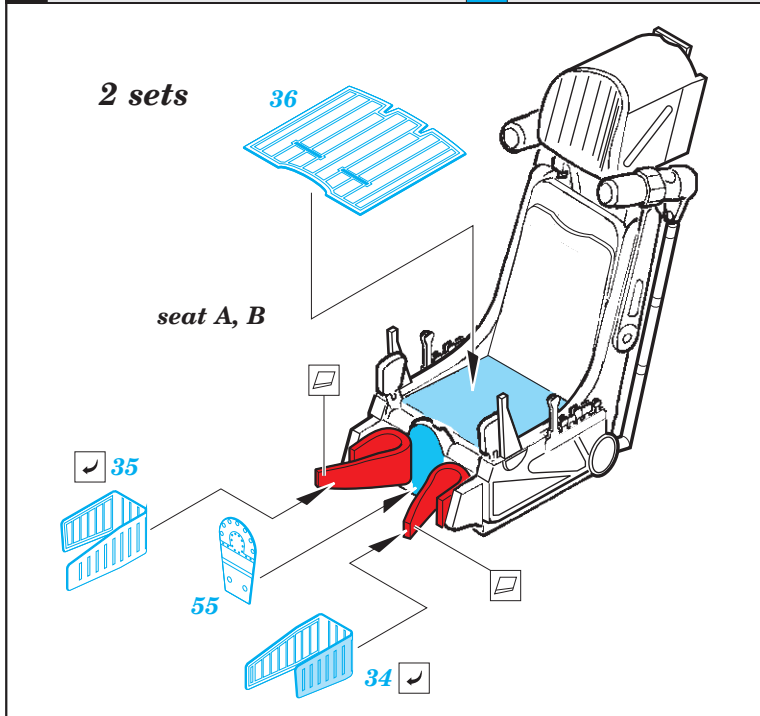

Su-17/22UM3K interior

eduard

49 888

1/48

detail set for 1/48 KITTY HAWK kit • sada detailů pro stavebnici 1/48 KITTY HAWK

film

- APPLY EXPRESS MASK AND PAINT BEFORE GLUING
POUŽIT EXPRESS MASK NABARVIT PŘED SLEPENÍM
- SYMMETRICAL ASSEMBLY
SYMETRICKÁ MONTÁŽ
- REMOVE
ODSTRANIT
- GRIND
OBROUSIT
- DRILL HOLE
VRTAT OTVOR
- BEND
OHNOUT
- OPTION
VOLBA
- REPLACE
NAHRADIT
- 1** COLORED ETCHED PARTS
LEPTANÉ BAREVNÉ DÍLY
- 1** ETCHED PARTS
LEPTANÉ NEBAREVNÉ DÍLY
- 1** ORIGINAL KIT PARTS
PŮVODNÍ DÍLY STAVEBNICE

ORIGINAL KIT PARTS
PŮVODNÍ DÍLY STAVEBNICE

PHOTO-ETCHED PARTS
LEPTANÉ DÍLY

PARTS TO BE REMOVED
DÍLY K ODSTRANĚNÍ

FILL
TMELIT

Related products:

48 951 Su-17/22UM3K exterior 1/48

48 952 Su-17/22UM3K airbrakes 1/48

FE 889 Su-17/22UM3K seatbelts STEEL 1/48