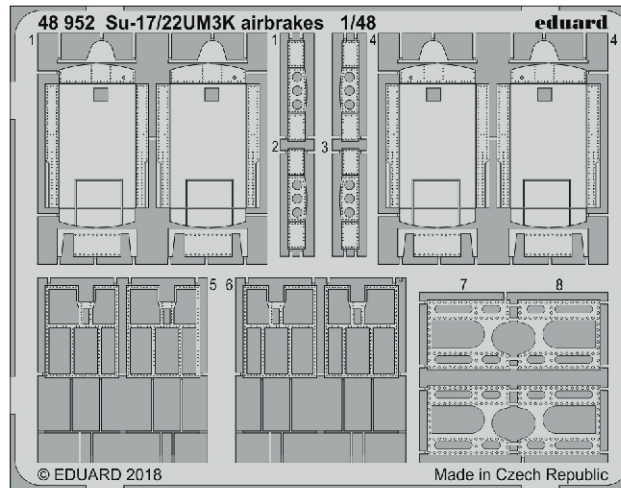

Su-17/22UM3K interior

eduard

49 888

1/48

detail set for 1/48 KITTY HAWK kit • sada detailů pro stavebnici 1/48 KITTY HAWK

film

- APPLY EXPRESS MASK AND PAINT BEFORE GLUING
POUŽIT EXPRESS MASK NABARVIT PŘED SLEPENÍM
- SYMMETRICAL ASSEMBLY
SYMETRICKÁ MONTÁŽ
- REMOVE
ODSTRANIT
- GRIND
OBROUSIT
- DRILL HOLE
VRTAT OTVOR
- BEND
OHNOUT
- OPTION
VOLBA
- REPLACE
NAHRADIT
- 1** COLORED ETCHED PARTS
LEPTANÉ BAREVNÉ DÍLY
- 1** ETCHED PARTS
LEPTANÉ NEBAREVNÉ DÍLY
- 1** ORIGINAL KIT PARTS
PŮVODNÍ DÍLY STAVEBNICE

ORIGINAL KIT PARTS
PŮVODNÍ DÍLY STAVEBNICE

PHOTO-ETCHED PARTS
LEPTANÉ DÍLY

PARTS TO BE REMOVED
DÍLY K ODSTRANĚNÍ

FILL
TMELIT

Related products:

48 951 Su-17/22UM3K exterior 1/48

48 952 Su-17/22UM3K airbrakes 1/48

FE 889 Su-17/22UM3K seatbelts STEEL 1/48