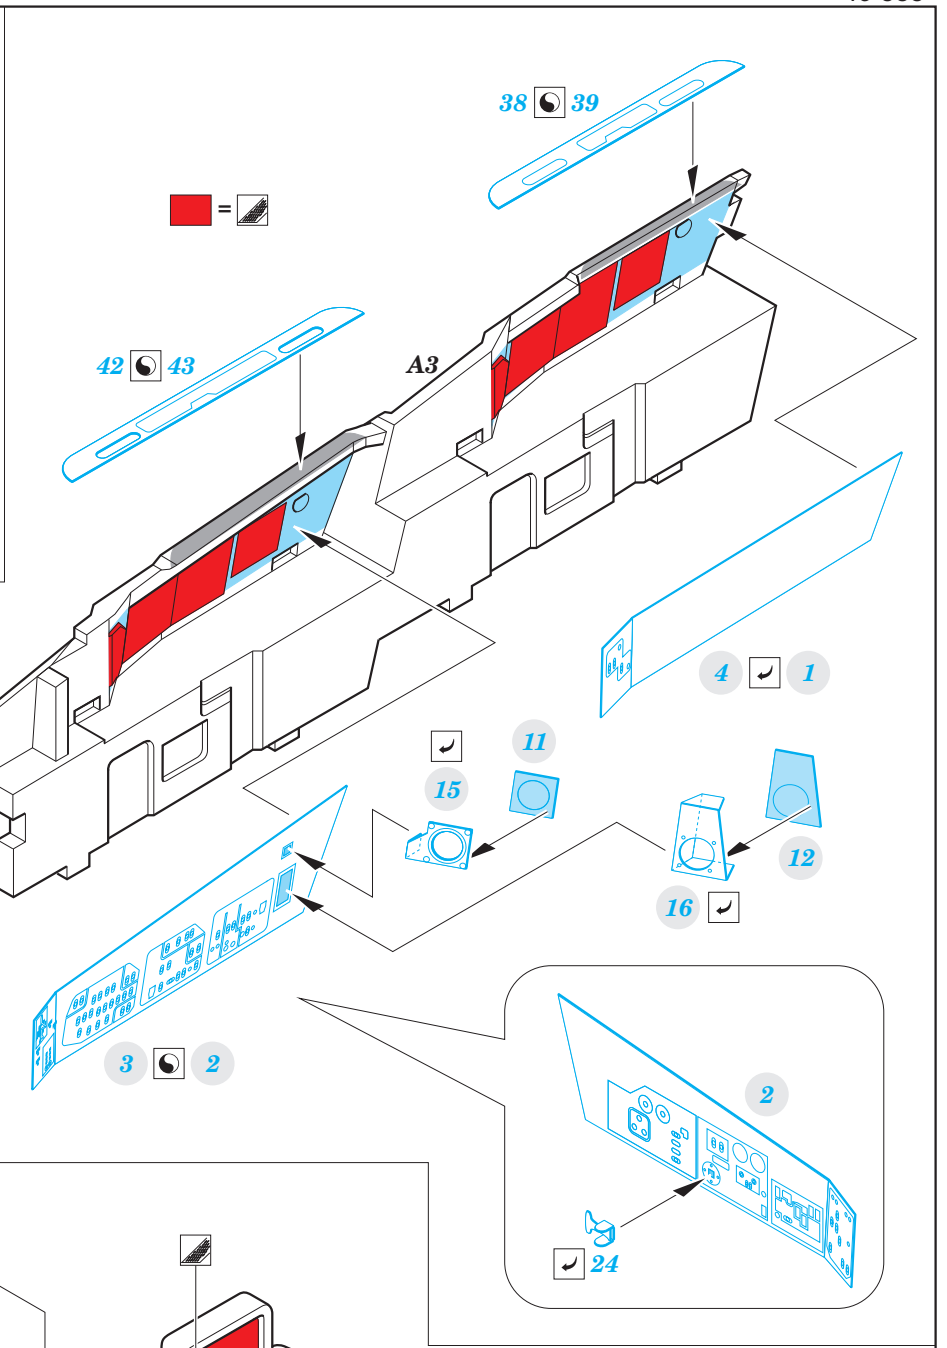

Su-17/22UM3K interior

eduard

49 888

1/48

detail set for 1/48 KITTY HAWK kit • sada detailů pro stavebnici 1/48 KITTY HAWK

film

- APPLY EXPRESS MASK AND PAINT BEFORE GLUING
POUŽIT EXPRESS MASK NABARVIT PŘED SLEPENÍM
- SYMMETRICAL ASSEMBLY
SYMETRICKÁ MONTÁŽ
- REMOVE
ODSTRANIT
- GRIND
OBROUSIT
- DRILL HOLE
VRTAT OTVOR
- BEND
OHNOUT
- OPTION
VOLBA
- REPLACE
NAHRADIT
- 1** COLORED ETCHED PARTS
LEPTANÉ BAREVNÉ DÍLY
- 1** ETCHED PARTS
LEPTANÉ NEBAREVNÉ DÍLY
- 1** ORIGINAL KIT PARTS
PŮVODNÍ DÍLY STAVEBNICE

ORIGINAL KIT PARTS
PŮVODNÍ DÍLY STAVEBNICE

PHOTO-ETCHED PARTS
LEPTANÉ DÍLY

PARTS TO BE REMOVED
DÍLY K ODSTRANĚNÍ

FILL
TMELIT

Related products:

48 951 Su-17/22UM3K exterior 1/48

48 952 Su-17/22UM3K airbrakes 1/48

FE 889 Su-17/22UM3K seatbelts STEEL 1/48