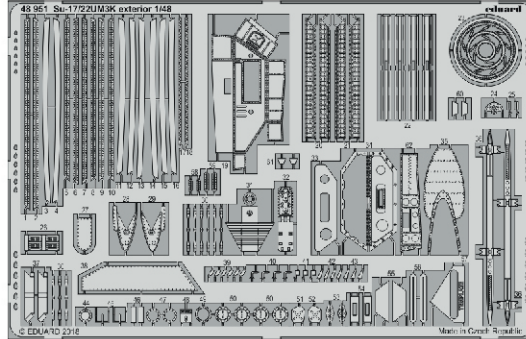

Su-17/22UM3K interior

eduard

49 888

1/48

detail set for 1/48 KITTY HAWK kit • sada detailů pro stavebnici 1/48 KITTY HAWK

film

- APPLY EXPRESS MASK AND PAINT BEFORE GLUING
POUŽIT EXPRESS MASK NABARVIT PŘED SLEPENÍM
- SYMMETRICAL ASSEMBLY
SYMETRICKÁ MONTÁŽ
- REMOVE
ODSTRANIT
- GRIND
OBROUSIT
- DRILL HOLE
VRTAT OTVOR
- BEND
OHNOUT
- OPTION
VOLBA
- REPLACE
NAHRADIT
- 1** COLORED ETCHED PARTS
LEPTANÉ BAREVNÉ DÍLY
- 1** ETCHED PARTS
LEPTANÉ NEBAREVNÉ DÍLY
- 1** ORIGINAL KIT PARTS
PŮVODNÍ DÍLY STAVEBNICE

ORIGINAL KIT PARTS
PŮVODNÍ DÍLY STAVEBNICE

PHOTO-ETCHED PARTS
LEPTANÉ DÍLY

PARTS TO BE REMOVED
DÍLY K ODSTRANĚNÍ

FILL
TMELIT

Related products:

48 951 Su-17/22UM3K exterior 1/48

48 952 Su-17/22UM3K airbrakes 1/48

FE 889 Su-17/22UM3K seatbelts STEEL 1/48