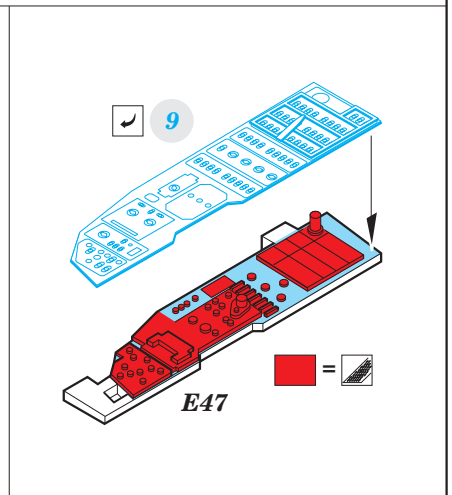

Su-17/22UM3K interior

eduard

49 888

1/48

detail set for 1/48 KITTY HAWK kit • sada detailů pro stavebnici 1/48 KITTY HAWK

film

- APPLY EXPRESS MASK AND PAINT BEFORE GLUING
POUŽIT EXPRESS MASK NABARVIT PŘED SLEPENÍM
- SYMMETRICAL ASSEMBLY
SYMETRICKÁ MONTÁŽ
- REMOVE
ODSTRANIT
- GRIND
OBROUSIT
- DRILL HOLE
VRTAT OTVOR
- BEND
OHNOUT
- OPTION
VOLBA
- REPLACE
NAHRADIT
- 1** COLORED ETCHED PARTS
LEPTANÉ BAREVNÉ DÍLY
- 1** ETCHED PARTS
LEPTANÉ NEBAREVNÉ DÍLY
- 1** ORIGINAL KIT PARTS
PŮVODNÍ DÍLY STAVEBNICE

ORIGINAL KIT PARTS
PŮVODNÍ DÍLY STAVEBNICE

PHOTO-ETCHED PARTS
LEPTANÉ DÍLY

PARTS TO BE REMOVED
DÍLY K ODSTRANĚNÍ

FILL
TMELIT

Related products:

48 951 Su-17/22UM3K exterior 1/48

48 952 Su-17/22UM3K airbrakes 1/48

FE 889 Su-17/22UM3K seatbelts STEEL 1/48