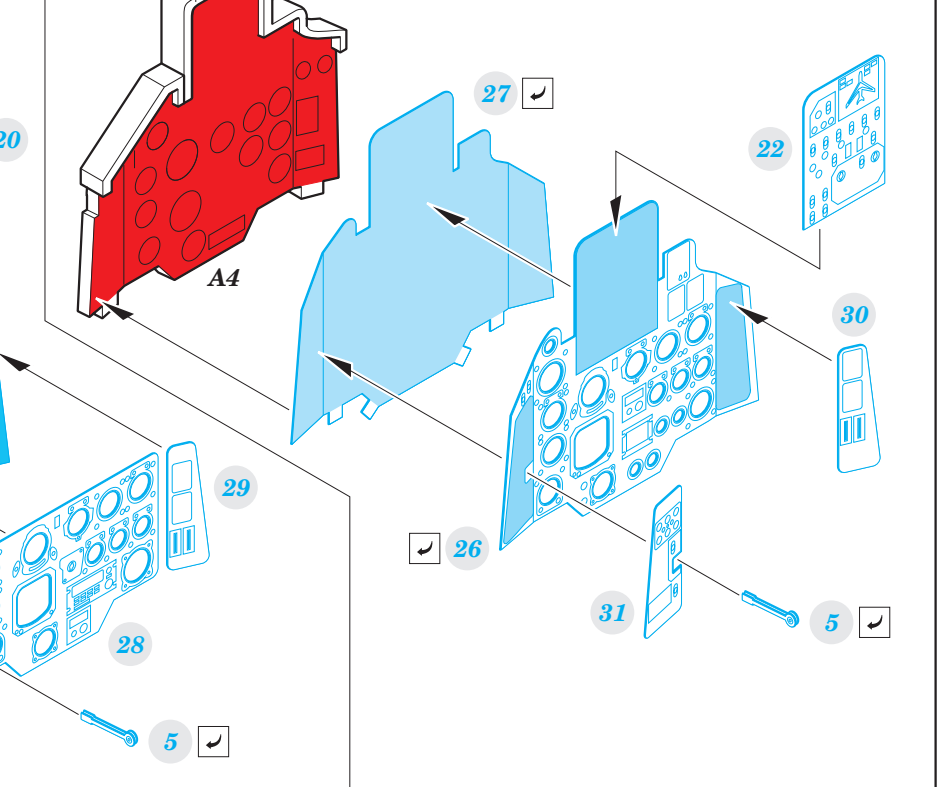

Su-17/22UM3K interior

eduard

49 888

1/48

detail set for 1/48 KITTY HAWK kit • sada detailů pro stavebnici 1/48 KITTY HAWK

film

- APPLY EXPRESS MASK AND PAINT BEFORE GLUING
POUŽIT EXPRESS MASK NABARVIT PŘED SLEPENÍM
- SYMMETRICAL ASSEMBLY
SYMETRICKÁ MONTÁŽ
- REMOVE
ODSTRANIT
- GRIND
OBROUSIT
- DRILL HOLE
VRTAT OTVOR
- BEND
OHNOUT
- OPTION
VOLBA
- REPLACE
NAHRADIT
- 1** COLORED ETCHED PARTS
LEPTANÉ BAREVNÉ DÍLY
- 1** ETCHED PARTS
LEPTANÉ NEBAREVNÉ DÍLY
- 1** ORIGINAL KIT PARTS
PŮVODNÍ DÍLY STAVEBNICE

ORIGINAL KIT PARTS
PŮVODNÍ DÍLY STAVEBNICE

PHOTO-ETCHED PARTS
LEPTANÉ DÍLY

PARTS TO BE REMOVED
DÍLY K ODSTRANĚNÍ

FILL
TMELIT

Related products:

48 951 Su-17/22UM3K exterior 1/48

48 952 Su-17/22UM3K airbrakes 1/48

FE 889 Su-17/22UM3K seatbelts STEEL 1/48