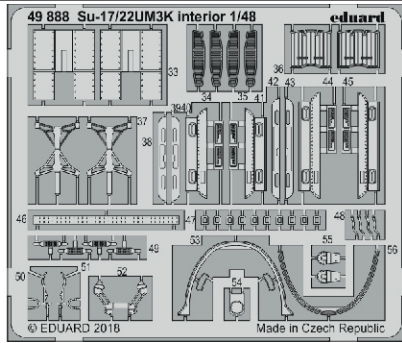

Su-17/22UM3K interior

eduard

49 888

1/48

detail set for 1/48 KITTY HAWK kit • sada detailů pro stavebnici 1/48 KITTY HAWK

film

- APPLY EXPRESS MASK AND PAINT BEFORE GLUING
POUŽIT EXPRESS MASK NABARVIT PŘED SLEPENÍM
- SYMMETRICAL ASSEMBLY
SYMETRICKÁ MONTÁŽ
- REMOVE
ODSTRANIT
- GRIND
OBROUSIT
- DRILL HOLE
VRTAT OTVOR
- BEND
OHNOUT
- OPTION
VOLBA
- REPLACE
NAHRADIT
- 1** COLORED ETCHED PARTS
LEPTANÉ BAREVNÉ DÍLY
- 1** ETCHED PARTS
LEPTANÉ NEBAREVNÉ DÍLY
- 1** ORIGINAL KIT PARTS
PŮVODNÍ DÍLY STAVEBNICE

ORIGINAL KIT PARTS
PŮVODNÍ DÍLY STAVEBNICE

PHOTO-ETCHED PARTS
LEPTANÉ DÍLY

PARTS TO BE REMOVED
DÍLY K ODSTRANĚNÍ

FILL
TMELIT

Related products:

48 951 Su-17/22UM3K exterior 1/48

48 952 Su-17/22UM3K airbrakes 1/48

FE 889 Su-17/22UM3K seatbelts STEEL 1/48