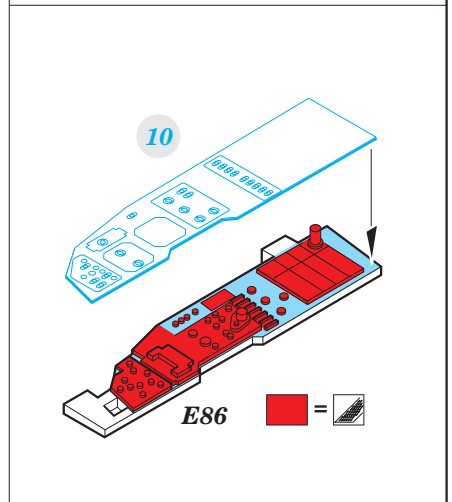

Su-17/22UM3K interior

eduard

49 888

1/48

detail set for 1/48 KITTY HAWK kit • sada detailů pro stavebnici 1/48 KITTY HAWK

film

- APPLY EXPRESS MASK AND PAINT BEFORE GLUING
POUŽIT EXPRESS MASK NABARVIT PŘED SLEPENÍM
- SYMMETRICAL ASSEMBLY
SYMETRICKÁ MONTÁŽ
- REMOVE
ODSTRANIT
- GRIND
OBROUSIT
- DRILL HOLE
VRTAT OTVOR
- BEND
OHNOUT
- OPTION
VOLBA
- REPLACE
NAHRADIT
- 1** COLORED ETCHED PARTS
LEPTANÉ BAREVNÉ DÍLY
- 1** ETCHED PARTS
LEPTANÉ NEBAREVNÉ DÍLY
- 1** ORIGINAL KIT PARTS
PŮVODNÍ DÍLY STAVEBNICE

ORIGINAL KIT PARTS
PŮVODNÍ DÍLY STAVEBNICE

PHOTO-ETCHED PARTS
LEPTANÉ DÍLY

PARTS TO BE REMOVED
DÍLY K ODSTRANĚNÍ

FILL
TMELIT

Related products:

48 951 Su-17/22UM3K exterior 1/48

48 952 Su-17/22UM3K airbrakes 1/48

FE 889 Su-17/22UM3K seatbelts STEEL 1/48