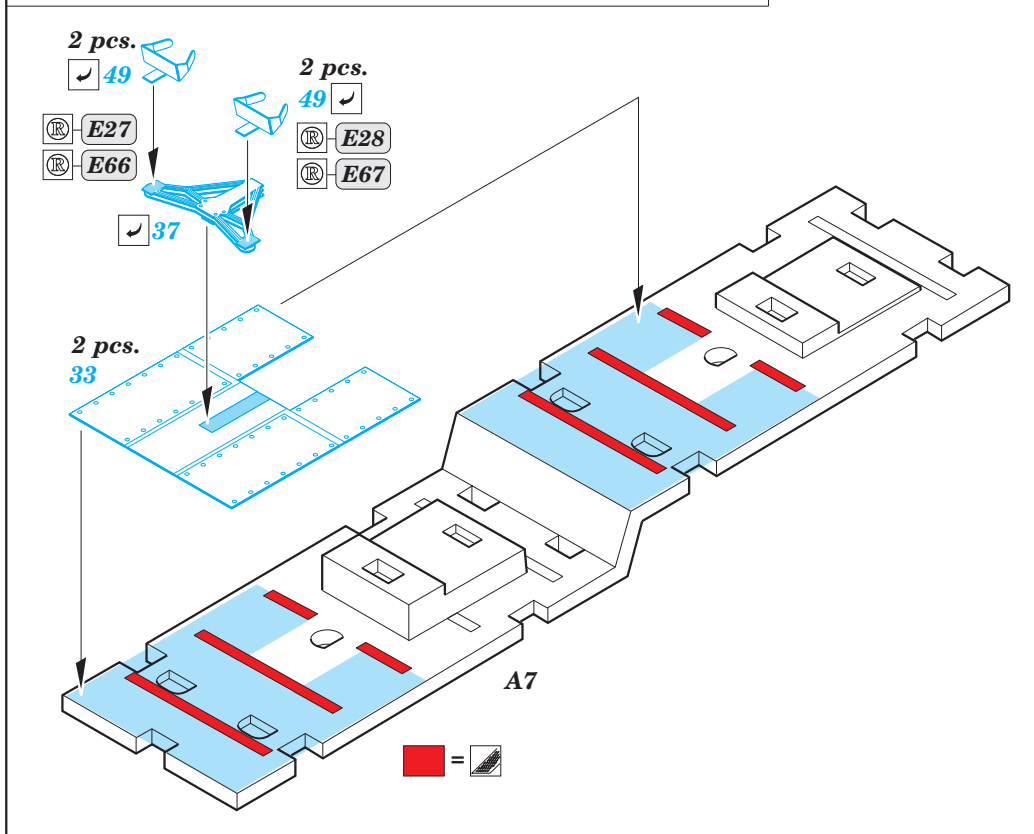

Su-17/22UM3K interior

eduard

49 888

1/48

detail set for 1/48 KITTY HAWK kit • sada detailů pro stavebnici 1/48 KITTY HAWK

film

- APPLY EXPRESS MASK AND PAINT BEFORE GLUING
POUŽIT EXPRESS MASK NABARVIT PŘED SLEPENÍM
- SYMMETRICAL ASSEMBLY
SYMETRICKÁ MONTÁŽ
- REMOVE
ODSTRANIT
- GRIND
OBROUSIT
- DRILL HOLE
VRTAT OTVOR
- BEND
OHNOUT
- OPTION
VOLBA
- REPLACE
NAHRADIT
- 1** COLORED ETCHED PARTS
LEPTANÉ BAREVNÉ DÍLY
- 1** ETCHED PARTS
LEPTANÉ NEBAREVNÉ DÍLY
- 1** ORIGINAL KIT PARTS
PŮVODNÍ DÍLY STAVEBNICE

ORIGINAL KIT PARTS
PŮVODNÍ DÍLY STAVEBNICE

PHOTO-ETCHED PARTS
LEPTANÉ DÍLY

PARTS TO BE REMOVED
DÍLY K ODSTRANĚNÍ

FILL
TMELIT

Related products:

48 951 Su-17/22UM3K exterior 1/48

48 952 Su-17/22UM3K airbrakes 1/48

FE 889 Su-17/22UM3K seatbelts STEEL 1/48