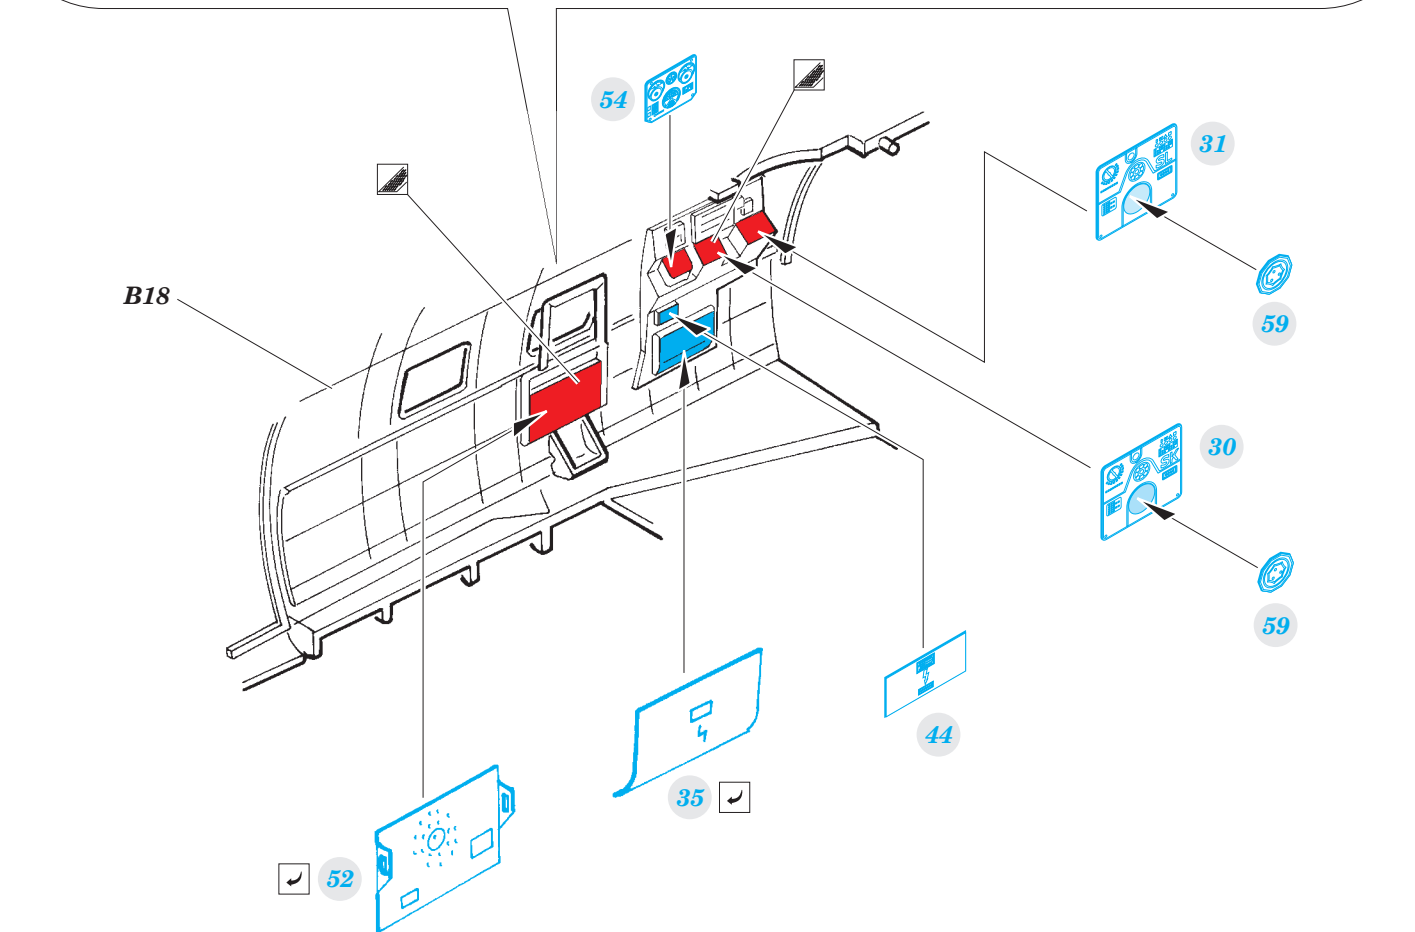

# He 111H-6

SS574

detail set for 1/72 AIRFIX A07007 kit • sada detailů pro stavebnici 1/72 AIRFIX A07007

- APPLY EXPRESS MASK AND PAINT BEFORE GLUING  
POUŽIT EXPRESS MASK NABARVIT PŘED SLEPENÍM
- SYMMETRICAL ASSEMBLY  
SYMETRICKÁ MONTÁŽ
- REMOVE  
ODSTRANIT
- GRIND  
OBROUSIT
- DRILL HOLE  
VRTAT OTVOR
- BEND  
OHNOUT
- OPTION  
VOLBA
- REPLACE  
NAHRADIT
- COLORED ETCHED PARTS  
LEPTANÉ BAREVNÉ DÍLY
- ETCHED PARTS  
LEPTANÉ NEBAREVNÉ DÍLY
- ORIGINAL KIT PARTS  
PŮVODNÍ DÍLY STAVEBNICE

ORIGINAL KIT PARTS PŮVODNÍ DÍLY STAVEBNICE	PHOTO-ETCHED PARTS LEPTANÉ DÍLY	PARTS TO BE REMOVED DÍLY K ODSTRANĚNÍ	FILL TMELIT
---	------------------------------------	--	----------------

**Related products:**    **72 634 He 111H-6 exterior**  
                                   **73 573 He 111H-6 seatbelts STEEL**  
                                   **73 574 He 111H-6 interior**