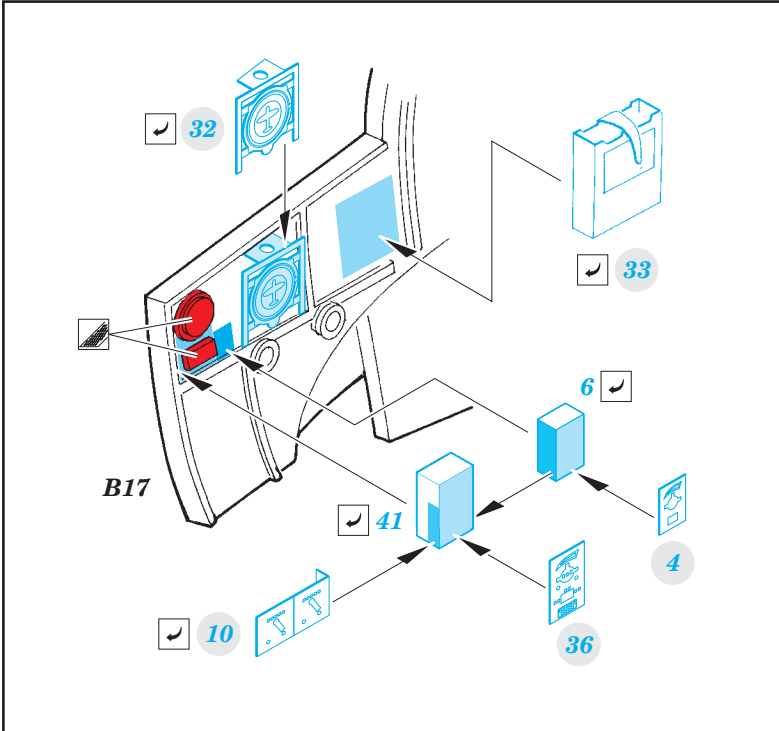

# He 111H-6

SS574

detail set for 1/72 AIRFIX A07007 kit • sada detailů pro stavebnici 1/72 AIRFIX A07007

- APPLY EXPRESS MASK AND PAINT BEFORE GLUING  
POUŽIT EXPRESS MASK NABARVIT PŘED SLEPENÍM
- SYMMETRICAL ASSEMBLY  
SYMETRICKÁ MONTÁŽ
- REMOVE  
ODSTRANIT
- GRIND  
OBROUSIT
- DRILL HOLE  
VRTAT OTVOR
- BEND  
OHNOUT
- OPTION  
VOLBA
- REPLACE  
NAHRADIT
- COLORED ETCHED PARTS  
LEPTANÉ BAREVNÉ DÍLY
- ETCHED PARTS  
LEPTANÉ NEBAREVNÉ DÍLY
- ORIGINAL KIT PARTS  
PŮVODNÍ DÍLY STAVEBNICE

ORIGINAL KIT PARTS PŮVODNÍ DÍLY STAVEBNICE	PHOTO-ETCHED PARTS LEPTANÉ DÍLY	PARTS TO BE REMOVED DÍLY K ODSTRANĚNÍ	FILL TMELIT
---	------------------------------------	--	----------------

**Related products:**    **72 634 He 111H-6 exterior**  
                                   **73 573 He 111H-6 seatbelts STEEL**  
                                   **73 574 He 111H-6 interior**