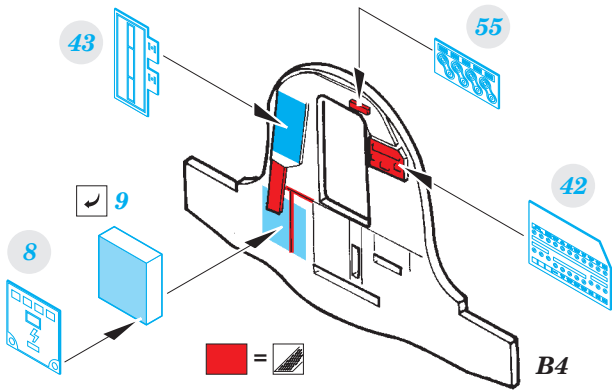

# He 111H-6

SS574

detail set for 1/72 AIRFIX A07007 kit • sada detailů pro stavebnici 1/72 AIRFIX A07007

- APPLY EXPRESS MASK AND PAINT BEFORE GLUING  
POUŽIT EXPRESS MASK NABARVIT PŘED SLEPENÍM
- SYMMETRICAL ASSEMBLY  
SYMETRICKÁ MONTÁŽ
- REMOVE  
ODSTRANIT
- GRIND  
OBROUSIT
- DRILL HOLE  
VRTAT OTVOR
- BEND  
OHNOUT
- OPTION  
VOLBA
- REPLACE  
NAHRADIT
- COLORED ETCHED PARTS  
LEPTANÉ BAREVNÉ DÍLY
- ETCHED PARTS  
LEPTANÉ NEBAREVNÉ DÍLY
- ORIGINAL KIT PARTS  
PŮVODNÍ DÍLY STAVEBNICE

ORIGINAL KIT PARTS PŮVODNÍ DÍLY STAVEBNICE	PHOTO-ETCHED PARTS LEPTANÉ DÍLY	PARTS TO BE REMOVED DÍLY K ODSTRANĚNÍ	FILL TMELIT
---	------------------------------------	--	----------------

**Related products:**    **72 634 He 111H-6 exterior**  
                                   **73 573 He 111H-6 seatbelts STEEL**  
                                   **73 574 He 111H-6 interior**