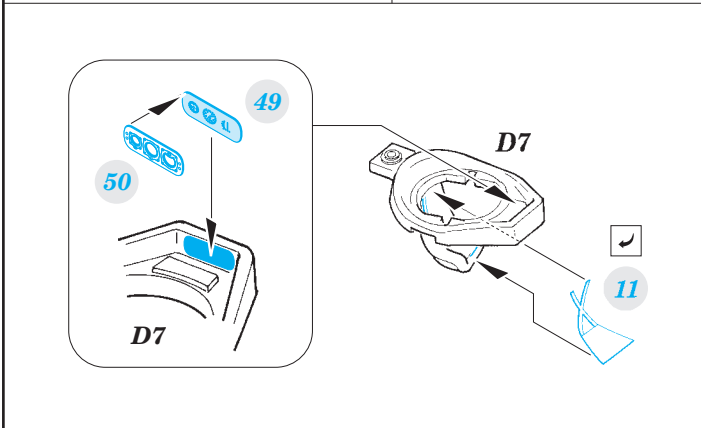

# He 111H-6

SS574

detail set for 1/72 AIRFIX A07007 kit • sada detailů pro stavebnici 1/72 AIRFIX A07007

- APPLY EXPRESS MASK AND PAINT BEFORE GLUING  
POUŽIT EXPRESS MASK NABARVIT PŘED SLEPENÍM
- SYMMETRICAL ASSEMBLY  
SYMETRICKÁ MONTÁŽ
- REMOVE  
ODSTRANIT
- GRIND  
OBROUSIT
- DRILL HOLE  
VRTAT OTVOR
- BEND  
OHNOUT
- OPTION  
VOLBA
- REPLACE  
NAHRADIT
- COLORED ETCHED PARTS  
LEPTANÉ BAREVNÉ DÍLY
- ETCHED PARTS  
LEPTANÉ NEBAREVNÉ DÍLY
- ORIGINAL KIT PARTS  
PŮVODNÍ DÍLY STAVEBNICE

ORIGINAL KIT PARTS PŮVODNÍ DÍLY STAVEBNICE	PHOTO-ETCHED PARTS LEPTANÉ DÍLY	PARTS TO BE REMOVED DÍLY K ODSTRANĚNÍ	FILL TMELIT
---	------------------------------------	--	----------------

**Related products:**    **72 634 He 111H-6 exterior**  
                                   **73 573 He 111H-6 seatbelts STEEL**  
                                   **73 574 He 111H-6 interior**