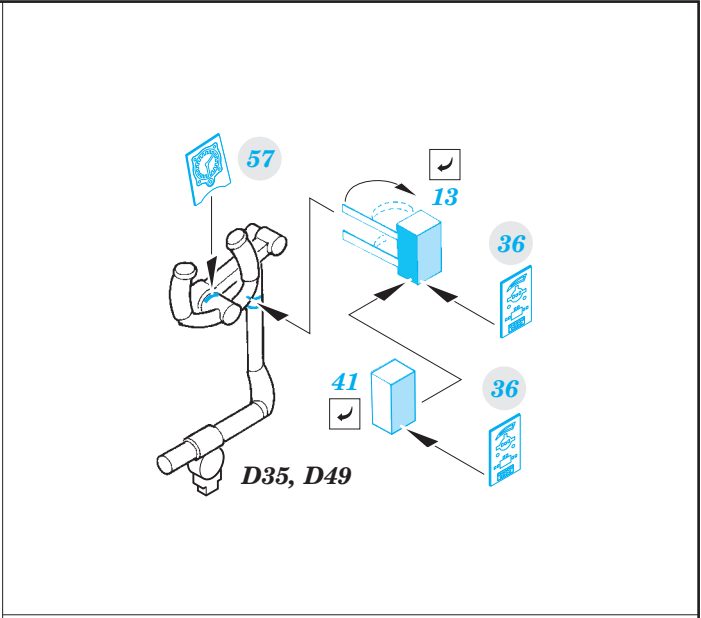

# He 111H-6

SS574

detail set for 1/72 AIRFIX A07007 kit • sada detailů pro stavebnici 1/72 AIRFIX A07007

- APPLY EXPRESS MASK AND PAINT BEFORE GLUING  
POUŽIT EXPRESS MASK NABARVIT PŘED SLEPENÍM
- SYMMETRICAL ASSEMBLY  
SYMETRICKÁ MONTÁŽ
- REMOVE  
ODSTRANIT
- GRIND  
OBROUSIT
- DRILL HOLE  
VRTAT OTVOR
- BEND  
OHNOUT
- OPTION  
VOLBA
- REPLACE  
NAHRADIT
- COLORED ETCHED PARTS  
LEPTANÉ BAREVNÉ DÍLY
- ETCHED PARTS  
LEPTANÉ NEBAREVNÉ DÍLY
- ORIGINAL KIT PARTS  
PŮVODNÍ DÍLY STAVEBNICE

ORIGINAL KIT PARTS PŮVODNÍ DÍLY STAVEBNICE	PHOTO-ETCHED PARTS LEPTANÉ DÍLY	PARTS TO BE REMOVED DÍLY K ODSTRANĚNÍ	FILL TMELIT
---	------------------------------------	--	----------------

**Related products:**    **72 634 He 111H-6 exterior**  
                                   **73 573 He 111H-6 seatbelts STEEL**  
                                   **73 574 He 111H-6 interior**