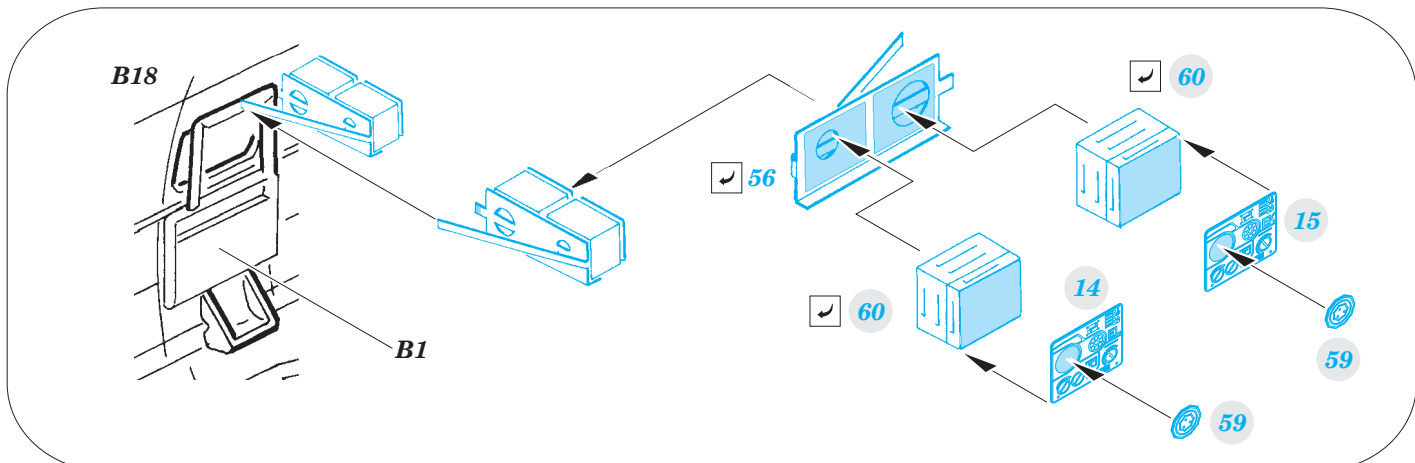

# He 111H-6

SS574

detail set for 1/72 AIRFIX A07007 kit • sada detailů pro stavebnici 1/72 AIRFIX A07007

- APPLY EXPRESS MASK AND PAINT BEFORE GLUING  
POUŽIT EXPRESS MASK NABARVIT PŘED SLEPENÍM
- SYMMETRICAL ASSEMBLY  
SYMETRICKÁ MONTÁŽ
- REMOVE  
ODSTRANIT
- GRIND  
OBROUSIT
- DRILL HOLE  
VRTAT OTVOR
- BEND  
OHNOUT
- OPTION  
VOLBA
- REPLACE  
NAHRADIT
- COLORED ETCHED PARTS  
LEPTANÉ BAREVNÉ DÍLY
- ETCHED PARTS  
LEPTANÉ NEBAREVNÉ DÍLY
- ORIGINAL KIT PARTS  
PŮVODNÍ DÍLY STAVEBNICE

ORIGINAL KIT PARTS PŮVODNÍ DÍLY STAVEBNICE	PHOTO-ETCHED PARTS LEPTANÉ DÍLY	PARTS TO BE REMOVED DÍLY K ODSTRANĚNÍ	FILL TMELIT
---	------------------------------------	--	----------------

**Related products:**    **72 634 He 111H-6 exterior**  
                                   **73 573 He 111H-6 seatbelts STEEL**  
                                   **73 574 He 111H-6 interior**