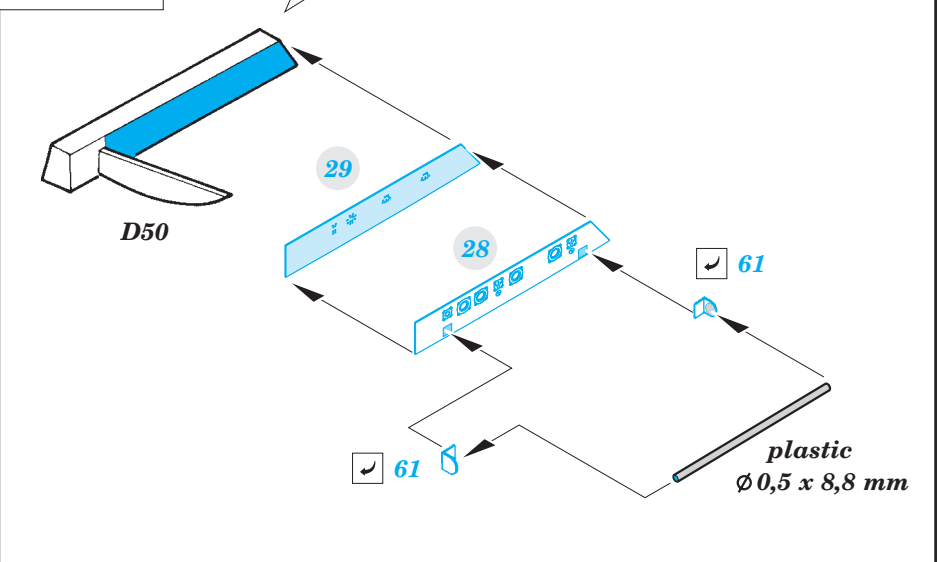

# He 111H-6

SS574

detail set for 1/72 AIRFIX A07007 kit • sada detailů pro stavebnici 1/72 AIRFIX A07007

- APPLY EXPRESS MASK AND PAINT BEFORE GLUING  
POUŽIT EXPRESS MASK NABARVIT PŘED SLEPENÍM
- SYMMETRICAL ASSEMBLY  
SYMETRICKÁ MONTÁŽ
- REMOVE  
ODSTRANIT
- GRIND  
OBROUSIT
- DRILL HOLE  
VRTAT OTVOR
- BEND  
OHNOUT
- OPTION  
VOLBA
- REPLACE  
NAHRADIT
- COLORED ETCHED PARTS  
LEPTANÉ BAREVNÉ DÍLY
- ETCHED PARTS  
LEPTANÉ NEBAREVNÉ DÍLY
- ORIGINAL KIT PARTS  
PŮVODNÍ DÍLY STAVEBNICE

ORIGINAL KIT PARTS PŮVODNÍ DÍLY STAVEBNICE	PHOTO-ETCHED PARTS LEPTANÉ DÍLY	PARTS TO BE REMOVED DÍLY K ODSTRANĚNÍ	FILL TMELIT
---	------------------------------------	--	----------------

**Related products:**    **72 634 He 111H-6 exterior**  
                                   **73 573 He 111H-6 seatbelts STEEL**  
                                   **73 574 He 111H-6 interior**