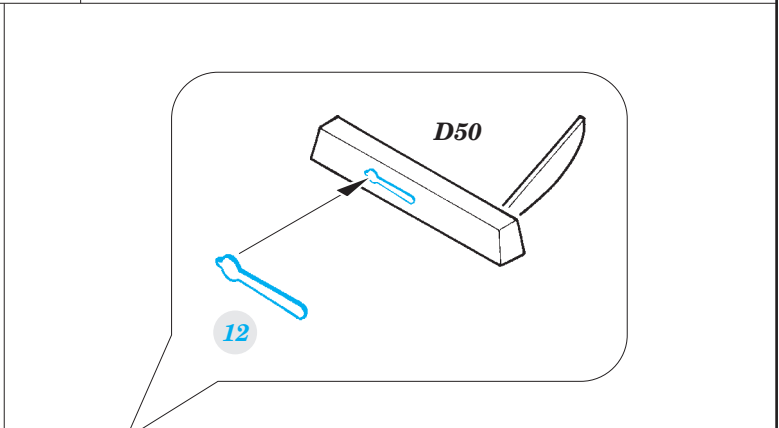

# He 111H-6

SS574

detail set for 1/72 AIRFIX A07007 kit • sada detailů pro stavebnici 1/72 AIRFIX A07007

- APPLY EXPRESS MASK AND PAINT BEFORE GLUING  
POUŽIT EXPRESS MASK NABARVIT PŘED SLEPENÍM
- SYMMETRICAL ASSEMBLY  
SYMETRICKÁ MONTÁŽ
- REMOVE  
ODSTRANIT
- GRIND  
OBROUSIT
- DRILL HOLE  
VRTAT OTVOR
- BEND  
OHNOUT
- OPTION  
VOLBA
- REPLACE  
NAHRADIT
- COLORED ETCHED PARTS  
LEPTANÉ BAREVNÉ DÍLY
- ETCHED PARTS  
LEPTANÉ NEBAREVNÉ DÍLY
- ORIGINAL KIT PARTS  
PŮVODNÍ DÍLY STAVEBNICE

ORIGINAL KIT PARTS PŮVODNÍ DÍLY STAVEBNICE	PHOTO-ETCHED PARTS LEPTANÉ DÍLY	PARTS TO BE REMOVED DÍLY K ODSTRANĚNÍ	FILL TMELIT
---	------------------------------------	--	----------------

**Related products:**    **72 634 He 111H-6 exterior**  
                                   **73 573 He 111H-6 seatbelts STEEL**  
                                   **73 574 He 111H-6 interior**