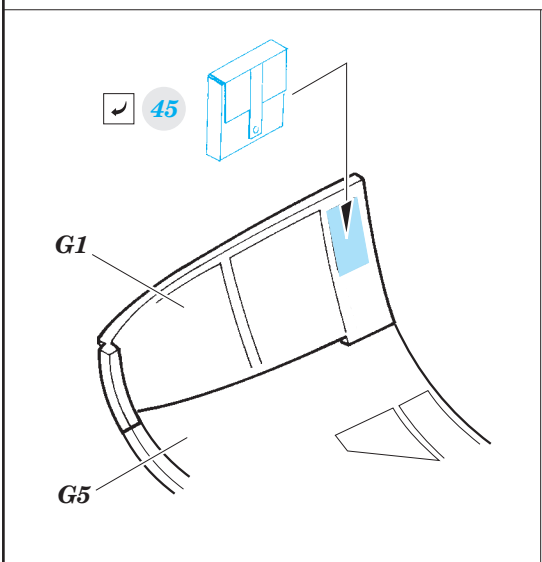

# He 111H-6

SS574

detail set for 1/72 AIRFIX A07007 kit • sada detailů pro stavebnici 1/72 AIRFIX A07007

- APPLY EXPRESS MASK AND PAINT BEFORE GLUING  
POUŽIT EXPRESS MASK NABARVIT PŘED SLEPENÍM
- SYMMETRICAL ASSEMBLY  
SYMETRICKÁ MONTÁŽ
- REMOVE  
ODSTRANIT
- GRIND  
OBROUSIT
- DRILL HOLE  
VRTAT OTVOR
- BEND  
OHNOUT
- OPTION  
VOLBA
- REPLACE  
NAHRADIT
- COLORED ETCHED PARTS  
LEPTANÉ BAREVNÉ DÍLY
- ETCHED PARTS  
LEPTANÉ NEBAREVNÉ DÍLY
- ORIGINAL KIT PARTS  
PŮVODNÍ DÍLY STAVEBNICE

ORIGINAL KIT PARTS PŮVODNÍ DÍLY STAVEBNICE	PHOTO-ETCHED PARTS LEPTANÉ DÍLY	PARTS TO BE REMOVED DÍLY K ODSTRANĚNÍ	FILL TMELIT
---	------------------------------------	--	----------------

**Related products:**    **72 634 He 111H-6 exterior**  
                                   **73 573 He 111H-6 seatbelts STEEL**  
                                   **73 574 He 111H-6 interior**