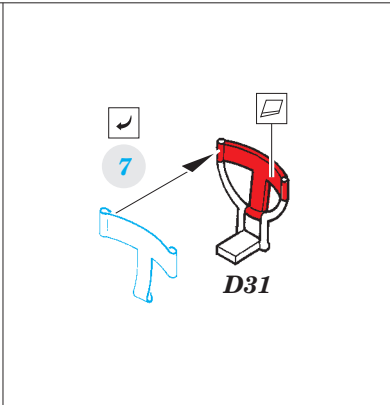

# He 111H-6

SS574

detail set for 1/72 AIRFIX A07007 kit • sada detailů pro stavebnici 1/72 AIRFIX A07007

- APPLY EXPRESS MASK AND PAINT BEFORE GLUING  
POUŽIT EXPRESS MASK NABARVIT PŘED SLEPENÍM
- SYMMETRICAL ASSEMBLY  
SYMETRICKÁ MONTÁŽ
- REMOVE  
ODSTRANIT
- GRIND  
OBROUSIT
- DRILL HOLE  
VRTAT OTVOR
- BEND  
OHNOUT
- OPTION  
VOLBA
- REPLACE  
NAHRADIT
- COLORED ETCHED PARTS  
LEPTANÉ BAREVNÉ DÍLY
- ETCHED PARTS  
LEPTANÉ NEBAREVNÉ DÍLY
- ORIGINAL KIT PARTS  
PŮVODNÍ DÍLY STAVEBNICE

ORIGINAL KIT PARTS PŮVODNÍ DÍLY STAVEBNICE	PHOTO-ETCHED PARTS LEPTANÉ DÍLY	PARTS TO BE REMOVED DÍLY K ODSTRANĚNÍ	FILL TMELIT
---	------------------------------------	--	----------------

**Related products:**    **72 634 He 111H-6 exterior**  
                                   **73 573 He 111H-6 seatbelts STEEL**  
                                   **73 574 He 111H-6 interior**