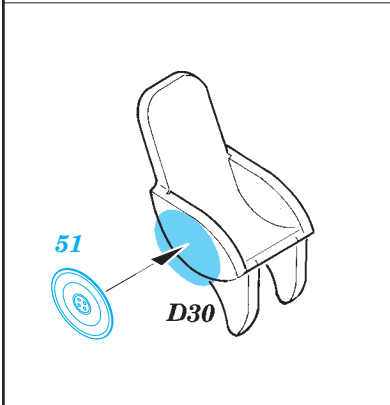

# He 111H-6

SS574

detail set for 1/72 AIRFIX A07007 kit • sada detailů pro stavebnici 1/72 AIRFIX A07007

- APPLY EXPRESS MASK AND PAINT BEFORE GLUING  
POUŽIT EXPRESS MASK NABARVIT PŘED SLEPENÍM
- SYMMETRICAL ASSEMBLY  
SYMETRICKÁ MONTÁŽ
- REMOVE  
ODSTRANIT
- GRIND  
OBROUSIT
- DRILL HOLE  
VRTAT OTVOR
- BEND  
OHNOUT
- OPTION  
VOLBA
- REPLACE  
NAHRADIT
- COLORED ETCHED PARTS  
LEPTANÉ BAREVNÉ DÍLY
- ETCHED PARTS  
LEPTANÉ NEBAREVNÉ DÍLY
- ORIGINAL KIT PARTS  
PŮVODNÍ DÍLY STAVEBNICE

ORIGINAL KIT PARTS PŮVODNÍ DÍLY STAVEBNICE	PHOTO-ETCHED PARTS LEPTANÉ DÍLY	PARTS TO BE REMOVED DÍLY K ODSTRANĚNÍ	FILL TMELIT
---	------------------------------------	--	----------------

**Related products:**    **72 634 He 111H-6 exterior**  
                                   **73 573 He 111H-6 seatbelts STEEL**  
                                   **73 574 He 111H-6 interior**