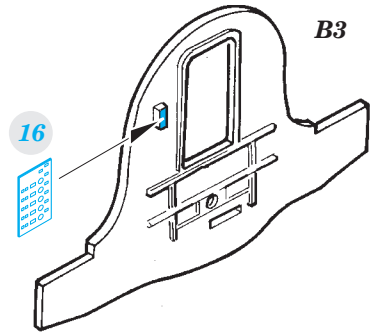

# He 111H-6

SS574

detail set for 1/72 AIRFIX A07007 kit • sada detailů pro stavebnici 1/72 AIRFIX A07007

- APPLY EXPRESS MASK AND PAINT BEFORE GLUING  
POUŽIT EXPRESS MASK NABARVIT PŘED SLEPENÍM
- SYMMETRICAL ASSEMBLY  
SYMETRICKÁ MONTÁŽ
- REMOVE  
ODSTRANIT
- GRIND  
OBROUSIT
- DRILL HOLE  
VRTAT OTVOR
- BEND  
OHNOUT
- OPTION  
VOLBA
- REPLACE  
NAHRADIT
- COLORED ETCHED PARTS  
LEPTANÉ BAREVNÉ DÍLY
- ETCHED PARTS  
LEPTANÉ NEBAREVNÉ DÍLY
- ORIGINAL KIT PARTS  
PŮVODNÍ DÍLY STAVEBNICE

ORIGINAL KIT PARTS PŮVODNÍ DÍLY STAVEBNICE	PHOTO-ETCHED PARTS LEPTANÉ DÍLY	PARTS TO BE REMOVED DÍLY K ODSTRANĚNÍ	FILL TMELIT
---	------------------------------------	--	----------------

**Related products:**    **72 634 He 111H-6 exterior**  
                                   **73 573 He 111H-6 seatbelts STEEL**  
                                   **73 574 He 111H-6 interior**