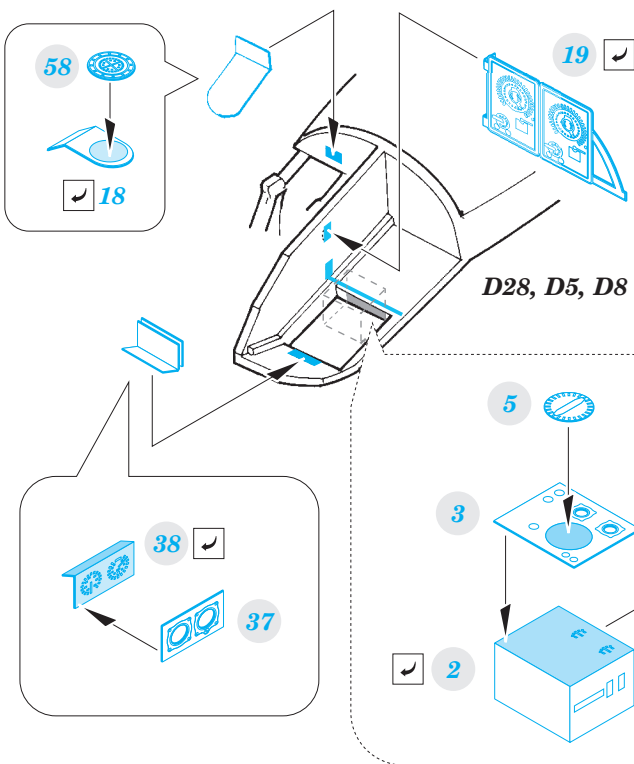

# He 111H-6

SS574

detail set for 1/72 AIRFIX A07007 kit • sada detailů pro stavebnici 1/72 AIRFIX A07007

- APPLY EXPRESS MASK AND PAINT BEFORE GLUING  
POUŽIT EXPRESS MASK NABARVIT PŘED SLEPENÍM
- SYMMETRICAL ASSEMBLY  
SYMETRICKÁ MONTÁŽ
- REMOVE  
ODSTRANIT
- GRIND  
OBROUSIT
- DRILL HOLE  
VRTAT OTVOR
- BEND  
OHNOUT
- OPTION  
VOLBA
- REPLACE  
NAHRADIT
- COLORED ETCHED PARTS  
LEPTANÉ BAREVNÉ DÍLY
- ETCHED PARTS  
LEPTANÉ NEBAREVNÉ DÍLY
- ORIGINAL KIT PARTS  
PŮVODNÍ DÍLY STAVEBNICE

ORIGINAL KIT PARTS PŮVODNÍ DÍLY STAVEBNICE	PHOTO-ETCHED PARTS LEPTANÉ DÍLY	PARTS TO BE REMOVED DÍLY K ODSTRANĚNÍ	FILL TMELIT
---	------------------------------------	--	----------------

**Related products:**    **72 634 He 111H-6 exterior**  
                                   **73 573 He 111H-6 seatbelts STEEL**  
                                   **73 574 He 111H-6 interior**