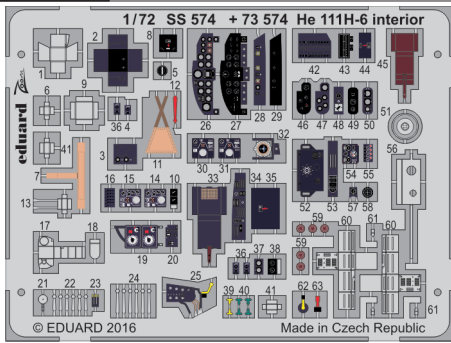

# He 111H-6

SS574

detail set for 1/72 AIRFIX A07007 kit • sada detailů pro stavebnici 1/72 AIRFIX A07007

- APPLY EXPRESS MASK AND PAINT BEFORE GLUING  
POUŽIT EXPRESS MASK NABARVIT PŘED SLEPENÍM
- SYMMETRICAL ASSEMBLY  
SYMETRICKÁ MONTÁŽ
- REMOVE  
ODSTRANIT
- GRIND  
OBROUSIT
- DRILL HOLE  
VRTAT OTVOR
- BEND  
OHNOUT
- OPTION  
VOLBA
- REPLACE  
NAHRADIT
- COLORED ETCHED PARTS  
LEPTANÉ BAREVNÉ DÍLY
- ETCHED PARTS  
LEPTANÉ NEBAREVNÉ DÍLY
- ORIGINAL KIT PARTS  
PŮVODNÍ DÍLY STAVEBNICE

ORIGINAL KIT PARTS PŮVODNÍ DÍLY STAVEBNICE	PHOTO-ETCHED PARTS LEPTANÉ DÍLY	PARTS TO BE REMOVED DÍLY K ODSTRANĚNÍ	FILL TMELIT
---	------------------------------------	--	----------------

**Related products:**    **72 634 He 111H-6 exterior**  
                                   **73 573 He 111H-6 seatbelts STEEL**  
                                   **73 574 He 111H-6 interior**