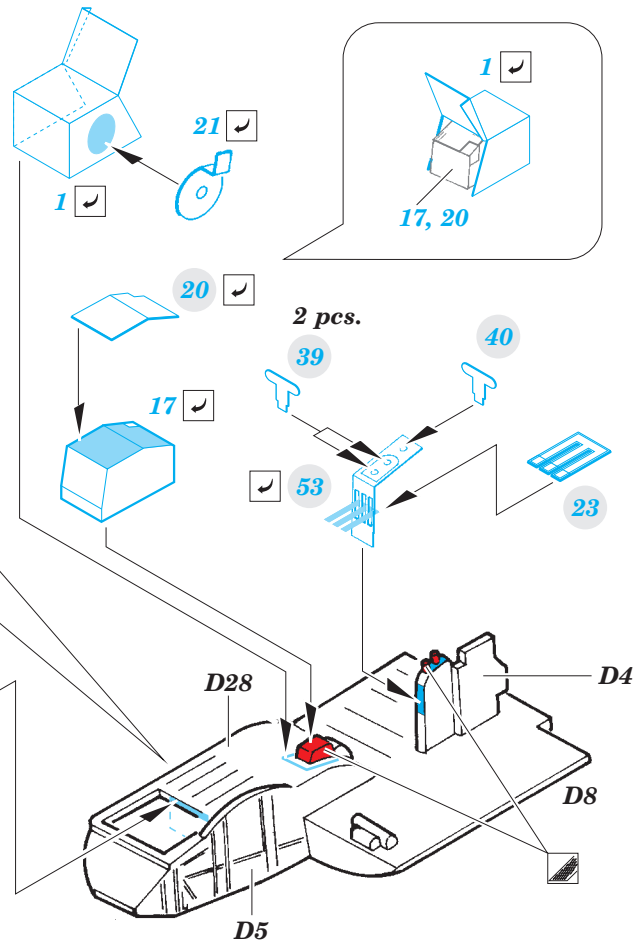

# He 111H-6

SS574

detail set for 1/72 AIRFIX A07007 kit • sada detailů pro stavebnici 1/72 AIRFIX A07007

- APPLY EXPRESS MASK AND PAINT BEFORE GLUING  
POUŽIT EXPRESS MASK NABARVIT PŘED SLEPENÍM
- SYMMETRICAL ASSEMBLY  
SYMETRICKÁ MONTÁŽ
- REMOVE  
ODSTRANIT
- GRIND  
OBROUSIT
- DRILL HOLE  
VRTAT OTVOR
- BEND  
OHNOUT
- OPTION  
VOLBA
- REPLACE  
NAHRADIT
- COLORED ETCHED PARTS  
LEPTANÉ BAREVNÉ DÍLY
- ETCHED PARTS  
LEPTANÉ NEBAREVNÉ DÍLY
- ORIGINAL KIT PARTS  
PŮVODNÍ DÍLY STAVEBNICE

ORIGINAL KIT PARTS PŮVODNÍ DÍLY STAVEBNICE	PHOTO-ETCHED PARTS LEPTANÉ DÍLY	PARTS TO BE REMOVED DÍLY K ODSTRANĚNÍ	FILL TMELIT
---	------------------------------------	--	----------------

**Related products:**    **72 634 He 111H-6 exterior**  
                                   **73 573 He 111H-6 seatbelts STEEL**  
                                   **73 574 He 111H-6 interior**