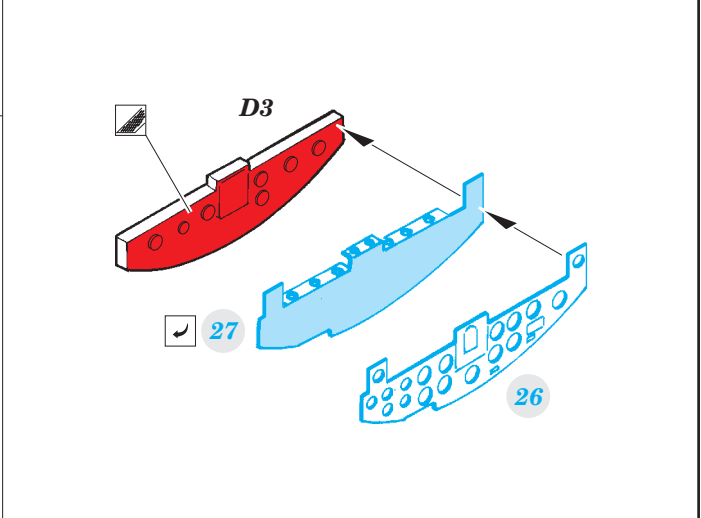

# He 111H-6

SS574

detail set for 1/72 AIRFIX A07007 kit • sada detailů pro stavebnici 1/72 AIRFIX A07007

- APPLY EXPRESS MASK AND PAINT BEFORE GLUING  
POUŽIT EXPRESS MASK NABARVIT PŘED SLEPENÍM
- SYMMETRICAL ASSEMBLY  
SYMETRICKÁ MONTÁŽ
- REMOVE  
ODSTRANIT
- GRIND  
OBROUSIT
- DRILL HOLE  
VRTAT OTVOR
- BEND  
OHNOUT
- OPTION  
VOLBA
- REPLACE  
NAHRADIT
- COLORED ETCHED PARTS  
LEPTANÉ BAREVNÉ DÍLY
- ETCHED PARTS  
LEPTANÉ NEBAREVNÉ DÍLY
- ORIGINAL KIT PARTS  
PŮVODNÍ DÍLY STAVEBNICE

ORIGINAL KIT PARTS PŮVODNÍ DÍLY STAVEBNICE	PHOTO-ETCHED PARTS LEPTANÉ DÍLY	PARTS TO BE REMOVED DÍLY K ODSTRANĚNÍ	FILL TMELIT
---	------------------------------------	--	----------------

**Related products:**    **72 634 He 111H-6 exterior**  
                                   **73 573 He 111H-6 seatbelts STEEL**  
                                   **73 574 He 111H-6 interior**