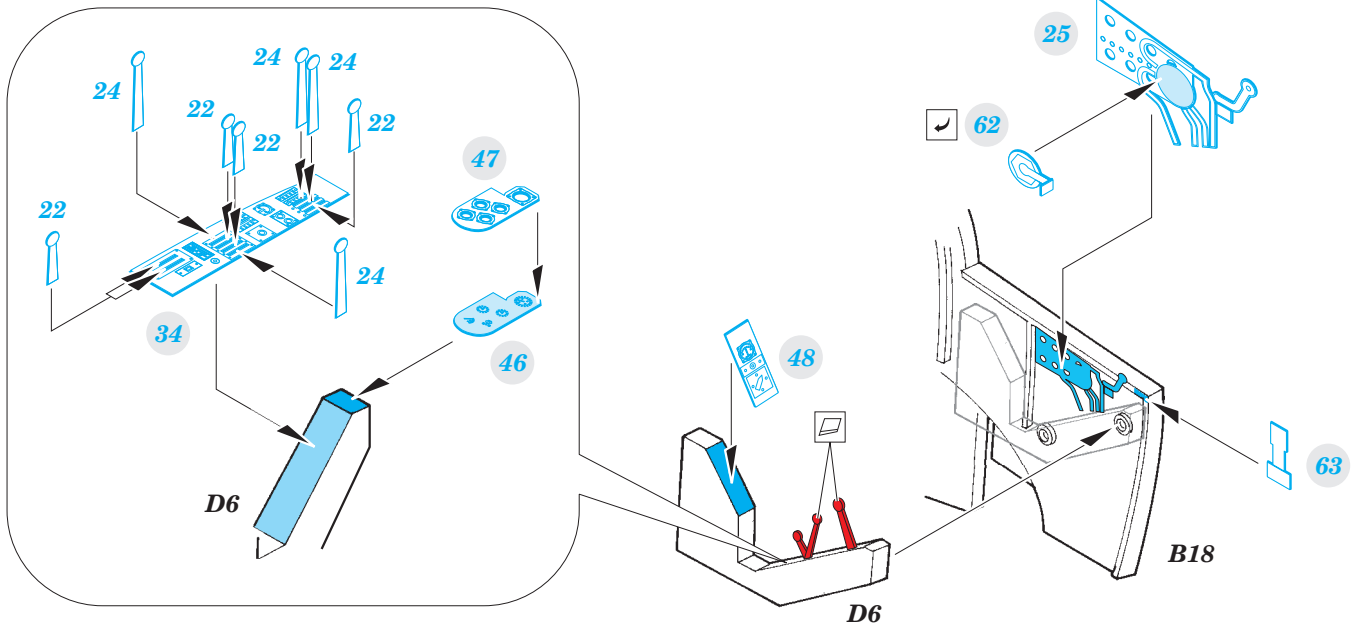

# He 111H-6

SS574

detail set for 1/72 AIRFIX A07007 kit • sada detailů pro stavebnici 1/72 AIRFIX A07007

- APPLY EXPRESS MASK AND PAINT BEFORE GLUING  
POUŽIT EXPRESS MASK NABARVIT PŘED SLEPENÍM
- SYMMETRICAL ASSEMBLY  
SYMETRICKÁ MONTÁŽ
- REMOVE  
ODSTRANIT
- GRIND  
OBROUSIT
- DRILL HOLE  
VRTAT OTVOR
- BEND  
OHNOUT
- OPTION  
VOLBA
- REPLACE  
NAHRADIT
- COLORED ETCHED PARTS  
LEPTANÉ BAREVNÉ DÍLY
- ETCHED PARTS  
LEPTANÉ NEBAREVNÉ DÍLY
- ORIGINAL KIT PARTS  
PŮVODNÍ DÍLY STAVEBNICE

ORIGINAL KIT PARTS PŮVODNÍ DÍLY STAVEBNICE	PHOTO-ETCHED PARTS LEPTANÉ DÍLY	PARTS TO BE REMOVED DÍLY K ODSTRANĚNÍ	FILL TMELIT
---	------------------------------------	--	----------------

**Related products:**    **72 634 He 111H-6 exterior**  
                                   **73 573 He 111H-6 seatbelts STEEL**  
                                   **73 574 He 111H-6 interior**