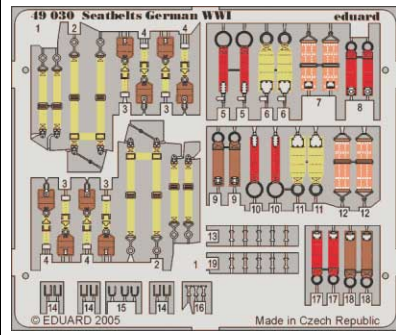

Seatbelts German WW I

eduard

49 030

1/48 scale detail set • sada detailů 1/48

- APPLY EXPRESS MASK AND PAINT BEFORE GLUING
POUŽIT EXPRESS MASK NABARVIT PŘED SLEPENÍM
- SYMMETRICAL ASSEMBLY
SYMETRICKÁ MONTÁŽ
- REMOVE
ODSTRANIT
- GRIND
OBROUSIT
- DRILL HOLE
VRTAT OTVOR
- BEND
OHNOUT
- OPTION
VOLBA
- REPLACE
NAHRADIT

ORIGINAL KIT PARTS
PŮVODNÍ DÍLY STAVEBNICE
 PHOTO-ETCHED PARTS
LEPTANÉ DÍLY
 PARTS TO BE REMOVED
DÍLY K ODSTRANĚNÍ
 FILL
TMELIT

A Albatros CIII Hannover CL, CIII and other multi seat planes 1914-1918

B Albatros DI, DIII, DV Fokker DrI, DV, DVII Pfalz DIII and other fighters 1916-1918