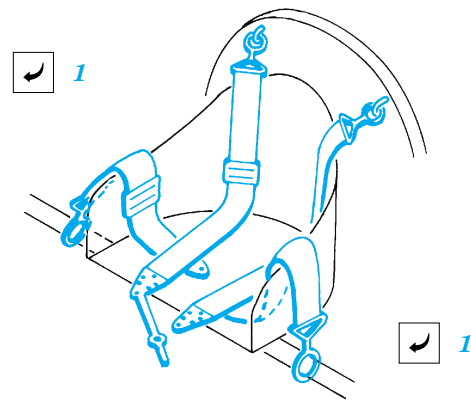

B Albatros DI, DIII, DV Fokker DrI, DV, DVII Pfalz DIII and other fighters 1916-1918