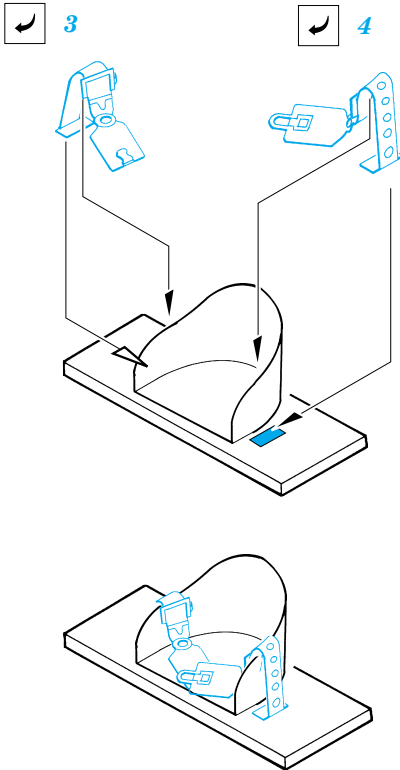

A Albatros CIII Hannover CL, CIII and other multi seat planes 1914-1918