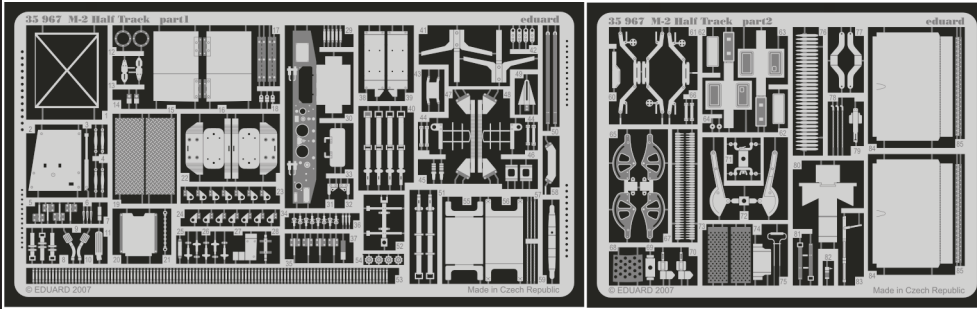

# M-2 Half Track

1/35 scale detail set for **DRAGON** kit 6329 • sada detailů pro model 1/35 **DRAGON** 6329

eduard

**35 967**

- APPLY EXPRESS MASK AND PAINT BEFORE GLUING  
POUŽIT EXPRESS MASK NABARVIT PŘED SLEPENÍM
- SYMMETRICAL ASSEMBLY  
SYMETRICKÁ MONTÁŽ
- REMOVE  
ODSTRANIT
- GRIND  
OBRUSIT
- DRILL HOLE  
VRTAT OTVOR
- BEND  
OHNOUT
- OPTION  
VOLBA
- REPLACE  
NAHRADIT

*print*

**ORIGINAL KIT PARTS**  
PŮVODNÍ DÍLY STAVEBNICE

**PHOTO-ETCHED PARTS**  
LEPTANÉ DÍLY

**PARTS TO BE REMOVED**  
DÍLY K ODSTRANĚNÍ

**FILL**  
TMELIT