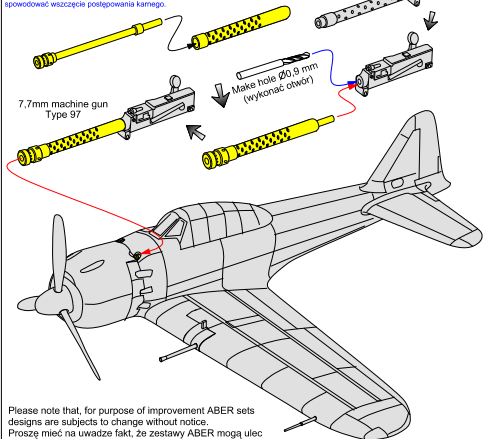

WARNING

OSTRZEŻENIE

Please note that, for purpose of improvement ABER sets designs are subjects to change without notice.
Proszę mieć na uwadze fakt, że zestawy ABER mogą ulec zmianie ze względu na ulepszenia, bez powiadomienia.