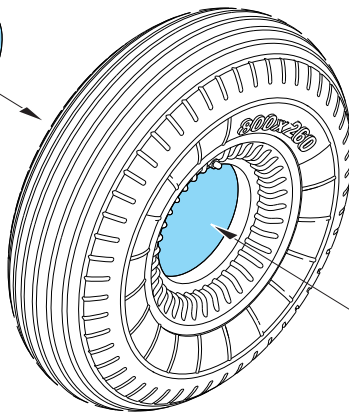

BEST BRASS RESIN AROUND!

 SYMMETRICAL ASSEMBLY
SYMETRICKÁ MONTÁŽ

 REMOVE
ODSTRANIT  BEND
OHNOUIT

 GRIND
OBROUSIT  OPTION
VOLBA

 DRILL HOLE
VRTAT OTVOR  REPLACE
NAHRADIT

plastic
C16  C19

R1

R2

R1

outside

CORRECT POSITION OF WHEELS