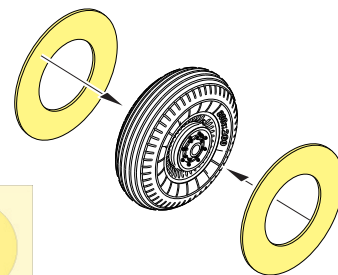

BEST BRASS RESIN AROUND!

 SYMMETRICAL ASSEMBLY
SYMETRICKÁ MONTÁŽ

 REMOVE
ODSTRANIT  BEND
OHNOUIT

 GRIND
OBROUSIT  OPTION
VOLBA

 DRILL HOLE
VRTAT OTVOR  REPLACE
NAHRADIT

plastic
C16  C19

R1

R2

R1

outside

CORRECT POSITION OF WHEELS