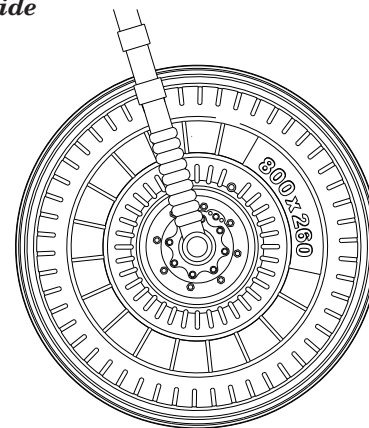

BEST BRASS RESIN AROUND!

 SYMMETRICAL ASSEMBLY
SYMETRICKÁ MONTÁŽ

 REMOVE
ODSTRANIT  BEND
OHNOUIT

 GRIND
OBROUSIT  OPTION
VOLBA

 DRILL HOLE
VRTAT OTVOR  REPLACE
NAHRADIT

plastic
C16  C19

R1

R2

R1

outside

CORRECT POSITION OF WHEELS