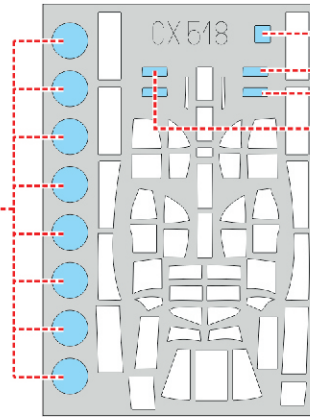

Wellington Mk.Ia/c

CX 518

for kit **AIRFIX**

scale **1/72**

E22
E23
E3
E24

G13

G14