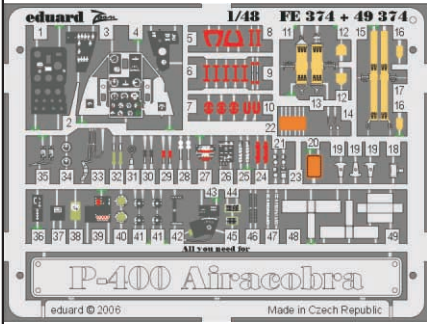

# P-39/P-400 Airacobra

1/48 scale detail set for HASEGAWA kit • sada detailů pro model HASEGAWA 1/48

FE374

film

FE 374 + 49 374  
P-39/P-400 Airacobra

- APPLY EXPRESS MASK AND PAINT BEFORE GLUING  
POUŤ IT EXPRESS MASK NABARVIT PŘED SLEPENÍM
- SYMMETRICAL ASSEMBLY  
SYMETRICKÁ MONTÁŽ
- REMOVE  
ODSTRANIT
- GRIND  
OBROUSIT
- DRILL HOLE  
VRTAT OTVOR
- BEND  
OHNOUT
- OPTION  
VOLBA
- REPLACE  
NAHRADIT