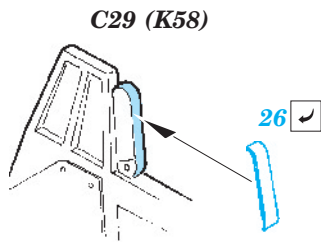

F-16I SUFA seatbelts

eduard

32 685

1/32 scale detail set for Academy kit • sada detailů pro model 1/32 Academy

- ★ APPLY EXPRESS MASK AND PAINT BEFORE GLUING
POUŽIT EXPRESS MASK NABARVIT PŘED SLEPENÍM
- ☉ SYMMETRICAL ASSEMBLY
SYMETRICKÁ MONTÁŽ
- REMOVE
ODSTRANIT
- ▨ GRIND
OBROUSIT
- ⊘ DRILL HOLE
VRTAT OTVOR
- ↪ BEND
OHNOUT
- ? OPTION
VOLBA
- Ⓜ REPLACE
NAHRADIT

 ORIGINAL KIT PARTS
PŮVODNÍ DÍLY STAVEBNICE
 PHOTO-ETCHED PARTS
LEPTANÉ DÍLY
 PARTS TO BE REMOVED
DÍLY K ODSTRANĚNÍ
 FILL
TMELIT

2 sets

STEP 1

STEP 2

SEAT

SEAT

REFERENCES:
 DACO Publ.: - Lockheed Martin F-16 A/ B/ C/ D
 HT model speciál - F-16 Fighting Falcon A, B, MLU, C, / D