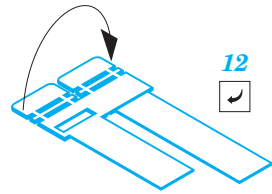

F-16I SUFA seatbelts

eduard

32 685

1/32 scale detail set for Academy kit • sada detailů pro model 1/32 Academy

- ★ APPLY EXPRESS MASK AND PAINT BEFORE GLUING
POUŽIT EXPRESS MASK NABARVIT PŘED SLEPENÍM
- ☉ SYMMETRICAL ASSEMBLY
SYMETRICKÁ MONTÁŽ
- REMOVE
ODSTRANIT
- ▨ GRIND
OBROUSIT
- ⊘ DRILL HOLE
VRTAT OTVOR
- ↪ BEND
OHNOUT
- ? OPTION
VOLBA
- Ⓜ REPLACE
NAHRADIT

 ORIGINAL KIT PARTS
PŮVODNÍ DÍLY STAVEBNICE
 PHOTO-ETCHED PARTS
LEPTANÉ DÍLY
 PARTS TO BE REMOVED
DÍLY K ODSTRANĚNÍ
 FILL
TMELIT

2 sets

STEP 1

STEP 2

SEAT

SEAT

REFERENCES:
 DACO Publ.: - Lockheed Martin F-16 A/ B/ C/ D
 HT model speciál - F-16 Fighting Falcon A, B, MLU, C, / D