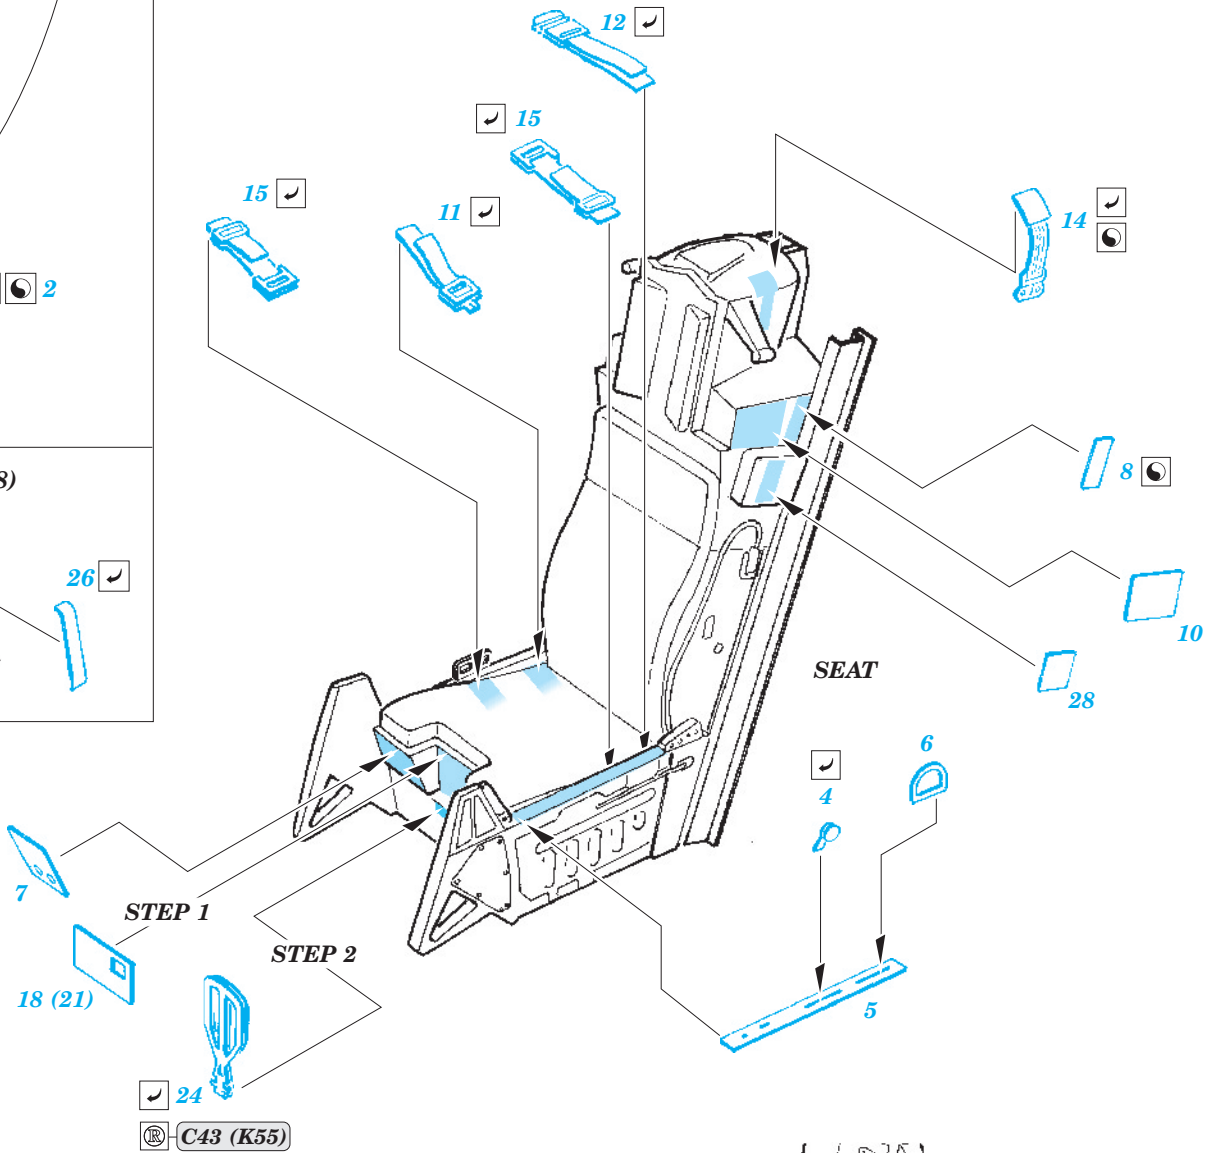

F-16I SUFA seatbelts

eduard

32 685

1/32 scale detail set for Academy kit • sada detailů pro model 1/32 Academy

- ★ APPLY EXPRESS MASK AND PAINT BEFORE GLUING
POUŽIT EXPRESS MASK NABARVIT PŘED SLEPENÍM
- ☉ SYMMETRICAL ASSEMBLY
SYMETRICKÁ MONTÁŽ
- REMOVE
ODSTRANIT
- ▨ GRIND
OBROUSIT
- ⊘ DRILL HOLE
VRTAT OTVOR
- ↪ BEND
OHNOUT
- ? OPTION
VOLBA
- Ⓜ REPLACE
NAHRADIT

 ORIGINAL KIT PARTS
PŮVODNÍ DÍLY STAVEBNICE
 PHOTO-ETCHED PARTS
LEPTANÉ DÍLY
 PARTS TO BE REMOVED
DÍLY K ODSTRANĚNÍ
 FILL
TMELIT

2 sets

STEP 1

STEP 2

SEAT

SEAT

REFERENCES:
 DACO Publ.: - Lockheed Martin F-16 A/ B/ C/ D
 HT model speciál - F-16 Fighting Falcon A, B, MLU, C, / D