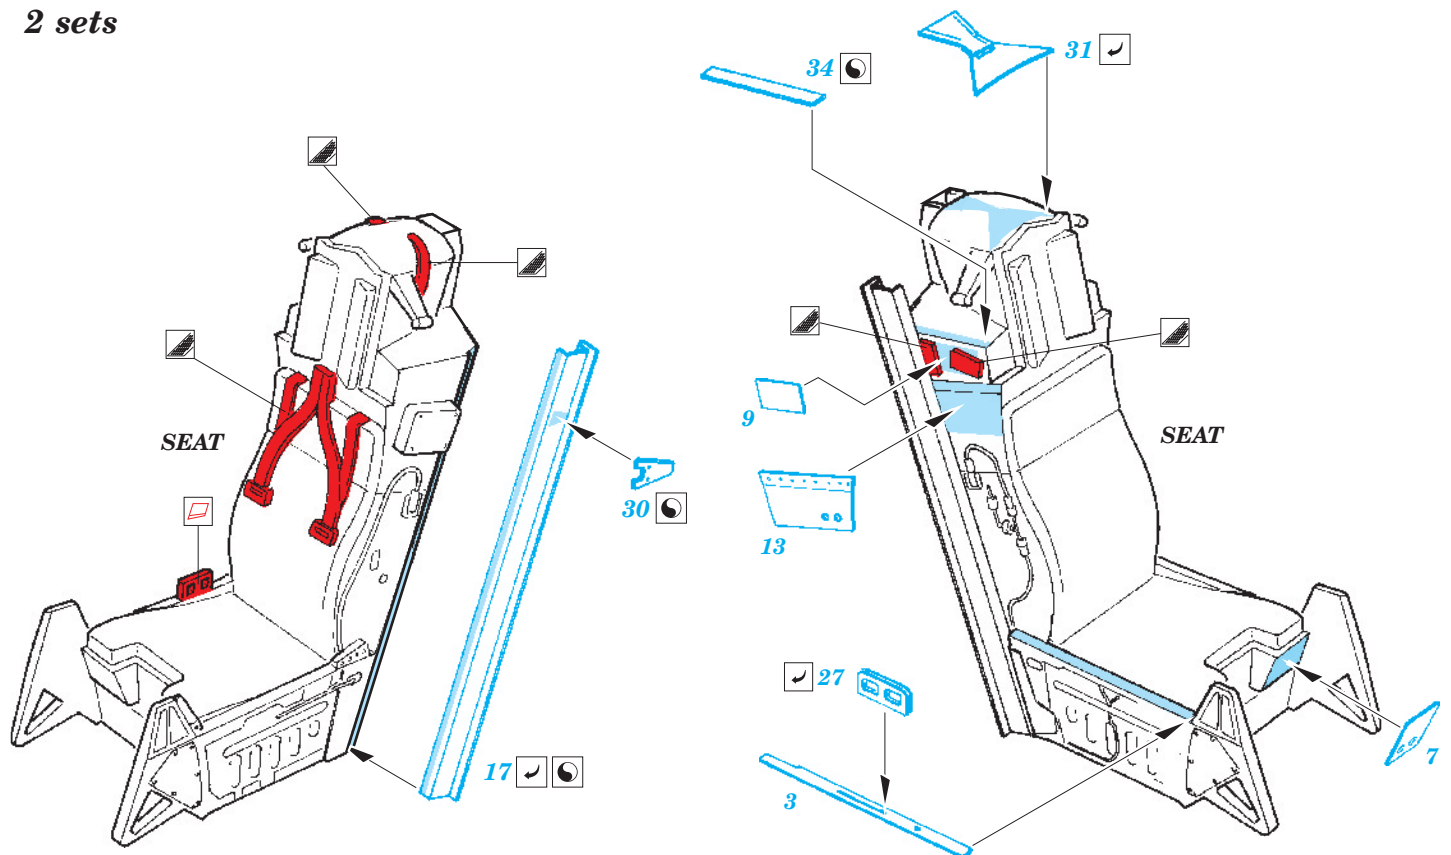

F-16I SUFA seatbelts

eduard

32 685

1/32 scale detail set for Academy kit • sada detailů pro model 1/32 Academy

- ★ APPLY EXPRESS MASK AND PAINT BEFORE GLUING
POUŽIT EXPRESS MASK NABARVIT PŘED SLEPENÍM
- ☉ SYMMETRICAL ASSEMBLY
SYMETRICKÁ MONTÁŽ
- REMOVE
ODSTRANIT
- ▨ GRIND
OBROUSIT
- ⊘ DRILL HOLE
VRTAT OTVOR
- ↪ BEND
OHNOUT
- ? OPTION
VOLBA
- Ⓜ REPLACE
NAHRADIT

 ORIGINAL KIT PARTS
PŮVODNÍ DÍLY STAVEBNICE
 PHOTO-ETCHED PARTS
LEPTANÉ DÍLY
 PARTS TO BE REMOVED
DÍLY K ODSTRANĚNÍ
 FILL
TMELIT

2 sets

STEP 1

STEP 2

SEAT

SEAT

REFERENCES:
 DACO Publ.: - Lockheed Martin F-16 A/ B/ C/ D
 HT model speciál - F-16 Fighting Falcon A, B, MLU, C, / D