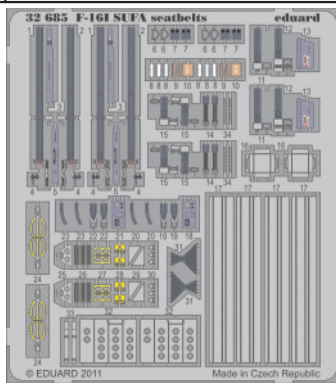

F-16I SUFA seatbelts

eduard

32 685

1/32 scale detail set for Academy kit • sada detailů pro model 1/32 Academy

- ★ APPLY EXPRESS MASK AND PAINT BEFORE GLUING
POUŽIT EXPRESS MASK NABARVIT PŘED SLEPENÍM
- ☉ SYMMETRICAL ASSEMBLY
SYMETRICKÁ MONTÁŽ
- REMOVE
ODSTRANIT
- ▨ GRIND
OBROUSIT
- ⊘ DRILL HOLE
VRTAT OTVOR
- ↪ BEND
OHNOUT
- ? OPTION
VOLBA
- Ⓜ REPLACE
NAHRADIT

 ORIGINAL KIT PARTS
PŮVODNÍ DÍLY STAVEBNICE
 PHOTO-ETCHED PARTS
LEPTANÉ DÍLY
 PARTS TO BE REMOVED
DÍLY K ODSTRANĚNÍ
 FILL
TMELIT

2 sets

STEP 1

STEP 2

SEAT

SEAT

REFERENCES:
 DACO Publ.: - Lockheed Martin F-16 A/ B/ C/ D
 HT model speciál - F-16 Fighting Falcon A, B, MLU, C, / D