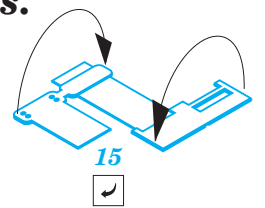

F-16I SUFA seatbelts

eduard

32 685

1/32 scale detail set for Academy kit • sada detailů pro model 1/32 Academy

- ★ APPLY EXPRESS MASK AND PAINT BEFORE GLUING
POUŽIT EXPRESS MASK NABARVIT PŘED SLEPENÍM
- ☉ SYMMETRICAL ASSEMBLY
SYMETRICKÁ MONTÁŽ
- REMOVE
ODSTRANIT
- ▨ GRIND
OBROUSIT
- ⊘ DRILL HOLE
VRTAT OTVOR
- ↪ BEND
OHNOUT
- ? OPTION
VOLBA
- Ⓜ REPLACE
NAHRADIT

 ORIGINAL KIT PARTS
PŮVODNÍ DÍLY STAVEBNICE
 PHOTO-ETCHED PARTS
LEPTANÉ DÍLY
 PARTS TO BE REMOVED
DÍLY K ODSTRANĚNÍ
 FILL
TMELIT

2 sets

STEP 1

STEP 2

SEAT

SEAT

REFERENCES:
 DACO Publ.: - Lockheed Martin F-16 A/ B/ C/ D
 HT model speciál - F-16 Fighting Falcon A, B, MLU, C, / D