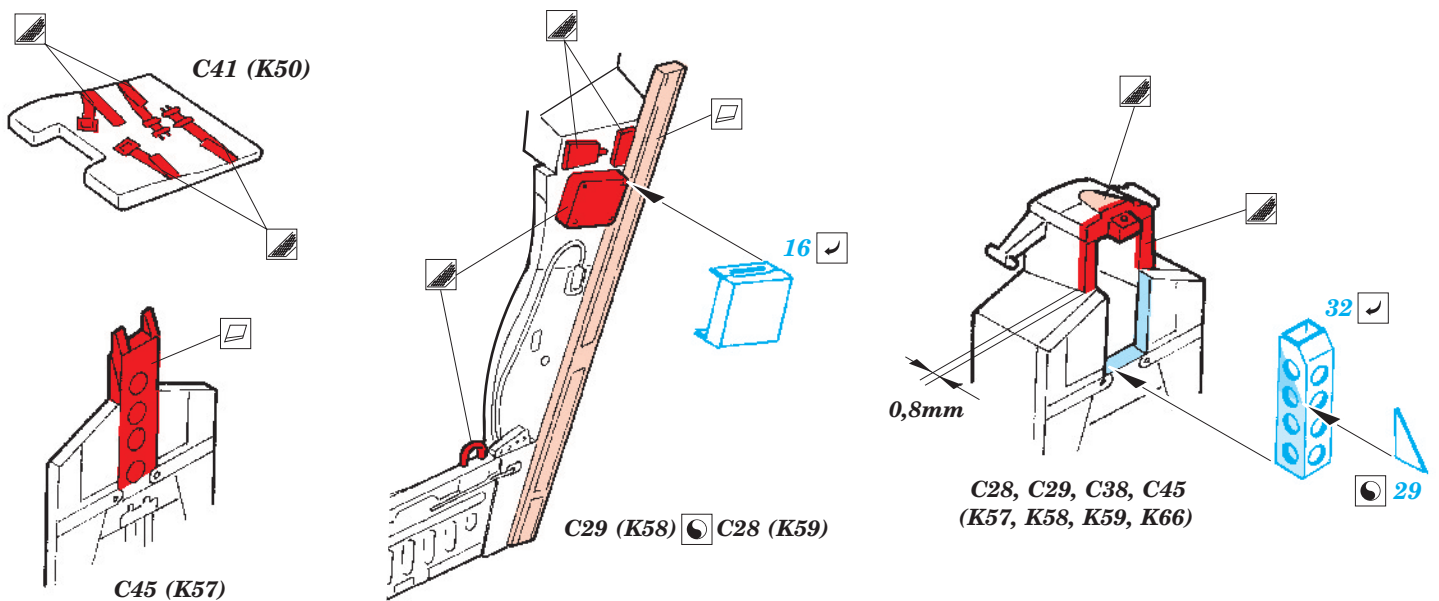

F-16I SUFA seatbelts

eduard

32 685

1/32 scale detail set for Academy kit • sada detailů pro model 1/32 Academy

- ★ APPLY EXPRESS MASK AND PAINT BEFORE GLUING
POUŽIT EXPRESS MASK NABARVIT PŘED SLEPENÍM
- ☉ SYMMETRICAL ASSEMBLY
SYMETRICKÁ MONTÁŽ
- REMOVE
ODSTRANIT
- ▨ GRIND
OBROUSIT
- ⊘ DRILL HOLE
VRTAT OTVOR
- ↪ BEND
OHNOUT
- ? OPTION
VOLBA
- Ⓜ REPLACE
NAHRADIT

 ORIGINAL KIT PARTS
PŮVODNÍ DÍLY STAVEBNICE
 PHOTO-ETCHED PARTS
LEPTANÉ DÍLY
 PARTS TO BE REMOVED
DÍLY K ODSTRANĚNÍ
 FILL
TMELIT

2 sets

STEP 1

STEP 2

SEAT

SEAT

REFERENCES:
 DACO Publ.: - Lockheed Martin F-16 A/ B/ C/ D
 HT model speciál - F-16 Fighting Falcon A, B, MLU, C, / D