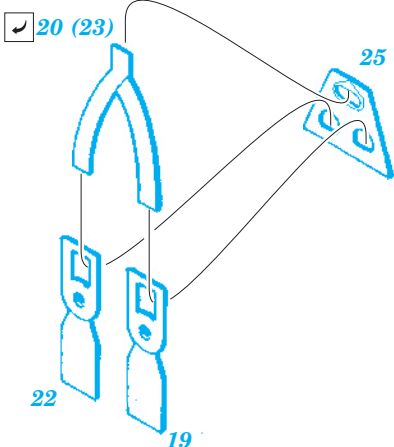

F-16I SUFA seatbelts

eduard

32 685

1/32 scale detail set for Academy kit • sada detailů pro model 1/32 Academy

- ★ APPLY EXPRESS MASK AND PAINT BEFORE GLUING
POUŽIT EXPRESS MASK NABARVIT PŘED SLEPENÍM
- ☉ SYMMETRICAL ASSEMBLY
SYMETRICKÁ MONTÁŽ
- REMOVE
ODSTRANIT
- ▨ GRIND
OBROUSIT
- ⊘ DRILL HOLE
VRTAT OTVOR
- ↪ BEND
OHNOUT
- ? OPTION
VOLBA
- Ⓜ REPLACE
NAHRADIT

 ORIGINAL KIT PARTS
PŮVODNÍ DÍLY STAVEBNICE
 PHOTO-ETCHED PARTS
LEPTANÉ DÍLY
 PARTS TO BE REMOVED
DÍLY K ODSTRANĚNÍ
 FILL
TMELIT

2 sets

STEP 1

STEP 2

SEAT

SEAT

REFERENCES:
 DACO Publ.: - Lockheed Martin F-16 A/ B/ C/ D
 HT model speciál - F-16 Fighting Falcon A, B, MLU, C, / D