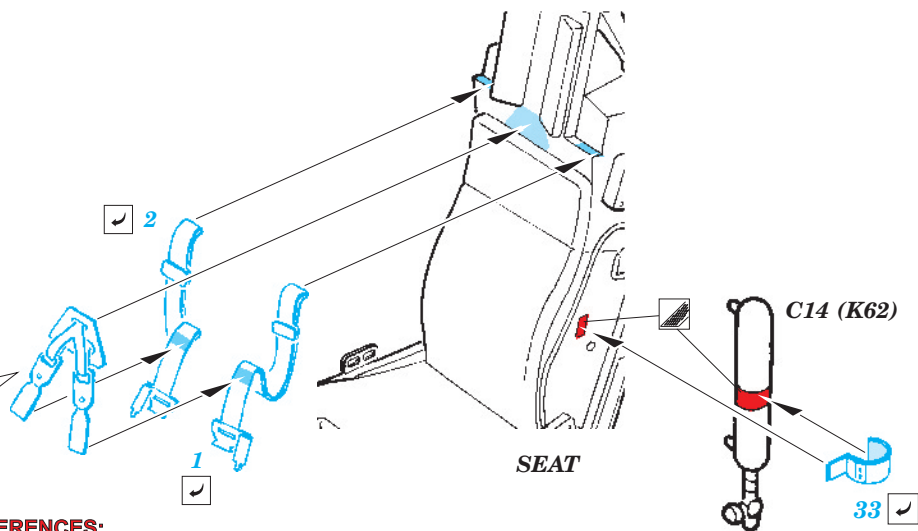

 ORIGINAL KIT PARTS
PŮVODNÍ DÍLY STAVEBNICE
 PHOTO-ETCHED PARTS
LEPTANÉ DÍLY
 PARTS TO BE REMOVED
DÍLY K ODSTRANĚNÍ
 FILL
TMELIT

2 sets

STEP 1

STEP 2

SEAT

SEAT

REFERENCES:
 DACO Publ.: - Lockheed Martin F-16 A/ B/ C/ D
 HT model speciál - F-16 Fighting Falcon A, B, MLU, C, / D