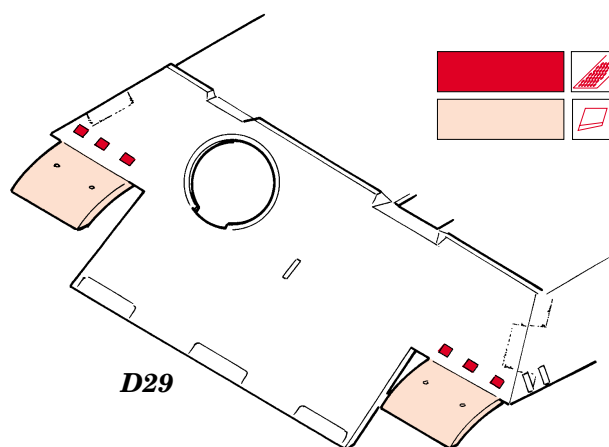

King Tiger Porsche Turret fenders

1/35 scale detail set for Dragon kit No.6189 • sada detailů pro model 1/35 Dragon 6189

eduard

35 684

- APPLY EXPRESS MASK AND PAINT BEFORE GLUING
POUŽIT EXPRESS MASK NABARVIT PŘED SLEPENÍM
- SYMMETRICAL ASSEMBLY
SYMETRICKÁ MONTÁŽ
- REMOVE
ODSTRANIT
- GRIND
OBROUSIT
- DRILL HOLE
VRTAT OTVOR
- BEND
OHNOUT
- OPTION
VOLBA
- REPLACE
NAHRADIT

ORIGINAL KIT PARTS
PŮVODNÍ DÍLY STAVEBNICE

PHOTO-ETCHED PARTS
LEPTANÉ DÍLY

PARTS TO BE REMOVED
DÍLY K ODSTRANĚNÍ

FILL
TMELIT

References: - Achtung panzer No.6 : Tiger
 - Panzer in Saumur No.1