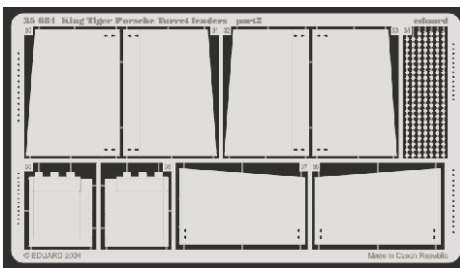

King Tiger Porsche Turret fenders

1/35 scale detail set for Dragon kit No.6189 • sada detailů pro model 1/35 Dragon 6189

eduard

35 684

- APPLY EXPRESS MASK AND PAINT BEFORE GLUING
POUŽIT EXPRESS MASK NABARVIT PŘED SLEPENÍM
- SYMMETRICAL ASSEMBLY
SYMETRICKÁ MONTÁŽ
- REMOVE
ODSTRANIT
- GRIND
OBROUSIT
- DRILL HOLE
VRTAT OTVOR
- BEND
OHNOUT
- OPTION
VOLBA
- REPLACE
NAHRADIT