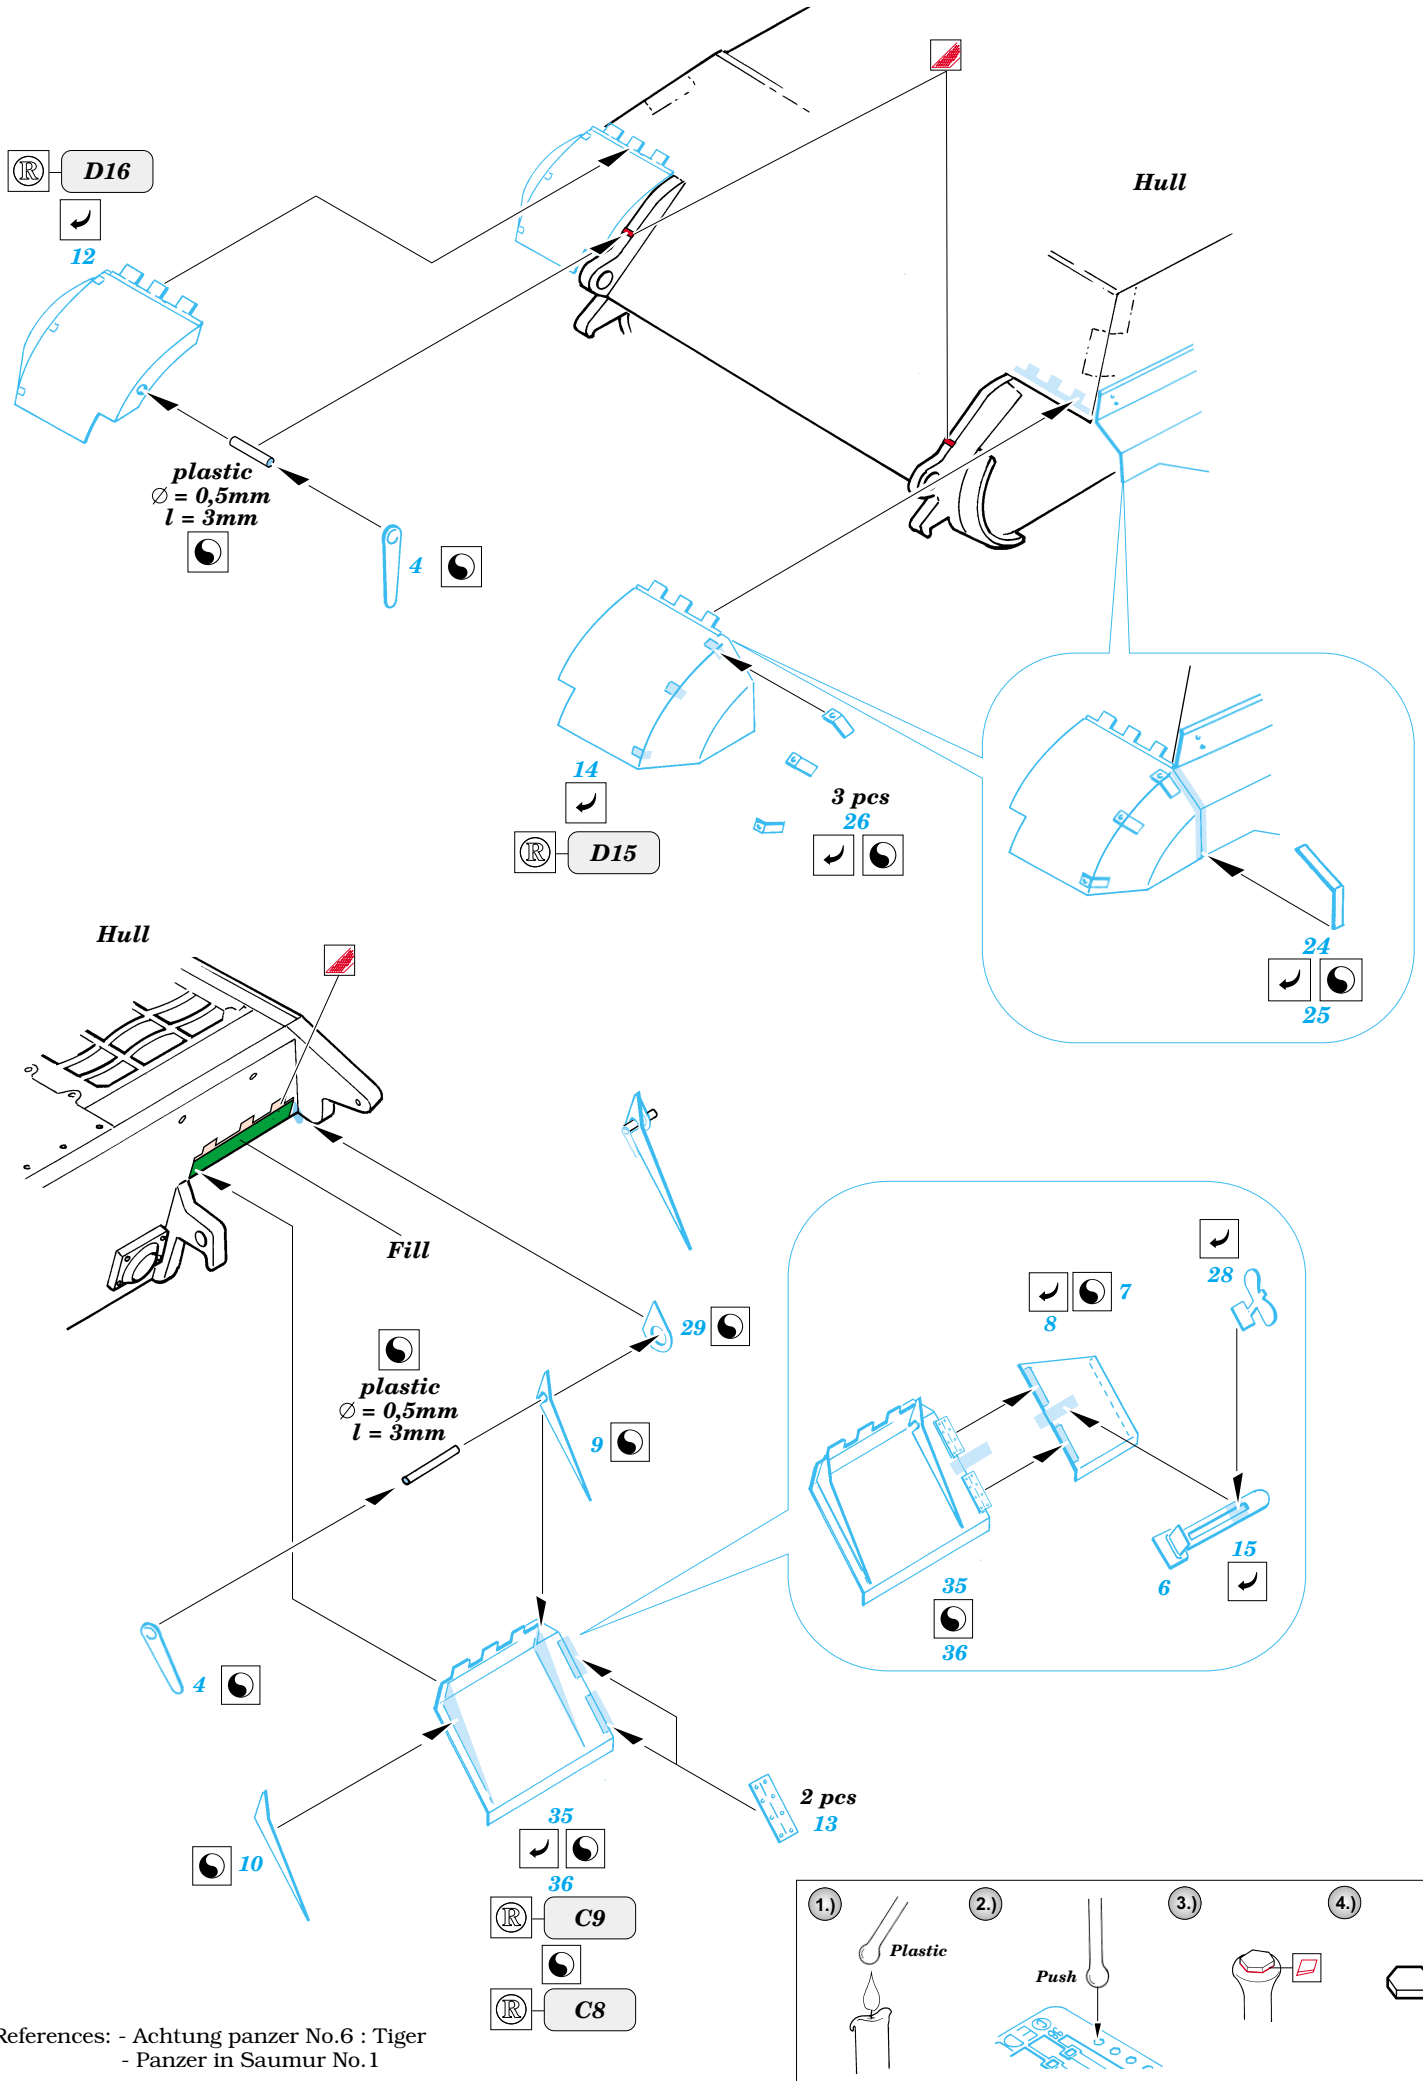

King Tiger Porsche Turret fenders

1/35 scale detail set for Dragon kit No.6189 • sada detailů pro model 1/35 Dragon 6189

eduard

35 684

- APPLY EXPRESS MASK AND PAINT BEFORE GLUING
POUŽIT EXPRESS MASK NABARVIT PŘED SLEPENÍM
- SYMMETRICAL ASSEMBLY
SYMETRICKÁ MONTÁŽ
- REMOVE
ODSTRANIT
- GRIND
OBROUSIT
- DRILL HOLE
VRTAT OTVOR
- BEND
OHNOUT
- OPTION
VOLBA
- REPLACE
NAHRADIT

ORIGINAL KIT PARTS
PŮVODNÍ DÍLY STAVEBNICE

PHOTO-ETCHED PARTS
LEPTANÉ DÍLY

PARTS TO BE REMOVED
DÍLY K ODSTRANĚNÍ

FILL
TMELIT

References: - Achtung panzer No.6 : Tiger
 - Panzer in Saumur No.1