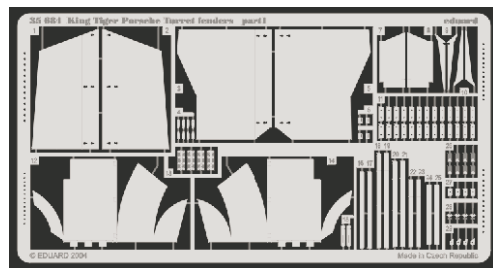

King Tiger Porsche Turret fenders

1/35 scale detail set for Dragon kit No.6189 • sada detailů pro model 1/35 Dragon 6189

eduard

35 684

- APPLY EXPRESS MASK AND PAINT BEFORE GLUING
POUŽIT EXPRESS MASK NABARVIT PŘED SLEPENÍM
- SYMMETRICAL ASSEMBLY
SYMETRICKÁ MONTÁŽ
- REMOVE
ODSTRANIT
- GRIND
OBROUSIT
- DRILL HOLE
VRTAT OTVOR
- BEND
OHNOUT
- OPTION
VOLBA
- REPLACE
NAHRADIT

ORIGINAL KIT PARTS
PŮVODNÍ DÍLY STAVEBNICE

PHOTO-ETCHED PARTS
LEPTANÉ DÍLY

PARTS TO BE REMOVED
DÍLY K ODSTRANĚNÍ

FILL
TMELIT

References: - Achtung panzer No.6 : Tiger
 - Panzer in Saumur No.1