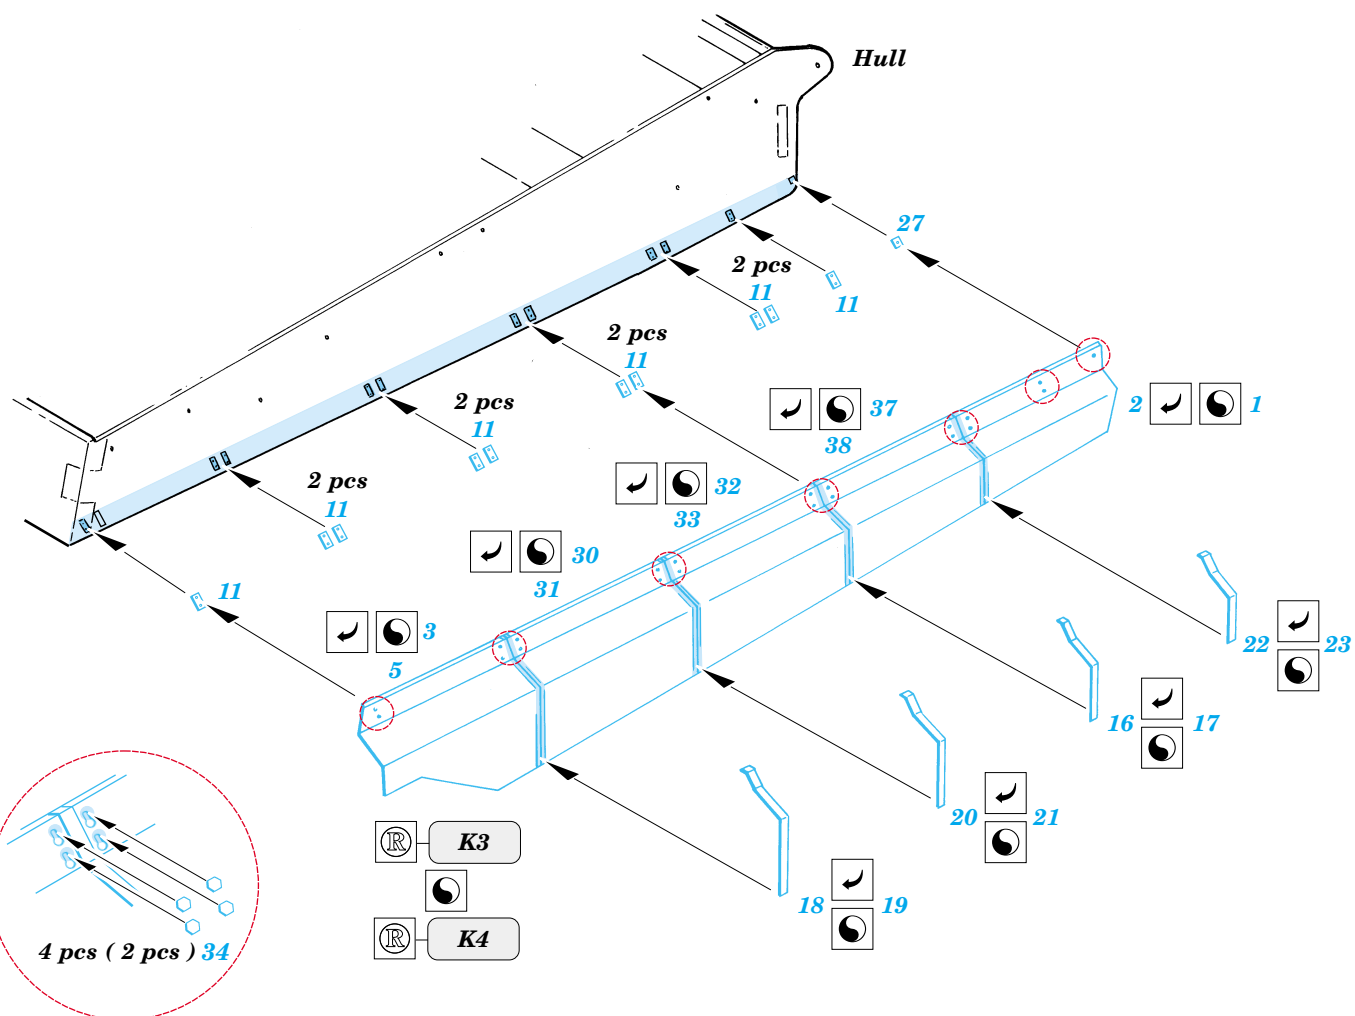

King Tiger Porsche Turret fenders

1/35 scale detail set for Dragon kit No.6189 • sada detailů pro model 1/35 Dragon 6189

eduard

35 684

- APPLY EXPRESS MASK AND PAINT BEFORE GLUING
POUŽIT EXPRESS MASK NABARVIT PŘED SLEPENÍM
- SYMMETRICAL ASSEMBLY
SYMETRICKÁ MONTÁŽ
- REMOVE
ODSTRANIT
- GRIND
OBROUSIT
- DRILL HOLE
VRTAT OTVOR
- BEND
OHNOUT
- OPTION
VOLBA
- REPLACE
NAHRADIT

ORIGINAL KIT PARTS
PŮVODNÍ DÍLY STAVEBNICE

PHOTO-ETCHED PARTS
LEPTANÉ DÍLY

PARTS TO BE REMOVED
DÍLY K ODSTRANĚNÍ

FILL
TMELIT

References: - Achtung panzer No.6 : Tiger
 - Panzer in Saumur No.1