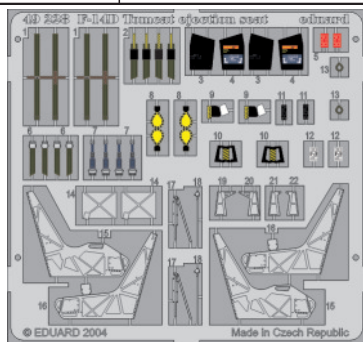

F14D ejection seat

eduard

1/48 scale detail set for HASEGAWA • sada detailů pro model HASEGAWA 1/48

49 228

- APPLY EXPRESS MASK AND PAINT BEFORE GLUING
POUŽIT EXPRESS MASK NABARVIT PŘED SLEPENÍM
- SYMMETRICAL ASSEMBLY
SYMETRICKÁ MONTÁŽ
- REMOVE
ODSTRANIT
- GRIND
OBROUSIT
- DRILL HOLE
VRTAT OTVOR
- BEND
OHNOUT
- OPTION
VOLBA
- REPLACE
NAHRADIT

ORIGINAL KIT PARTS
PŮVODNÍ DÍLY STAVEBNICE

PHOTO-ETCHED PARTS
LEPTANÉ DÍLY

PARTS TO BE REMOVED
DÍLY K ODSTRANĚNÍ

FILL
TMELIT

REFERENCES:

www://ejectionseats.com