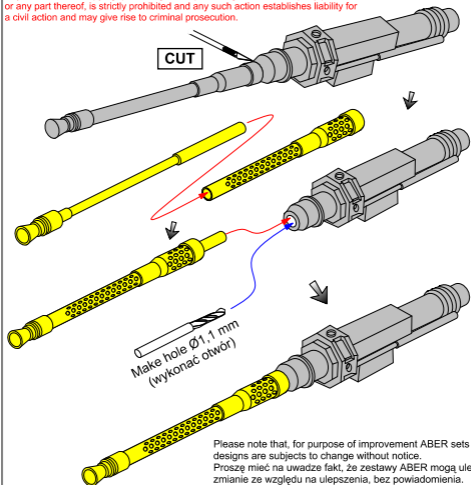

WARNING

Any unauthorized copying, producing and reproducing of ABER company products, or any part thereof, is strictly prohibited and any such action establishes liability for a civil action and may give rise to criminal prosecution.