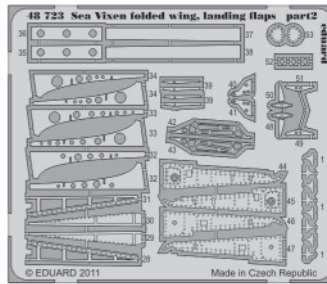

Sea Vixen folded wing, landing flaps

eduard

48 723

1/48 scale detail set for AIRFIX kit • sada detailů pro model 1/48 AIRFIX

- ★ APPLY EXPRESS MASK AND PAINT BEFORE GLUING
POUŽIT EXPRESS MASK NABARVIT PŘED SLEPENÍM
- ☉ SYMMETRICAL ASSEMBLY
SYMETRICKÁ MONTÁŽ
- REMOVE
ODSTRANIT
- ▨ GRIND
OBROUSIT
- ⊘ DRILL HOLE
VRTAT OTVOR
- ↪ BEND
OHNOUT
- ❓ OPTION
VOLBA
- Ⓜ REPLACE
NAHRADIT

ORIGINAL KIT PARTS
PŮVODNÍ DÍLY STAVEBNICE

PHOTO-ETCHED PARTS
LEPTANÉ DÍLY

PARTS TO BE REMOVED
DÍLY K ODSTRANĚNÍ

FILL
TMELIT