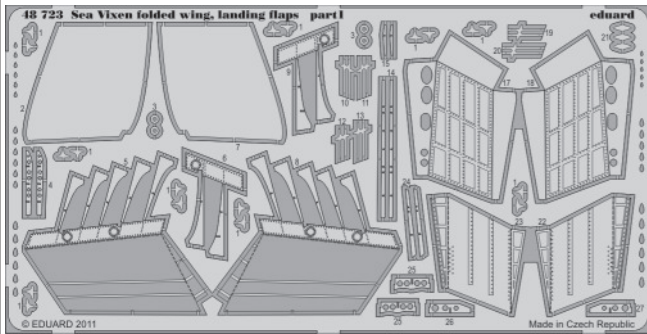

Sea Vixen folded wing, landing flaps

eduard

48 723

1/48 scale detail set for AIRFIX kit • sada detailů pro model 1/48 AIRFIX

- ★ APPLY EXPRESS MASK AND PAINT BEFORE GLUING
POUŽIT EXPRESS MASK NABARVIT PŘED SLEPENÍM
- ☉ SYMMETRICAL ASSEMBLY
SYMETRICKÁ MONTÁŽ
- REMOVE
ODSTRANIT
- ▨ GRIND
OBROUSIT
- ⊘ DRILL HOLE
VRTAT OTVOR
- ↪ BEND
OHNOUT
- ❓ OPTION
VOLBA
- Ⓜ REPLACE
NAHRADIT

ORIGINAL KIT PARTS
PŮVODNÍ DÍLY STAVEBNICE

PHOTO-ETCHED PARTS
LEPTANÉ DÍLY

PARTS TO BE REMOVED
DÍLY K ODSTRANĚNÍ

FILL
TMELIT