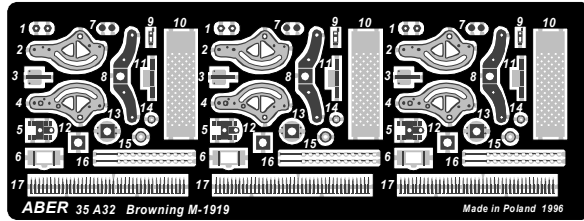

Browning M-1919

1/35 scale update

ABER® **35 A32**
WWW.ABER.NET.PL Made in Poland © 1996