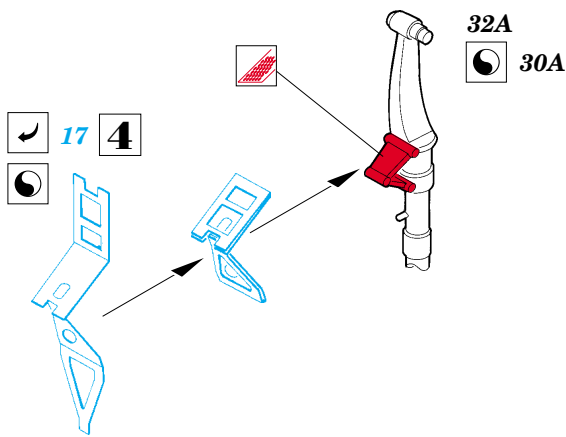

- 5** BROWN HNĚDÁ
- 6** GREEN ZELENÁ
- 7** CAMOUFLAGE COLOR BARVA KAMUFLÁŽE
- 8** NATURAL COLOR BARVA KOVU
- 9** YELLOW ŽLUTÁ

- SYMMETRICAL ASSEMBLY SYMETRICKÁ MONTÁŽ
- REMOVE ODSTRANIT
- BEND OHNOUT
- REPLACE NAHRADIT
- GRIND OBROUSIT
- OPTION VOLBA

ORIGINAL KIT PARTS PŮVODNÍ DÍLY STAVEBNICE

PHOTO-ETCHED PARTS LEPTANÉ DÍLY

PARTS TO BE REMOVED DÍLY K ODSTRANĚNÍ

REFERENCES:

Historie plastického modelářství #3 / 1999
Przegląd konstrukcji lotniczych #6 / 1992