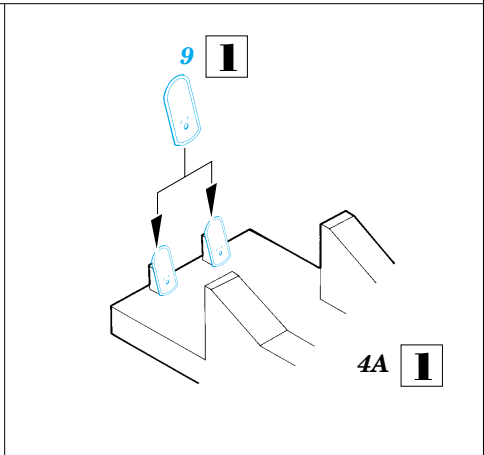

Mirage 2000 C

SS172

1/72 scale detail set for Italeri kit • sada detailů pro model Italeri 1/72

print

used colors
pou ité barvy

- 1** LIGHT GREY SVĚTLÉ ŠEDÁ
- 2** BLACK ČERNÁ
- 3** OLIVE OLIVOVÁ
- 4** ALUMINIUM HLINÍK

ORIGINAL KIT PARTS PŮVODNÍ DÍLY STAVEBNICE

PHOTO-ETCHED PARTS LEPTANÉ DÍLY

PARTS TO BE REMOVED DÍLY K ODSTRANĚNÍ

REFERENCES:

Historie plastického modelářství #3 / 1999
Przegląd konstrukcji lotniczych #6 / 1992