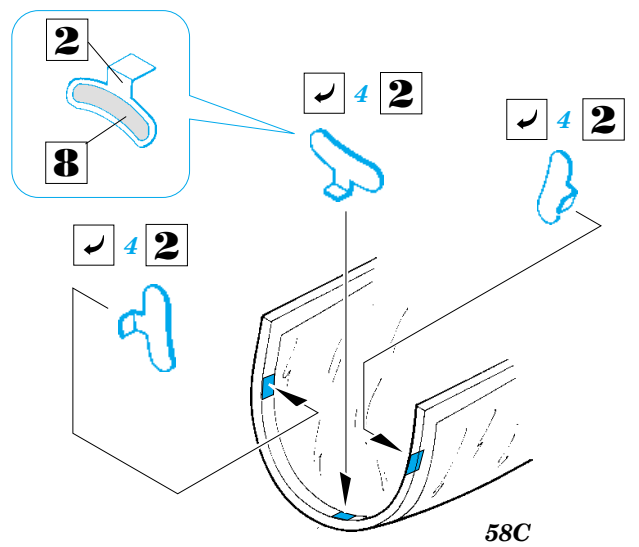

- 5** BROWN HNĚDÁ
- 6** GREEN ZELENÁ
- 7** CAMOUFLAGE COLOR BARVA KAMUFLÁŽE
- 8** NATURAL COLOR BARVA KOVU
- 9** YELLOW ŽLUTÁ

- SYMMETRICAL ASSEMBLY SYMETRICKÁ MONTÁŽ
- REMOVE ODSTRANIT
- BEND OHNOUT
- REPLACE NAHRADIT
- GRIND OBROUSIT
- OPTION VOLBA

ORIGINAL KIT PARTS PŮVODNÍ DÍLY STAVEBNICE

PHOTO-ETCHED PARTS LEPTANÉ DÍLY

PARTS TO BE REMOVED DÍLY K ODSTRANĚNÍ

REFERENCES:

Historie plastického modelářství #3 / 1999
Przegląd konstrukcji lotniczych #6 / 1992