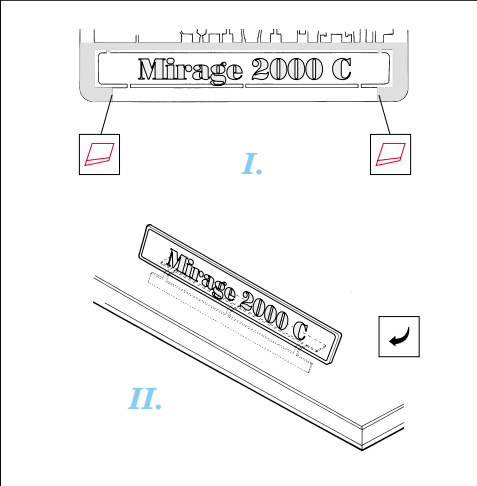

Mirage 2000 C

SS172

1/72 scale detail set for Italeri kit • sada detailů pro model Italeri 1/72

print

used colors
pou ité barvy

- 1** LIGHT GREY SVĚTLÉ ŠEDÁ
- 2** BLACK ČERNÁ
- 3** OLIVE OLIVOVÁ
- 4** ALUMINIUM HLINÍK

- 5** BROWN HNĚDÁ
- 6** GREEN ZELENÁ
- 7** CAMOUFLAGE COLOR BARVA KAMUFLÁŽE
- 8** NATURAL COLOR BARVA KOVU
- 9** YELLOW ŽLUTÁ

- SYMMETRICAL ASSEMBLY SYMETRICKÁ MONTÁŽ
- REMOVE ODSTRANIT
- BEND OHNOUT
- REPLACE NAHRADIT
- GRIND OBROUSIT
- OPTION VOLBA

ORIGINAL KIT PARTS PŮVODNÍ DÍLY STAVEBNICE

PHOTO-ETCHED PARTS LEPTANÉ DÍLY

PARTS TO BE REMOVED DÍLY K ODSTRANĚNÍ

REFERENCES:

Historie plastického modelářství #3 / 1999
Przegląd konstrukcji lotniczych #6 / 1992