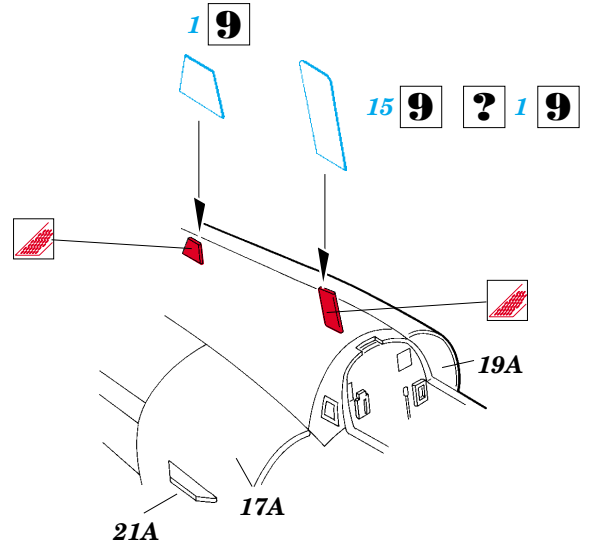

- 5** BROWN HNĚDÁ
- 6** GREEN ZELENÁ
- 7** CAMOUFLAGE COLOR BARVA KAMUFLÁŽE
- 8** NATURAL COLOR BARVA KOVU
- 9** YELLOW ŽLUTÁ

- SYMMETRICAL ASSEMBLY SYMETRICKÁ MONTÁŽ
- REMOVE ODSTRANIT
- BEND OHNOUT
- REPLACE NAHRADIT
- GRIND OBROUSIT
- OPTION VOLBA

ORIGINAL KIT PARTS PŮVODNÍ DÍLY STAVEBNICE

PHOTO-ETCHED PARTS LEPTANÉ DÍLY

PARTS TO BE REMOVED DÍLY K ODSTRANĚNÍ

REFERENCES:

Historie plastického modelářství #3 / 1999
Przegląd konstrukcji lotniczych #6 / 1992