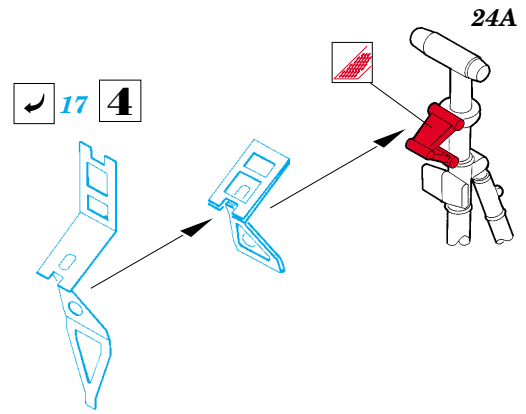

- 5** BROWN HNĚDÁ
- 6** GREEN ZELENÁ
- 7** CAMOUFLAGE COLOR BARVA KAMUFLÁŽE
- 8** NATURAL COLOR BARVA KOVU
- 9** YELLOW ŽLUTÁ

- SYMMETRICAL ASSEMBLY SYMETRICKÁ MONTÁŽ
- REMOVE ODSTRANIT
- BEND OHNOUT
- REPLACE NAHRADIT
- GRIND OBROUSIT
- OPTION VOLBA

ORIGINAL KIT PARTS PŮVODNÍ DÍLY STAVEBNICE

PHOTO-ETCHED PARTS LEPTANÉ DÍLY

PARTS TO BE REMOVED DÍLY K ODSTRANĚNÍ

REFERENCES:

Historie plastického modelářství #3 / 1999
Przegląd konstrukcji lotniczych #6 / 1992