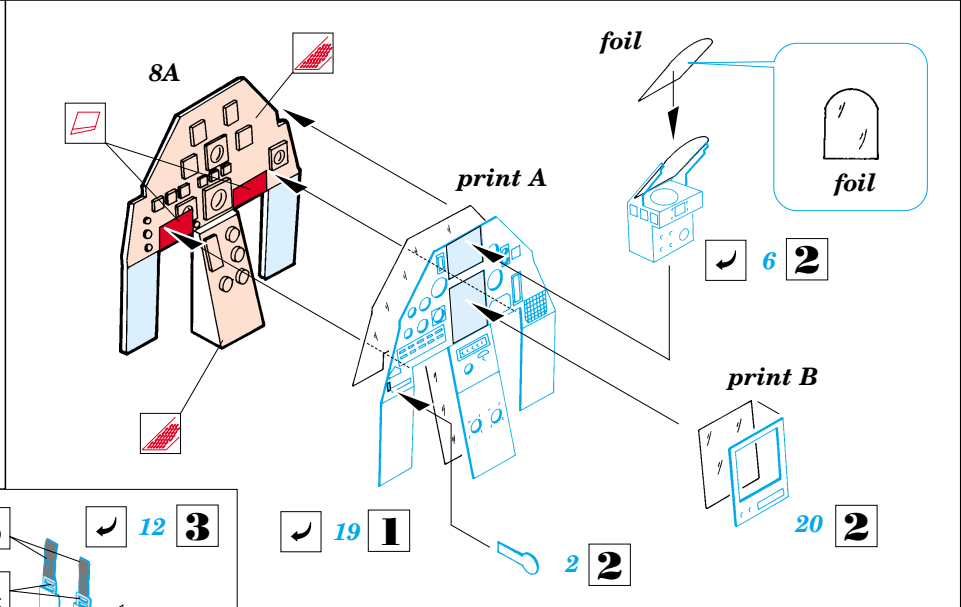

Mirage 2000 C

SS172

1/72 scale detail set for Italeri kit • sada detailů pro model Italeri 1/72

print

used colors
pou ité barvy

- 1** LIGHT GREY SVĚTLÉ ŠEDÁ
- 2** BLACK ČERNÁ
- 3** OLIVE OLIVOVÁ
- 4** ALUMINIUM HLINÍK

- 5** BROWN HNĚDÁ
- 6** GREEN ZELENÁ
- 7** CAMOUFLAGE COLOR BARVA KAMUFLÁŽE
- 8** NATURAL COLOR BARVA KOVU
- 9** YELLOW ŽLUTÁ

- SYMMETRICAL ASSEMBLY SYMETRICKÁ MONTÁŽ
- REMOVE ODSTRANIT
- BEND OHNOUT
- REPLACE NAHRADIT
- GRIND OBROUSIT
- OPTION VOLBA

ORIGINAL KIT PARTS PŮVODNÍ DÍLY STAVEBNICE

PHOTO-ETCHED PARTS LEPTANÉ DÍLY

PARTS TO BE REMOVED DÍLY K ODSTRANĚNÍ

REFERENCES:

Historie plastického modelářství #3 / 1999
Przegląd konstrukcji lotniczych #6 / 1992