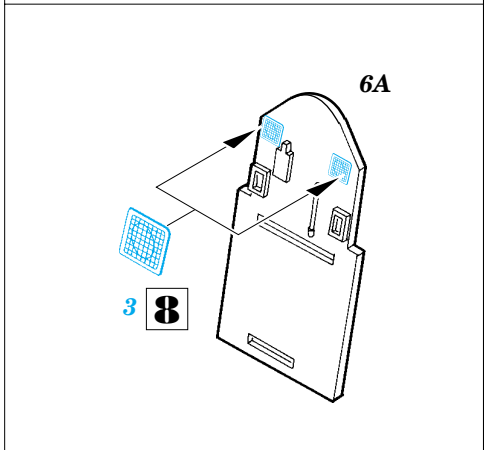

Mirage 2000 C

SS172

1/72 scale detail set for Italeri kit • sada detailů pro model Italeri 1/72

print

used colors
pou ité barvy

- **1** LIGHT GREY SVĚTLÉ ŠEDÁ
- **2** BLACK ČERNÁ
- **3** OLIVE OLIVOVÁ
- **4** ALUMINIUM HLINÍK

- **5** BROWN HNĚDÁ
- **6** GREEN ZELENÁ
- **7** CAMOUFLAGE COLOR BARVA KAMUFLÁŽE
- **8** NATURAL COLOR BARVA KOVU
- **9** YELLOW ŽLUTÁ

- SYMMETRICAL ASSEMBLY SYMETRICKÁ MONTÁŽ
- REMOVE ODSTRANIT
- BEND OHNOUT
- REPLACE NAHRADIT
- GRIND OBROUSIT
- OPTION VOLBA

ORIGINAL KIT PARTS PŮVODNÍ DÍLY STAVEBNICE

PHOTO-ETCHED PARTS LEPTANÉ DÍLY

PARTS TO BE REMOVED DÍLY K ODSTRANĚNÍ