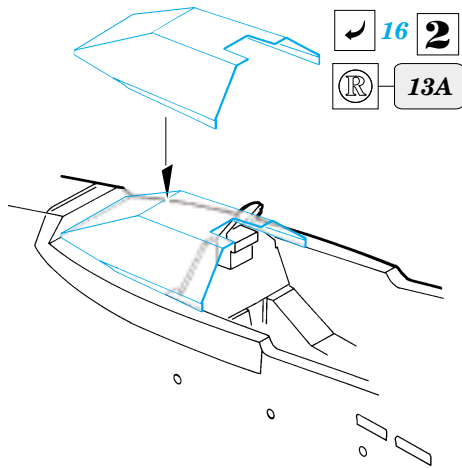

- 5** BROWN HNĚDÁ
- 6** GREEN ZELENÁ
- 7** CAMOUFLAGE COLOR BARVA KAMUFLÁŽE
- 8** NATURAL COLOR BARVA KOVU
- 9** YELLOW ŽLUTÁ

- SYMMETRICAL ASSEMBLY SYMETRICKÁ MONTÁŽ
- REMOVE ODSTRANIT
- BEND OHNOUT
- REPLACE NAHRADIT
- GRIND OBROUSIT
- OPTION VOLBA

ORIGINAL KIT PARTS PŮVODNÍ DÍLY STAVEBNICE

PHOTO-ETCHED PARTS LEPTANÉ DÍLY

PARTS TO BE REMOVED DÍLY K ODSTRANĚNÍ

REFERENCES:

Historie plastického modelářství #3 / 1999
Przegląd konstrukcji lotniczych #6 / 1992