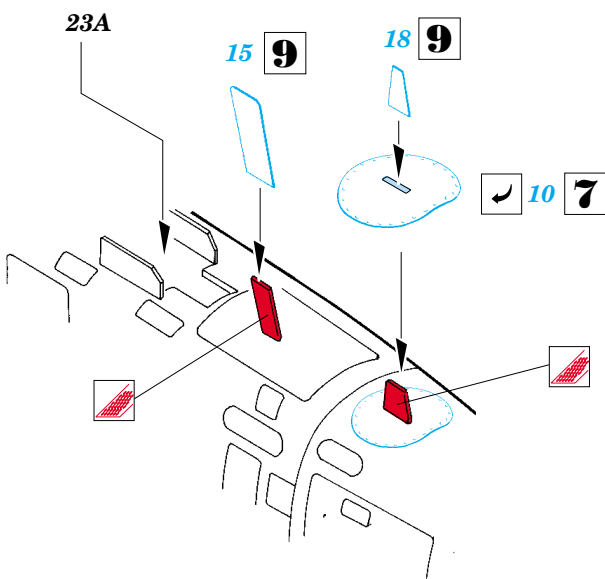

- 5** BROWN HNĚDÁ
- 6** GREEN ZELENÁ
- 7** CAMOUFLAGE COLOR BARVA KAMUFLÁŽE
- 8** NATURAL COLOR BARVA KOVU
- 9** YELLOW ŽLUTÁ

- SYMMETRICAL ASSEMBLY SYMETRICKÁ MONTÁŽ
- REMOVE ODSTRANIT
- BEND OHNOUT
- REPLACE NAHRADIT
- GRIND OBROUSIT
- OPTION VOLBA

ORIGINAL KIT PARTS PŮVODNÍ DÍLY STAVEBNICE

PHOTO-ETCHED PARTS LEPTANÉ DÍLY

PARTS TO BE REMOVED DÍLY K ODSTRANĚNÍ

REFERENCES:

Historie plastického modelářství #3 / 1999
Przegląd konstrukcji lotniczych #6 / 1992