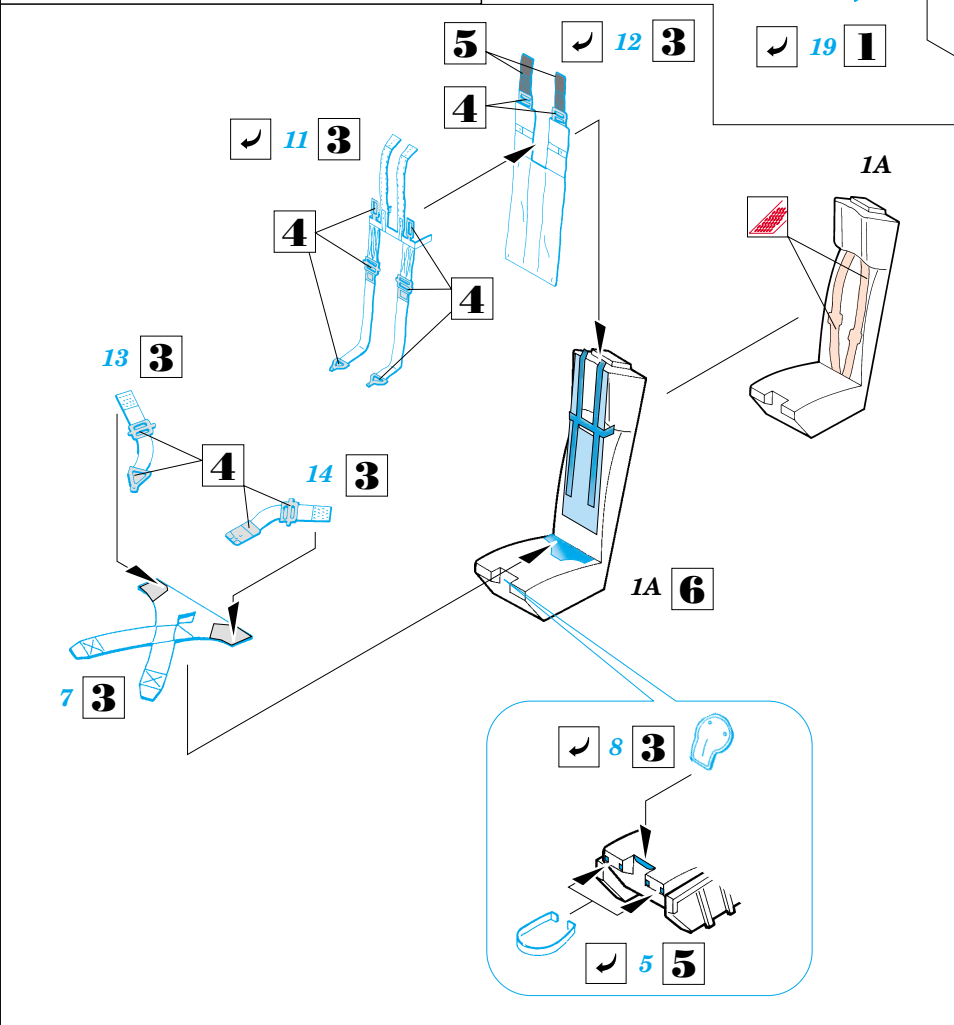

Mirage 2000 C

SS172

1/72 scale detail set for Italeri kit • sada detailů pro model Italeri 1/72

print

used colors
pou ité barvy

- 1** LIGHT GREY SVĚTLÉ ŠEDÁ
- 2** BLACK ČERNÁ
- 3** OLIVE OLIVOVÁ
- 4** ALUMINIUM HLINÍK

- 5** BROWN HNĚDÁ
- 6** GREEN ZELENÁ
- 7** CAMOUFLAGE COLOR BARVA KAMUFLÁŽE
- 8** NATURAL COLOR BARVA KOVU
- 9** YELLOW ŽLUTÁ

- SYMMETRICAL ASSEMBLY SYMETRICKÁ MONTÁŽ
- REMOVE ODSTRANIT
- BEND OHNOUT
- REPLACE NAHRADIT
- GRIND OBROUSIT
- OPTION VOLBA

ORIGINAL KIT PARTS PŮVODNÍ DÍLY STAVEBNICE

PHOTO-ETCHED PARTS LEPTANÉ DÍLY

PARTS TO BE REMOVED DÍLY K ODSTRANĚNÍ

REFERENCES:

Historie plastického modelářství #3 / 1999
Przegląd konstrukcji lotniczych #6 / 1992