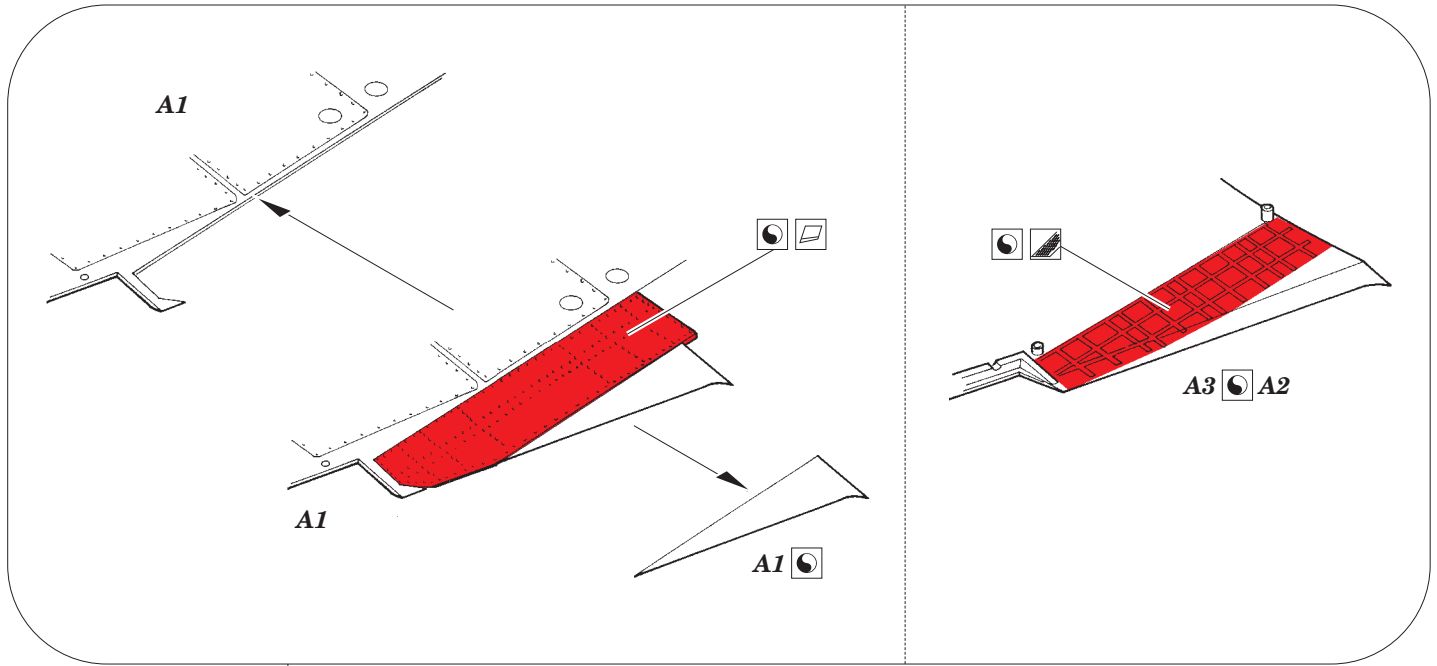

Yak-1b upgrade set

eduard

48 853

detail set for 1/48 EDUARD/ACCURATE MINIATURES kit • sada detailů pro stavebnici 1/48 EDUARD/ACCURATE MINIATURES

- APPLY EXPRESS MASK AND PAINT BEFORE GLUING
POUŽIT EXPRESS MASK NABARVIT PŘED SLEPENÍM
- SYMMETRICAL ASSEMBLY
SYMETRICKÁ MONTÁŽ
- REMOVE
ODSTRANIT
- GRIND
OBROUSIT
- DRILL HOLE
VRTAT OTVOR
- COLORED ETCHED PARTS
LEPTANÉ BAREVNÉ DÍLY
- ETCHED PARTS
LEPTANÉ NEBAREVNÉ DÍLY
- ORIGINAL KIT PARTS
PŮVODNÍ DÍLY STAVEBNICE
- BEND
OHNOUT
- OPTION
VOLBA
- REPLACE
NAHRADIT

ORIGINAL KIT PARTS
PŮVODNÍ DÍLY STAVEBNICE

PHOTO-ETCHED PARTS
LEPTANÉ DÍLY

PARTS TO BE REMOVED
DÍLY K ODSTRANĚNÍ

FILL
TMELIT

step #1

step #2

step #3

step #4