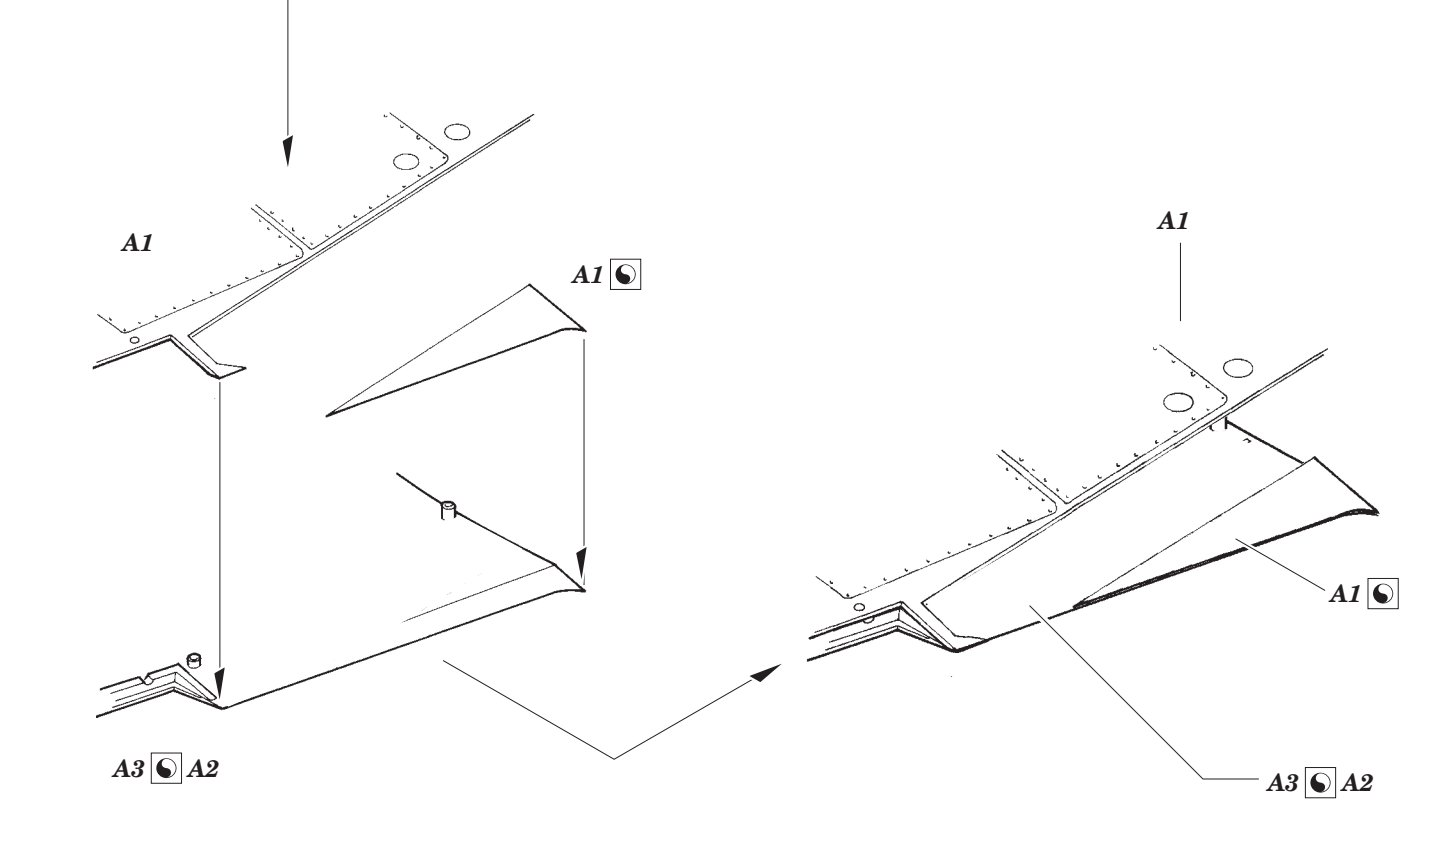

Yak-1b upgrade set

eduard

48 853

detail set for 1/48 EDUARD/ACCURATE MINIATURES kit • sada detailů pro stavebnici 1/48 EDUARD/ACCURATE MINIATURES

- APPLY EXPRESS MASK AND PAINT BEFORE GLUING
POUŽIT EXPRESS MASK NABARVIT PŘED SLEPENÍM
- SYMMETRICAL ASSEMBLY
SYMETRICKÁ MONTÁŽ
- REMOVE
ODSTRANIT
- GRIND
OBROUSIT
- DRILL HOLE
VRTAT OTVOR
- COLORED ETCHED PARTS
LEPTANÉ BAREVNÉ DÍLY
- ETCHED PARTS
LEPTANÉ NEBAREVNÉ DÍLY
- ORIGINAL KIT PARTS
PŮVODNÍ DÍLY STAVEBNICE
- BEND
OHNOUT
- OPTION
VOLBA
- REPLACE
NAHRADIT

ORIGINAL KIT PARTS
PŮVODNÍ DÍLY STAVEBNICE

PHOTO-ETCHED PARTS
LEPTANÉ DÍLY

PARTS TO BE REMOVED
DÍLY K ODSTRANĚNÍ

FILL
TMELIT

step #1

step #2

step #3

step #4