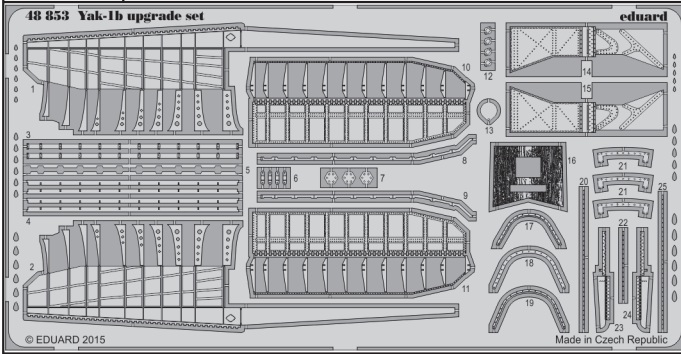

Yak-1b upgrade set

eduard

48 853

detail set for 1/48 EDUARD/ACCURATE MINIATURES kit • sada detailů pro stavebnici 1/48 EDUARD/ACCURATE MINIATURES

- APPLY EXPRESS MASK AND PAINT BEFORE GLUING
POUŽIT EXPRESS MASK NABARVIT PŘED SLEPENÍM
- SYMMETRICAL ASSEMBLY
SYMETRICKÁ MONTÁŽ
- REMOVE
ODSTRANIT
- GRIND
OBROUSIT
- DRILL HOLE
VRTAT OTVOR
- COLORED ETCHED PARTS
LEPTANÉ BAREVNÉ DÍLY
- ETCHED PARTS
LEPTANÉ NEBAREVNÉ DÍLY
- ORIGINAL KIT PARTS
PŮVODNÍ DÍLY STAVEBNICE
- BEND
OHNOUT
- OPTION
VOLBA
- REPLACE
NAHRADIT

ORIGINAL KIT PARTS
PŮVODNÍ DÍLY STAVEBNICE

PHOTO-ETCHED PARTS
LEPTANÉ DÍLY

PARTS TO BE REMOVED
DÍLY K ODSTRANĚNÍ

FILL
TMELIT

step #1

step #2

step #3

step #4