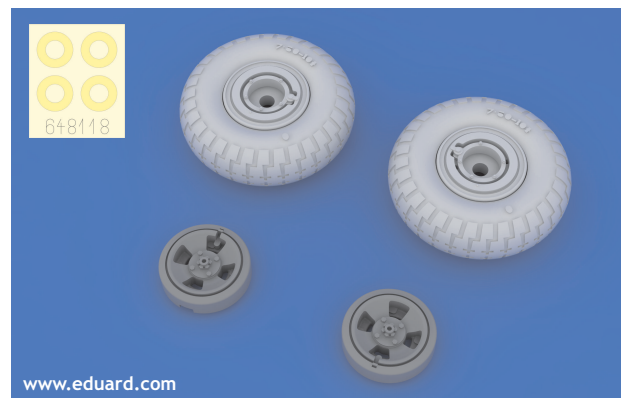

# 648 118 Spitfire wheels - 4 spokes w / pattern

For Eduard kit • pro stavebnici Eduard

1/48

**BRASSIN**

www.eduard.com

**BRASSIN**

**eduard**

www.eduard.com

**BEST BRASS RESIN AROUND!**

 SYMMETRICAL ASSEMBLY  
SYMETRICKÁ MONTÁŽ

- |   |   |
|---|---|
|  REMOVE<br>ODSTRANIT        |  BEND OUT<br>OHNOUT   |
|  GRIND<br>OBROUSIT         |  OPTION<br>VOLBA     |
|  DRILL HOLE<br>VRTAT OTVOR |  REPLACE<br>NAHRADIT |