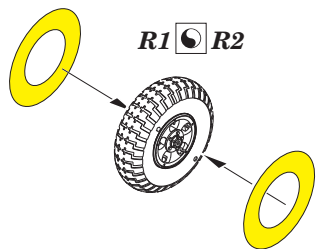

# 648 118 Spitfire wheels - 4 spokes w / pattern

For Eduard kit • pro stavebnici Eduard

1/48

**BRASSIN**

www.eduard.com

**BRASSIN**

**eduard**

www.eduard.com

**BEST BRASS RESIN AROUND!**

 SYMMETRICAL ASSEMBLY  
SYMETRICKÁ MONTÁŽ

- |   |   |
|---|---|
|  REMOVE<br>ODSTRANIT        |  BEND OUT<br>OHNOUT   |
|  GRIND<br>OBROUSIT         |  OPTION<br>VOLBA     |
|  DRILL HOLE<br>VRTAT OTVOR |  REPLACE<br>NAHRADIT |

R42

H 77  
C137  
TIRE BLACK

R2  R1

R1 - left wheel  
R2 - right wheel

MC218  
ALUMINIUM

CORRECT POSITION OF WHEELS

plastic  
G25  G26

  
G53  G54