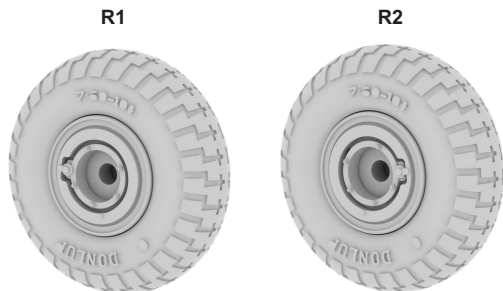

# 648 118 Spitfire wheels 4 spokes w / pattern

For Eduard kit • pro stavebnici Eduard

1/48 scale

R42 2pcs.

## COLOURS

GSI Creos (GUNZE)		Mr.METAL COLOR	
AQUEOUS	Mr.COLOR	Mr.METAL COLOR	ALUMINIUM
<a href="#">H77</a>	<a href="#">C137</a>	<a href="#">MC218</a>	
	TIRE BLACK		

This product contains metal and resin detail parts for upgrading scale plastic models. When selecting this set make sure that it is for the kit mentioned in product name as these parts are made specifically for that kit. When upgrading the model some cutting or corrections may be necessary for parts to fit accurately. **WARNING!** This set contains small and sharp parts. Work carefully in a ventilated and well-lit room. Safety glasses are recommended. This product is not suitable for children below 14 years of age.

Tento výrobek obsahuje leptané a odlévané detaily pro úpravu a vylepšení plastického modelu. Při výběru sady kovových detailů zkontrolujte, zda je určena pro model, který chcete upravit. Model, pro který je sada určena, je uveden u názvu výrobku. Pro přesnou aplikaci kovových a odlévaných dílů může být zapotřebí upravit díly upravovaného modelu. **POZOR!** Sada obsahuje malé ostré díly. Pracujte ve větrané a dobře osvětlené místnosti. Doporučujeme použití ochranných brýlí. Tento výrobek není vhodný pro děti mladší 14 let.