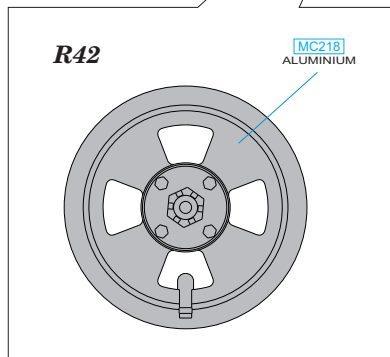

# 648 118 Spitfire wheels - 4 spokes w / pattern

For Eduard kit • pro stavebnici Eduard

1/48

**BRASSIN**

www.eduard.com

**BRASSIN**

**eduard**

www.eduard.com

**BEST BRASS RESIN AROUND!**

 SYMMETRICAL ASSEMBLY  
SYMETRICKÁ MONTÁŽ

- |   |   |
|---|---|
|  REMOVE<br>ODSTRANIT        |  BEND OUT<br>OHNOUT   |
|  GRIND<br>OBROUSIT         |  OPTION<br>VOLBA     |
|  DRILL HOLE<br>VRTAT OTVOR |  REPLACE<br>NAHRADIT |

R42

H 77  
C137  
TIRE BLACK

R2  R1

R1 - left wheel  
R2 - right wheel

MC218  
ALUMINIUM

CORRECT POSITION OF WHEELS

plastic  
G25  G26

  
G53  G54