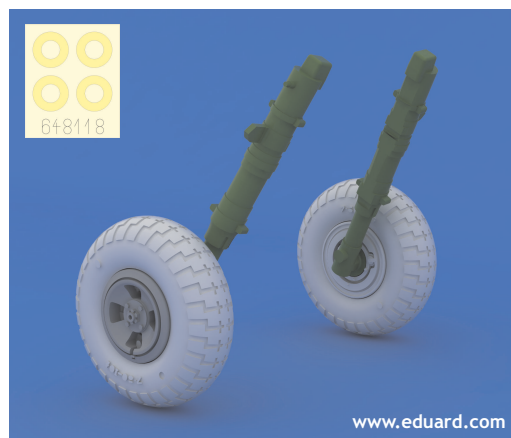

# 648 118 Spitfire wheels 4 spokes w / pattern

For Eduard kit • pro stavebnici Eduard

1/48 scale

R42 2pcs.

## COLOURS

GSI Creos (GUNZE)		Mr.METAL COLOR	
AQUEOUS	Mr.COLOR	Mr.METAL COLOR	ALUMINIUM
<a href="#">H77</a>	<a href="#">C137</a>	<a href="#">MC218</a>	
	TIRE BLACK		

This product contains metal and resin detail parts for upgrading scale plastic models. When selecting this set make sure that it is for the kit mentioned in product name as these parts are made specifically for that kit. When upgrading the model some cutting or corrections may be necessary for parts to fit accurately. **WARNING!** This set contains small and sharp parts. Work carefully in a ventilated and well-lit room. Safety glasses are recommended. This product is not suitable for children below 14 years of age.

Tento výrobek obsahuje leptané a odlévané detaily pro úpravu a vylepšení plastického modelu. Při výběru sady kovových detailů zkontrolujte, zda je určena pro model, který chcete upravit. Model, pro který je sada určena, je uveden u názvu výrobku. Pro přesnou aplikaci kovových a odlévaných dílů může být zapotřebí upravit díly upravovaného modelu. **POZOR!** Sada obsahuje malé ostré díly. Pracujte ve větrané a dobře osvětlené místnosti. Doporučujeme použití ochranných brýlí. Tento výrobek není vhodný pro děti mladší 14 let.

# 648 118 Spitfire wheels - 4 spokes w / pattern

For Eduard kit • pro stavebnici Eduard

1/48

**BRASSIN**

www.eduard.com

**BRASSIN**

**eduard**

www.eduard.com