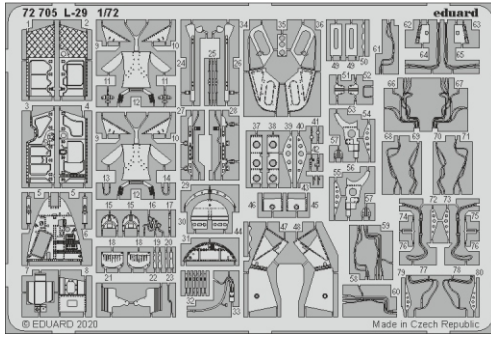

# L-29

eduard

72 705

1/72

detail set for EDUARD 1/72 kit • sada detailů pro stavebnici EDUARD 1/72

- APPLY EXPRESS MASK AND PAINT BEFORE GLUING  
POUŽIT EXPRESS MASK NABARVIT PŘED SLEPENÍM
  - SYMMETRICAL ASSEMBLY  
SYMETRICKÁ MONTÁŽ
  - REMOVE  
ODSTRANIT
  - GRIND  
OBROUSIT
  - DRILL HOLE  
VRTAT OTVOR
  - COLORED ETCHED PARTS  
LEPTANÉ BAREVNÉ DÍLY
  - ETCHED PARTS  
LEPTANÉ NEBAREVNÉ DÍLY
  - ORIGINAL KIT PARTS  
PŮVODNÍ DÍLY STAVEBNICE
- BEND  
OHNOUT
  - OPTION  
VOLBA
  - REPLACE  
NAHRADIT

ORIGINAL KIT PARTS  
PŮVODNÍ DÍLY STAVEBNICE

PHOTO-ETCHED PARTS  
LEPTANÉ DÍLY

PARTS TO BE REMOVED  
DÍLY K ODSTRANĚNÍ

FILL  
TMELIT

2 sets