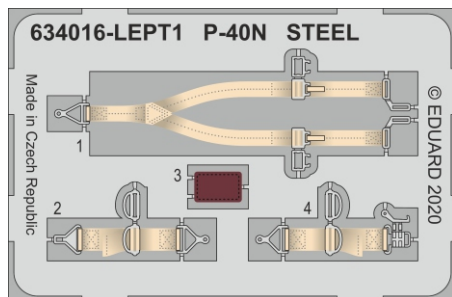

Tento výrobek obsahuje resinové a leptané kovové díly pro úpravu a vylepšení plastиковého modelu. Při výběru sady kovových detailů zkontrolujte, zda je určena pro model, který chcete upravit. Model, pro který je sada určena, je uveden na titulním štítku.

**POZOR!** Sada obsahuje malé a ostré díly. Pracujte ve větrané a dobře osvětlené místnosti. Doporučujeme použití ochranných brýlí. Výrobek není hračkou.

R1

R2

R3

Item #

Scale  
Recommended

634016	P-40N	1/32
		Trumpeter

# Loök

- BEND  
OHNOUT
- SYMMETRICAL ASSEMBLY  
SYMETRICKÁ MONTÁŽ
- GLUE  
PŘILEPIT
- REVERSE SIDE  
OTOČIT