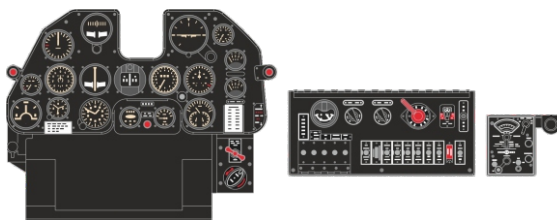

*Loök*

POZOR! OBSAHUJE DROBNÉ A OSTRÉ DÍLY  
**VÝROBEK NENÍ HRAČKOU**  
 CONTAINS SMALL AND SHARP PARTS  
**COLLECTORS' ITEM · NOT A TOY**

This product contains resin and metal detail parts for upgrading scale plastic models. When selecting this set make sure that it is for the kit mentioned on the label as these sets are made specifically for that kit. **WARNING!** This set contains small and sharp parts. Work carefully in a ventilated, well-lit room. Safety glasses are recommended. This product is not a toy.

Tento výrobek obsahuje resinové a leptané kovové díly pro úpravu a vylepšení plastиковého modelu. Při výběru sady kovových detailů zkontrolujte, zda je určena pro model, který chcete upravit. Model, pro který je sada určena, je uveden na titulním štítku.

**POZOR!** Sada obsahuje malé a ostré díly. Pracujte ve větrané a dobře osvětlené místnosti. Doporučujeme použití ochranných brýlí. Výrobek není hračkou.

R1

R2

R3

Item #

Scale  
Recommended

634016	P-40N	1/32
		Trumpeter

# Loök

- BEND  
OHNOUT
- SYMMETRICAL ASSEMBLY  
SYMETRICKÁ MONTÁŽ
- GLUE  
PŘILEPIT
- REVERSE SIDE  
OTOČIT