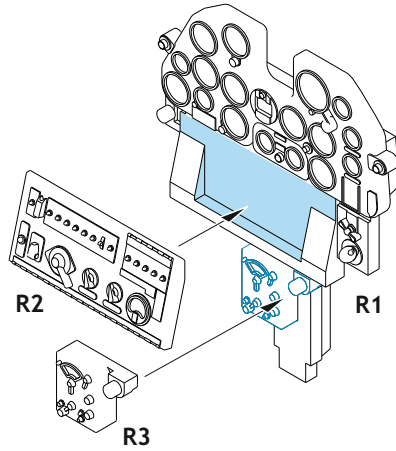

Tento výrobek obsahuje resinové a leptané kovové díly pro úpravu a vylepšení plastиковého modelu. Při výběru sady kovových detailů zkontrolujte, zda je určena pro model, který chcete upravit. Model, pro který je sada určena, je uveden na titulním štítku.

**POZOR!** Sada obsahuje malé a ostré díly. Pracujte ve větrané a dobře osvětlené místnosti. Doporučujeme použití ochranných brýlí. Výrobek není hračkou.

R1

R2

R3

Item #

Scale  
Recommended

634016	P-40N	1/32
		Trumpeter

# Loök

- BEND  
OHNOUT
- SYMMETRICAL ASSEMBLY  
SYMETRICKÁ MONTÁŽ
- GLUE  
PŘILEPIT
- REVERSE SIDE  
OTOČIT