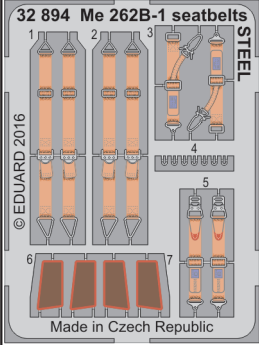

# Me 262B-1 seatbelts STEEL

eduard

detail set for 1/32 REVELL No. 4995 kit • sada detailů pro stavebnici 1/32 REVELL No. 4995

## 32 894

- APPLY EXPRESS MASK AND PAINT BEFORE GLUING  
POUŽIT EXPRESS MASK NABARVIT PŘED SLEPENÍM
- SYMMETRICAL ASSEMBLY  
SYMETRICKÁ MONTÁŽ
- REMOVE  
ODSTRANIT
- GRIND  
OBROUSIT
- DRILL HOLE  
VRTÁT OTVOR
- BEND  
OHNOUT
- OPTION  
VOLBA
- REPLACE  
NAHRADIT
- COLORED ETCHED PARTS  
LEPTANÉ BAREVNÉ DÍLY
- ETCHED PARTS  
LEPTANÉ NEBAREVNÉ DÍLY
- ORIGINAL KIT PARTS  
PŮVODNÍ DÍLY STAVEBNICE

ORIGINAL KIT PARTS  
PŮVODNÍ DÍLY STAVEBNICE

PHOTO-ETCHED PARTS  
LEPTANÉ DÍLY

PARTS TO BE REMOVED  
DÍLY K ODSTRANĚNÍ

FILL  
TMELIT