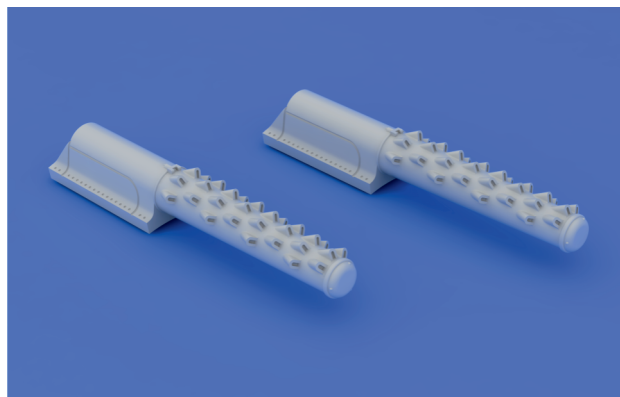

672 076 Beaufighter Mk.X exhausts 1/72

for Airfix kit - pro stavebnici Airfix

BEST BRASS RESIN AROUND!