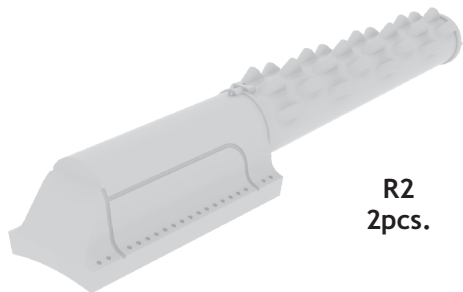

# 672 076 Beaufighter Mk.X exhausts

for Airfix kit - pro stavebnici Airfix

1/72 scale

R2  
2pcs.

### COLOURS

GSI Creos (GUNZE)		Mr.METAL COLOR	
AQUEOUS	Mr.COLOR	Mr.METAL COLOR	
H3	C81	RUSSET	

This product contains metal and resin detail parts for upgrading scale plastic models. When selecting this set make sure that it is for the kit mentioned in product name as these sets are made specifically for that kit. When upgrading the model some cutting or corrections may be necessary for parts to fit accurately. **WARNING!** This set contains small and sharp parts. Work carefully in a ventilated and well-lit room. Safety glasses are recommended. This product is not suitable for children below 14 years of age.

Tento výrobek obsahuje leptané a odlévané detaily pro úpravu a vylepšení plastického modelu. Při výběru sady kovových detailů zkontrolujte, zda je určena pro model, který chcete upravit. Model, pro který je sada určena, je uveden u názvu výrobku. Pro přesnou aplikaci kovových a odlévaných dílů může být zapotřebí upravit díly upravovaného modelu. **POZOR!** Sada obsahuje malé ostré díly. Pracujte ve větrané a dobře osvětlené místnosti. Doporučujeme použití ochranných brýlí. Tento výrobek není vhodný pro děti mladší 14 let.