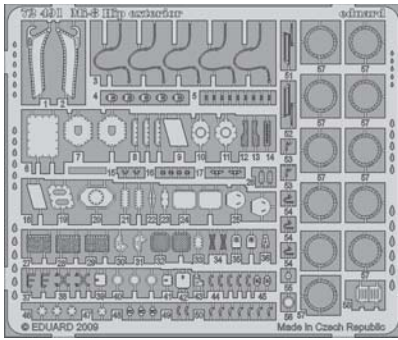

Mi-8 Hip exterior

eduard

72 491

1/71 scale detail set for Hobby Boss kit • sada detailů pro model 1/72 Hobby Boss

- ★ APPLY EXPRESS MASK AND PAINT BEFORE GLUING
POUŽIT EXPRESS MASK NABARVIT PŘED SLEPENÍM
- ☯ SYMETRICAL ASSEMBLY
SYMETRICKÁ MONTÁŽ
- REMOVE
ODSTRANIT
- ▨ GRIND
OBROUSIT
- ⊘ DRILL HOLE
VRTAT OTVOR
- ↷ BEND
OHNOUT
- ? OPTION
VOLBA
- Ⓜ REPLACE
NAHRADIT

 ORIGINAL KIT PARTS
 PŮVODNÍ DÍLY STAVEBNICE

 PHOTO-ETCHED PARTS
 LEPTANÉ DÍLY

 PARTS TO BE REMOVED
 DÍLY K ODSTRANĚNÍ

 FILL
 TMELIT

For further detail sets look for **eduard** 73 325 Mi-8 Hip interior (not included in this set)