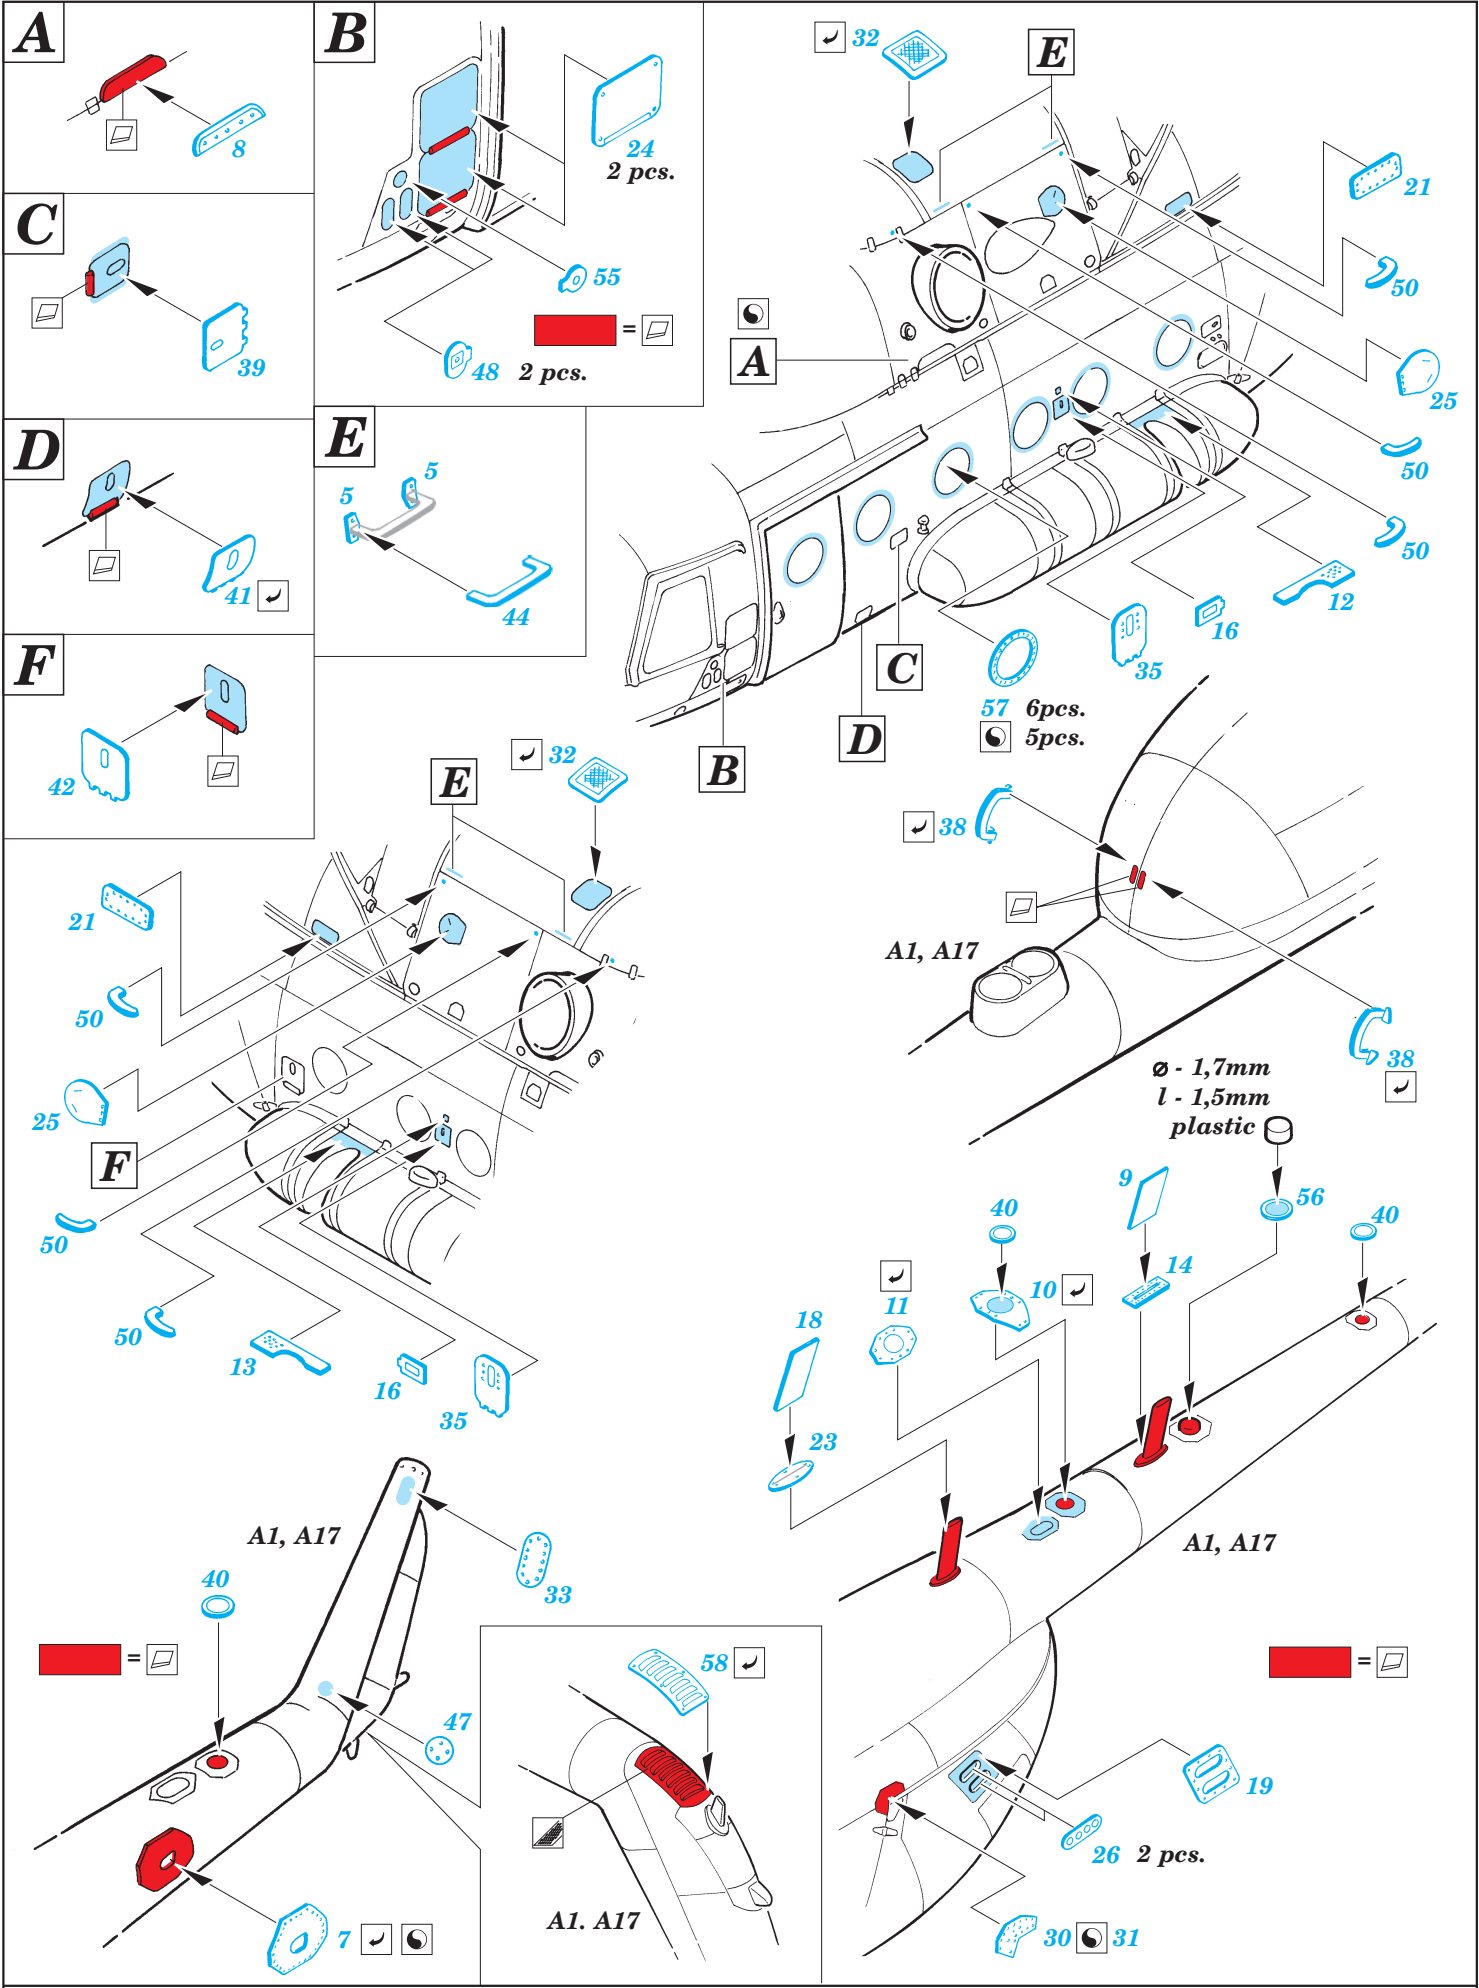

Mi-8 Hip exterior

eduard

72 491

1/71 scale detail set for Hobby Boss kit • sada detailů pro model 1/72 Hobby Boss

- ★ APPLY EXPRESS MASK AND PAINT BEFORE GLUING
POUŽIT EXPRESS MASK NABARVIT PŘED SLEPENÍM
- ☯ SYMETRICAL ASSEMBLY
SYMETRICKÁ MONTÁŽ
- REMOVE
ODSTRANIT
- ▨ GRIND
OBROUSIT
- ⊘ DRILL HOLE
VRTAT OTVOR
- ↷ BEND
OHNOUT
- ? OPTION
VOLBA
- Ⓜ REPLACE
NAHRADIT

 ORIGINAL KIT PARTS
 PŮVODNÍ DÍLY STAVEBNICE

 PHOTO-ETCHED PARTS
 LEPTANÉ DÍLY

 PARTS TO BE REMOVED
 DÍLY K ODSTRANĚNÍ

 FILL
 TMELIT

For further detail sets look for **eduard** 73 325 Mi-8 Hip interior (not included in this set)