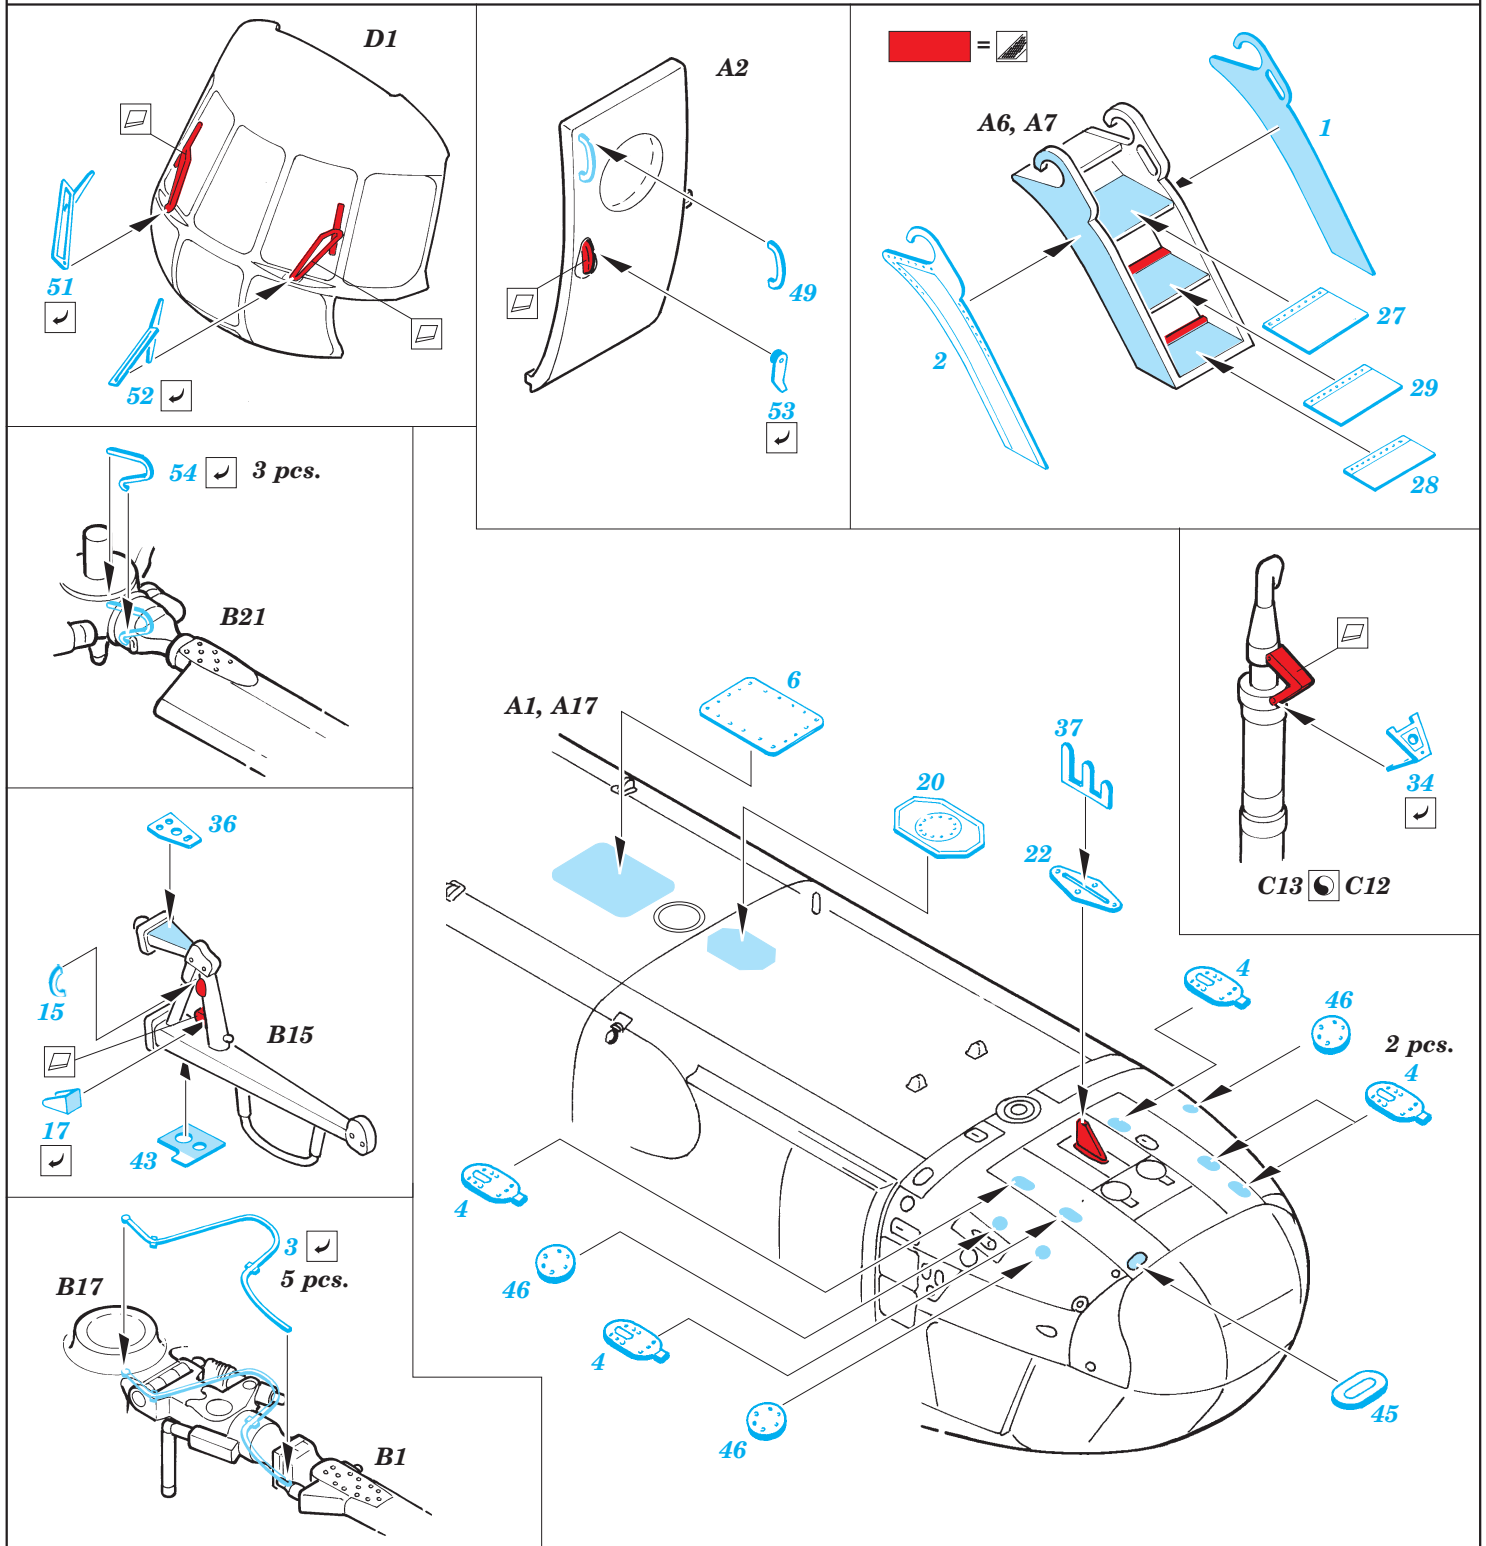

Mi-8 Hip exterior

eduard

72 491

1/71 scale detail set for Hobby Boss kit • sada detailů pro model 1/72 Hobby Boss

- ★ APPLY EXPRESS MASK AND PAINT BEFORE GLUING
POUŽIT EXPRESS MASK NABARVIT PŘED SLEPENÍM
- ☯ SYMETRICAL ASSEMBLY
SYMETRICKÁ MONTÁŽ
- REMOVE
ODSTRANIT
- ▨ GRIND
OBROUSIT
- ⊘ DRILL HOLE
VRTAT OTVOR
- ↷ BEND
OHNOUT
- ? OPTION
VOLBA
- Ⓜ REPLACE
NAHRADIT

 ORIGINAL KIT PARTS
 PŮVODNÍ DÍLY STAVEBNICE

 PHOTO-ETCHED PARTS
 LEPTANÉ DÍLY

 PARTS TO BE REMOVED
 DÍLY K ODSTRANĚNÍ

 FILL
 TMELIT

For further detail sets look for **eduard** 73 325 Mi-8 Hip interior (not included in this set)