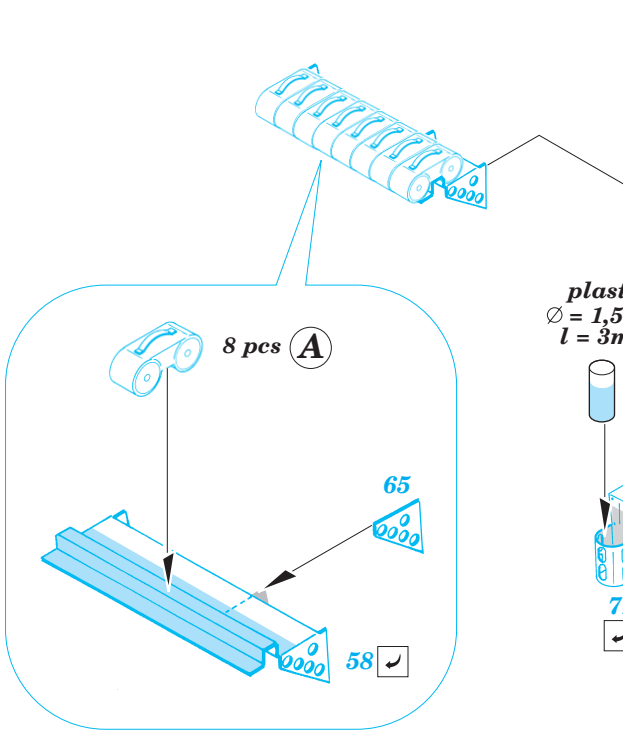

He-111H-6 interior set

1/72 scale detail set for Hasegawa kit • sada detailů pro model 1/72 Hasegawa

73 247

- APPLY EXPRESS MASK AND PAINT BEFORE GLUING
POUŽIT EXPRESS MASK NABARVIT PŘED SLEPENÍM
- SYMMETRICAL ASSEMBLY
SYMETRICKÁ MONTÁŽ
- REMOVE
ODSTRANIT
- GRIND
OBROUSIT
- DRILL HOLE
VRTAT OTVOR
- BEND
OHNOUT
- OPTION
VOLBA
- REPLACE
NAHRADIT

Film

ORIGINAL KIT PARTS
PŮVODNÍ DÍLY STAVEBNICE

PHOTO-ETCHED PARTS
LEPTANÉ DÍLY

PARTS TO BE REMOVED
DÍLY K ODSTRANĚNÍ

FILL
TMELIT

A 22 sets

2 sets

3 pcs 42

plastic
 $\varnothing = 1,5\text{mm}$
 $l = 3\text{mm}$

REFERENCES:
 Aero Detail No.18 - Heinkel He 111
 Modelpres Publ. - Heinkel He 111
 Replic No.40 12/1994

For further detail sets look for eduard 72 436 He-111H-6 Exterior set (not included in this set)