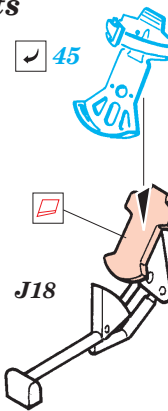

He-111H-6 interior set

1/72 scale detail set for Hasegawa kit • sada detailů pro model 1/72 Hasegawa

73 247

- APPLY EXPRESS MASK AND PAINT BEFORE GLUING
POUŽIT EXPRESS MASK NABARVIT PŘED SLEPENÍM
- SYMMETRICAL ASSEMBLY
SYMETRICKÁ MONTÁŽ
- REMOVE
ODSTRANIT
- GRIND
OBROUSIT
- DRILL HOLE
VRTAT OTVOR
- BEND
OHNOUT
- OPTION
VOLBA
- REPLACE
NAHRADIT

Film

ORIGINAL KIT PARTS
PŮVODNÍ DÍLY STAVEBNICE

PHOTO-ETCHED PARTS
LEPTANÉ DÍLY

PARTS TO BE REMOVED
DÍLY K ODSTRANĚNÍ

FILL
TMELIT

A 22 sets

2 sets

3 pcs 42

plastic
 $\varnothing = 1,5\text{mm}$
 $l = 3\text{mm}$

REFERENCES:
 Aero Detail No.18 - Heinkel He 111
 Modelpres Publ. - Heinkel He 111
 Replic No.40 12/1994

For further detail sets look for eduard 72 436 He-111H-6 Exterior set (not included in this set)