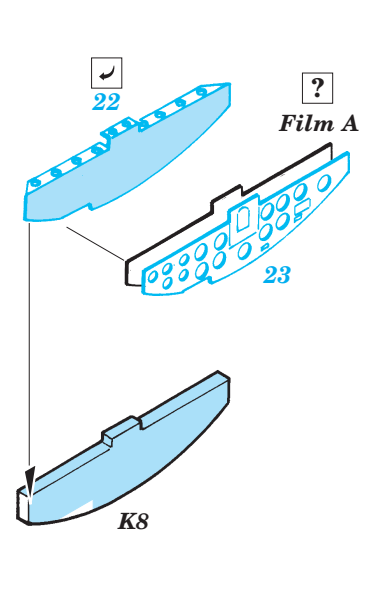

He-111H-6 interior set

1/72 scale detail set for Hasegawa kit • sada detailů pro model 1/72 Hasegawa

73 247

- APPLY EXPRESS MASK AND PAINT BEFORE GLUING
POUŽIT EXPRESS MASK NABARVIT PŘED SLEPENÍM
- SYMMETRICAL ASSEMBLY
SYMETRICKÁ MONTÁŽ
- REMOVE
ODSTRANIT
- GRIND
OBROUSIT
- DRILL HOLE
VRTAT OTVOR
- BEND
OHNOUT
- OPTION
VOLBA
- REPLACE
NAHRADIT

Film

ORIGINAL KIT PARTS
PŮVODNÍ DÍLY STAVEBNICE

PHOTO-ETCHED PARTS
LEPTANÉ DÍLY

PARTS TO BE REMOVED
DÍLY K ODSTRANĚNÍ

FILL
TMELIT

A 22 sets

2 sets

3 pcs 42

plastic
 $\varnothing = 1,5\text{mm}$
 $l = 3\text{mm}$

REFERENCES:
 Aero Detail No.18 - Heinkel He 111
 Modelpres Publ. - Heinkel He 111
 Replic No.40 12/1994

For further detail sets look for eduard 72 436 He-111H-6 Exterior set (not included in this set)