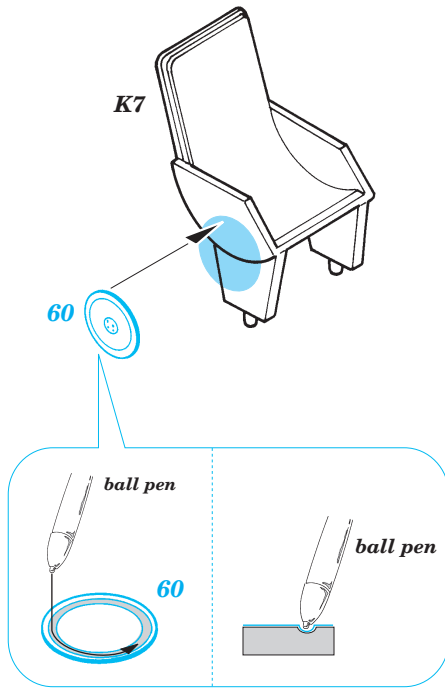

He-111H-6 interior set

1/72 scale detail set for Hasegawa kit • sada detailů pro model 1/72 Hasegawa

73 247

- APPLY EXPRESS MASK AND PAINT BEFORE GLUING
POUŽIT EXPRESS MASK NABARVIT PŘED SLEPENÍM
- SYMMETRICAL ASSEMBLY
SYMETRICKÁ MONTÁŽ
- REMOVE
ODSTRANIT
- GRIND
OBROUSIT
- DRILL HOLE
VRTAT OTVOR
- BEND
OHNOUT
- OPTION
VOLBA
- REPLACE
NAHRADIT

Film

ORIGINAL KIT PARTS
PŮVODNÍ DÍLY STAVEBNICE

PHOTO-ETCHED PARTS
LEPTANÉ DÍLY

PARTS TO BE REMOVED
DÍLY K ODSTRANĚNÍ

FILL
TMELIT

A 22 sets

2 sets

3 pcs 42

plastic
 $\varnothing = 1,5\text{mm}$
 $l = 3\text{mm}$

REFERENCES:
 Aero Detail No.18 - Heinkel He 111
 Modelpres Publ. - Heinkel He 111
 Replic No.40 12/1994

For further detail sets look for eduard 72 436 He-111H-6 Exterior set (not included in this set)