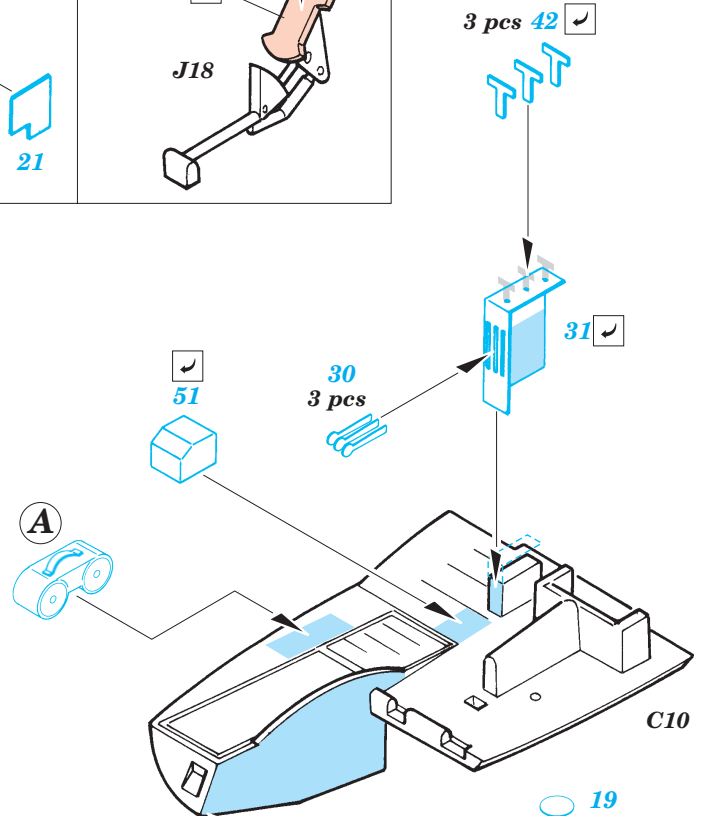

He-111H-6 interior set

1/72 scale detail set for Hasegawa kit • sada detailů pro model 1/72 Hasegawa

73 247

- APPLY EXPRESS MASK AND PAINT BEFORE GLUING
POUŽIT EXPRESS MASK NABARVIT PŘED SLEPENÍM
- SYMMETRICAL ASSEMBLY
SYMETRICKÁ MONTÁŽ
- REMOVE
ODSTRANIT
- GRIND
OBROUSIT
- DRILL HOLE
VRTAT OTVOR
- BEND
OHNOUT
- OPTION
VOLBA
- REPLACE
NAHRADIT

Film

ORIGINAL KIT PARTS
PŮVODNÍ DÍLY STAVEBNICE

PHOTO-ETCHED PARTS
LEPTANÉ DÍLY

PARTS TO BE REMOVED
DÍLY K ODSTRANĚNÍ

FILL
TMELIT

A 22 sets

2 sets

3 pcs 42

plastic
 $\varnothing = 1,5\text{mm}$
 $l = 3\text{mm}$

REFERENCES:
 Aero Detail No.18 - Heinkel He 111
 Modelpres Publ. - Heinkel He 111
 Replic No.40 12/1994

For further detail sets look for eduard 72 436 He-111H-6 Exterior set (not included in this set)