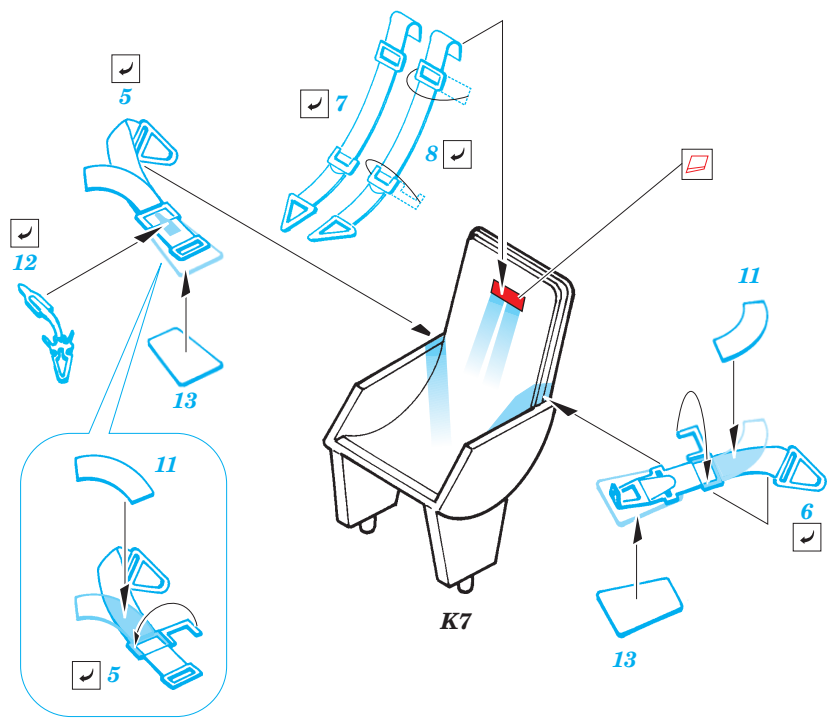

He-111H-6 interior set

1/72 scale detail set for Hasegawa kit • sada detailů pro model 1/72 Hasegawa

73 247

- APPLY EXPRESS MASK AND PAINT BEFORE GLUING
POUŽIT EXPRESS MASK NABARVIT PŘED SLEPENÍM
- SYMMETRICAL ASSEMBLY
SYMETRICKÁ MONTÁŽ
- REMOVE
ODSTRANIT
- GRIND
OBROUSIT
- DRILL HOLE
VRTAT OTVOR
- BEND
OHNOUT
- OPTION
VOLBA
- REPLACE
NAHRADIT

Film

ORIGINAL KIT PARTS
PŮVODNÍ DÍLY STAVEBNICE

PHOTO-ETCHED PARTS
LEPTANÉ DÍLY

PARTS TO BE REMOVED
DÍLY K ODSTRANĚNÍ

FILL
TMELIT

A 22 sets

2 sets

3 pcs 42

plastic
 $\varnothing = 1,5\text{mm}$
 $l = 3\text{mm}$

REFERENCES:
 Aero Detail No.18 - Heinkel He 111
 Modelpres Publ. - Heinkel He 111
 Replic No.40 12/1994

For further detail sets look for eduard 72 436 He-111H-6 Exterior set (not included in this set)