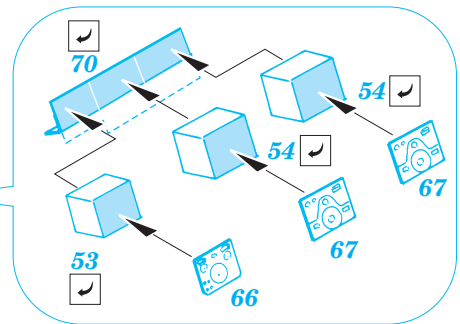

He-111H-6 interior set

1/72 scale detail set for Hasegawa kit • sada detailů pro model 1/72 Hasegawa

73 247

- APPLY EXPRESS MASK AND PAINT BEFORE GLUING
POUŽIT EXPRESS MASK NABARVIT PŘED SLEPENÍM
- SYMMETRICAL ASSEMBLY
SYMETRICKÁ MONTÁŽ
- REMOVE
ODSTRANIT
- GRIND
OBROUSIT
- DRILL HOLE
VRTAT OTVOR
- BEND
OHNOUT
- OPTION
VOLBA
- REPLACE
NAHRADIT

Film

ORIGINAL KIT PARTS
PŮVODNÍ DÍLY STAVEBNICE

PHOTO-ETCHED PARTS
LEPTANÉ DÍLY

PARTS TO BE REMOVED
DÍLY K ODSTRANĚNÍ

FILL
TMELIT

A 22 sets

2 sets

3 pcs 42

plastic
 $\varnothing = 1,5\text{mm}$
 $l = 3\text{mm}$

REFERENCES:
 Aero Detail No.18 - Heinkel He 111
 Modelpres Publ. - Heinkel He 111
 Replic No.40 12/1994

For further detail sets look for eduard 72 436 He-111H-6 Exterior set (not included in this set)