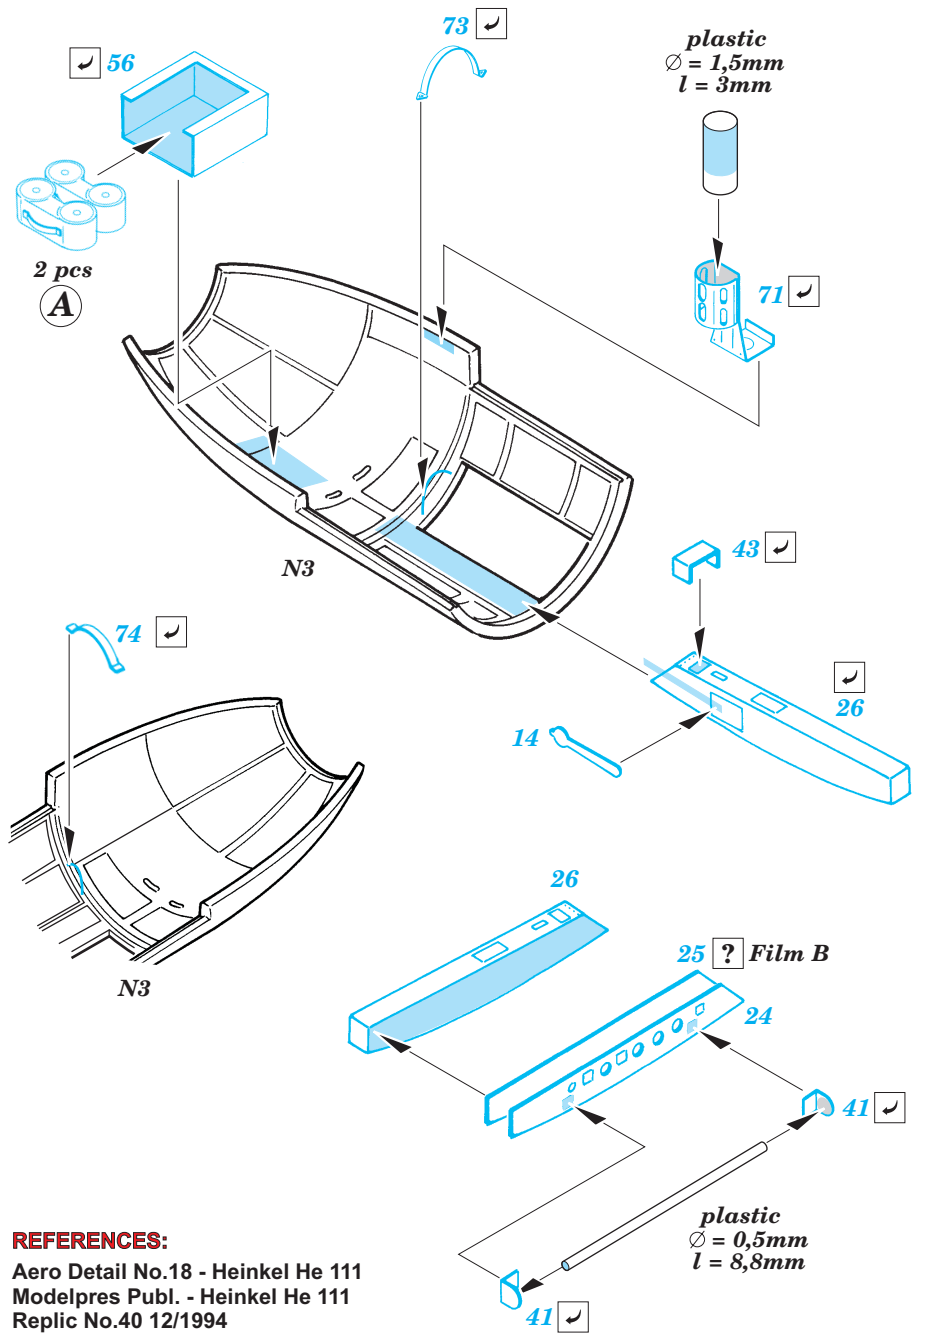

He-111H-6 interior set

1/72 scale detail set for Hasegawa kit • sada detailů pro model 1/72 Hasegawa

73 247

- APPLY EXPRESS MASK AND PAINT BEFORE GLUING
POUŽIT EXPRESS MASK NABARVIT PŘED SLEPENÍM
- SYMMETRICAL ASSEMBLY
SYMETRICKÁ MONTÁŽ
- REMOVE
ODSTRANIT
- GRIND
OBROUSIT
- DRILL HOLE
VRTAT OTVOR
- BEND
OHNOUT
- OPTION
VOLBA
- REPLACE
NAHRADIT

Film

ORIGINAL KIT PARTS
PŮVODNÍ DÍLY STAVEBNICE

PHOTO-ETCHED PARTS
LEPTANÉ DÍLY

PARTS TO BE REMOVED
DÍLY K ODSTRANĚNÍ

FILL
TMELIT

A 22 sets

2 sets

3 pcs 42

plastic
 $\varnothing = 1,5\text{mm}$
 $l = 3\text{mm}$

REFERENCES:
 Aero Detail No.18 - Heinkel He 111
 Modelpres Publ. - Heinkel He 111
 Replic No.40 12/1994

For further detail sets look for eduard 72 436 He-111H-6 Exterior set (not included in this set)