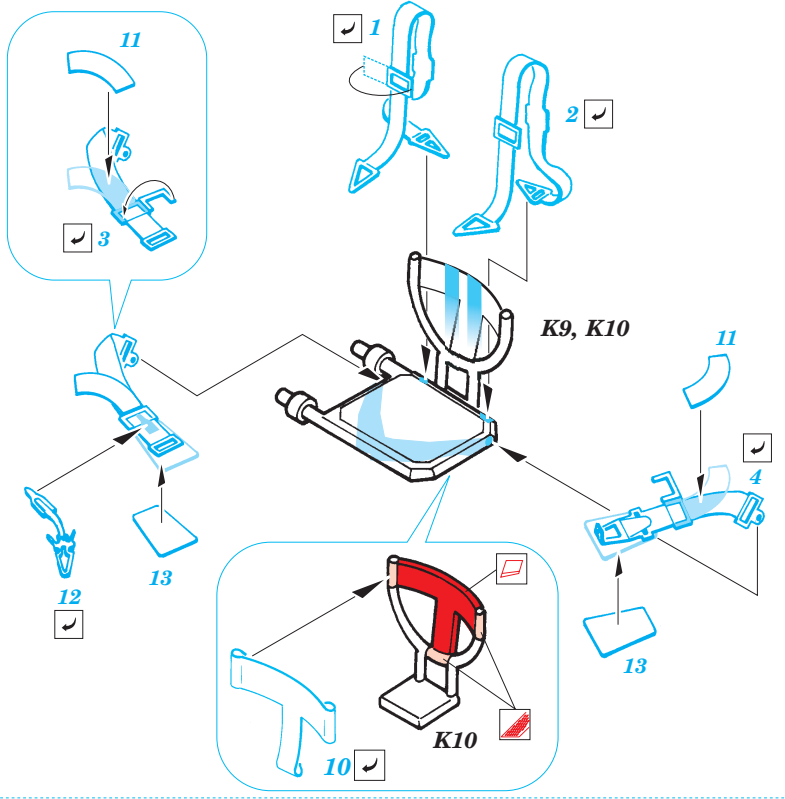

He-111H-6 interior set

1/72 scale detail set for Hasegawa kit • sada detailů pro model 1/72 Hasegawa

73 247

- APPLY EXPRESS MASK AND PAINT BEFORE GLUING
POUŽIT EXPRESS MASK NABARVIT PŘED SLEPENÍM
- SYMMETRICAL ASSEMBLY
SYMETRICKÁ MONTÁŽ
- REMOVE
ODSTRANIT
- GRIND
OBROUSIT
- DRILL HOLE
VRTAT OTVOR
- BEND
OHNOUT
- OPTION
VOLBA
- REPLACE
NAHRADIT

Film

ORIGINAL KIT PARTS
PŮVODNÍ DÍLY STAVEBNICE

PHOTO-ETCHED PARTS
LEPTANÉ DÍLY

PARTS TO BE REMOVED
DÍLY K ODSTRANĚNÍ

FILL
TMELIT

A 22 sets

2 sets

3 pcs 42

plastic
 $\varnothing = 1,5\text{mm}$
 $l = 3\text{mm}$

REFERENCES:
 Aero Detail No.18 - Heinkel He 111
 Modelpres Publ. - Heinkel He 111
 Replic No.40 12/1994

For further detail sets look for eduard 72 436 He-111H-6 Exterior set (not included in this set)