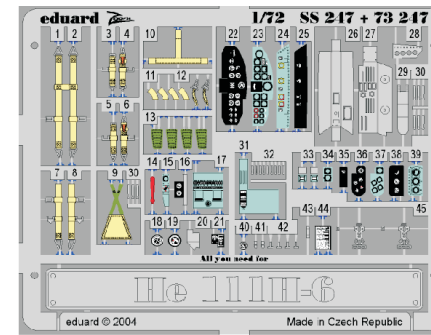

He-111H-6 interior set

1/72 scale detail set for Hasegawa kit • sada detailů pro model 1/72 Hasegawa

73 247

- APPLY EXPRESS MASK AND PAINT BEFORE GLUING
POUŽIT EXPRESS MASK NABARVIT PŘED SLEPENÍM
- SYMMETRICAL ASSEMBLY
SYMETRICKÁ MONTÁŽ
- REMOVE
ODSTRANIT
- GRIND
OBROUSIT
- DRILL HOLE
VRTAT OTVOR
- BEND
OHNOUT
- OPTION
VOLBA
- REPLACE
NAHRADIT

Film

ORIGINAL KIT PARTS
PŮVODNÍ DÍLY STAVEBNICE

PHOTO-ETCHED PARTS
LEPTANÉ DÍLY

PARTS TO BE REMOVED
DÍLY K ODSTRANĚNÍ

FILL
TMELIT

A 22 sets

2 sets

3 pcs 42

plastic
 $\varnothing = 1,5\text{mm}$
 $l = 3\text{mm}$

REFERENCES:
 Aero Detail No.18 - Heinkel He 111
 Modelpres Publ. - Heinkel He 111
 Replic No.40 12/1994

For further detail sets look for eduard 72 436 He-111H-6 Exterior set (not included in this set)