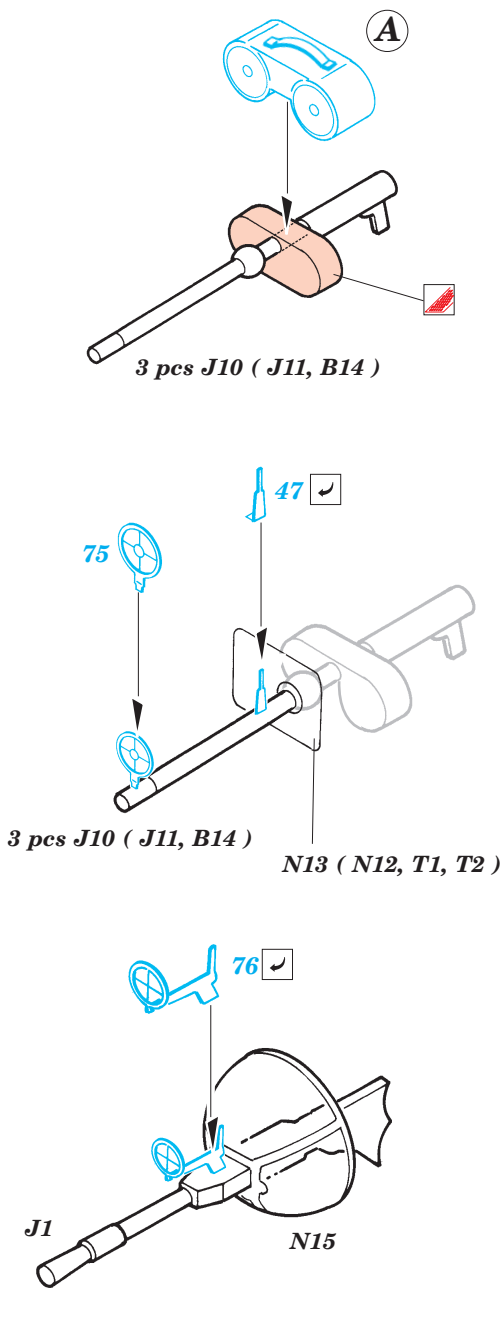

He-111H-6 interior set

1/72 scale detail set for Hasegawa kit • sada detailů pro model 1/72 Hasegawa

73 247

- APPLY EXPRESS MASK AND PAINT BEFORE GLUING
POUŽIT EXPRESS MASK NABARVIT PŘED SLEPENÍM
- SYMMETRICAL ASSEMBLY
SYMETRICKÁ MONTÁŽ
- REMOVE
ODSTRANIT
- GRIND
OBROUSIT
- DRILL HOLE
VRTAT OTVOR
- BEND
OHNOUT
- OPTION
VOLBA
- REPLACE
NAHRADIT

Film

ORIGINAL KIT PARTS
PŮVODNÍ DÍLY STAVEBNICE

PHOTO-ETCHED PARTS
LEPTANÉ DÍLY

PARTS TO BE REMOVED
DÍLY K ODSTRANĚNÍ

FILL
TMELIT

A 22 sets

2 sets

3 pcs 42

plastic
 $\varnothing = 1,5\text{mm}$
 $l = 3\text{mm}$

REFERENCES:
 Aero Detail No.18 - Heinkel He 111
 Modelpres Publ. - Heinkel He 111
 Replic No.40 12/1994

For further detail sets look for eduard 72 436 He-111H-6 Exterior set (not included in this set)