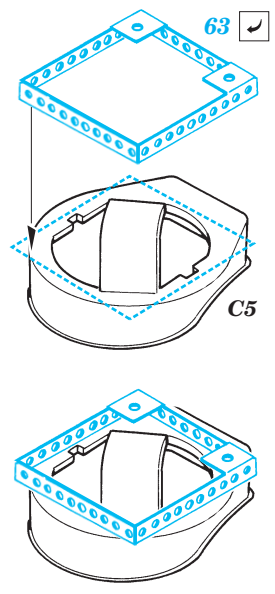

He-111H-6 interior set

1/72 scale detail set for Hasegawa kit • sada detailů pro model 1/72 Hasegawa

73 247

- APPLY EXPRESS MASK AND PAINT BEFORE GLUING
POUŽIT EXPRESS MASK NABARVIT PŘED SLEPENÍM
- SYMMETRICAL ASSEMBLY
SYMETRICKÁ MONTÁŽ
- REMOVE
ODSTRANIT
- GRIND
OBROUSIT
- DRILL HOLE
VRTAT OTVOR
- BEND
OHNOUT
- OPTION
VOLBA
- REPLACE
NAHRADIT

Film

ORIGINAL KIT PARTS
PŮVODNÍ DÍLY STAVEBNICE

PHOTO-ETCHED PARTS
LEPTANÉ DÍLY

PARTS TO BE REMOVED
DÍLY K ODSTRANĚNÍ

FILL
TMELIT

A 22 sets

2 sets

3 pcs 42

plastic
 $\varnothing = 1,5\text{mm}$
 $l = 3\text{mm}$

REFERENCES:
 Aero Detail No.18 - Heinkel He 111
 Modelpres Publ. - Heinkel He 111
 Replic No.40 12/1994

For further detail sets look for eduard 72 436 He-111H-6 Exterior set (not included in this set)