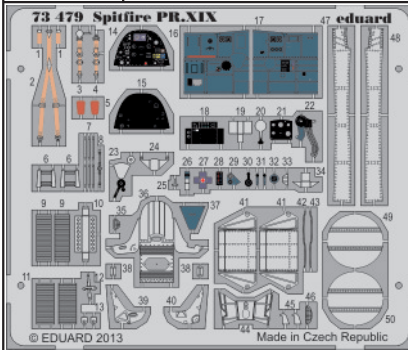

Spitfire PR.XIX

1/72 scale detail set for AIRFIX kit • sada detailů pro model 1/72 AIRFIX

eduard

73 479

- | | |
|--|--|
| | APPLY EXPRESS MASK AND PAINT BEFORE GLUING
POUŽIT EXPRESS MASK NABARVIT PŘED SLEPENÍM |
| | SYMETRICAL ASSEMBLY
SYMETRICKÁ MONTÁŽ |
| | REMOVE
ODSTRANIT |
| | GRIND
OBROUSIT |
| | DRILL HOLE
VRTAT OTVOR |
| | BEND
OHNOUT |
| | OPTION
VOLBA |
| | REPLACE
NAHRADIT |

ORIGINAL KIT PARTS
PŮVODNÍ DÍLY STAVEBNICE

PHOTO-ETCHED PARTS
LEPTANÉ DÍLY

PARTS TO BE REMOVED
DÍLY K ODSTRANĚNÍ

FILL
TMELIT