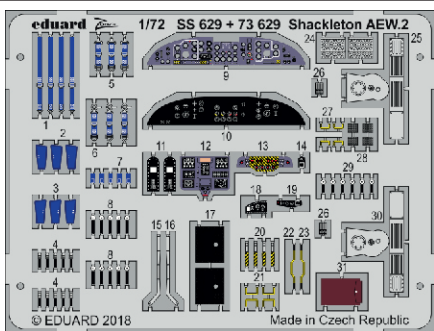

Shackleton AEW.2 cockpit interior

eduard
73 629

1/72

detail set for 1/72 AIRFIX kit • sada detailů pro stavebnici 1/72 AIRFIX

- APPLY EXPRESS MASK AND PAINT BEFORE GLUING
POUŽIT EXPRESS MASK NABARVIT PŘED SLEPENÍM
- SYMMETRICAL ASSEMBLY
SYMETRICKÁ MONTÁŽ
- REMOVE
ODSTRANIT
- GRIND
OBROUSIT
- DRILL HOLE
VRTAT OTVOR
- BEND
OHNOUIT
- OPTION
VOLBA
- REPLACE
NAHRADIT
- COLORED ETCHED PARTS
LEPTANÉ BAREVNÉ DÍLY
- ETCHED PARTS
LEPTANÉ NEBAREVNÉ DÍLY
- ORIGINAL KIT PARTS
PŮVODNÍ DÍLY STAVEBNICE

ORIGINAL KIT PARTS PŮVODNÍ DÍLY STAVEBNICE PHOTO-ETCHED PARTS LEPTANÉ DÍLY PARTS TO BE REMOVED DÍLY K ODSTRANĚNÍ FILL TMELIT