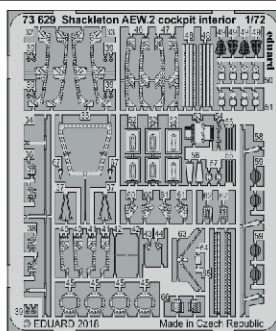

Shackleton AEW.2 cockpit interior

eduard
73 629

1/72

detail set for 1/72 AIRFIX kit • sada detailů pro stavebnici 1/72 AIRFIX

- APPLY EXPRESS MASK AND PAINT BEFORE GLUING
POUŽIT EXPRESS MASK NABARVIT PŘED SLEPENÍM
- SYMMETRICAL ASSEMBLY
SYMETRICKÁ MONTÁŽ
- REMOVE
ODSTRANIT
- GRIND
OBROUSIT
- DRILL HOLE
VRTAT OTVOR
- BEND
OHNOUIT
- OPTION
VOLBA
- REPLACE
NAHRADIT
- COLORED ETCHED PARTS
LEPTANÉ BAREVNÉ DÍLY
- ETCHED PARTS
LEPTANÉ NEBAREVNÉ DÍLY
- ORIGINAL KIT PARTS
PŮVODNÍ DÍLY STAVEBNICE

ORIGINAL KIT PARTS PŮVODNÍ DÍLY STAVEBNICE PHOTO-ETCHED PARTS LEPTANÉ DÍLY PARTS TO BE REMOVED DÍLY K ODSTRANĚNÍ FILL TMELIT