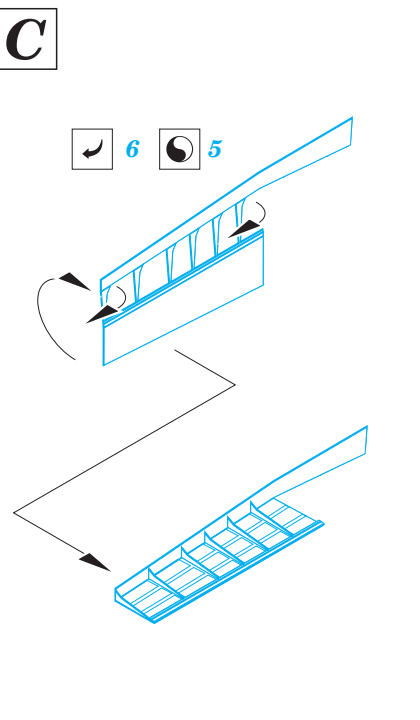

# Il-10/Avia B-33 landing flaps

eduard

1/48 scale detail set for SPECIAL HOBBY kit • sada detailů pro model 1/48 SPECIAL HOBBY

48 612

- APPLY EXPRESS MASK AND PAINT BEFORE GLUING  
POUŽIT EXPRESS MASK NABARVIT PŘED SLEPENÍM
- SYMETRICAL ASSEMBLY  
SYMETRICKÁ MONTÁŽ
- REMOVE  
ODSTRANIT
- GRIND  
OBROUSIT
- DRILL HOLE  
VRTAT OTVOR
- BEND  
OHNOUT
- OPTION  
VOLBA
- REPLACE  
NAHRADIT

**ORIGINAL KIT PARTS** PŮVODNÍ DÍLY STAVEBNICE     **PHOTO-ETCHED PARTS** LEPTANÉ DÍLY     **PARTS TO BE REMOVED** DÍLY K ODSTRANĚNÍ     **FILL** TMELIT

**REFERENCES:**  
WING & WHEELS PUBLICATIONS.....Ilyushin Il-10 / Avia B-33  
MARK DOZEN SET 48001.....Ilyushin Il-10