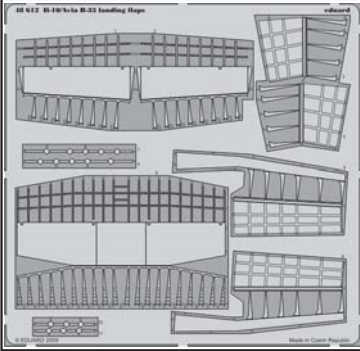

# Il-10/Avia B-33 landing flaps

eduard

1/48 scale detail set for SPECIAL HOBBY kit • sada detailů pro model 1/48 SPECIAL HOBBY

48 612

- APPLY EXPRESS MASK AND PAINT BEFORE GLUING  
POUŽIT EXPRESS MASK NABARVIT PŘED SLEPENÍM
- SYMETRICAL ASSEMBLY  
SYMETRICKÁ MONTÁŽ
- REMOVE  
ODSTRANIT
- GRIND  
OBROUSIT
- DRILL HOLE  
VRTAT OTVOR
- BEND  
OHNOUT
- OPTION  
VOLBA
- REPLACE  
NAHRADIT

**ORIGINAL KIT PARTS** PŮVODNÍ DÍLY STAVEBNICE     **PHOTO-ETCHED PARTS** LEPTANÉ DÍLY     **PARTS TO BE REMOVED** DÍLY K ODSTRANĚNÍ     **FILL** TMELIT

**REFERENCES:**  
WING & WHEELS PUBLICATIONS.....Ilyushin Il-10 / Avia B-33  
MARK DOZEN SET 48001.....Ilyushin Il-10