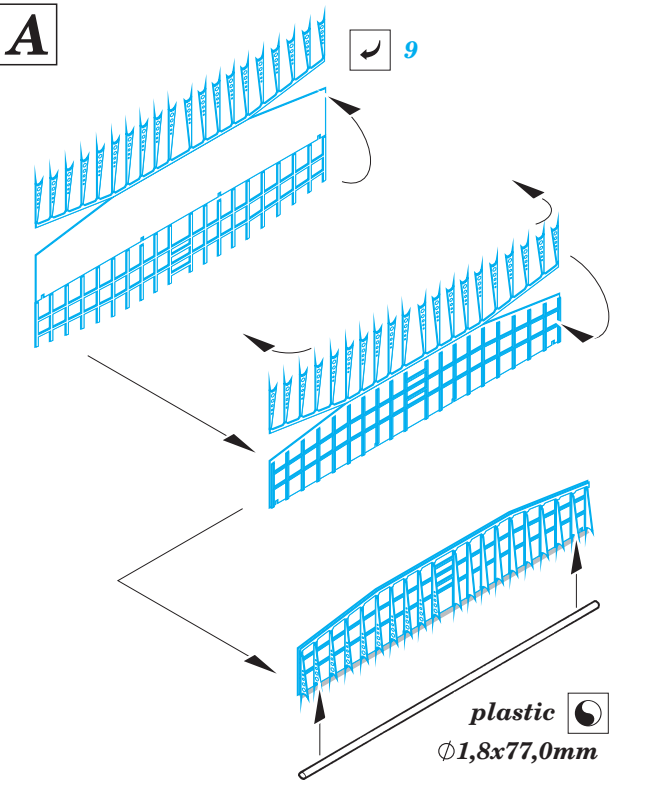

# Il-10/Avia B-33 landing flaps

eduard

1/48 scale detail set for SPECIAL HOBBY kit • sada detailů pro model 1/48 SPECIAL HOBBY

48 612

- APPLY EXPRESS MASK AND PAINT BEFORE GLUING  
POUŽIT EXPRESS MASK NABARVIT PŘED SLEPENÍM
- SYMETRICAL ASSEMBLY  
SYMETRICKÁ MONTÁŽ
- REMOVE  
ODSTRANIT
- GRIND  
OBROUSIT
- DRILL HOLE  
VRTAT OTVOR
- BEND  
OHNOUT
- OPTION  
VOLBA
- REPLACE  
NAHRADIT

**ORIGINAL KIT PARTS** PŮVODNÍ DÍLY STAVEBNICE     **PHOTO-ETCHED PARTS** LEPTANÉ DÍLY     **PARTS TO BE REMOVED** DÍLY K ODSTRANĚNÍ     **FILL** TMELIT

**REFERENCES:**  
WING & WHEELS PUBLICATIONS.....Ilyushin Il-10 / Avia B-33  
MARK DOZEN SET 48001.....Ilyushin Il-10