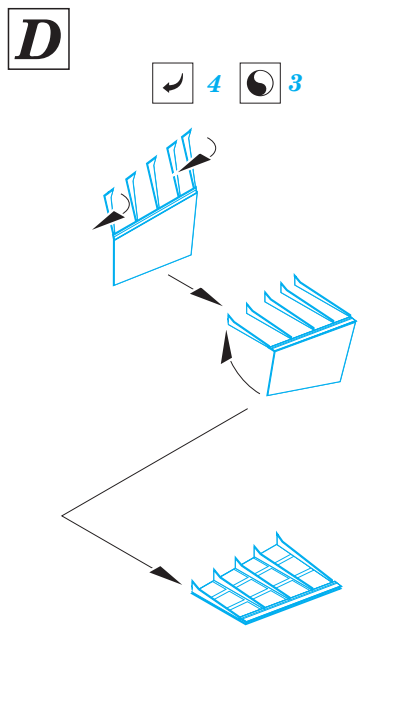

# Il-10/Avia B-33 landing flaps

eduard

1/48 scale detail set for SPECIAL HOBBY kit • sada detailů pro model 1/48 SPECIAL HOBBY

48 612

- APPLY EXPRESS MASK AND PAINT BEFORE GLUING  
POUŽIT EXPRESS MASK NABARVIT PŘED SLEPENÍM
- SYMETRICAL ASSEMBLY  
SYMETRICKÁ MONTÁŽ
- REMOVE  
ODSTRANIT
- GRIND  
OBROUSIT
- DRILL HOLE  
VRTAT OTVOR
- BEND  
OHNOUT
- OPTION  
VOLBA
- REPLACE  
NAHRADIT

**ORIGINAL KIT PARTS** PŮVODNÍ DÍLY STAVEBNICE     **PHOTO-ETCHED PARTS** LEPTANÉ DÍLY     **PARTS TO BE REMOVED** DÍLY K ODSTRANĚNÍ     **FILL** TMELIT

**REFERENCES:**  
WING & WHEELS PUBLICATIONS.....Ilyushin Il-10 / Avia B-33  
MARK DOZEN SET 48001.....Ilyushin Il-10