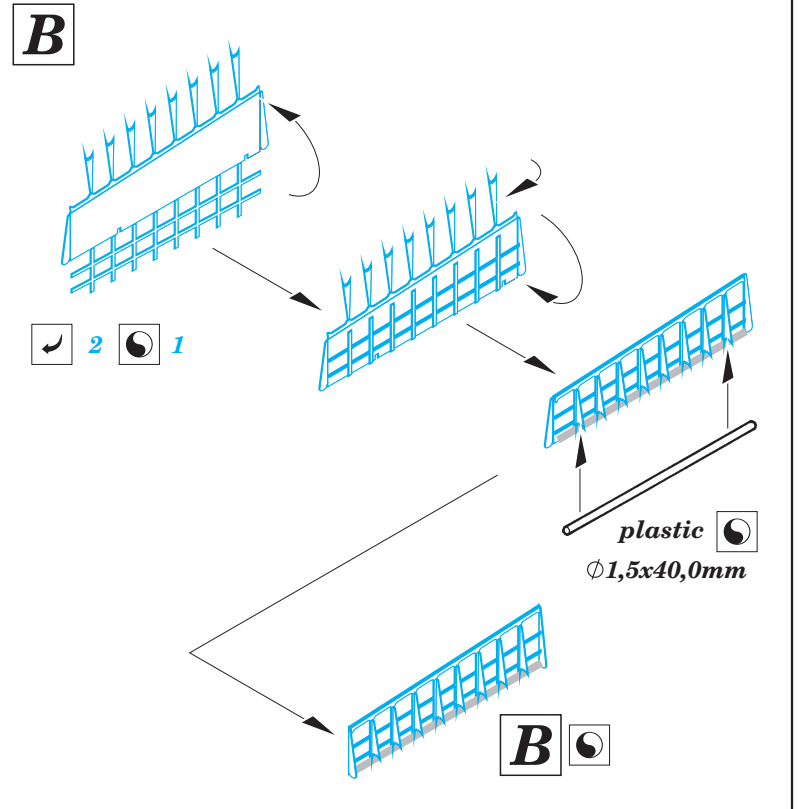

# Il-10/Avia B-33 landing flaps

eduard

1/48 scale detail set for SPECIAL HOBBY kit • sada detailů pro model 1/48 SPECIAL HOBBY

48 612

- APPLY EXPRESS MASK AND PAINT BEFORE GLUING  
POUŽIT EXPRESS MASK NABARVIT PŘED SLEPENÍM
- SYMETRICAL ASSEMBLY  
SYMETRICKÁ MONTÁŽ
- REMOVE  
ODSTRANIT
- GRIND  
OBROUSIT
- DRILL HOLE  
VRTAT OTVOR
- BEND  
OHNOUT
- OPTION  
VOLBA
- REPLACE  
NAHRADIT

**ORIGINAL KIT PARTS** PŮVODNÍ DÍLY STAVEBNICE     **PHOTO-ETCHED PARTS** LEPTANÉ DÍLY     **PARTS TO BE REMOVED** DÍLY K ODSTRANĚNÍ     **FILL** TMELIT

**REFERENCES:**  
WING & WHEELS PUBLICATIONS.....Ilyushin Il-10 / Avia B-33  
MARK DOZEN SET 48001.....Ilyushin Il-10