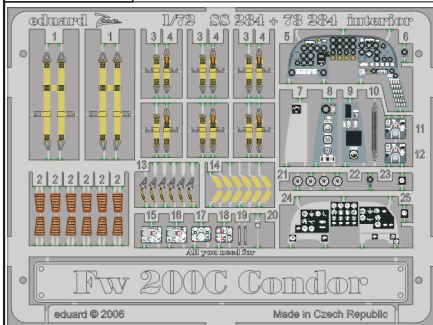

Fw 200C Condor interior

eduard

1/72 scale detail set for **REVELL** kit • sada detailů pro model **REVELL** 1/72

SS284

- APPLY EXPRESS MASK AND PAINT BEFORE GLUING
POU IT EXPRESS MASK NABARVIT PŘED SLEPENÍM
- SYMMETRICAL ASSEMBLY
SYMETRICKÁ MONTÁŽ
- REMOVE
ODSTRANIT
- GRIND
OBROUSIT
- DRILL HOLE
VRTAT OTVOR
- BEND
OHNOUT
- OPTION
VOLBA
- REPLACE
NAHRADIT

ORIGINAL KIT PARTS
PŮVODNÍ DÍLY STAVEBNICE

PHOTO-ETCHED PARTS
LEPTANÉ DÍLY

PARTS TO BE REMOVED
DÍLY K ODSTRANĚNÍ

FILL
TMELIT

REFERENCES:

WYDAWNICTWO MILITARIA.....Fw 200 CONDOR
KIT FLUGZEUG MODEL JOURNAL.....1/2007
SCHIFFER Publishing.....Fw 200 CONDOR
REPLIC #45/1995