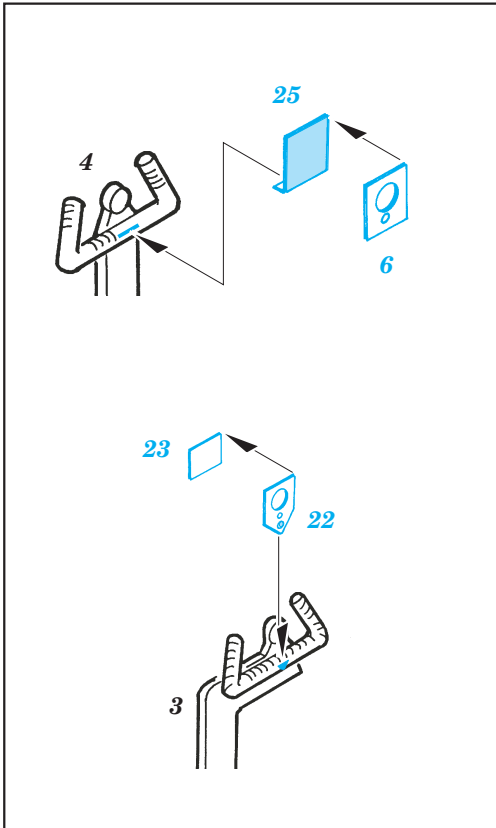

Fw 200C Condor interior

eduard

1/72 scale detail set for **REVELL** kit • sada detailů pro model **REVELL** 1/72

SS284

- APPLY EXPRESS MASK AND PAINT BEFORE GLUING
POU IT EXPRESS MASK NABARVIT PŘED SLEPENÍM
- SYMMETRICAL ASSEMBLY
SYMETRICKÁ MONTÁŽ
- REMOVE
ODSTRANIT
- GRIND
OBROUSIT
- DRILL HOLE
VRTAT OTVOR
- BEND
OHNOUT
- OPTION
VOLBA
- REPLACE
NAHRADIT

ORIGINAL KIT PARTS
PŮVODNÍ DÍLY STAVEBNICE

PHOTO-ETCHED PARTS
LEPTANÉ DÍLY

PARTS TO BE REMOVED
DÍLY K ODSTRANĚNÍ

FILL
TMELIT

REFERENCES:

WYDAWNICTWO MILITARIA.....Fw 200 CONDOR
KIT FLUGZEUG MODEL JOURNAL.....1/2007
SCHIFFER Publishing.....Fw 200 CONDOR
REPLIC #45/1995