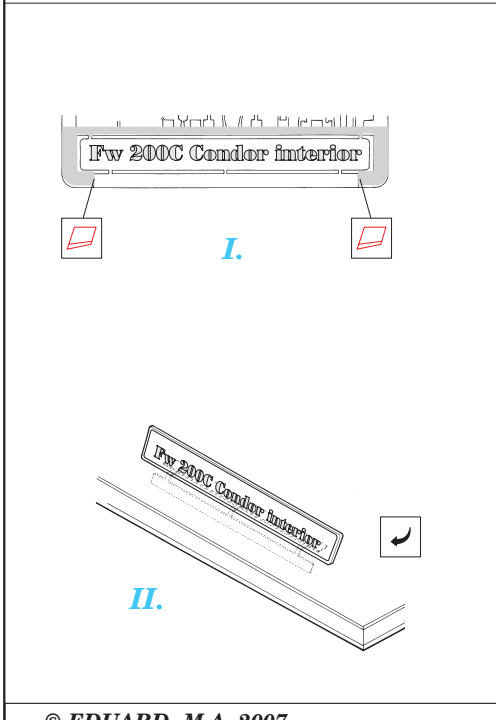

Fw 200C Condor interior

eduard

1/72 scale detail set for **REVELL** kit • sada detailů pro model **REVELL** 1/72

SS284

- APPLY EXPRESS MASK AND PAINT BEFORE GLUING
POU IT EXPRESS MASK NABARVIT PŘED SLEPENÍM
- SYMMETRICAL ASSEMBLY
SYMETRICKÁ MONTÁŽ
- REMOVE
ODSTRANIT
- GRIND
OBROUSIT
- DRILL HOLE
VRTAT OTVOR
- BEND
OHNOUT
- OPTION
VOLBA
- REPLACE
NAHRADIT

ORIGINAL KIT PARTS
PŮVODNÍ DÍLY STAVEBNICE

PHOTO-ETCHED PARTS
LEPTANÉ DÍLY

PARTS TO BE REMOVED
DÍLY K ODSTRANĚNÍ

FILL
TMELIT

REFERENCES:

WYDAWNICTWO MILITARIA.....Fw 200 CONDOR
KIT FLUGZEUG MODEL JOURNAL.....1/2007
SCHIFFER Publishing.....Fw 200 CONDOR
REPLIC #45/1995