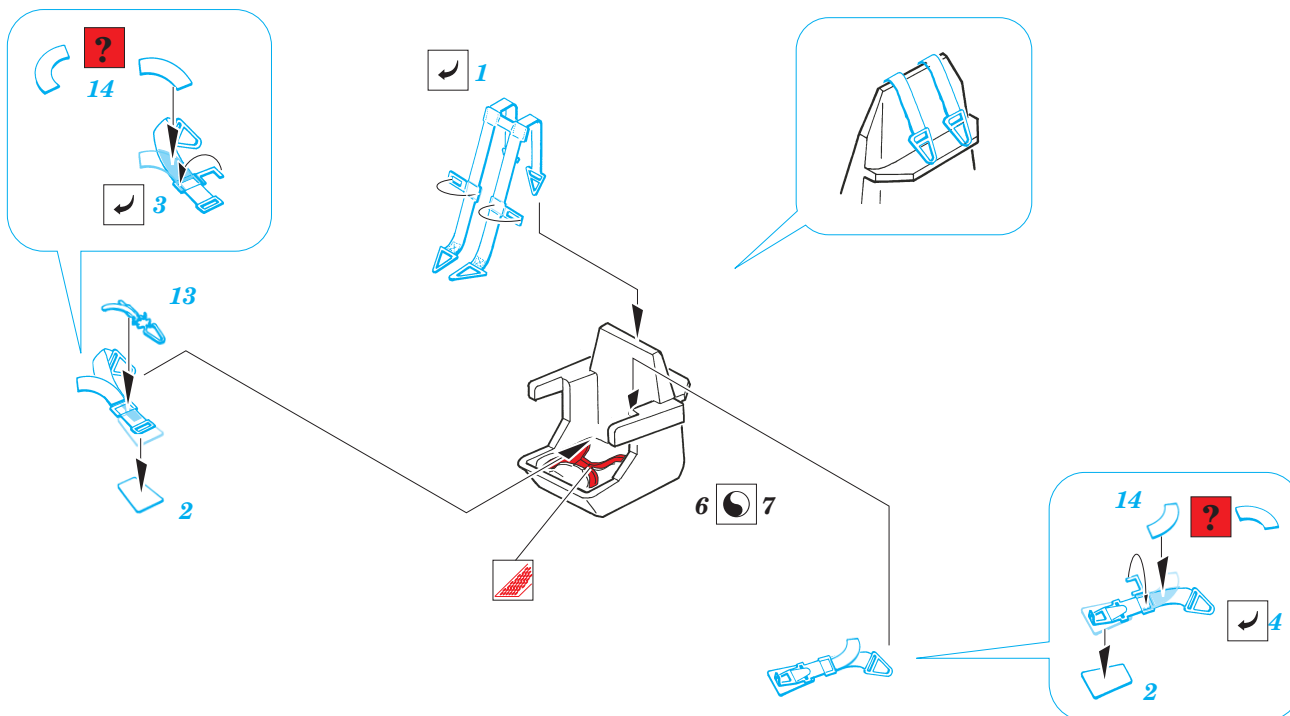

Fw 200C Condor interior

eduard

1/72 scale detail set for **REVELL** kit • sada detailů pro model **REVELL** 1/72

SS284

- APPLY EXPRESS MASK AND PAINT BEFORE GLUING
POU IT EXPRESS MASK NABARVIT PŘED SLEPENÍM
- SYMMETRICAL ASSEMBLY
SYMETRICKÁ MONTÁŽ
- REMOVE
ODSTRANIT
- GRIND
OBROUSIT
- DRILL HOLE
VRTAT OTVOR
- BEND
OHNOUT
- OPTION
VOLBA
- REPLACE
NAHRADIT

ORIGINAL KIT PARTS
PŮVODNÍ DÍLY STAVEBNICE

PHOTO-ETCHED PARTS
LEPTANÉ DÍLY

PARTS TO BE REMOVED
DÍLY K ODSTRANĚNÍ

FILL
TMELIT

REFERENCES:

WYDAWNICTWO MILITARIA.....Fw 200 CONDOR
KIT FLUGZEUG MODEL JOURNAL.....1/2007
SCHIFFER Publishing.....Fw 200 CONDOR
REPLIC #45/1995