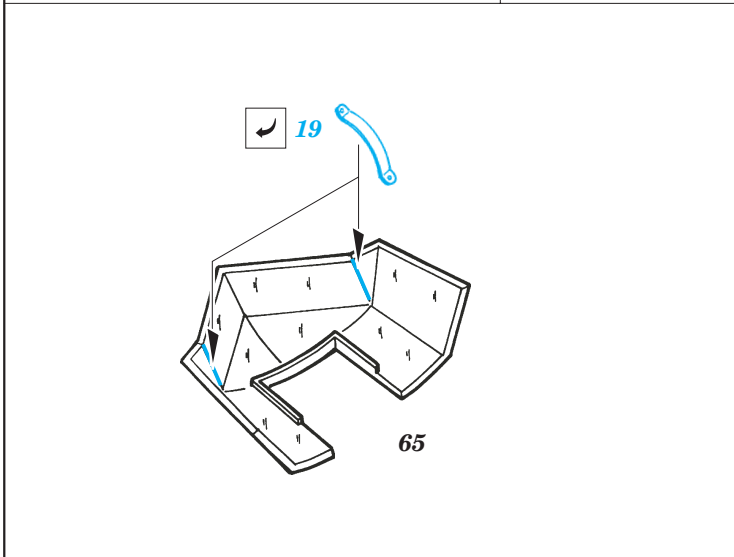

Fw 200C Condor interior

eduard

1/72 scale detail set for **REVELL** kit • sada detailů pro model **REVELL** 1/72

SS284

- APPLY EXPRESS MASK AND PAINT BEFORE GLUING
POU IT EXPRESS MASK NABARVIT PŘED SLEPENÍM
- SYMMETRICAL ASSEMBLY
SYMETRICKÁ MONTÁŽ
- REMOVE
ODSTRANIT
- GRIND
OBROUSIT
- DRILL HOLE
VRTAT OTVOR
- BEND
OHNOUT
- OPTION
VOLBA
- REPLACE
NAHRADIT

ORIGINAL KIT PARTS
PŮVODNÍ DÍLY STAVEBNICE

PHOTO-ETCHED PARTS
LEPTANÉ DÍLY

PARTS TO BE REMOVED
DÍLY K ODSTRANĚNÍ

FILL
TMELIT

REFERENCES:

WYDAWNICTWO MILITARIA.....Fw 200 CONDOR
KIT FLUGZEUG MODEL JOURNAL.....1/2007
SCHIFFER Publishing.....Fw 200 CONDOR
REPLIC #45/1995