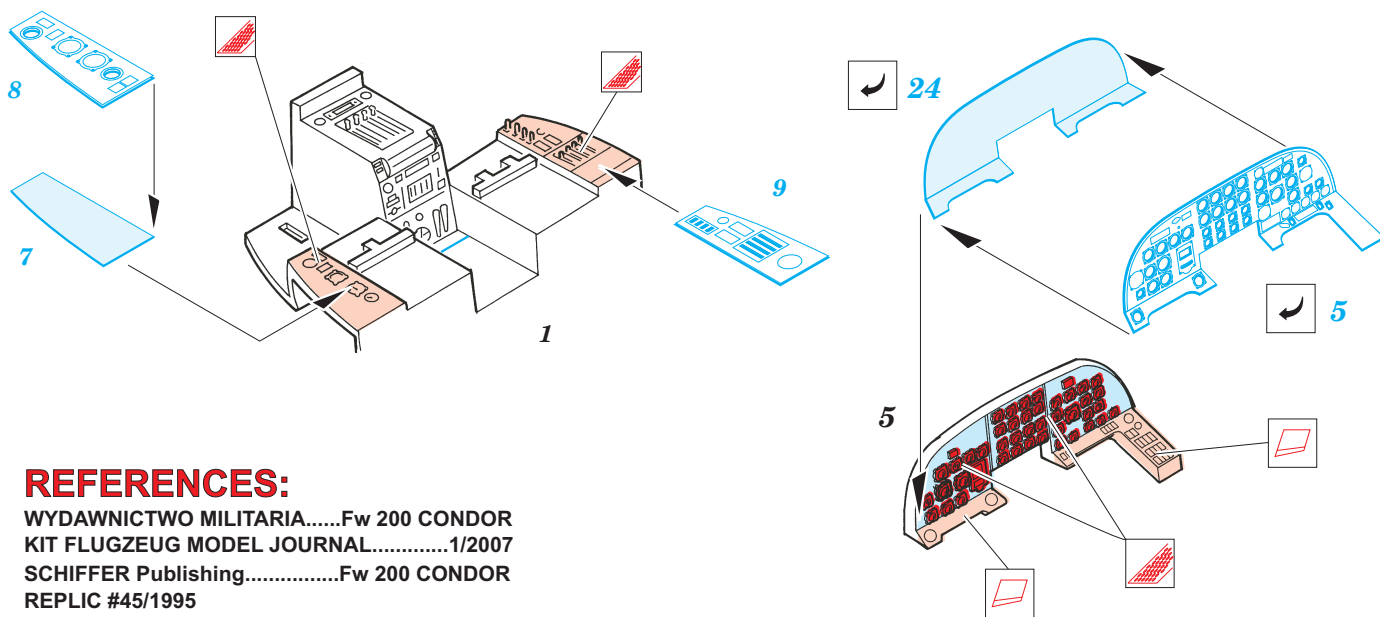

Fw 200C Condor interior

eduard

1/72 scale detail set for **REVELL** kit • sada detailů pro model **REVELL** 1/72

SS284

- APPLY EXPRESS MASK AND PAINT BEFORE GLUING
POU IT EXPRESS MASK NABARVIT PŘED SLEPENÍM
- SYMMETRICAL ASSEMBLY
SYMETRICKÁ MONTÁŽ
- REMOVE
ODSTRANIT
- GRIND
OBROUSIT
- DRILL HOLE
VRTAT OTVOR
- BEND
OHNOUT
- OPTION
VOLBA
- REPLACE
NAHRADIT

ORIGINAL KIT PARTS
PŮVODNÍ DÍLY STAVEBNICE

PHOTO-ETCHED PARTS
LEPTANÉ DÍLY

PARTS TO BE REMOVED
DÍLY K ODSTRANĚNÍ

FILL
TMELIT

REFERENCES:

WYDAWNICTWO MILITARIA.....Fw 200 CONDOR
KIT FLUGZEUG MODEL JOURNAL.....1/2007
SCHIFFER Publishing.....Fw 200 CONDOR
REPLIC #45/1995