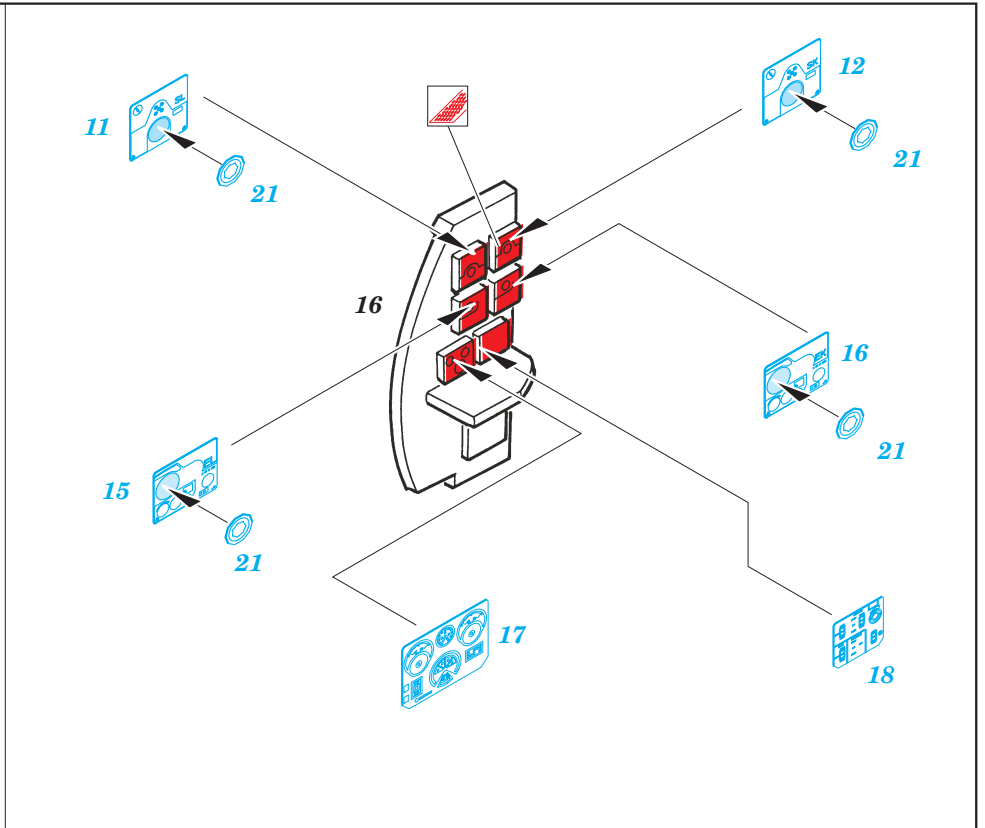

Fw 200C Condor interior

eduard

1/72 scale detail set for **REVELL** kit • sada detailů pro model **REVELL** 1/72

SS284

- APPLY EXPRESS MASK AND PAINT BEFORE GLUING
POU IT EXPRESS MASK NABARVIT PŘED SLEPENÍM
- SYMMETRICAL ASSEMBLY
SYMETRICKÁ MONTÁŽ
- REMOVE
ODSTRANIT
- GRIND
OBROUSIT
- DRILL HOLE
VRTAT OTVOR
- BEND
OHNOUT
- OPTION
VOLBA
- REPLACE
NAHRADIT

ORIGINAL KIT PARTS
PŮVODNÍ DÍLY STAVEBNICE

PHOTO-ETCHED PARTS
LEPTANÉ DÍLY

PARTS TO BE REMOVED
DÍLY K ODSTRANĚNÍ

FILL
TMELIT

REFERENCES:

WYDAWNICTWO MILITARIA.....Fw 200 CONDOR
KIT FLUGZEUG MODEL JOURNAL.....1/2007
SCHIFFER Publishing.....Fw 200 CONDOR
REPLIC #45/1995