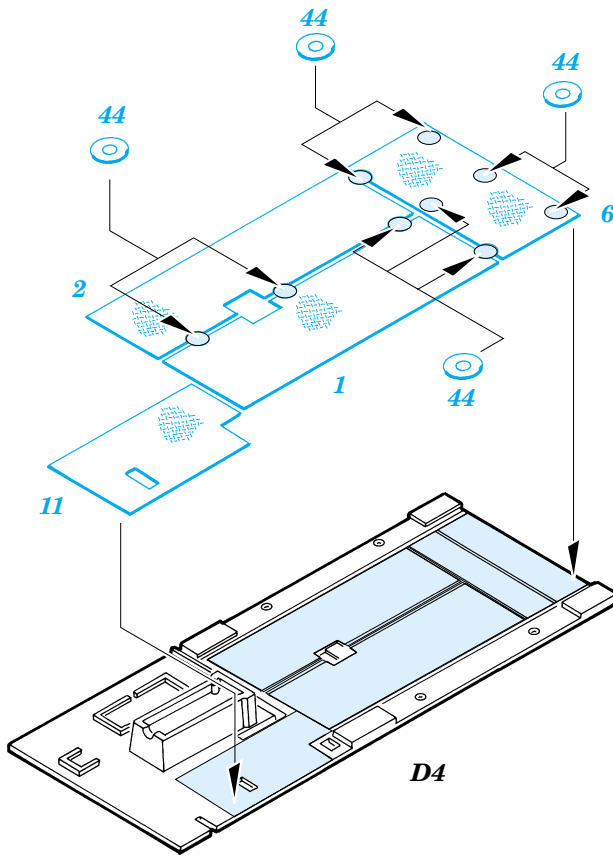

REFERENCES:

VERLINDEN PUBLICATION WAR MACHINES #9
CONCORD PUBLICATIONS COMPANY #1021