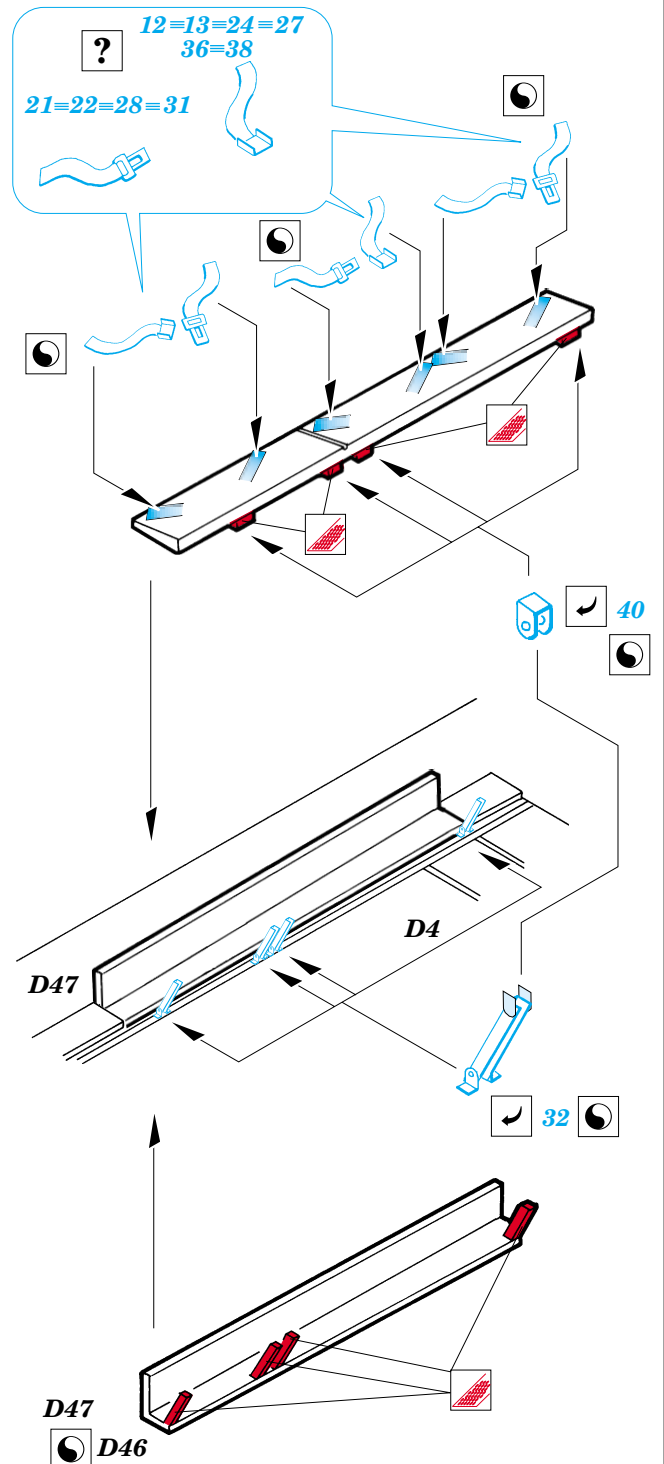

REFERENCES:

VERLINDEN PUBLICATION WAR MACHINES #9
CONCORD PUBLICATIONS COMPANY #1021