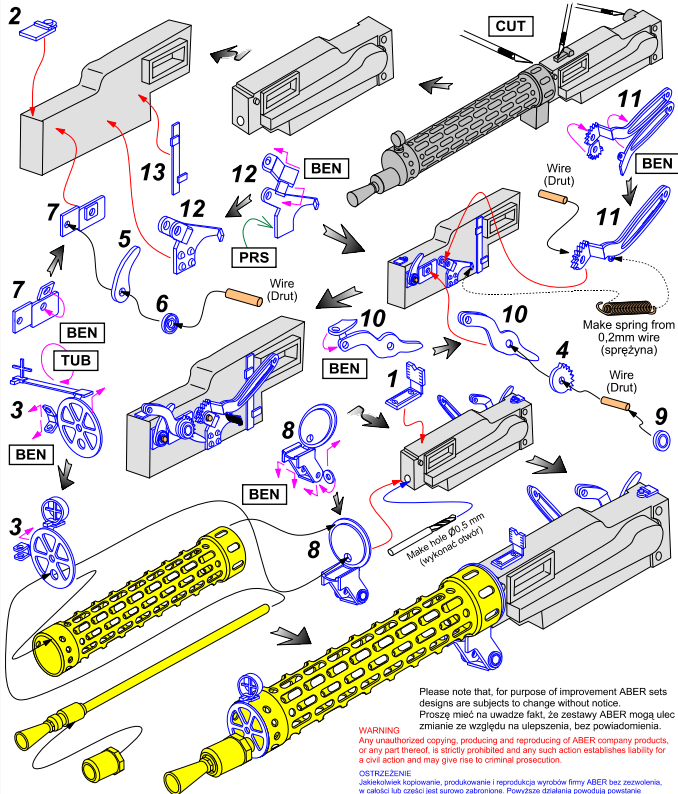

**Set of two barrels for German
7,9 mm IMG 08/15 "Spandau"
WWI aircraft machine gun**

Zestaw 2 toczonych Luf 7,9mm do niemieckich
lotniczych karabinów maszynowych IMG 08/15

1/32 scale update

ABER®

WWW.ABER.NET.PL

A32 040

Made in Poland © 2010

Please note that, for purpose of improvement ABER sets designs are subjects to change without notice.