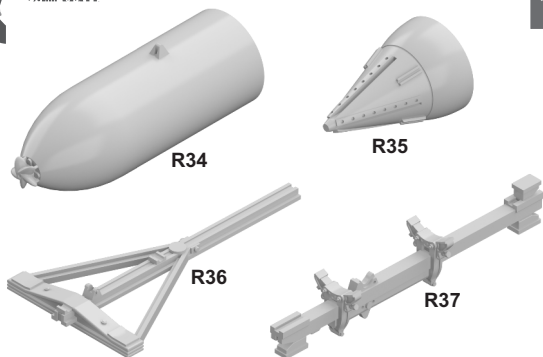

# 672 121 Spitfire 500lb bomb set

For Eduard kit • pro stavebnici Eduard

**eduard**  
**BRASSIN**

1/72 scale

## COLOURS

GSI Creos (GUNZE)		Mr. METAL COLOR	
AQUEOUS	Mr. COLOR	Mr. METAL COLOR	
H 8	C 8	SILVER	
H 52	C 12	OLIVE DRAB	

This product contains metal and resin detail parts for upgrading scale plastic models. When selecting this set make sure that it is for the kit mentioned in product name as these sets are made specifically for that kit. When upgrading the model some cutting or corrections may be necessary for parts to fit accurately. **WARNING!** This set contains small and sharp parts. Work carefully in a ventilated and well-lit room. Safety glasses are recommended. This product is not suitable for children below 14 years of age.

Tento výrobek obsahuje leptané a odlévané detaily pro úpravu a vylepšení plastického modelu. Při výběru sady kovových detailů zkontrolujte, zda je určena pro model, který chcete upravit. Model, pro který je sada určena, je uveden v názvu výrobku. Pro přesnou aplikaci kovových a odlévaných dílů může být zapotřebí upravit díly upraveného modelu. **POZOR!** Sada obsahuje malé ostré díly. Pracujte ve větrané a dobře osvětlené místnosti. Doporučujeme použití ochranných brýlí. Tento výrobek není vhodný pro děti mladší 14 let.