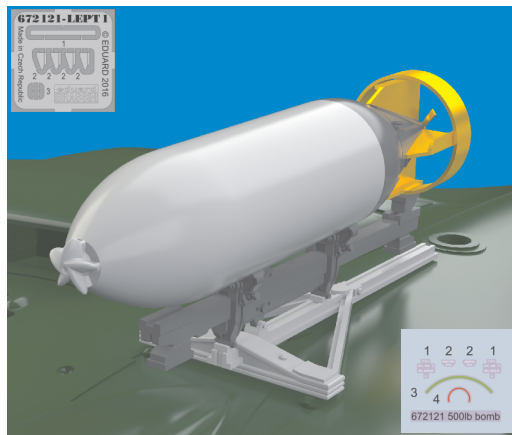

672 121 Spitfire 500lb bomb set 1/72

For Eduard kit • pro stavebnici Eduard

BRASSIN

BRASSIN

eduard