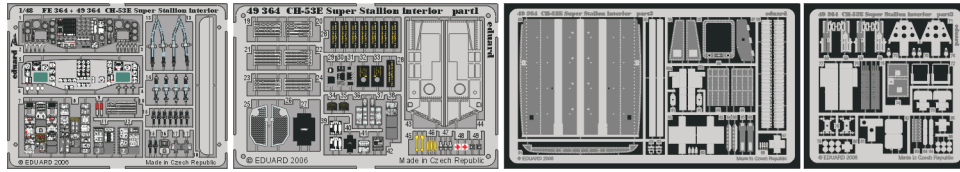

# CH-53E Super Stallion interior

eduard

49 364

1/48 scale detail set for Academy/MRC kit • sada detailů pro model 1/48 Academy/MRC

- APPLY EXPRESS MASK AND PAINT BEFORE GLUING  
POUŽÍTE EXPRESS MASK NABARVIT PŘED SLEPENÍM
- SYMMETRICAL ASSEMBLY  
SYMETRICKÁ MONTÁŽ
- REMOVE  
ODSTRANIT
- GRIND  
OBROUSIT
- DRILL HOLE  
VRTAT OTVOR
- BEND  
OHNOUT
- OPTION  
VOLBA
- REPLACE  
NAHRADIT

- ORIGINAL KIT PARTS  
PŮVODNÍ DÍLY STAVEBNICE
- PHOTO-ETCHED PARTS  
LEPTANÉ DÍLY
- PARTS TO BE REMOVED  
DÍLY K ODSTRANĚNÍ
- FILL  
TMELIT