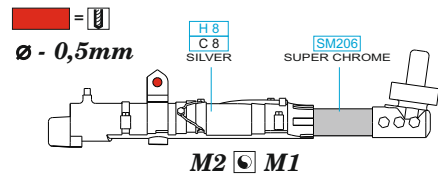

www.eduard.com
22,95

-  REMOVE
ODSTRANIT
-  BEND
OHNOUT
-  GRIND
OBROUSIT
-  OPTION
VOLBA
-  DRILL HOLE
VRTAT OTVOR
-  REPLACE
NAHRADIT
-  SYMMETRICAL ASSEMBLY
SYMETRICKÁ MONTÁŽ
-  SCRIBE THE PANEL AND HOLES
RYTI
-  REVERSE SIDE
OTOČIT