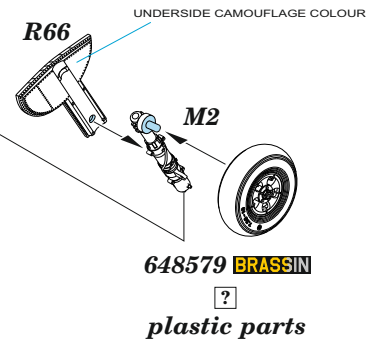

**648 589 Spitfire Mk.I
undercarriage legs BRONZE**
for Eduard kit - pro stavebnici Eduard

**eduard
BRASSIN**

1/48 scale

M1

M2

R65

R66

COLOURS

www.eduard.com
22,95

-  REMOVE
ODSTRANIT
-  BEND
OHNOUT
-  GRIND
OBROUSIT
-  OPTION
VOLBA
-  DRILL HOLE
VRTAT OTVOR
-  REPLACE
NAHRADIT
-  SYMMETRICAL ASSEMBLY
SYMETRICKÁ MONTÁŽ
-  SCRIBE THE PANEL AND HOLES
RYTI
-  REVERSE SIDE
OTOČIT