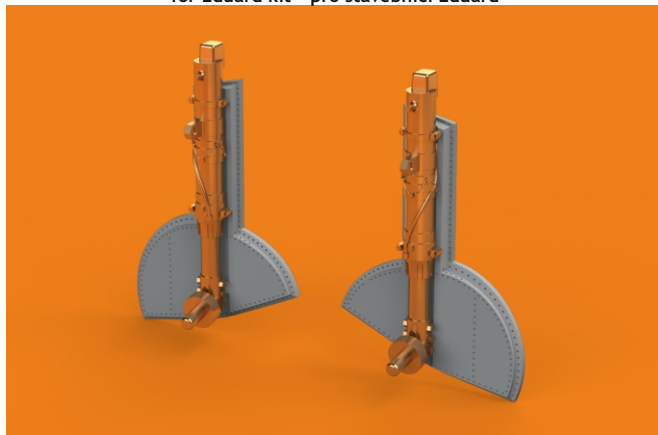

**648 589 Spitfire Mk.I
undercarriage legs BRONZE**
for Eduard kit - pro stavebnici Eduard

**eduard
BRASSIN**

1/48 scale

M1

M2

R65

R66

COLOURS

GSI Creos (GUNZE)			Mr.COLOR SUPER METALLIC	
AQUEOUS	Mr.COLOR			
H 8	C 8	SILVER	SM206	SUPER CHROME

**648 589 Spitfire Mk.I
undercarriage legs BRONZE**
for Eduard kit - pro stavebnici Eduard

1/48

eduard

eduard
435 21 Obrnice 170
Czech Republic

www.eduard.com
22,95

-  REMOVE
ODSTRANIT
-  BEND
OHNOUT
-  GRIND
OBROUSIT
-  OPTION
VOLBA
-  DRILL HOLE
VRTAT OTVOR
-  REPLACE
NAHRADIT
-  SYMMETRICAL ASSEMBLY
SYMETRICKÁ MONTÁŽ
-  SCRIBE THE PANEL AND HOLES
RYTI
-  REVERSE SIDE
OTOČIT