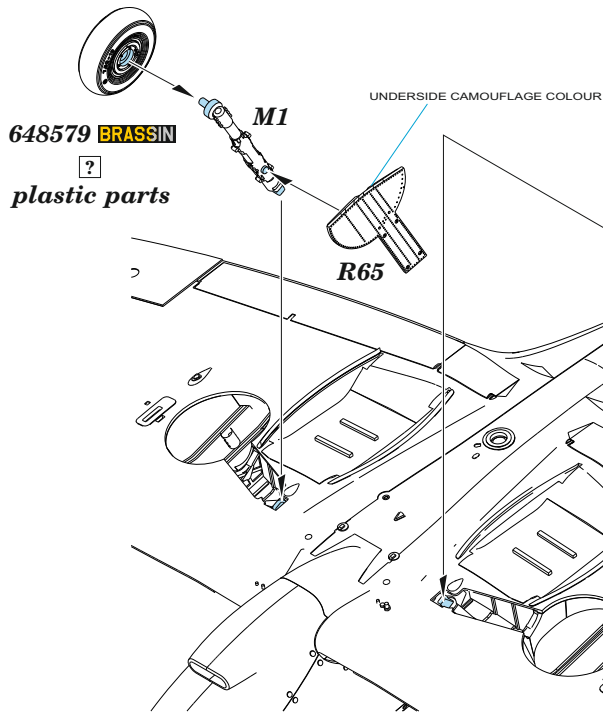

www.eduard.com
22,95

-  REMOVE
ODSTRANIT
-  BEND
OHNOUT
-  GRIND
OBROUSIT
-  OPTION
VOLBA
-  DRILL HOLE
VRTAT OTVOR
-  REPLACE
NAHRADIT
-  SYMMETRICAL ASSEMBLY
SYMETRICKÁ MONTÁŽ
-  SCRIBE THE PANEL AND HOLES
RYTI
-  REVERSE SIDE
OTOČIT

FRONT VIEW

LEFT SIDE VIEW