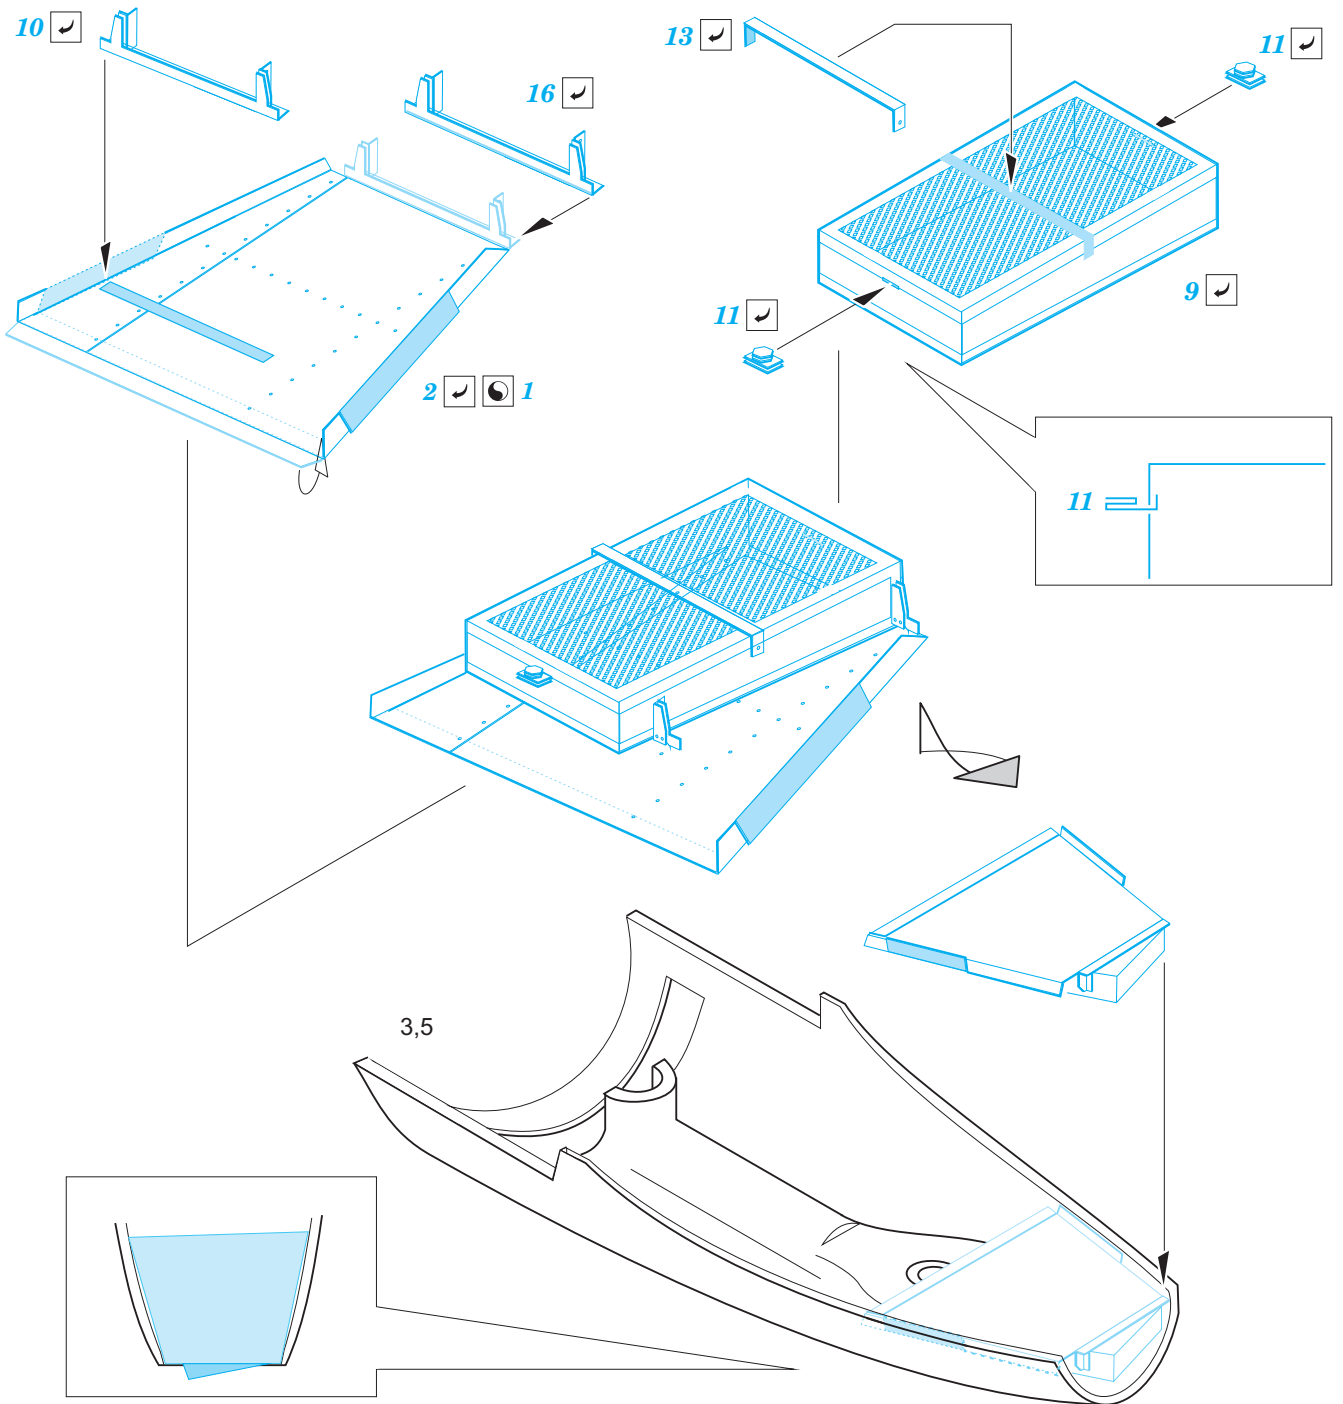

B-24 engines

eduard

32 438

1/32

detail set for 1/32 HOBBY BOSS kit • sada detailů pro stavebnici 1/32 HOBBY BOSS

- APPLY EXPRESS MASK AND PAINT BEFORE GLUING
POUŽIT EXPRESS MASK NABARVIT PŘED SLEPĚNÍM
 - SYMMETRICAL ASSEMBLY
SYMETRICKÁ MONTÁŽ
 - REMOVE
ODSTRANIT
 - GRIND
OBROUSIT
 - DRILL HOLE
VRTAT OTVOR
 - COLORED ETCHED PARTS
LEPTANÉ BAREVNÉ DÍLY
 - ETCHED PARTS
LEPTANÉ NEBAREVNÉ DÍLY
 - ORIGINAL KIT PARTS
PŮVODNÍ DÍLY STAVEBNICE
- BEND
OHNOUT
 - OPTION
VOLBA
 - REPLACE
NAHRADIT

ORIGINAL KIT PARTS PŮVODNÍ DÍLY STAVEBNICE PHOTO-ETCHED PARTS LEPTANÉ DÍLY PARTS TO BE REMOVED DÍLY K ODSTRANĚNÍ FILL TMELIT

Related products: 32 437 B-24 undercarriage 1/32

Related products: 32 944 B-24 cockpit 1/32

Related products: 32 945 B-24 seatbelts STEEL 1/32