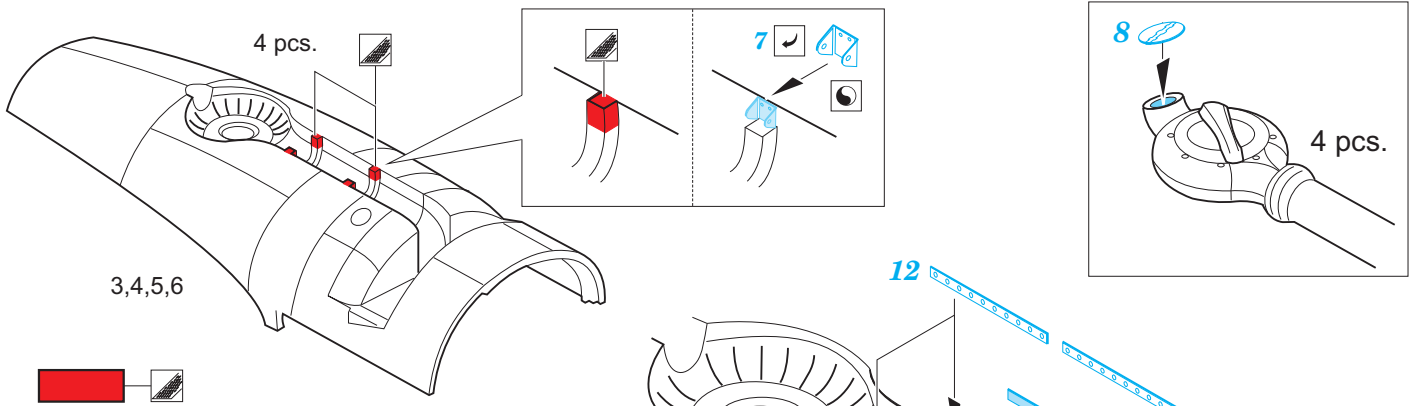

B-24 engines

eduard

32 438

1/32

detail set for 1/32 HOBBY BOSS kit • sada detailů pro stavebnici 1/32 HOBBY BOSS

- APPLY EXPRESS MASK AND PAINT BEFORE GLUING
POUŽIT EXPRESS MASK NABARVIT PŘED SLEPĚNÍM
 - SYMMETRICAL ASSEMBLY
SYMETRICKÁ MONTÁŽ
 - REMOVE
ODSTRANIT
 - GRIND
OBROUSIT
 - DRILL HOLE
VRTAT OTVOR
 - COLORED ETCHED PARTS
LEPTANÉ BAREVNÉ DÍLY
 - ETCHED PARTS
LEPTANÉ NEBAREVNÉ DÍLY
 - ORIGINAL KIT PARTS
PŮVODNÍ DÍLY STAVEBNICE
- BEND
OHNOUT
 - OPTION
VOLBA
 - REPLACE
NAHRADIT

ORIGINAL KIT PARTS PŮVODNÍ DÍLY STAVEBNICE PHOTO-ETCHED PARTS LEPTANÉ DÍLY PARTS TO BE REMOVED DÍLY K ODSTRANĚNÍ FILL TMELIT

Related products: 32 437 B-24 undercarriage 1/32

Related products: 32 944 B-24 cockpit 1/32