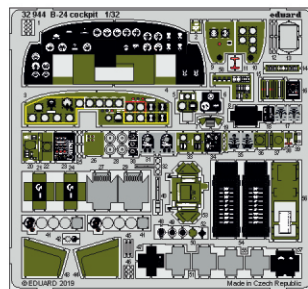

ORIGINAL KIT PARTS PŮVODNÍ DÍLY STAVEBNICE PHOTO-ETCHED PARTS LEPTANÉ DÍLY PARTS TO BE REMOVED DÍLY K ODSTRANĚNÍ FILL TMELIT

Related products: 32 437 B-24 undercarriage 1/32

Related products: 32 944 B-24 cockpit 1/32