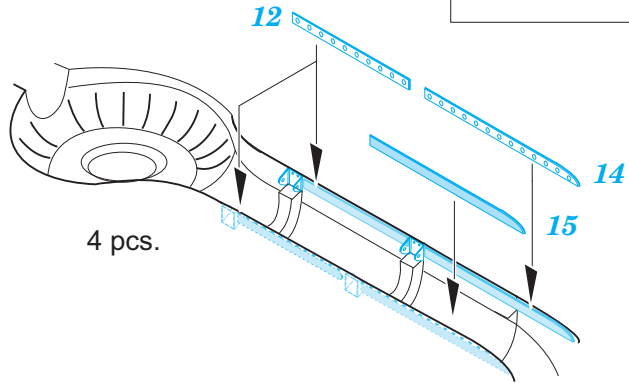

B-24 engines

eduard

32 438

1/32

detail set for 1/32 HOBBY BOSS kit • sada detailů pro stavebnici 1/32 HOBBY BOSS

- APPLY EXPRESS MASK AND PAINT BEFORE GLUING
POUŽIT EXPRESS MASK NABARVIT PŘED SLEPĚNÍM
 - SYMMETRICAL ASSEMBLY
SYMETRICKÁ MONTÁŽ
 - REMOVE
ODSTRANIT
 - GRIND
OBROUSIT
 - DRILL HOLE
VRTAT OTVOR
 - COLORED ETCHED PARTS
LEPTANÉ BAREVNÉ DÍLY
 - ETCHED PARTS
LEPTANÉ NEBAREVNÉ DÍLY
 - ORIGINAL KIT PARTS
PŮVODNÍ DÍLY STAVEBNICE
- BEND
OHNOUT
 - OPTION
VOLBA
 - REPLACE
NAHRADIT

ORIGINAL KIT PARTS PŮVODNÍ DÍLY STAVEBNICE PHOTO-ETCHED PARTS LEPTANÉ DÍLY PARTS TO BE REMOVED DÍLY K ODSTRANĚNÍ FILL TMELIT

Related products: 32 437 B-24 undercarriage 1/32

Related products: 32 944 B-24 cockpit 1/32