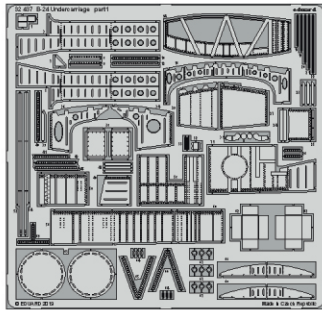

B-24 engines

eduard

32 438

1/32

detail set for 1/32 HOBBY BOSS kit • sada detailů pro stavebnici 1/32 HOBBY BOSS

- APPLY EXPRESS MASK AND PAINT BEFORE GLUING
POUŽIT EXPRESS MASK NABARVIT PŘED SLEPĚNÍM
 - SYMMETRICAL ASSEMBLY
SYMETRICKÁ MONTÁŽ
 - REMOVE
ODSTRANIT
 - GRIND
OBROUSIT
 - DRILL HOLE
VRTAT OTVOR
 - COLORED ETCHED PARTS
LEPTANÉ BAREVNÉ DÍLY
 - ETCHED PARTS
LEPTANÉ NEBAREVNÉ DÍLY
 - ORIGINAL KIT PARTS
PŮVODNÍ DÍLY STAVEBNICE
- BEND
OHNOUT
 - OPTION
VOLBA
 - REPLACE
NAHRADIT

ORIGINAL KIT PARTS PŮVODNÍ DÍLY STAVEBNICE PHOTO-ETCHED PARTS LEPTANÉ DÍLY PARTS TO BE REMOVED DÍLY K ODSTRANĚNÍ FILL TMELIT

Related products: 32 437 B-24 undercarriage 1/32

Related products: 32 944 B-24 cockpit 1/32