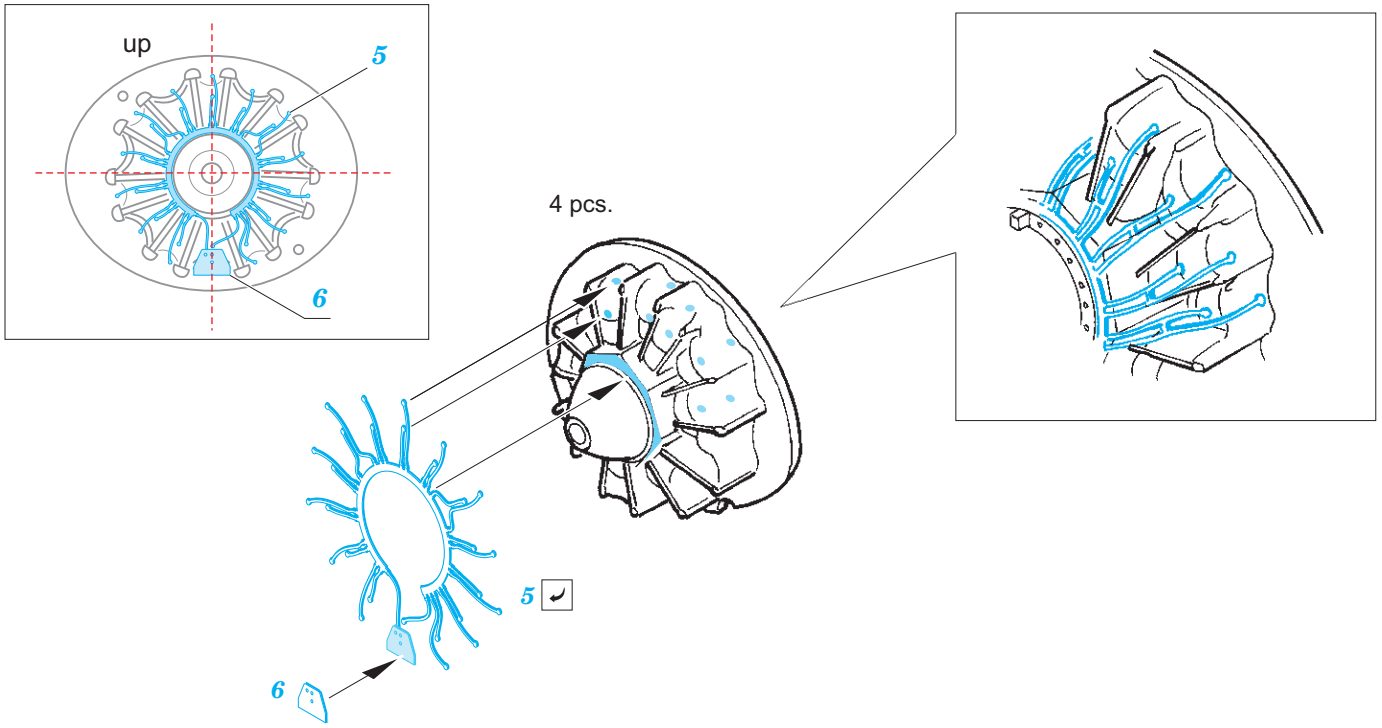

B-24 engines

eduard

32 438

1/32

detail set for 1/32 HOBBY BOSS kit • sada detailů pro stavebnici 1/32 HOBBY BOSS

- APPLY EXPRESS MASK AND PAINT BEFORE GLUING
POUŽIT EXPRESS MASK NABARVIT PŘED SLEPĚNÍM
 - SYMMETRICAL ASSEMBLY
SYMETRICKÁ MONTÁŽ
 - REMOVE
ODSTRANIT
 - GRIND
OBROUSIT
 - DRILL HOLE
VRTAT OTVOR
 - COLORED ETCHED PARTS
LEPTANÉ BAREVNÉ DÍLY
 - ETCHED PARTS
LEPTANÉ NEBAREVNÉ DÍLY
 - ORIGINAL KIT PARTS
PŮVODNÍ DÍLY STAVEBNICE
- BEND
OHNOUT
 - OPTION
VOLBA
 - REPLACE
NAHRADIT

ORIGINAL KIT PARTS PŮVODNÍ DÍLY STAVEBNICE PHOTO-ETCHED PARTS LEPTANÉ DÍLY PARTS TO BE REMOVED DÍLY K ODSTRANĚNÍ FILL TMELIT

Related products: 32 437 B-24 undercarriage 1/32

Related products: 32 944 B-24 cockpit 1/32