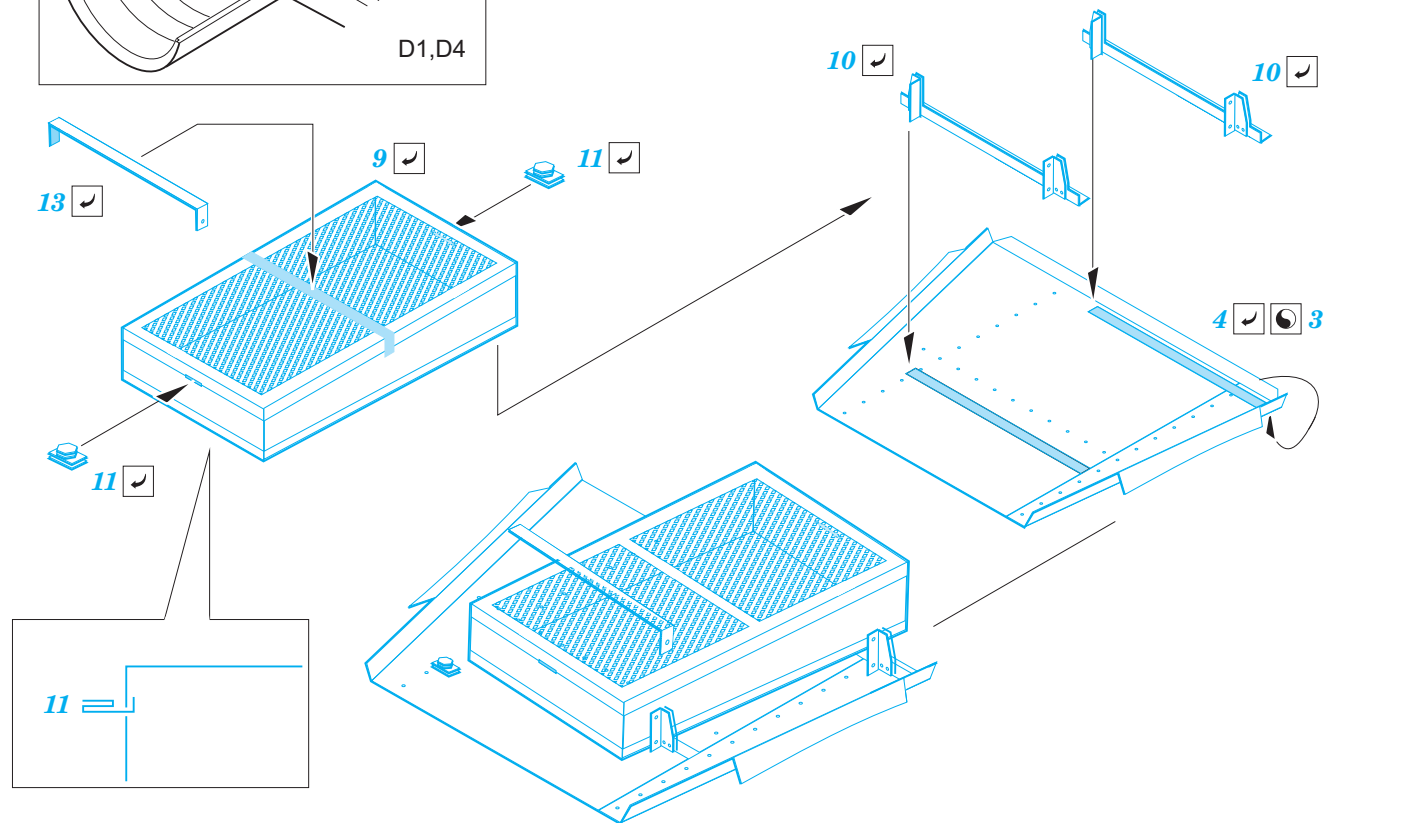

B-24 engines

eduard

32 438

1/32

detail set for 1/32 HOBBY BOSS kit • sada detailů pro stavebnici 1/32 HOBBY BOSS

- APPLY EXPRESS MASK AND PAINT BEFORE GLUING
POUŽIT EXPRESS MASK NABARVIT PŘED SLEPĚNÍM
 - SYMMETRICAL ASSEMBLY
SYMETRICKÁ MONTÁŽ
 - REMOVE
ODSTRANIT
 - GRIND
OBROUSIT
 - DRILL HOLE
VRTAT OTVOR
 - COLORED ETCHED PARTS
LEPTANÉ BAREVNÉ DÍLY
 - ETCHED PARTS
LEPTANÉ NEBAREVNÉ DÍLY
 - ORIGINAL KIT PARTS
PŮVODNÍ DÍLY STAVEBNICE
- BEND
OHNOUT
 - OPTION
VOLBA
 - REPLACE
NAHRADIT

ORIGINAL KIT PARTS PŮVODNÍ DÍLY STAVEBNICE PHOTO-ETCHED PARTS LEPTANÉ DÍLY PARTS TO BE REMOVED DÍLY K ODSTRANĚNÍ FILL TMELIT

Related products: 32 437 B-24 undercarriage 1/32

Related products: 32 944 B-24 cockpit 1/32