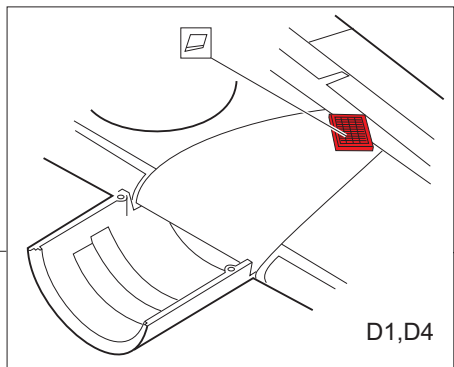

B-24 engines

eduard

32 438

1/32

detail set for 1/32 HOBBY BOSS kit • sada detailů pro stavebnici 1/32 HOBBY BOSS

- APPLY EXPRESS MASK AND PAINT BEFORE GLUING
POUŽIT EXPRESS MASK NABARVIT PŘED SLEPĚNÍM
 - SYMMETRICAL ASSEMBLY
SYMETRICKÁ MONTÁŽ
 - REMOVE
ODSTRANIT
 - GRIND
OBROUSIT
 - DRILL HOLE
VRTAT OTVOR
 - COLORED ETCHED PARTS
LEPTANÉ BAREVNÉ DÍLY
 - ETCHED PARTS
LEPTANÉ NEBAREVNÉ DÍLY
 - ORIGINAL KIT PARTS
PŮVODNÍ DÍLY STAVEBNICE
- BEND
OHNOUT
 - OPTION
VOLBA
 - REPLACE
NAHRADIT

ORIGINAL KIT PARTS PŮVODNÍ DÍLY STAVEBNICE PHOTO-ETCHED PARTS LEPTANÉ DÍLY PARTS TO BE REMOVED DÍLY K ODSTRANĚNÍ FILL TMELIT

Related products: 32 437 B-24 undercarriage 1/32

Related products: 32 944 B-24 cockpit 1/32