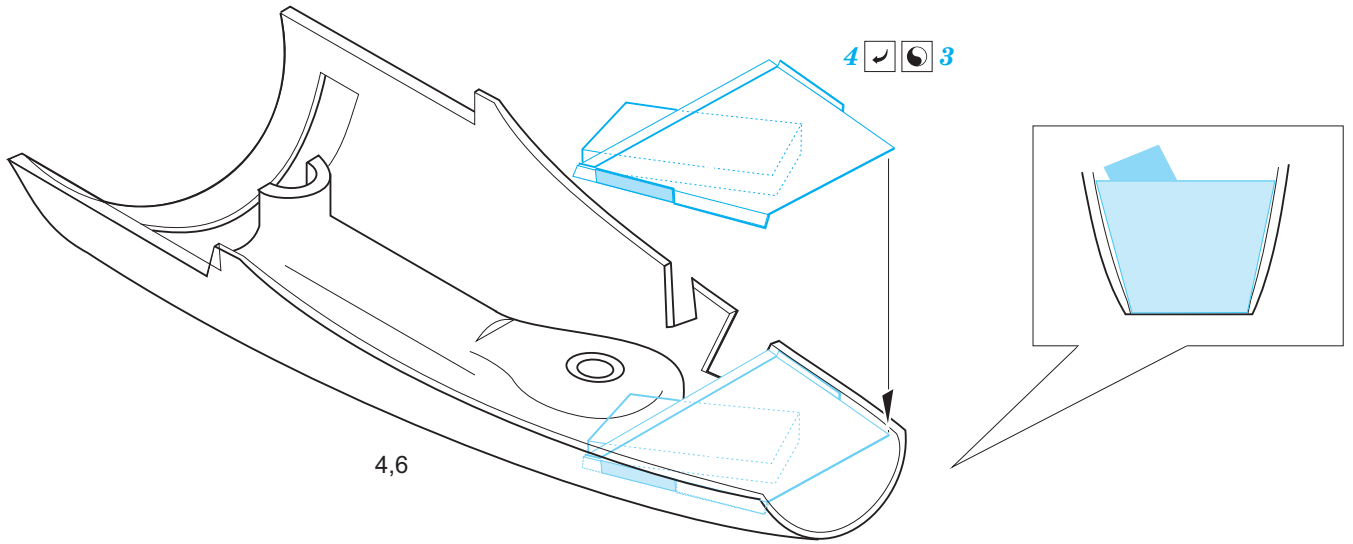

B-24 engines

eduard

32 438

1/32

detail set for 1/32 HOBBY BOSS kit • sada detailů pro stavebnici 1/32 HOBBY BOSS

- APPLY EXPRESS MASK AND PAINT BEFORE GLUING
POUŽIT EXPRESS MASK NABARVIT PŘED SLEPĚNÍM
 - SYMMETRICAL ASSEMBLY
SYMETRICKÁ MONTÁŽ
 - REMOVE
ODSTRANIT
 - GRIND
OBROUSIT
 - DRILL HOLE
VRTAT OTVOR
 - COLORED ETCHED PARTS
LEPTANÉ BAREVNÉ DÍLY
 - ETCHED PARTS
LEPTANÉ NEBAREVNÉ DÍLY
 - ORIGINAL KIT PARTS
PŮVODNÍ DÍLY STAVEBNICE
- BEND
OHNOUT
 - OPTION
VOLBA
 - REPLACE
NAHRADIT

ORIGINAL KIT PARTS PŮVODNÍ DÍLY STAVEBNICE PHOTO-ETCHED PARTS LEPTANÉ DÍLY PARTS TO BE REMOVED DÍLY K ODSTRANĚNÍ FILL TMELIT

Related products: 32 437 B-24 undercarriage 1/32

Related products: 32 944 B-24 cockpit 1/32