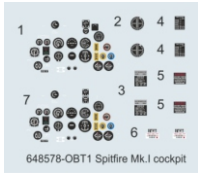

648 578 Spitfire Mk.I cockpit

for Eduard kit - pro stavěbnici Eduard

1/48 scale

648 578 Spitfire Mk.I cockpit

for Eduard kit - pro stavěbnici Eduard

1/48

COLOURS

GSI Creos (GUNZE)			GSI Creos (GUNZE)		
AQUEOUS	Mr.COLOR		AQUEOUS	Mr.COLOR	
H 2	C 2	BLACK	H 33	C 81	RUSSET
H 3	C 3	RED	H 51	C 11	LIGHT GRAY
H 8	C 8	SILVER		C 92	SEMI GLOSS BLACK
H 21	C 69	OFF WHITE		C364	AIRCRAFT GRAY GREEN
H 27	C 44	TAN			

10

11

12

-  REMOVE
ODSTRANIT
-  GRIND
OBROUSIT
-  DRILL HOLE
VRTAT OTVOR
-  SYMMETRICAL ASSEMBLY
SYMETRICKÁ MONTÁŽ
-  SCRIBE THE PANEL AND HOLES
RYTI
-  REVERSE SIDE
OTOČIT
-  BEND
OHNOUT
-  OPTION
VOLBA
-  REPLACE
NAHRADIT