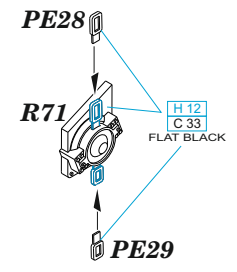

plastic E3

L

plastic B2 ? C2

PE28

R71

H 12
C 33
FLAT BLACK

PE29

DECAL 3

10

11

12

-  REMOVE
ODSTRANIT
-  GRIND
OBROUSIT
-  DRILL HOLE
VRTAT OTVOR
-  SYMMETRICAL ASSEMBLY
SYMETRICKÁ MONTÁŽ
-  SCRIBE THE PANEL AND HOLES
RYTI
-  REVERSE SIDE
OTOČIT
-  BEND
OHNOUT
-  OPTION
VOLBA
-  REPLACE
NAHRADIT