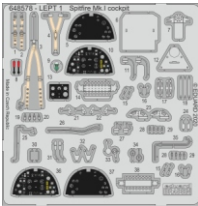

648 578 Spitfire Mk.I cockpit

for Eduard kit - pro stavěbnici Eduard

1/48 scale

648 578 Spitfire Mk.I cockpit

for Eduard kit - pro stavěbnici Eduard

1/48

COLOURS

GSI Creos (GUNZE)			GSI Creos (GUNZE)		
AQUEOUS	Mr.COLOR		AQUEOUS	Mr.COLOR	
H 2	C 2	BLACK	H 33	C 81	RUSSET
H 3	C 3	RED	H 51	C 11	LIGHT GRAY
H 8	C 8	SILVER		C 92	SEMI GLOSS BLACK
H 21	C 69	OFF WHITE		C364	AIRCRAFT GRAY GREEN
H 27	C 44	TAN			

This product contains metal and resin detail parts for upgrading scale plastic models. When selecting this set make sure that it is for the kit mentioned in product name as these sets are made specifically for that kit. When upgrading the model some cutting or corrections may be necessary for parts to fit accurately. **WARNING!** This set contains small and sharp parts. Work carefully in a ventilated and well-lit room. Safety glasses are recommended. This product is not suitable for children below 14 years of age.

Tento výrobek obsahuje leptané a odlévané detaily pro úpravu a vylepšení plastického modelu. Při výběru sady kovových detailů zkontrolujte, zda je určena pro model, který chcete upravit. Model, pro který je sada určena, je uveden u názvu výrobku. Pro přesnou aplikaci kovových a odlévaných dílů může být zapotřebí upravit díly upravovaného modelu. **POZOR!** Sada obsahuje malé ostré díly. Pracujte ve větrané a dobře osvětlené místnosti. Doporučujeme použití ochranných brýlí. Tento výrobek není vhodný pro děti mladší 14 let.

eduard
435 21 Obrnice 170
Czech Republic
www.eduard.com

www.eduard.com
39,95

BEST ~~BRASS~~ RESIN AROUND!