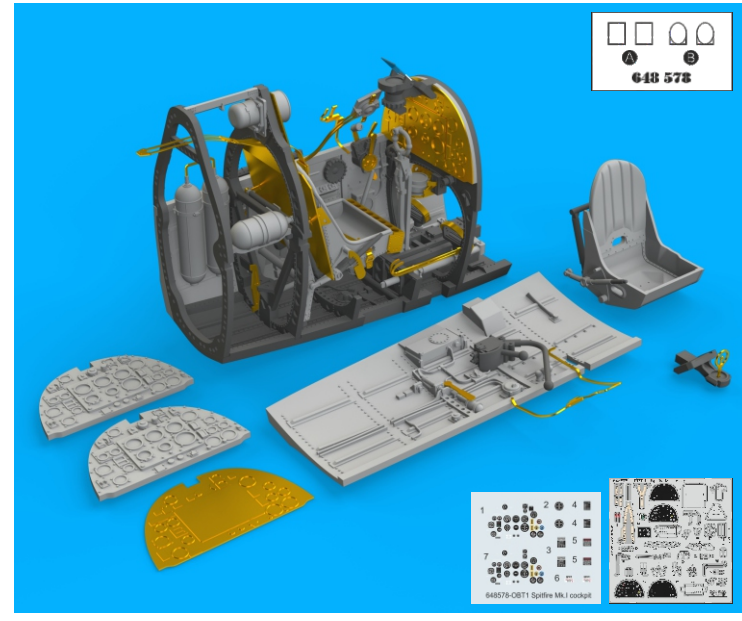

648 578 Spitfire Mk.I cockpit

for Eduard kit - pro stavěbnici Eduard

1/48 scale

648 578 Spitfire Mk.I cockpit

for Eduard kit - pro stavěbnici Eduard

1/48

COLOURS

GSI Creos (GUNZE)			GSI Creos (GUNZE)		
AQUEOUS	Mr.COLOR		AQUEOUS	Mr.COLOR	
H 2	C 2	BLACK	H 33	C 81	RUSSET
H 3	C 3	RED	H 51	C 11	LIGHT GRAY
H 8	C 8	SILVER		C 92	SEMI GLOSS BLACK
H 21	C 69	OFF WHITE		C364	AIRCRAFT GRAY GREEN
H 27	C 44	TAN			

This product contains metal and resin detail parts for upgrading scale plastic models. When selecting this set make sure that it is for the kit mentioned in product name as these sets are made specifically for that kit. When upgrading the model some cutting or corrections may be necessary for parts to fit accurately. **WARNING!** This set contains small and sharp parts. Work carefully in a ventilated and well-lit room. Safety glasses are recommended. This product is not suitable for children below 14 years of age.

Tento výrobek obsahuje leptané a odlévané detaily pro úpravu a vylepšení plastického modelu. Při výběru sady kovových detailů zkontrolujte, zda je určena pro model, který chcete upravit. Model, pro který je sada určena, je uveden u názvu výrobku. Pro přesnou aplikaci kovových a odlévaných dílů může být zapotřebí upravit díly upravovaného modelu. **POZOR!** Sada obsahuje malé ostré díly. Pracujte ve větrané a dobře osvětlené místnosti. Doporučujeme použití ochranných brýlí. Tento výrobek není vhodný pro děti mladší 14 let.

10

11

12

-  REMOVE
ODSTRANIT
-  GRIND
OBROUSIT
-  DRILL HOLE
VRTAT OTVOR
-  SYMMETRICAL ASSEMBLY
SYMETRICKÁ MONTÁŽ
-  SCRIBE THE PANEL AND HOLES
RYTI
-  REVERSE SIDE
OTOČIT
-  BEND
OHNOUT
-  OPTION
VOLBA
-  REPLACE
NAHRADIT