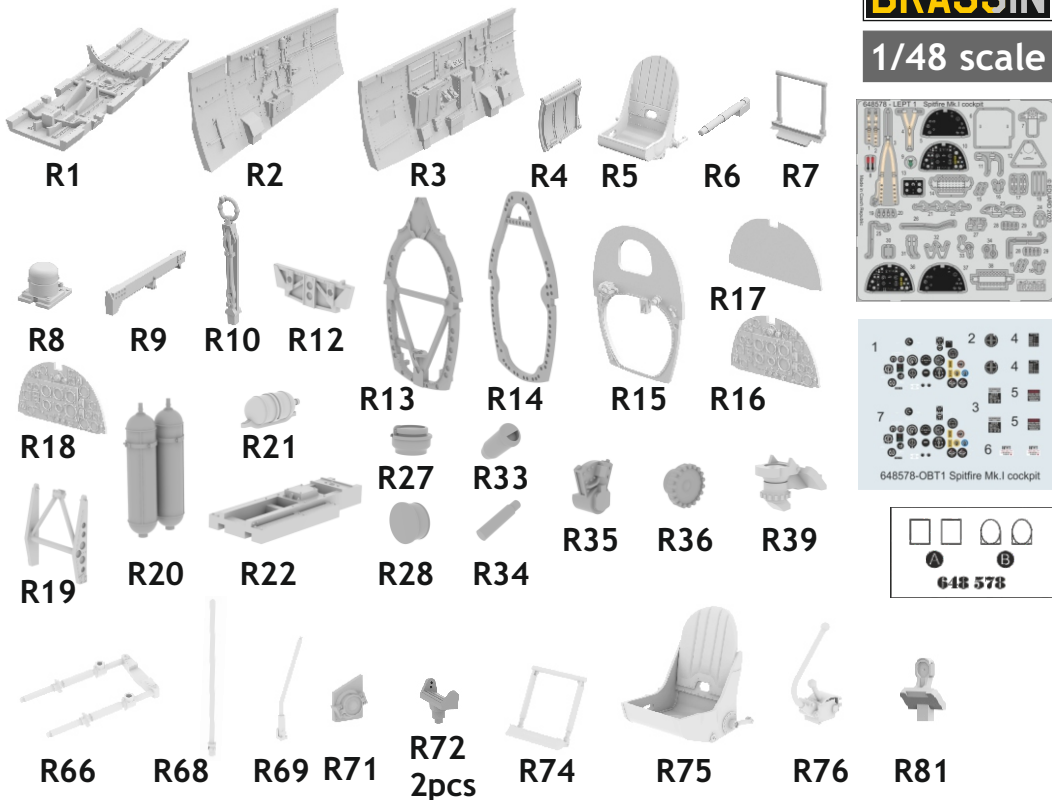

648 578 Spitfire Mk.I cockpit

for Eduard kit - pro stavěbnici Eduard

1/48 scale

648 578 Spitfire Mk.I cockpit

for Eduard kit - pro stavěbnici Eduard

1/48

COLOURS

GSI Creos (GUNZE)			GSI Creos (GUNZE)		
AQUEOUS	Mr.COLOR		AQUEOUS	Mr.COLOR	
H 2	C 2	BLACK	H 33	C 81	RUSSET
H 3	C 3	RED	H 51	C 11	LIGHT GRAY
H 8	C 8	SILVER		C 92	SEMI GLOSS BLACK
H 21	C 69	OFF WHITE		C364	AIRCRAFT GRAY GREEN
H 27	C 44	TAN			

This product contains metal and resin detail parts for upgrading scale plastic models. When selecting this set make sure that it is for the kit mentioned in product name as these sets are made specifically for that kit. When upgrading the model some cutting or corrections may be necessary for parts to fit accurately. **WARNING!** This set contains small and sharp parts. Work carefully in a ventilated and well-lit room. Safety glasses are recommended. This product is not suitable for children below 14 years of age.

Tento výrobek obsahuje leptané a odlévané detaily pro úpravu a vylepšení plastického modelu. Při výběru sady kovových detailů zkontrolujte, zda je určena pro model, který chcete upravit. Model, pro který je sada určena, je uveden u názvu výrobku. Pro přesnou aplikaci kovových a odlévaných dílů může být zapotřebí upravit díly upravovaného modelu. **POZOR!** Sada obsahuje malé ostré díly. Pracujte ve větrané a dobře osvětlené místnosti. Doporučujeme použití ochranných brýlí. Tento výrobek není vhodný pro děti mladší 14 let.