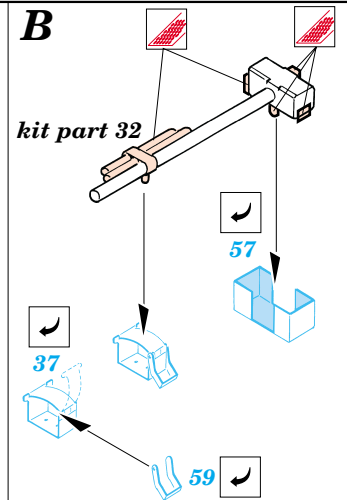

Pz.II F/G

eduard

35 350

1/35 scale detail set for Tamiya kit • sada detailů pro model Tamiya 1/35

-  SYMMETRICAL ASSEMBLY
SYMETRICKÁ MONTÁŽ
-  REMOVE
ODSTRANIT
-  BEND
OHNOUT
-  REPLACE
NAHRADIT
-  GRIND
OBROUSIT
-  OPTION
VOLBA

 ORIGINAL KIT PARTS
PŮVODNÍ DÍLY STAVEBNICE

 PHOTO-ETCHED PARTS
LEPTANÉ DÍLY

 PARTS TO BE REMOVED
DÍLY K ODSTRANĚNÍ

kp 8

References: - Motor buch Verlag : Die Panzer-Kampfwagen I und II
 - Panzer 2/1997,4/1993