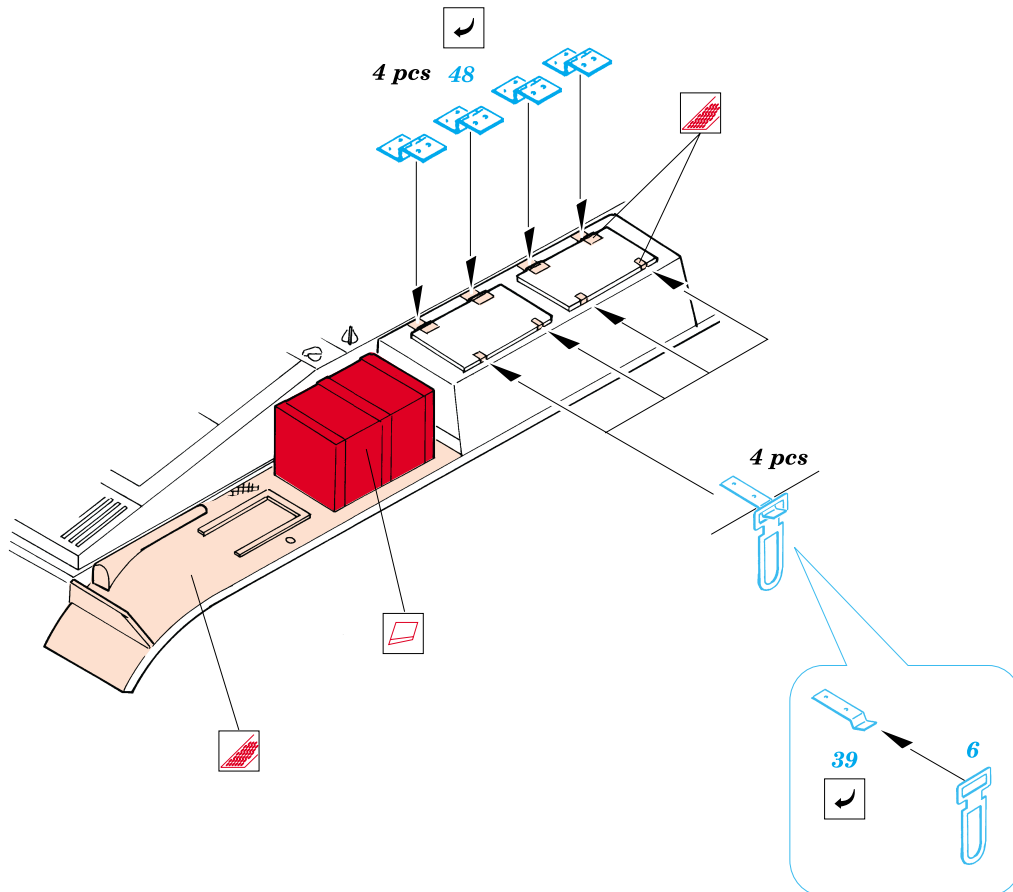

Pz.II F/G

eduard

35 350

1/35 scale detail set for Tamiya kit • sada detailů pro model Tamiya 1/35

-  SYMMETRICAL ASSEMBLY
SYMETRICKÁ MONTÁŽ
-  REMOVE
ODSTRANIT
-  BEND
OHNOUT
-  REPLACE
NAHRADIT
-  GRIND
OBROUSIT
-  OPTION
VOLBA

 ORIGINAL KIT PARTS
PŮVODNÍ DÍLY STAVEBNICE

 PHOTO-ETCHED PARTS
LEPTANÉ DÍLY

 PARTS TO BE REMOVED
DÍLY K ODSTRANĚNÍ

kp 8

References: - Motor buch Verlag : Die Panzer-Kampfwagen I und II
 - Panzer 2/1997,4/1993