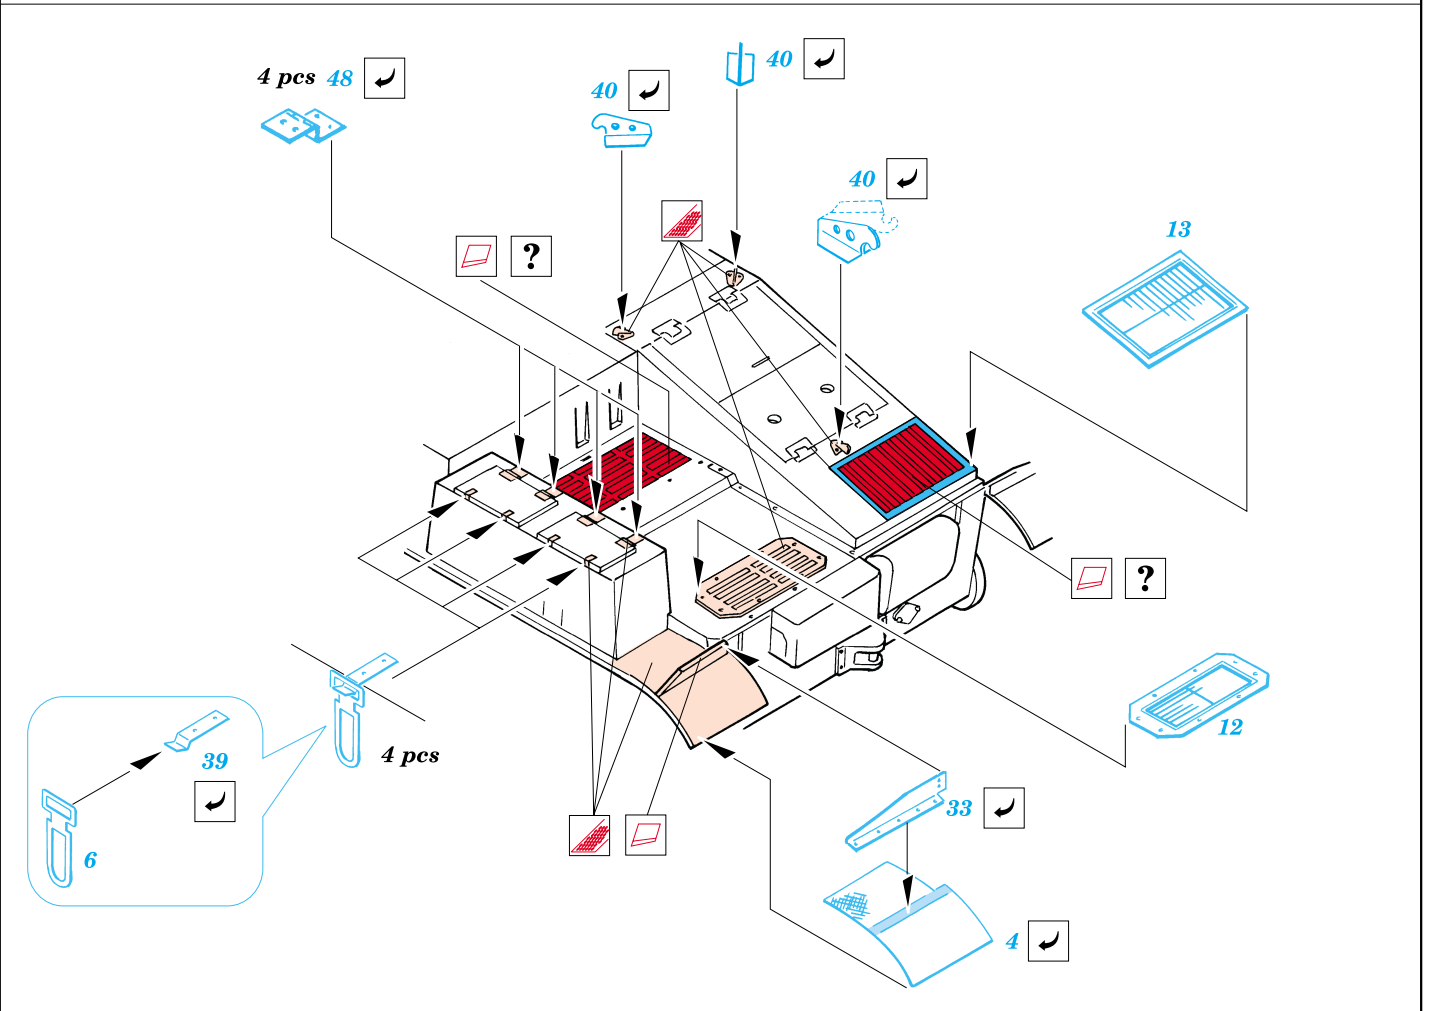

Pz.II F/G

eduard

35 350

1/35 scale detail set for Tamiya kit • sada detailů pro model Tamiya 1/35

-  SYMMETRICAL ASSEMBLY
SYMETRICKÁ MONTÁŽ
-  REMOVE
ODSTRANIT
-  BEND
OHNOUT
-  REPLACE
NAHRADIT
-  GRIND
OBROUSIT
-  OPTION
VOLBA

 ORIGINAL KIT PARTS
PŮVODNÍ DÍLY STAVEBNICE

 PHOTO-ETCHED PARTS
LEPTANÉ DÍLY

 PARTS TO BE REMOVED
DÍLY K ODSTRANĚNÍ

kp 8

References: - Motor buch Verlag : Die Panzer-Kampfwagen I und II
 - Panzer 2/1997,4/1993