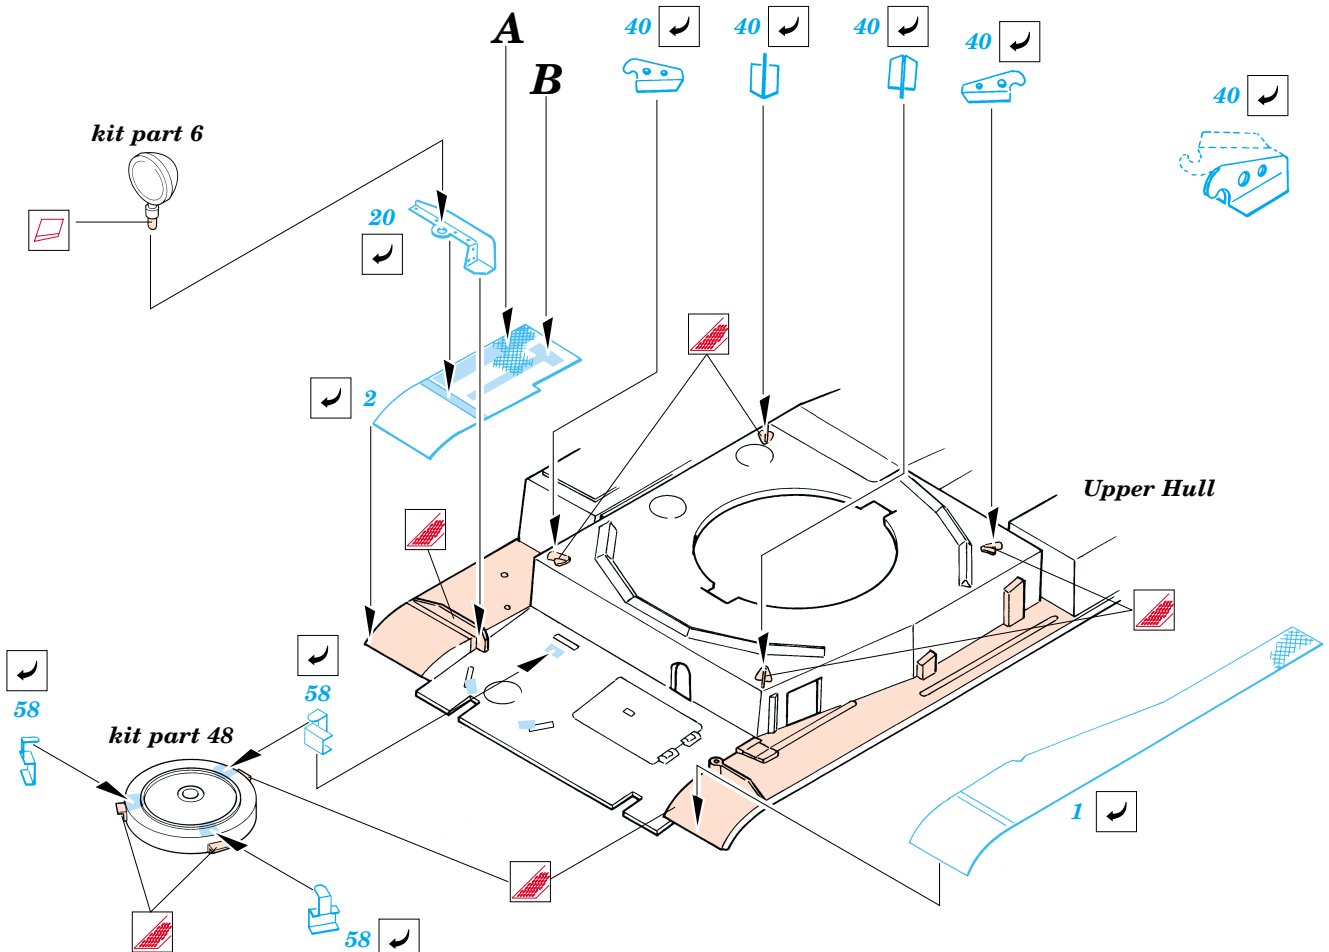

Pz.II F/G

eduard

35 350

1/35 scale detail set for Tamiya kit • sada detailů pro model Tamiya 1/35

-  SYMMETRICAL ASSEMBLY
SYMETRICKÁ MONTÁŽ
-  REMOVE
ODSTRANIT
-  BEND
OHNOUT
-  REPLACE
NAHRADIT
-  GRIND
OBROUSIT
-  OPTION
VOLBA

 ORIGINAL KIT PARTS
PŮVODNÍ DÍLY STAVEBNICE

 PHOTO-ETCHED PARTS
LEPTANÉ DÍLY

 PARTS TO BE REMOVED
DÍLY K ODSTRANĚNÍ

kp 8

References: - Motor buch Verlag : Die Panzer-Kampfwagen I und II
 - Panzer 2/1997,4/1993