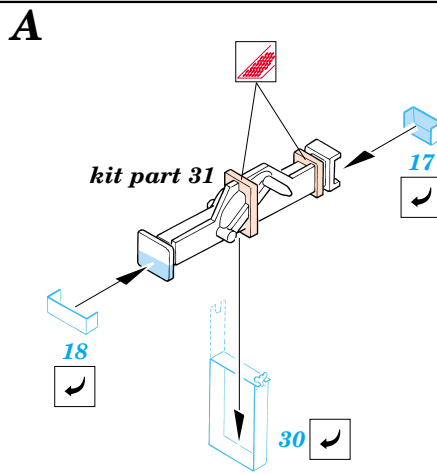

Pz.II F/G

eduard

35 350

1/35 scale detail set for Tamiya kit • sada detailů pro model Tamiya 1/35

-  SYMMETRICAL ASSEMBLY
SYMETRICKÁ MONTÁŽ
-  REMOVE
ODSTRANIT
-  BEND
OHNOUT
-  REPLACE
NAHRADIT
-  GRIND
OBROUSIT
-  OPTION
VOLBA

 ORIGINAL KIT PARTS
PŮVODNÍ DÍLY STAVEBNICE

 PHOTO-ETCHED PARTS
LEPTANÉ DÍLY

 PARTS TO BE REMOVED
DÍLY K ODSTRANĚNÍ

kp 8

References: - Motor buch Verlag : Die Panzer-Kampfwagen I und II
 - Panzer 2/1997,4/1993