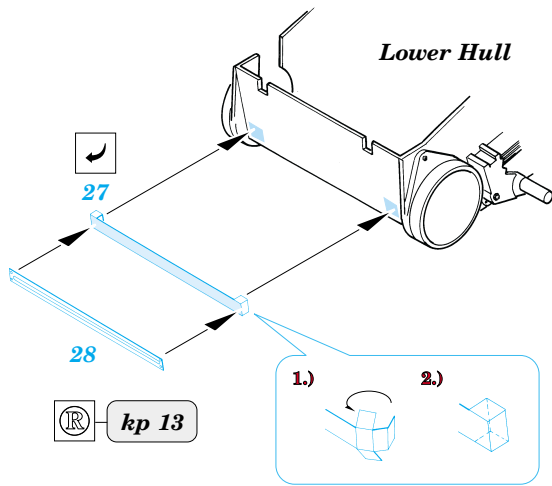

Pz.II F/G

eduard

35 350

1/35 scale detail set for Tamiya kit • sada detailů pro model Tamiya 1/35

-  SYMMETRICAL ASSEMBLY
SYMETRICKÁ MONTÁŽ
-  REMOVE
ODSTRANIT
-  BEND
OHNOUT
-  REPLACE
NAHRADIT
-  GRIND
OBROUSIT
-  OPTION
VOLBA

 ORIGINAL KIT PARTS
PŮVODNÍ DÍLY STAVEBNICE

 PHOTO-ETCHED PARTS
LEPTANÉ DÍLY

 PARTS TO BE REMOVED
DÍLY K ODSTRANĚNÍ

kp 8

References: - Motor buch Verlag : Die Panzer-Kampfwagen I und II
 - Panzer 2/1997,4/1993