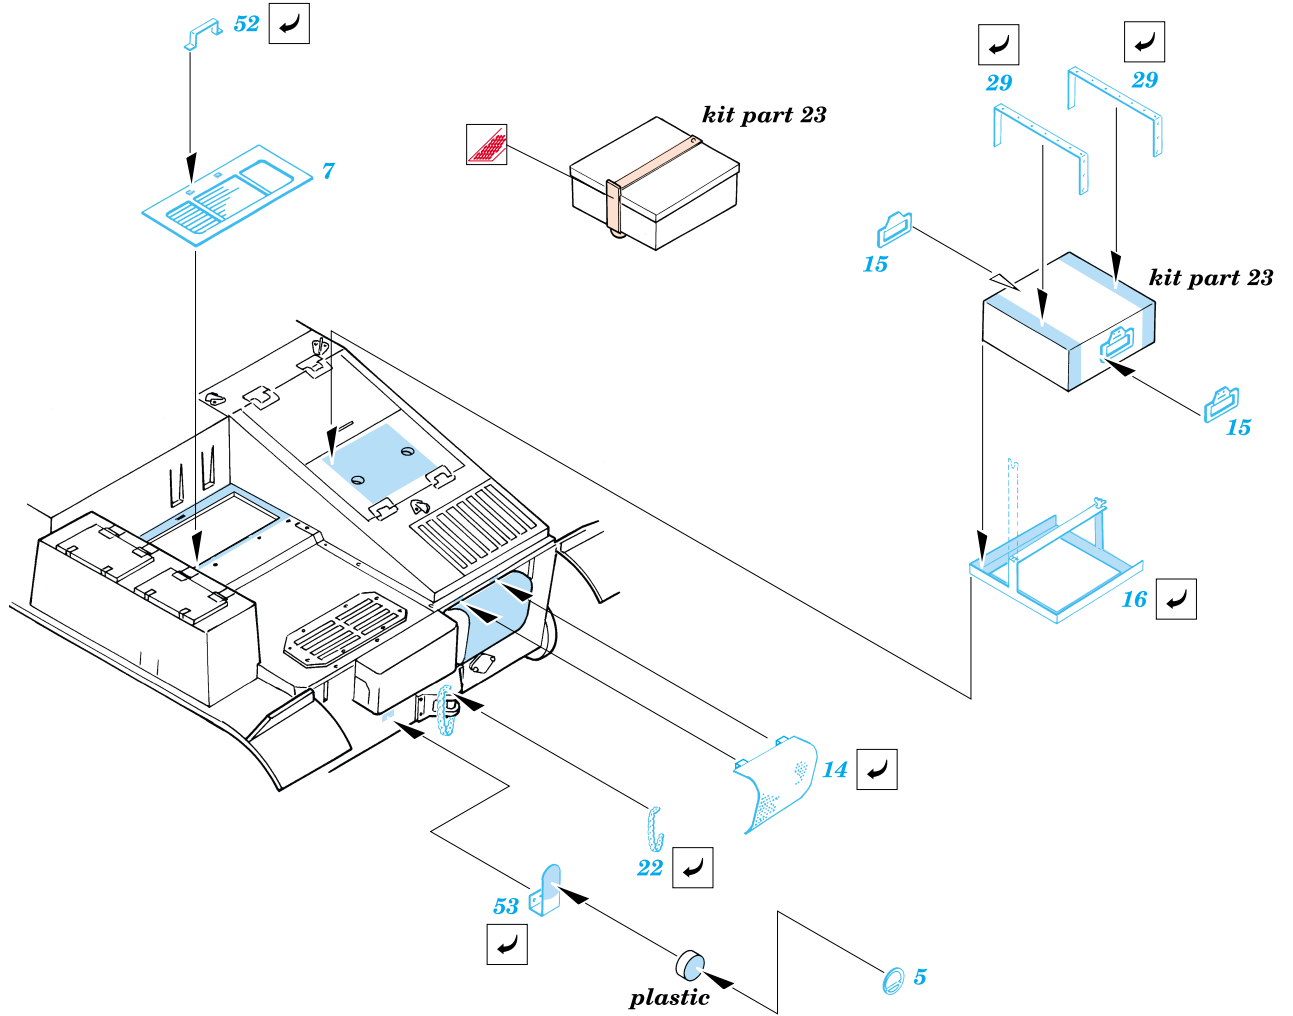

Pz.II F/G

eduard

35 350

1/35 scale detail set for Tamiya kit • sada detailů pro model Tamiya 1/35

-  SYMMETRICAL ASSEMBLY
SYMETRICKÁ MONTÁŽ
-  REMOVE
ODSTRANIT
-  BEND
OHNOUT
-  REPLACE
NAHRADIT
-  GRIND
OBROUSIT
-  OPTION
VOLBA

 ORIGINAL KIT PARTS
PŮVODNÍ DÍLY STAVEBNICE

 PHOTO-ETCHED PARTS
LEPTANÉ DÍLY

 PARTS TO BE REMOVED
DÍLY K ODSTRANĚNÍ

kp 8

References: - Motor buch Verlag : Die Panzer-Kampfwagen I und II
 - Panzer 2/1997,4/1993