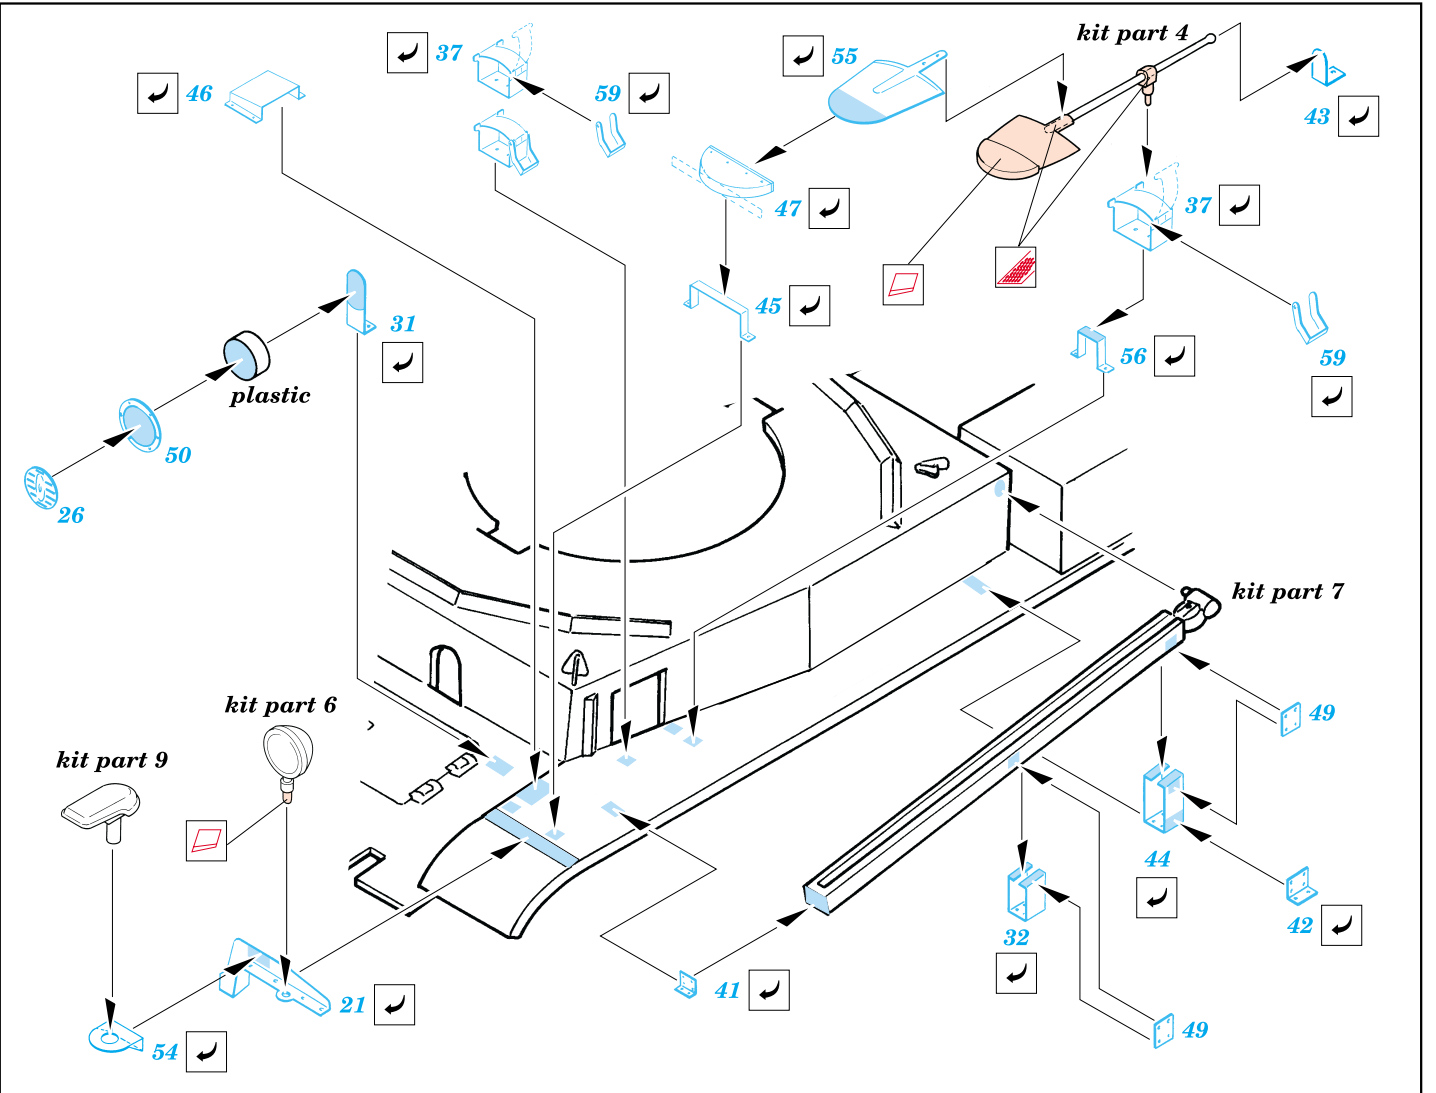

Pz.II F/G

eduard

35 350

1/35 scale detail set for Tamiya kit • sada detailů pro model Tamiya 1/35

-  SYMMETRICAL ASSEMBLY
SYMETRICKÁ MONTÁŽ
-  REMOVE
ODSTRANIT
-  BEND
OHNOUT
-  REPLACE
NAHRADIT
-  GRIND
OBROUSIT
-  OPTION
VOLBA

 ORIGINAL KIT PARTS
PŮVODNÍ DÍLY STAVEBNICE

 PHOTO-ETCHED PARTS
LEPTANÉ DÍLY

 PARTS TO BE REMOVED
DÍLY K ODSTRANĚNÍ

kp 8

References: - Motor buch Verlag : Die Panzer-Kampfwagen I und II
 - Panzer 2/1997,4/1993