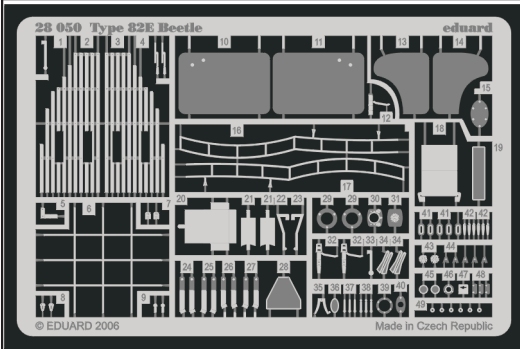

Type 82E Beetle 1/48

eduard

1/48 scale detail set for **TAMIYA** kit 32531 • sada detailů pro model 1/48 **TAMIYA** 32531

28 050

film

- ★ APPLY EXPRESS MASK AND PAINT BEFORE GLUING
POUŤ IT EXPRESS MASK NABARVIT PŘED SLEPENÍM
- ◐ SYMMETRICAL ASSEMBLY
SYMETRICKÁ MONTÁ
- ◻ REMOVE
ODSTRANIT
- ◻ GRIND
OBROUSIT
- ◻ DRILL HOLE
VRTAT OTVOR
- ↷ BEND
OHNOUT
- ◻ ? OPTION
VOLBA
- ◻ R REPLACE
NAHRADIT

ORIGINAL KIT PARTS
PŮVODNÍ DÍLY STAVEBNICE

PHOTO-ETCHED PARTS
LEPTANÉ DÍLY

PARTS TO BE REMOVED
DÍLY K ODSTRANĚNÍ

FILL
TMELIT