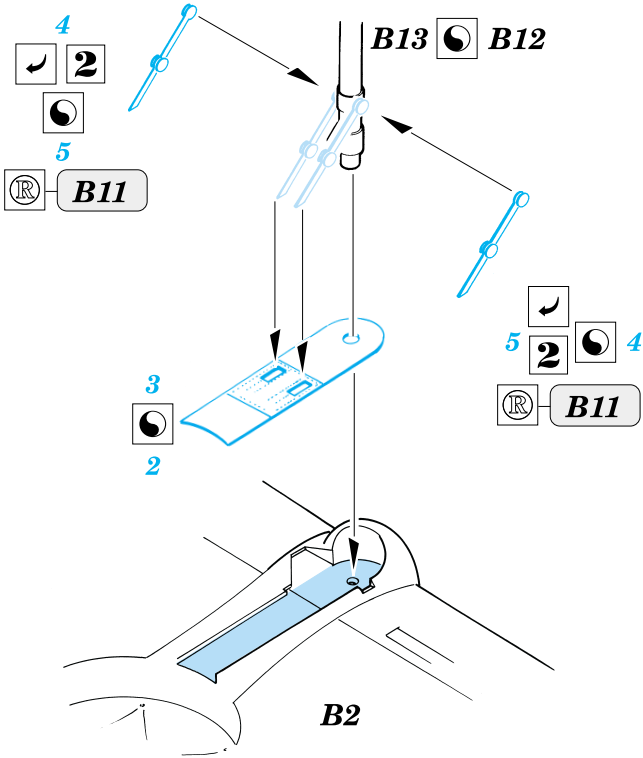

ORIGINAL KIT PARTS
PŮVODNÍ DÍLY STAVEBNICE

PHOTO-ETCHED PARTS
LEPTANÉ DÍLY

PARTS TO BE REMOVED
DÍLY K ODSTRANĚNÍ

2x

References: - Squadron/Signal Publ.:Walk Around P-40
 -Det.&Scale #62 : P-40
 -Militaria #103 : Curtiss 75 Hawk