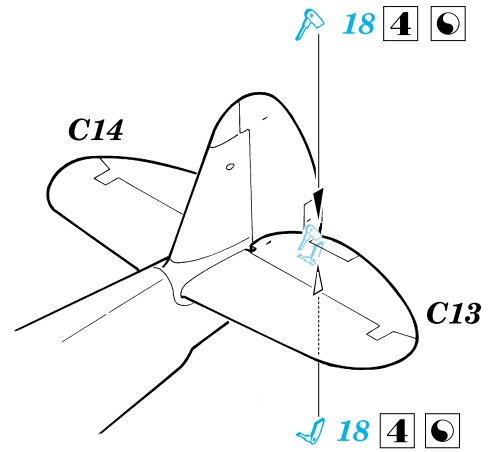

ORIGINAL KIT PARTS
PŮVODNÍ DÍLY STAVEBNICE

PHOTO-ETCHED PARTS
LEPTANÉ DÍLY

PARTS TO BE REMOVED
DÍLY K ODSTRANĚNÍ

2x

References: - Squadron/Signal Publ.:Walk Around P-40
 -Det.&Scale #62 : P-40
 -Militaria #103 : Curtiss 75 Hawk