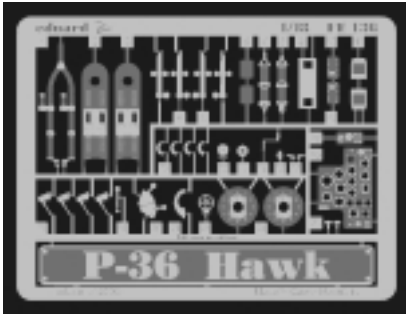

FE136

P-36 Hawk

eduard

1/48 scale detail set for Academy/Hobbycraft kit • sada detailů pro model Academy/Hobbycraft 1/48

FILM

- 1** GREEN
ZELENÁ
- 2** SILVER
STŘÍBRNÁ
- 3** BLACK
ČERNÁ
- 4** CAMOUFLAGE COLOR
BARVA KAMUFLÁ E

použité barvy
used colors

- 5** TAN
BÉ OVÁ
- 6** NATURAL METAL COLOR
BARVA KOVU
- 7** BROWN
HNĚDÁ

- SYMETRICAL ASSEMBLY
SYMETRICKÁ MONTÁŽ
- REMOVE
ODSTRANIT
- BEND
OHNOUT
- REPLACE
NAHRADIT
- GRIND
OBROUSIT
- OPTION
VOLBA

ORIGINAL KIT PARTS
PŮVODNÍ DÍLY STAVEBNICE

PHOTO-ETCHED PARTS
LEPTANÉ DÍLY

PARTS TO BE REMOVED
DÍLY K ODSTRANĚNÍ

2x

References: - Squadron/Signal Publ.:Walk Around P-40
 -Det.&Scale #62 : P-40
 -Militaria #103 : Curtiss 75 Hawk