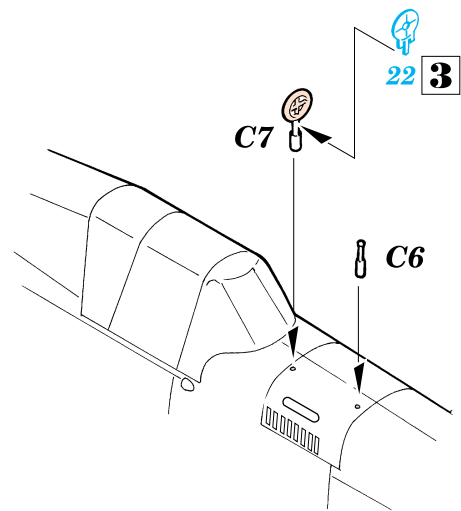

ORIGINAL KIT PARTS
PŮVODNÍ DÍLY STAVEBNICE

PHOTO-ETCHED PARTS
LEPTANÉ DÍLY

PARTS TO BE REMOVED
DÍLY K ODSTRANĚNÍ

2x

References: - Squadron/Signal Publ.:Walk Around P-40
 -Det.&Scale #62 : P-40
 -Militaria #103 : Curtiss 75 Hawk