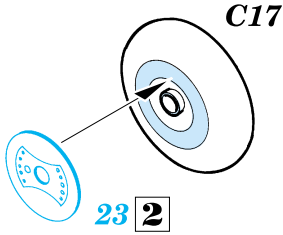

použité barvy
used colors

- 5** TAN
BÉ OVÁ
- 6** NATURAL METAL COLOR
BARVA KOVU
- 7** BROWN
HNĚDÁ

- SYMETRICAL ASSEMBLY
SYMETRICKÁ MONTÁŽ
- REMOVE
ODSTRANIT
- BEND
OHNOUT
- REPLACE
NAHRADIT
- GRIND
OBROUSIT
- OPTION
VOLBA

ORIGINAL KIT PARTS
PŮVODNÍ DÍLY STAVEBNICE

PHOTO-ETCHED PARTS
LEPTANÉ DÍLY

PARTS TO BE REMOVED
DÍLY K ODSTRANĚNÍ

2x

References: - Squadron/Signal Publ.:Walk Around P-40
 -Det.&Scale #62 : P-40
 -Militaria #103 : Curtiss 75 Hawk