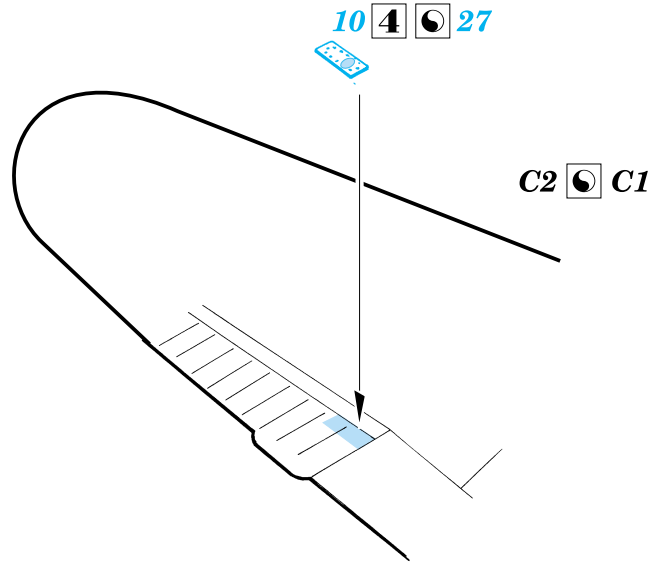

ORIGINAL KIT PARTS
PŮVODNÍ DÍLY STAVEBNICE

PHOTO-ETCHED PARTS
LEPTANÉ DÍLY

PARTS TO BE REMOVED
DÍLY K ODSTRANĚNÍ

2x

References: - Squadron/Signal Publ.:Walk Around P-40
 -Det.&Scale #62 : P-40
 -Militaria #103 : Curtiss 75 Hawk