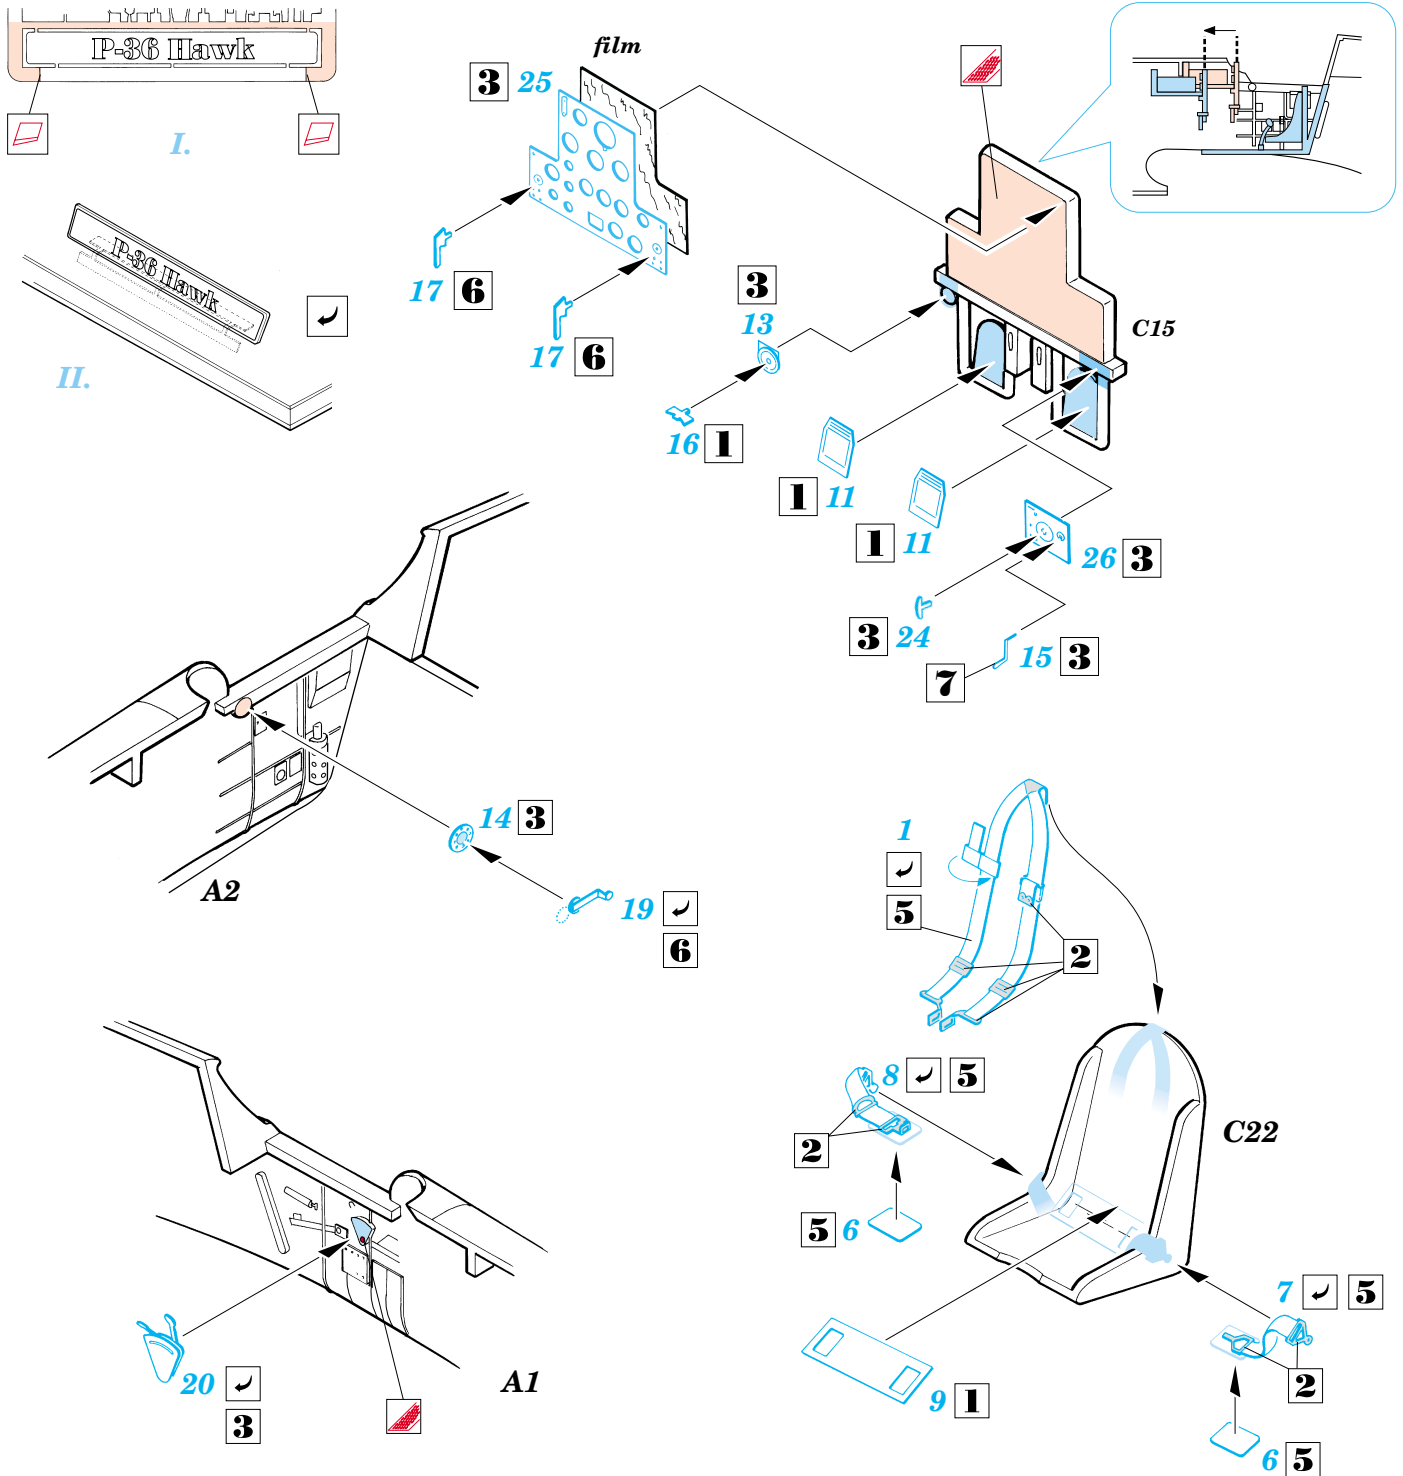

FE136

P-36 Hawk

eduard

1/48 scale detail set for Academy/Hobbycraft kit • sada detailů pro model Academy/Hobbycraft 1/48

FILM

- 1** GREEN
ZELENÁ
- 2** SILVER
STŘÍBRNÁ
- 3** BLACK
ČERNÁ
- 4** CAMOUFLAGE COLOR
BARVA KAMUFLÁ E

použité barvy
used colors

- 5** TAN
BÉ OVÁ
- 6** NATURAL METAL COLOR
BARVA KOVU
- 7** BROWN
HNĚDÁ

- SYMETRICAL ASSEMBLY
SYMETRICKÁ MONTÁŽ
- REMOVE
ODSTRANIT
- BEND
OHNOUT
- REPLACE
NAHRADIT
- GRIND
OBROUSIT
- OPTION
VOLBA

ORIGINAL KIT PARTS
PŮVODNÍ DÍLY STAVEBNICE

PHOTO-ETCHED PARTS
LEPTANÉ DÍLY

PARTS TO BE REMOVED
DÍLY K ODSTRANĚNÍ

2x

References: - Squadron/Signal Publ.:Walk Around P-40
 -Det.&Scale #62 : P-40
 -Militaria #103 : Curtiss 75 Hawk