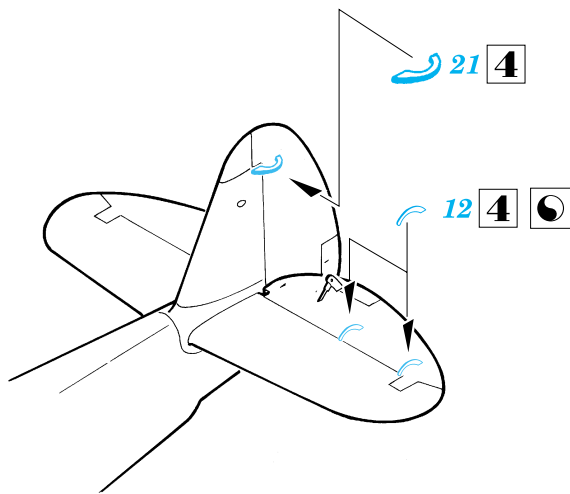

ORIGINAL KIT PARTS
PŮVODNÍ DÍLY STAVEBNICE

PHOTO-ETCHED PARTS
LEPTANÉ DÍLY

PARTS TO BE REMOVED
DÍLY K ODSTRANĚNÍ

2x

References: - Squadron/Signal Publ.:Walk Around P-40
 -Det.&Scale #62 : P-40
 -Militaria #103 : Curtiss 75 Hawk