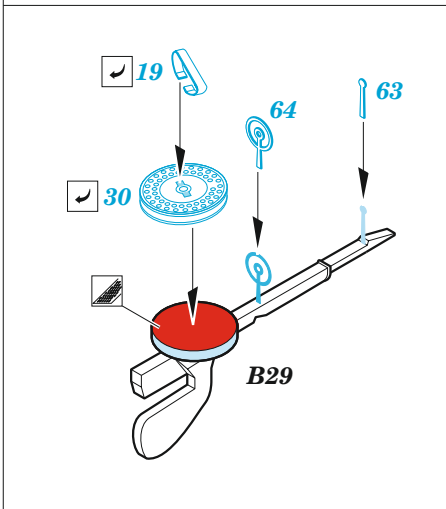

Blenheim Mk.I

detail set for 1/48 AIRFIX kit • sada detailů pro stavebnici 1/48 AIRFIX

- APPLY EXPRESS MASK AND PAINT BEFORE GLUING
POUŽIT EXPRESS MASK NABARVIT PŘED SLEPENÍM
- SYMMETRICAL ASSEMBLY
SYMETRICKÁ MONTÁŽ
- REMOVE
ODSTRANIT
- GRIND
OBROUSIT
- DRILL HOLE
VRTAT OTVOR
- BEND
OHNOUT
- OPTION
VOLBA
- REPLACE
NAHRADIT
- 1** COLORED ETCHED PARTS
LEPTANÉ BAREVNÉ DÍLY
- 1** ETCHED PARTS
LEPTANÉ NEBAREVNÉ DÍLY
- 1** ORIGINAL KIT PARTS
PŮVODNÍ DÍLY STAVEBNICE

ORIGINAL KIT PARTS PŮVODNÍ DÍLY STAVEBNICE	PHOTO-ETCHED PARTS LEPTANÉ DÍLY	PARTS TO BE REMOVED DÍLY K ODSTRANĚNÍ	FILL TMELIT
---	------------------------------------	--	----------------

Related products: