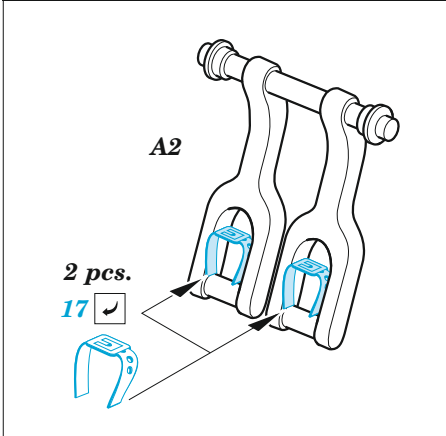

Blenheim Mk.I

detail set for 1/48 AIRFIX kit • sada detailů pro stavebnici 1/48 AIRFIX

- APPLY EXPRESS MASK AND PAINT BEFORE GLUING
POUŽIT EXPRESS MASK NABARVIT PŘED SLEPENÍM
- SYMMETRICAL ASSEMBLY
SYMETRICKÁ MONTÁŽ
- REMOVE
ODSTRANIT
- GRIND
OBROUSIT
- DRILL HOLE
VRTAT OTVOR
- BEND
OHNOUT
- OPTION
VOLBA
- REPLACE
NAHRADIT
- 1** COLORED ETCHED PARTS
LEPTANÉ BAREVNÉ DÍLY
- 1** ETCHED PARTS
LEPTANÉ NEBAREVNÉ DÍLY
- 1** ORIGINAL KIT PARTS
PŮVODNÍ DÍLY STAVEBNICE

ORIGINAL KIT PARTS PŮVODNÍ DÍLY STAVEBNICE	PHOTO-ETCHED PARTS LEPTANÉ DÍLY	PARTS TO BE REMOVED DÍLY K ODSTRANĚNÍ	FILL TMELIT
---	------------------------------------	--	----------------

Related products: