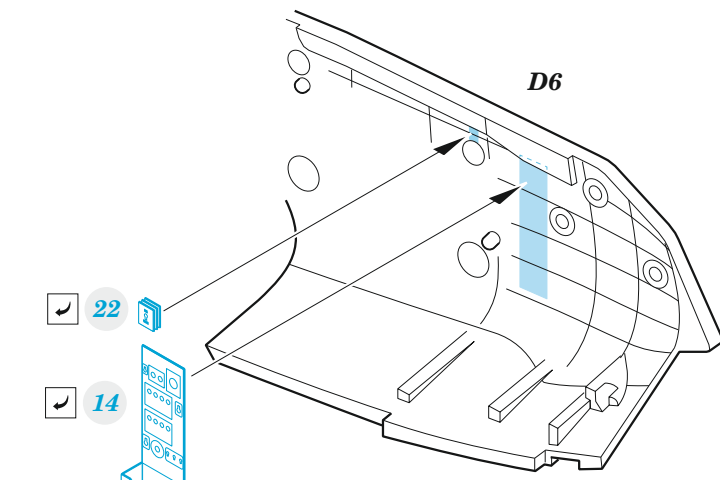

Blenheim Mk.I

detail set for 1/48 AIRFIX kit • sada detailů pro stavebnici 1/48 AIRFIX

- APPLY EXPRESS MASK AND PAINT BEFORE GLUING
POUŽIT EXPRESS MASK NABARVIT PŘED SLEPENÍM
- SYMMETRICAL ASSEMBLY
SYMETRICKÁ MONTÁŽ
- REMOVE
ODSTRANIT
- GRIND
OBROUSIT
- DRILL HOLE
VRTAT OTVOR
- BEND
OHNOUT
- OPTION
VOLBA
- REPLACE
NAHRADIT
- 1** COLORED ETCHED PARTS
LEPTANÉ BAREVNÉ DÍLY
- 1** ETCHED PARTS
LEPTANÉ NEBAREVNÉ DÍLY
- 1** ORIGINAL KIT PARTS
PŮVODNÍ DÍLY STAVEBNICE

ORIGINAL KIT PARTS PŮVODNÍ DÍLY STAVEBNICE	PHOTO-ETCHED PARTS LEPTANÉ DÍLY	PARTS TO BE REMOVED DÍLY K ODSTRANĚNÍ	FILL TMELIT
---	------------------------------------	--	----------------

Related products: