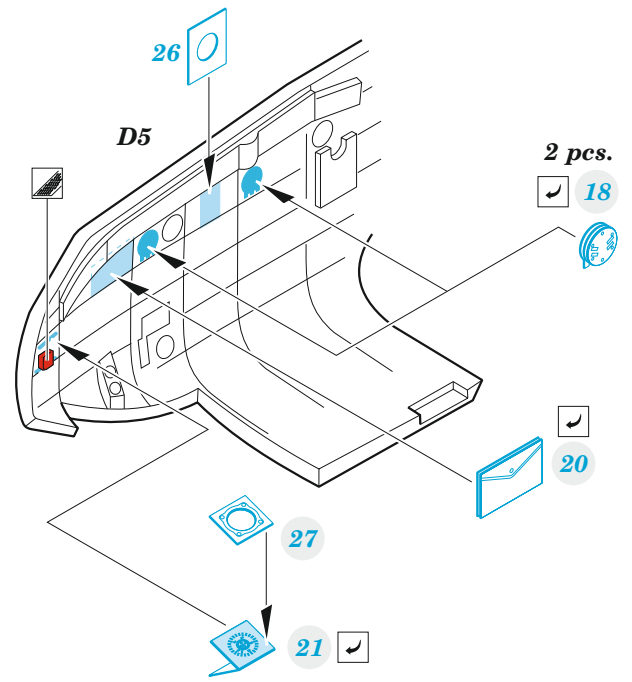

Blenheim Mk.I

detail set for 1/48 AIRFIX kit • sada detailů pro stavebnici 1/48 AIRFIX

- APPLY EXPRESS MASK AND PAINT BEFORE GLUING
POUŽIT EXPRESS MASK NABARVIT PŘED SLEPENÍM
- SYMMETRICAL ASSEMBLY
SYMETRICKÁ MONTÁŽ
- REMOVE
ODSTRANIT
- GRIND
OBROUSIT
- DRILL HOLE
VRTAT OTVOR
- BEND
OHNOUT
- OPTION
VOLBA
- REPLACE
NAHRADIT
- 1** COLORED ETCHED PARTS
LEPTANÉ BAREVNÉ DÍLY
- 1** ETCHED PARTS
LEPTANÉ NEBAREVNÉ DÍLY
- 1** ORIGINAL KIT PARTS
PŮVODNÍ DÍLY STAVEBNICE

ORIGINAL KIT PARTS PŮVODNÍ DÍLY STAVEBNICE	PHOTO-ETCHED PARTS LEPTANÉ DÍLY	PARTS TO BE REMOVED DÍLY K ODSTRANĚNÍ	FILL TMELIT
---	------------------------------------	--	----------------

Related products: