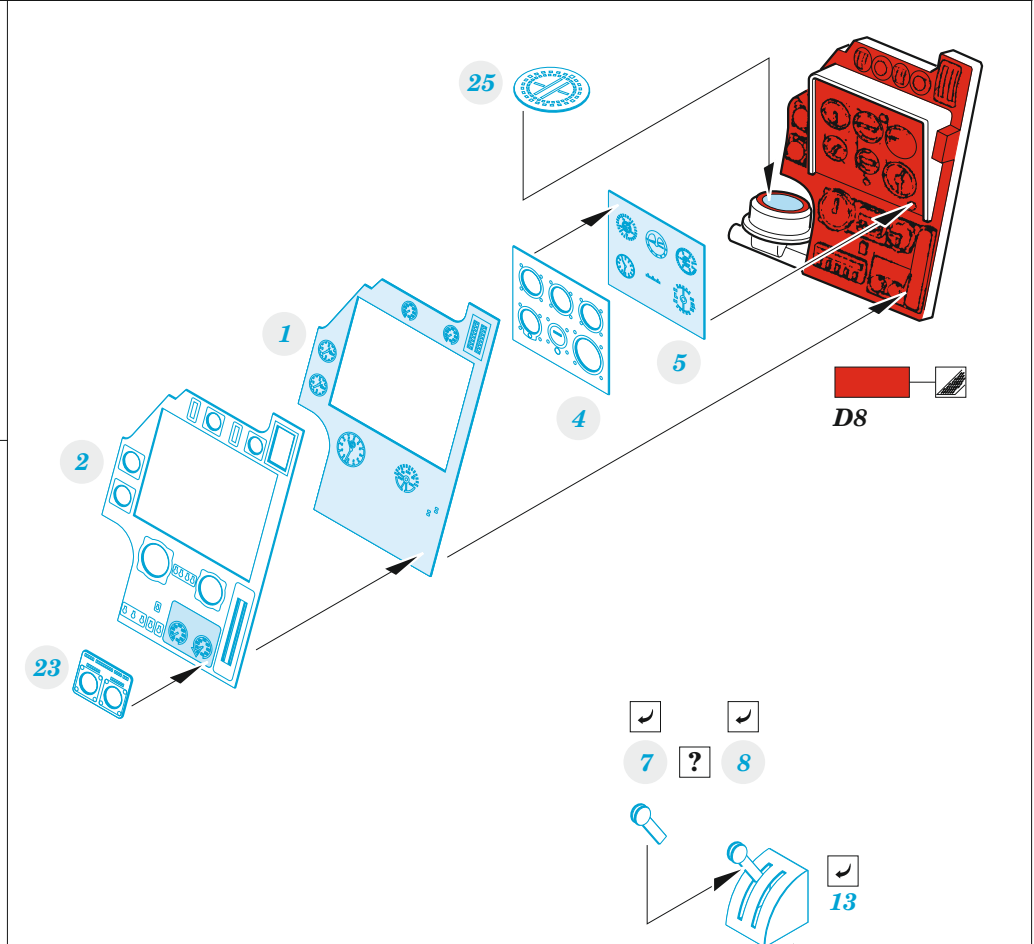

Blenheim Mk.I

detail set for 1/48 AIRFIX kit • sada detailů pro stavebnici 1/48 AIRFIX

- APPLY EXPRESS MASK AND PAINT BEFORE GLUING
POUŽIT EXPRESS MASK NABARVIT PŘED SLEPENÍM
- SYMMETRICAL ASSEMBLY
SYMETRICKÁ MONTÁŽ
- REMOVE
ODSTRANIT
- GRIND
OBROUSIT
- DRILL HOLE
VRTAT OTVOR
- BEND
OHNOUT
- OPTION
VOLBA
- REPLACE
NAHRADIT
- 1** COLORED ETCHED PARTS
LEPTANÉ BAREVNÉ DÍLY
- 1** ETCHED PARTS
LEPTANÉ NEBAREVNÉ DÍLY
- 1** ORIGINAL KIT PARTS
PŮVODNÍ DÍLY STAVEBNICE

ORIGINAL KIT PARTS PŮVODNÍ DÍLY STAVEBNICE	PHOTO-ETCHED PARTS LEPTANÉ DÍLY	PARTS TO BE REMOVED DÍLY K ODSTRANĚNÍ	FILL TMELIT
---	------------------------------------	--	----------------

Related products:

FE 1188 Blenheim Mk.I seatbelts STEEL 1/48

48 1050 Blenheim Mk.I landing flaps 1/48 part1, part2

48 1051 Blenheim Mk.I bomb bay 1/48