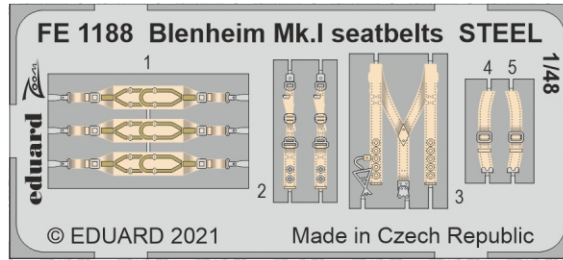

Related products:

FE 1188 Blenheim Mk.I seatbelts STEEL 1/48