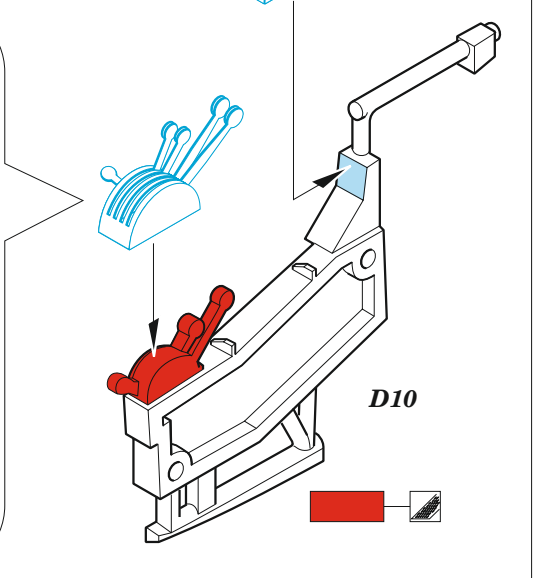

Blenheim Mk.I

detail set for 1/48 AIRFIX kit • sada detailů pro stavebnici 1/48 AIRFIX

- APPLY EXPRESS MASK AND PAINT BEFORE GLUING
POUŽIT EXPRESS MASK NABARVIT PŘED SLEPENÍM
- SYMMETRICAL ASSEMBLY
SYMETRICKÁ MONTÁŽ
- REMOVE
ODSTRANIT
- GRIND
OBROUSIT
- DRILL HOLE
VRTAT OTVOR
- BEND
OHNOUT
- OPTION
VOLBA
- REPLACE
NAHRADIT
- 1** COLORED ETCHED PARTS
LEPTANÉ BAREVNÉ DÍLY
- 1** ETCHED PARTS
LEPTANÉ NEBAREVNÉ DÍLY
- 1** ORIGINAL KIT PARTS
PŮVODNÍ DÍLY STAVEBNICE

ORIGINAL KIT PARTS PŮVODNÍ DÍLY STAVEBNICE	PHOTO-ETCHED PARTS LEPTANÉ DÍLY	PARTS TO BE REMOVED DÍLY K ODSTRANĚNÍ	FILL TMELIT
---	------------------------------------	--	----------------

Related products: