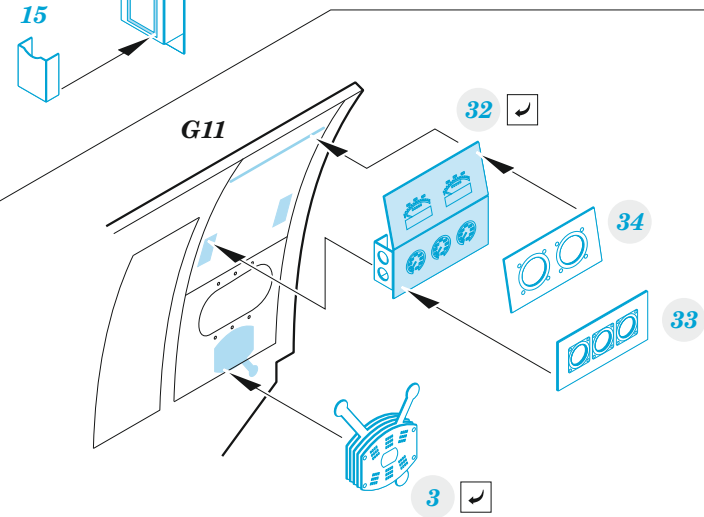

Blenheim Mk.I

detail set for 1/48 AIRFIX kit • sada detailů pro stavebnici 1/48 AIRFIX

- APPLY EXPRESS MASK AND PAINT BEFORE GLUING
POUŽIT EXPRESS MASK NABARVIT PŘED SLEPENÍM
- SYMMETRICAL ASSEMBLY
SYMETRICKÁ MONTÁŽ
- REMOVE
ODSTRANIT
- GRIND
OBROUSIT
- DRILL HOLE
VRTAT OTVOR
- BEND
OHNOUT
- OPTION
VOLBA
- REPLACE
NAHRADIT
- 1** COLORED ETCHED PARTS
LEPTANÉ BAREVNÉ DÍLY
- 1** ETCHED PARTS
LEPTANÉ NEBAREVNÉ DÍLY
- 1** ORIGINAL KIT PARTS
PŮVODNÍ DÍLY STAVEBNICE

ORIGINAL KIT PARTS PŮVODNÍ DÍLY STAVEBNICE	PHOTO-ETCHED PARTS LEPTANÉ DÍLY	PARTS TO BE REMOVED DÍLY K ODSTRANĚNÍ	FILL TMELIT
---	------------------------------------	--	----------------

Related products: