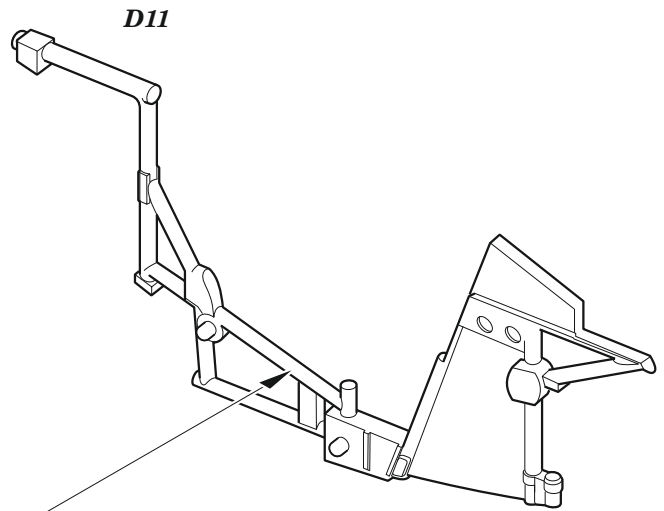

Blenheim Mk.I

detail set for 1/48 AIRFIX kit • sada detailů pro stavebnici 1/48 AIRFIX

- APPLY EXPRESS MASK AND PAINT BEFORE GLUING
POUŽIT EXPRESS MASK NABARVIT PŘED SLEPENÍM
- SYMMETRICAL ASSEMBLY
SYMETRICKÁ MONTÁŽ
- REMOVE
ODSTRANIT
- GRIND
OBROUSIT
- DRILL HOLE
VRTAT OTVOR
- BEND
OHNOUT
- OPTION
VOLBA
- REPLACE
NAHRADIT
- 1** COLORED ETCHED PARTS
LEPTANÉ BAREVNÉ DÍLY
- 1** ETCHED PARTS
LEPTANÉ NEBAREVNÉ DÍLY
- 1** ORIGINAL KIT PARTS
PŮVODNÍ DÍLY STAVEBNICE

ORIGINAL KIT PARTS PŮVODNÍ DÍLY STAVEBNICE	PHOTO-ETCHED PARTS LEPTANÉ DÍLY	PARTS TO BE REMOVED DÍLY K ODSTRANĚNÍ	FILL TMELIT
---	------------------------------------	--	----------------

Related products: