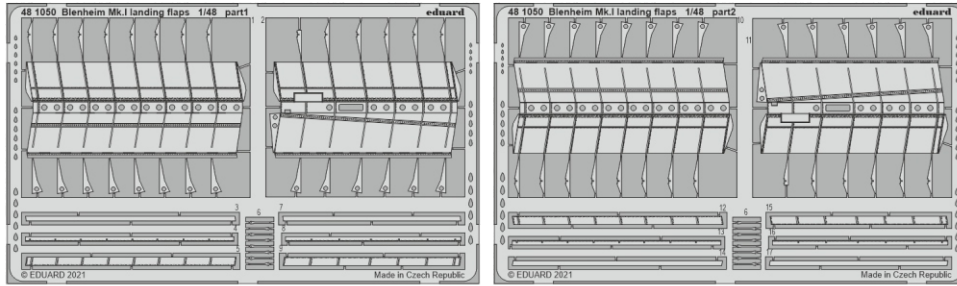

48 1050 Blenheim Mk.I landing flaps 1/48 part1, part2