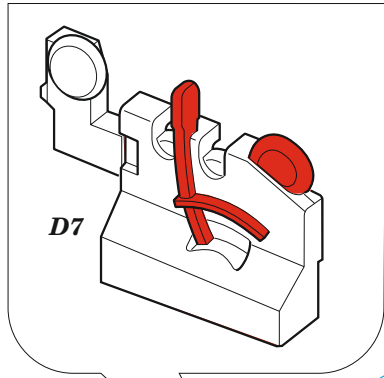

Blenheim Mk.I

detail set for 1/48 AIRFIX kit • sada detailů pro stavebnici 1/48 AIRFIX

- APPLY EXPRESS MASK AND PAINT BEFORE GLUING
POUŽIT EXPRESS MASK NABARVIT PŘED SLEPENÍM
- SYMMETRICAL ASSEMBLY
SYMETRICKÁ MONTÁŽ
- REMOVE
ODSTRANIT
- GRIND
OBROUSIT
- DRILL HOLE
VRTAT OTVOR
- BEND
OHNOUT
- OPTION
VOLBA
- REPLACE
NAHRADIT
- 1** COLORED ETCHED PARTS
LEPTANÉ BAREVNÉ DÍLY
- 1** ETCHED PARTS
LEPTANÉ NEBAREVNÉ DÍLY
- 1** ORIGINAL KIT PARTS
PŮVODNÍ DÍLY STAVEBNICE

ORIGINAL KIT PARTS PŮVODNÍ DÍLY STAVEBNICE	PHOTO-ETCHED PARTS LEPTANÉ DÍLY	PARTS TO BE REMOVED DÍLY K ODSTRANĚNÍ	FILL TMELIT
---	------------------------------------	--	----------------

Related products: