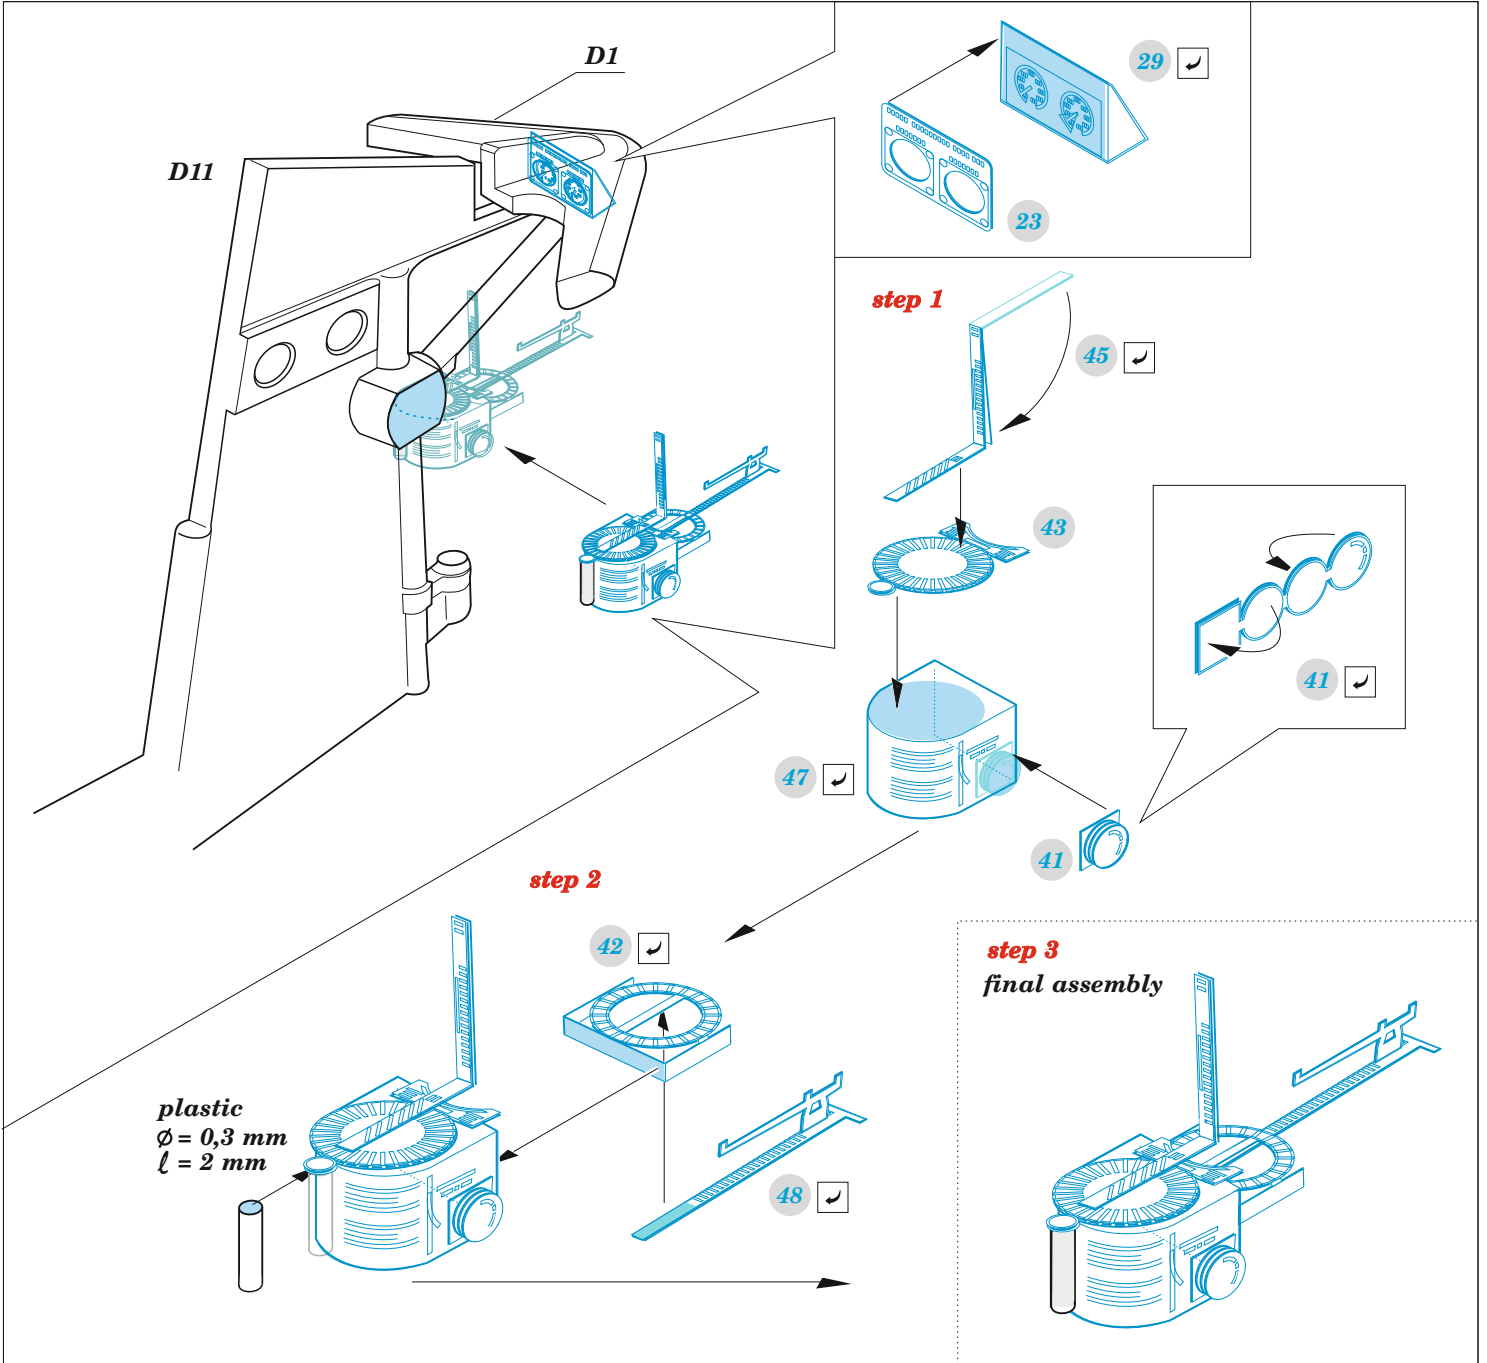

Blenheim Mk.I

detail set for 1/48 AIRFIX kit • sada detailů pro stavebnici 1/48 AIRFIX

- APPLY EXPRESS MASK AND PAINT BEFORE GLUING
POUŽIT EXPRESS MASK NABARVIT PŘED SLEPENÍM
- SYMMETRICAL ASSEMBLY
SYMETRICKÁ MONTÁŽ
- REMOVE
ODSTRANIT
- GRIND
OBROUSIT
- DRILL HOLE
VRTAT OTVOR
- BEND
OHNOUT
- OPTION
VOLBA
- REPLACE
NAHRADIT
- 1** COLORED ETCHED PARTS
LEPTANÉ BAREVNÉ DÍLY
- 1** ETCHED PARTS
LEPTANÉ NEBAREVNÉ DÍLY
- 1** ORIGINAL KIT PARTS
PŮVODNÍ DÍLY STAVEBNICE

ORIGINAL KIT PARTS PŮVODNÍ DÍLY STAVEBNICE	PHOTO-ETCHED PARTS LEPTANÉ DÍLY	PARTS TO BE REMOVED DÍLY K ODSTRANĚNÍ	FILL TMELIT
---	------------------------------------	--	----------------

Related products:

FE 1188 Blenheim Mk.I seatbelts STEEL 1/48

48 1050 Blenheim Mk.I landing flaps 1/48 part1, part2

48 1051 Blenheim Mk.I bomb bay 1/48