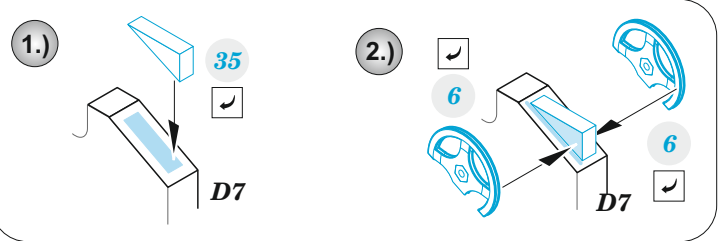

Blenheim Mk.I

detail set for 1/48 AIRFIX kit • sada detailů pro stavebnici 1/48 AIRFIX

- APPLY EXPRESS MASK AND PAINT BEFORE GLUING
POUŽIT EXPRESS MASK NABARVIT PŘED SLEPENÍM
- SYMMETRICAL ASSEMBLY
SYMETRICKÁ MONTÁŽ
- REMOVE
ODSTRANIT
- GRIND
OBROUSIT
- DRILL HOLE
VRTAT OTVOR
- BEND
OHNOUT
- OPTION
VOLBA
- REPLACE
NAHRADIT
- 1** COLORED ETCHED PARTS
LEPTANÉ BAREVNÉ DÍLY
- 1** ETCHED PARTS
LEPTANÉ NEBAREVNÉ DÍLY
- 1** ORIGINAL KIT PARTS
PŮVODNÍ DÍLY STAVEBNICE

ORIGINAL KIT PARTS PŮVODNÍ DÍLY STAVEBNICE	PHOTO-ETCHED PARTS LEPTANÉ DÍLY	PARTS TO BE REMOVED DÍLY K ODSTRANĚNÍ	FILL TMELIT
---	------------------------------------	--	----------------

Related products: