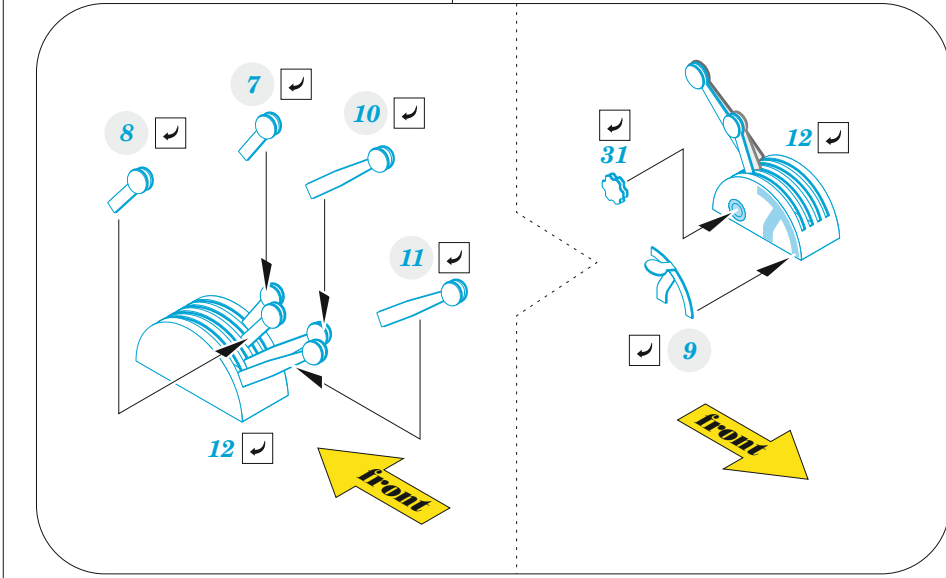

Blenheim Mk.I

detail set for 1/48 AIRFIX kit • sada detailů pro stavebnici 1/48 AIRFIX

- APPLY EXPRESS MASK AND PAINT BEFORE GLUING
POUŽIT EXPRESS MASK NABARVIT PŘED SLEPENÍM
- SYMMETRICAL ASSEMBLY
SYMETRICKÁ MONTÁŽ
- REMOVE
ODSTRANIT
- GRIND
OBROUSIT
- DRILL HOLE
VRTAT OTVOR
- BEND
OHNOUT
- OPTION
VOLBA
- REPLACE
NAHRADIT
- 1** COLORED ETCHED PARTS
LEPTANÉ BAREVNÉ DÍLY
- 1** ETCHED PARTS
LEPTANÉ NEBAREVNÉ DÍLY
- 1** ORIGINAL KIT PARTS
PŮVODNÍ DÍLY STAVEBNICE

ORIGINAL KIT PARTS PŮVODNÍ DÍLY STAVEBNICE	PHOTO-ETCHED PARTS LEPTANÉ DÍLY	PARTS TO BE REMOVED DÍLY K ODSTRANĚNÍ	FILL TMELIT
---	------------------------------------	--	----------------

Related products: