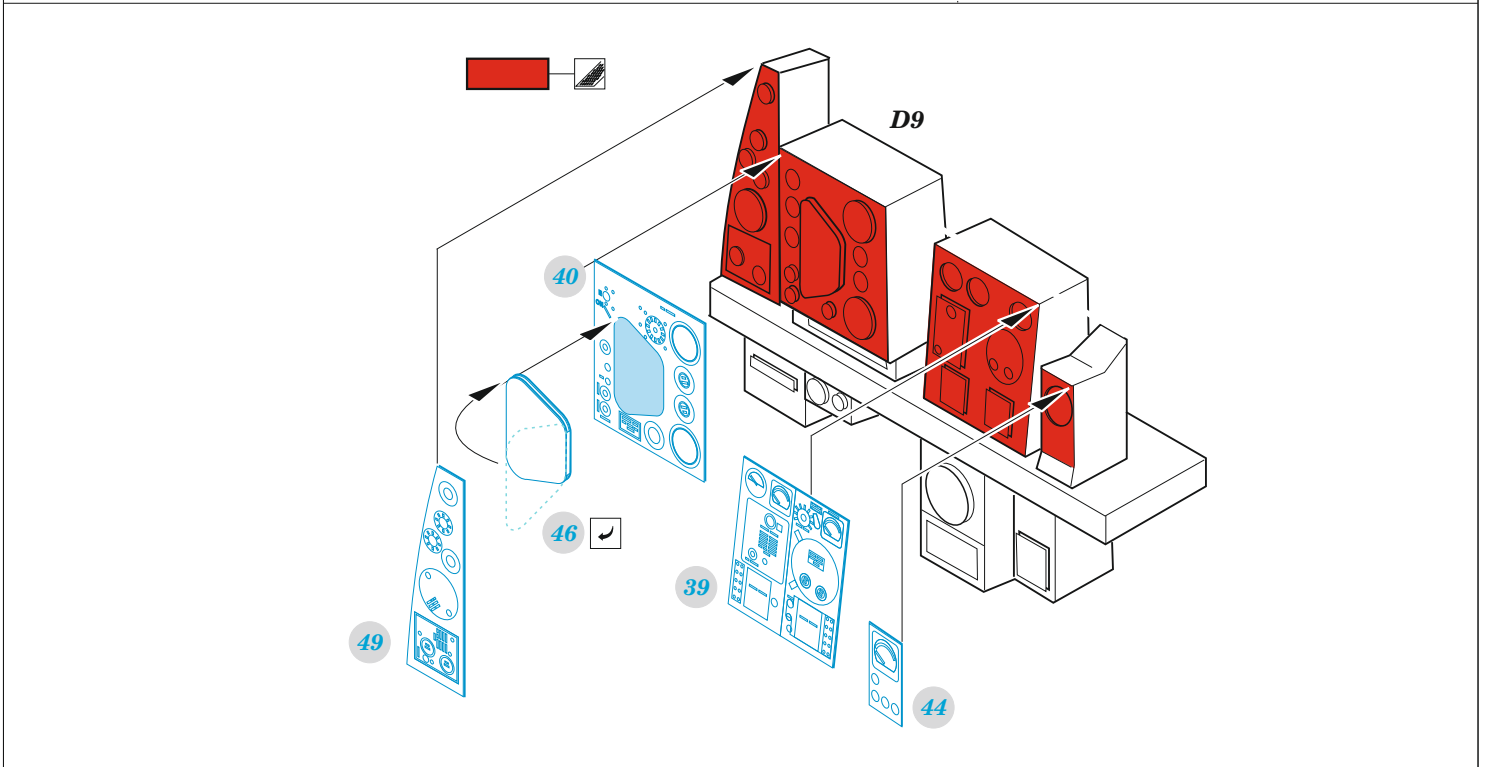

Blenheim Mk.I

detail set for 1/48 AIRFIX kit • sada detailů pro stavebnici 1/48 AIRFIX

- APPLY EXPRESS MASK AND PAINT BEFORE GLUING
POUŽIT EXPRESS MASK NABARVIT PŘED SLEPENÍM
- SYMMETRICAL ASSEMBLY
SYMETRICKÁ MONTÁŽ
- REMOVE
ODSTRANIT
- GRIND
OBROUSIT
- DRILL HOLE
VRTAT OTVOR
- BEND
OHNOUT
- OPTION
VOLBA
- REPLACE
NAHRADIT
- 1** COLORED ETCHED PARTS
LEPTANÉ BAREVNÉ DÍLY
- 1** ETCHED PARTS
LEPTANÉ NEBAREVNÉ DÍLY
- 1** ORIGINAL KIT PARTS
PŮVODNÍ DÍLY STAVEBNICE

ORIGINAL KIT PARTS PŮVODNÍ DÍLY STAVEBNICE	PHOTO-ETCHED PARTS LEPTANÉ DÍLY	PARTS TO BE REMOVED DÍLY K ODSTRANĚNÍ	FILL TMELIT
---	------------------------------------	--	----------------

Related products: