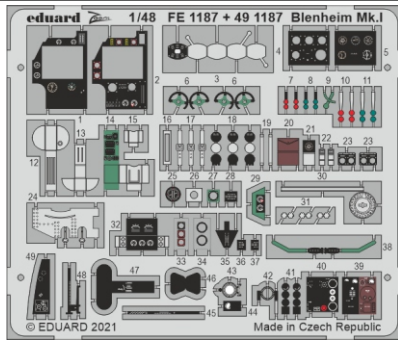

Blenheim Mk.I

detail set for 1/48 AIRFIX kit • sada detailů pro stavebnici 1/48 AIRFIX

- APPLY EXPRESS MASK AND PAINT BEFORE GLUING
POUŽIT EXPRESS MASK NABARVIT PŘED SLEPENÍM
- SYMMETRICAL ASSEMBLY
SYMETRICKÁ MONTÁŽ
- REMOVE
ODSTRANIT
- GRIND
OBROUSIT
- DRILL HOLE
VRTAT OTVOR
- BEND
OHNOUT
- OPTION
VOLBA
- REPLACE
NAHRADIT
- 1** COLORED ETCHED PARTS
LEPTANÉ BAREVNÉ DÍLY
- 1** ETCHED PARTS
LEPTANÉ NEBAREVNÉ DÍLY
- 1** ORIGINAL KIT PARTS
PŮVODNÍ DÍLY STAVEBNICE

ORIGINAL KIT PARTS PŮVODNÍ DÍLY STAVEBNICE	PHOTO-ETCHED PARTS LEPTANÉ DÍLY	PARTS TO BE REMOVED DÍLY K ODSTRANĚNÍ	FILL TMELIT
---	------------------------------------	--	----------------

Related products:

FE 1188 Blenheim Mk.I seatbelts STEEL 1/48

48 1050 Blenheim Mk.I landing flaps 1/48 part1, part2

48 1051 Blenheim Mk.I bomb bay 1/48