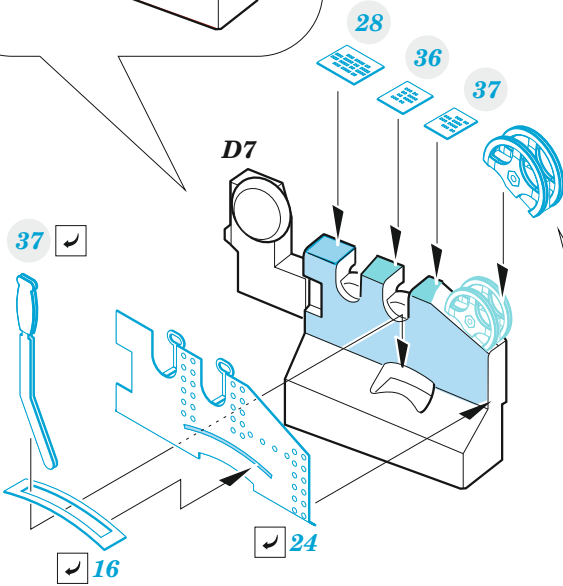

Blenheim Mk.I

detail set for 1/48 AIRFIX kit • sada detailů pro stavebnici 1/48 AIRFIX

- APPLY EXPRESS MASK AND PAINT BEFORE GLUING
POUŽIT EXPRESS MASK NABARVIT PŘED SLEPENÍM
- SYMMETRICAL ASSEMBLY
SYMETRICKÁ MONTÁŽ
- REMOVE
ODSTRANIT
- GRIND
OBROUSIT
- DRILL HOLE
VRTAT OTVOR
- BEND
OHNOUT
- OPTION
VOLBA
- REPLACE
NAHRADIT
- 1** COLORED ETCHED PARTS
LEPTANÉ BAREVNÉ DÍLY
- 1** ETCHED PARTS
LEPTANÉ NEBAREVNÉ DÍLY
- 1** ORIGINAL KIT PARTS
PŮVODNÍ DÍLY STAVEBNICE

ORIGINAL KIT PARTS PŮVODNÍ DÍLY STAVEBNICE	PHOTO-ETCHED PARTS LEPTANÉ DÍLY	PARTS TO BE REMOVED DÍLY K ODSTRANĚNÍ	FILL TMELIT
---	------------------------------------	--	----------------

Related products: