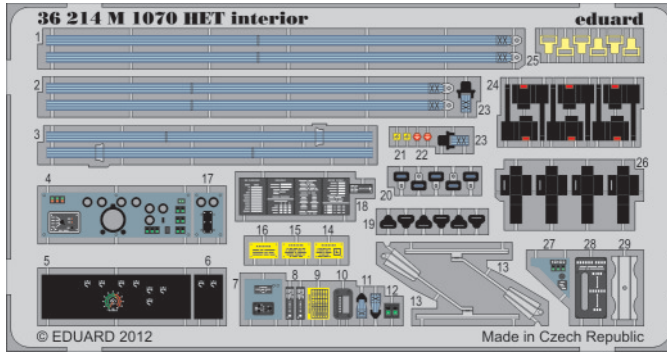

M 1070 HET interior

eduard

36 214

1/35 scale detail set for Hobby Boss kit • sada detailů pro model 1/35 Hobby Boss

- APPLY EXPRESS MASK AND PAINT BEFORE GLUING
POUŽIT EXPRESS MASK NABARVIT PŘED SLEPENÍM
- SYMMETRICAL ASSEMBLY
SYMETRICKÁ MONTÁŽ
- REMOVE
ODSTRANIT
- GRIND
OBROUSIT
- DRILL HOLE
VRTAT OTVOR
- BEND
OHNOUT
- OPTION
VOLBA
- REPLACE
NAHRADIT

 ORIGINAL KIT PARTS
PŮVODNÍ DÍLY STAVEBNICE
 PHOTO-ETCHED PARTS
LEPTANÉ DÍLY
 PARTS TO BE REMOVED
DÍLY K ODSTRANĚNÍ
 FILL
TMELIT