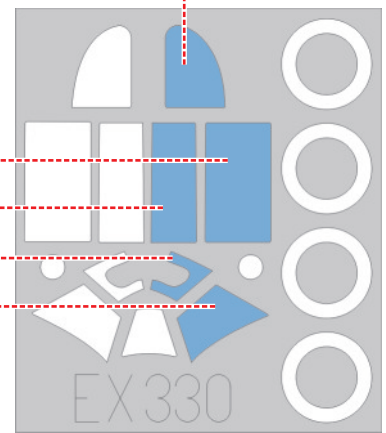

eduard
MASK

EX 330

Lavochkin La-5 1/48

The die-cut mask for accurate canopy frame painting of the *Zvezda* scale 1/48 KIT

A26

2x

A25

2x

LIQUID MASK ■

F2

1.)

F1

F3

2.)

LIQUID MASK ■

F3