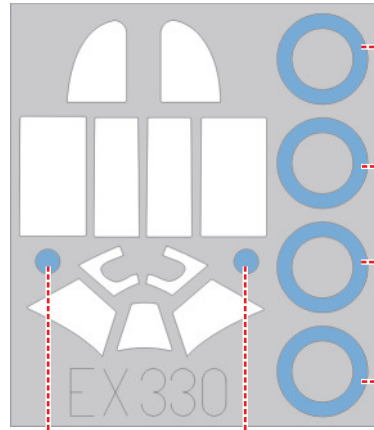

eduard
MASK

EX 330

Lavochkin La-5 1/48

The die-cut mask for accurate canopy frame painting of the *Zvezda* scale 1/48 KIT

A26

2x

A25

2x

LIQUID MASK ■

F2

1.)

F1

F3

2.)

LIQUID MASK ■

F3