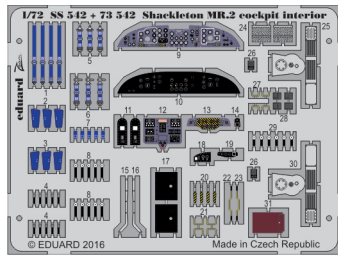

# Shackleton MR.2

eduard

73 542

detail set for 1/72 AIRFIX No. 11004 kit • sada detailů pro stavebnici 1/72 AIRFIX No. 11004

- APPLY EXPRESS MASK AND PAINT BEFORE GLUING  
POUŽIT EXPRESS MASK NABARVIT PŘED SLEPENÍM
- SYMMETRICAL ASSEMBLY  
SYMETRICKÁ MONTÁŽ
- REMOVE  
ODSTRANIT
- GRIND  
OBROUSIT
- DRILL HOLE  
VRTAT OTVOR
- BEND  
OHNOUT
- OPTION  
VOLBA
- REPLACE  
NAHRADIT
- 1** COLORED ETCHED PARTS  
LEPTANÉ BAREVNÉ DÍLY
- 1** ETCHED PARTS  
LEPTANÉ NEBAREVNÉ DÍLY
- 1** ORIGINAL KIT PARTS  
PŮVODNÍ DÍLY STAVEBNICE

ORIGINAL KIT PARTS  
PŮVODNÍ DÍLY STAVEBNICE

PHOTO-ETCHED PARTS  
LEPTANÉ DÍLY

PARTS TO BE REMOVED  
DÍLY K ODSTRANĚNÍ

FILL  
TMELIT

## SEAT