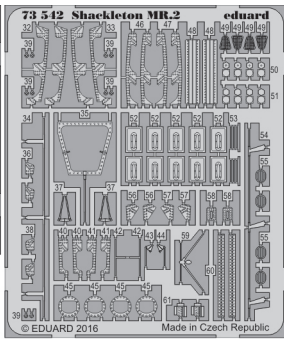

# Shackleton MR.2

eduard

73 542

detail set for 1/72 AIRFIX No. 11004 kit • sada detailů pro stavebnici 1/72 AIRFIX No. 11004

- APPLY EXPRESS MASK AND PAINT BEFORE GLUING  
POUŽIT EXPRESS MASK NABARVIT PŘED SLEPENÍM
- SYMMETRICAL ASSEMBLY  
SYMETRICKÁ MONTÁŽ
- REMOVE  
ODSTRANIT
- GRIND  
OBROUSIT
- DRILL HOLE  
VRTAT OTVOR
- BEND  
OHNOUT
- OPTION  
VOLBA
- REPLACE  
NAHRADIT
- 1** COLORED ETCHED PARTS  
LEPTANÉ BAREVNÉ DÍLY
- 1** ETCHED PARTS  
LEPTANÉ NEBAREVNÉ DÍLY
- 1** ORIGINAL KIT PARTS  
PŮVODNÍ DÍLY STAVEBNICE

ORIGINAL KIT PARTS  
PŮVODNÍ DÍLY STAVEBNICE

PHOTO-ETCHED PARTS  
LEPTANÉ DÍLY

PARTS TO BE REMOVED  
DÍLY K ODSTRANĚNÍ

FILL  
TMELIT

## SEAT