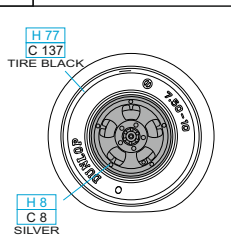

# eduard

eduard

435 21 Obrnice 170  
Czech Republic

www.eduard.com  
7,95

-  REMOVE  
ODSTRANIT
-  BEND  
OHNOUT
-  GRIND  
OBROUSIT
-  OPTION  
VOLBA
-  DRILL HOLE  
VRTAT OTVOR
-  REPLACE  
NAHRADIT
-  SYMMETRICAL ASSEMBLY  
SYMETRICKÁ MONTÁŽ
-  SCRIBE THE PANEL AND HOLES  
RYTI
-  REVERSE SIDE  
OTOČIT

**CORRECT POSITION OF WHEELS**

**1**

**H 77  
C 137  
TIRE BLACK**

**H 8  
C 8  
SILVER**

**R2 R1**

**R1 - left wheel  
R2 - right wheel**

**plastic  
C2 C3**

**2**

**R3**

**H 77  
C 137  
TIRE BLACK**

**H 8  
C 8  
SILVER**

**plastic  
parts**