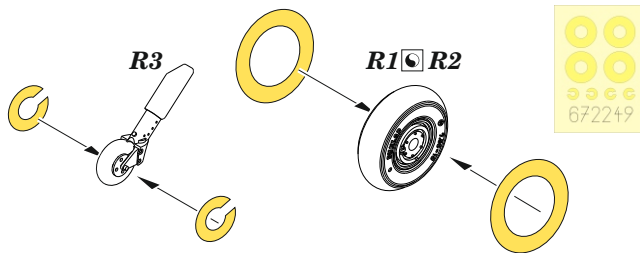

# eduard

eduard

435 21 Obrnice 170  
Czech Republic

www.eduard.com  
7,95

-  REMOVE  
ODSTRANIT
-  BEND  
OHNOUT
-  GRIND  
OBROUSIT
-  OPTION  
VOLBA
-  DRILL HOLE  
VRTAT OTVOR
-  REPLACE  
NAHRADIT
-  SYMMETRICAL ASSEMBLY  
SYMETRICKÁ MONTÁŽ
-  SCRIBE THE PANEL AND HOLES  
RYTI
-  REVERSE SIDE  
OTOČIT

**CORRECT POSITION OF WHEELS**

**1**

**H 77  
C 137  
TIRE BLACK**

**H 8  
C 8  
SILVER**

**R2 R1**

**R1 - left wheel  
R2 - right wheel**

**plastic  
C2 C3**

**2**

**R3**

**H 77  
C 137  
TIRE BLACK**

**H 8  
C 8  
SILVER**

**plastic  
parts**