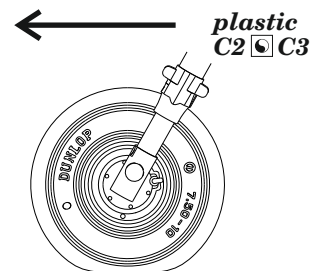

# eduard

eduard

435 21 Obrnice 170  
Czech Republic

www.eduard.com  
7,95

-  REMOVE  
ODSTRANIT
-  BEND  
OHNOUT
-  GRIND  
OBROUSIT
-  OPTION  
VOLBA
-  DRILL HOLE  
VRTAT OTVOR
-  REPLACE  
NAHRADIT
-  SYMMETRICAL ASSEMBLY  
SYMETRICKÁ MONTÁŽ
-  SCRIBE THE PANEL AND HOLES  
RYTI
-  REVERSE SIDE  
OTOČIT

**CORRECT POSITION OF WHEELS**

**1**

**H 77  
C 137  
TIRE BLACK**

**H 8  
C 8  
SILVER**

**R2 R1**

**R1 - left wheel  
R2 - right wheel**

**plastic  
C2 C3**

**2**