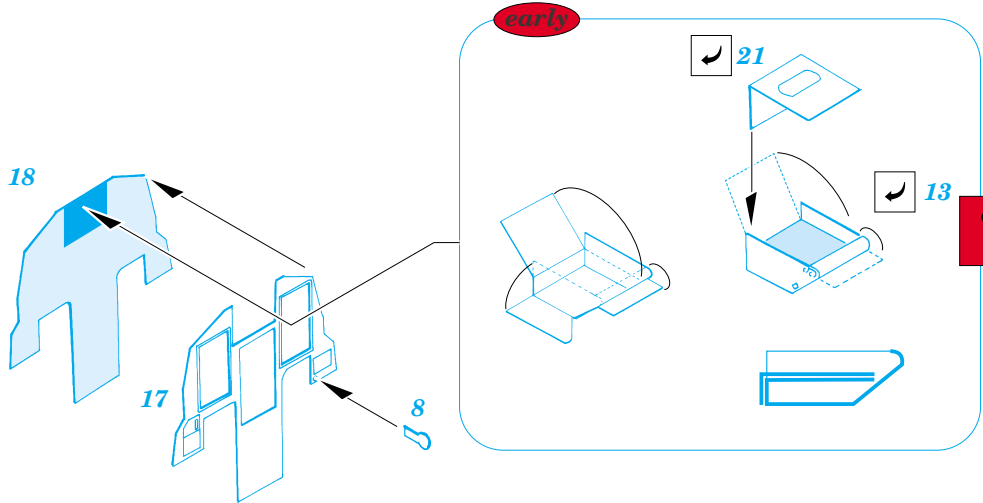

JAS-39 Gripen

FE300

1/48 scale detail set for **ITALERI** kit • sada detailů pro model **ITALERI** 1/48

film

- APPLY EXPRESS MASK AND PAINT BEFORE GLUING
POUŽIT EXPRESS MASK NABARVIT PŘED SLEPENÍM
- SYMMETRICAL ASSEMBLY
SYMETRICKÁ MONTÁŽ
- REMOVE
ODSTRANIT
- GRIND
OBROUSIT
- DRILL HOLE
VRTAT OTVOR
- BEND
OHNOUT
- ? OPTION
VOLBA
- REPLACE
NAHRADIT

ORIGINAL KIT PARTS
PŮVODNÍ DÍLY STAVEBNICE

PHOTO-ETCHED PARTS
LEPTANÉ DÍLY

PARTS TO BE REMOVED
DÍLY K ODSTRANĚNÍ

FILL
TMELIT

REFERENCES:
 www.39gripen.cz
 MODEL FAN #10/2001 (POLAND)
 MODEL MAGAZIN #2/1999 (SLOVAKIA)