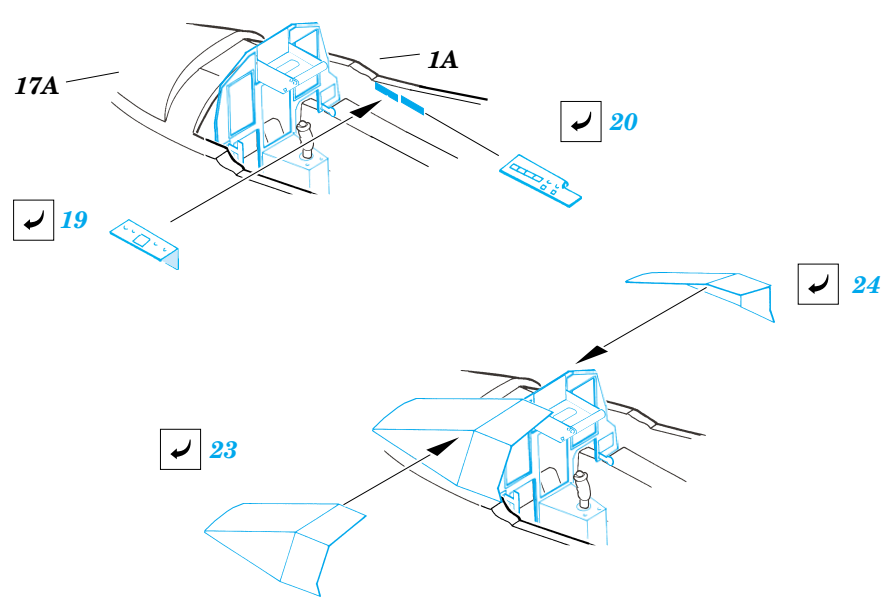

JAS-39 Gripen

FE300

1/48 scale detail set for **ITALERI** kit • sada detailů pro model **ITALERI** 1/48

film

- APPLY EXPRESS MASK AND PAINT BEFORE GLUING
POUŽIT EXPRESS MASK NABARVIT PŘED SLEPENÍM
- SYMMETRICAL ASSEMBLY
SYMETRICKÁ MONTÁŽ
- REMOVE
ODSTRANIT
- GRIND
OBROUSIT
- DRILL HOLE
VRTAT OTVOR
- BEND
OHNOUT
- ? OPTION
VOLBA
- REPLACE
NAHRADIT

ORIGINAL KIT PARTS
PŮVODNÍ DÍLY STAVEBNICE

PHOTO-ETCHED PARTS
LEPTANÉ DÍLY

PARTS TO BE REMOVED
DÍLY K ODSTRANĚNÍ

FILL
TMELIT

REFERENCES:
 www.39gripen.cz
 MODEL FAN #10/2001 (POLAND)
 MODEL MAGAZIN #2/1999 (SLOVAKIA)