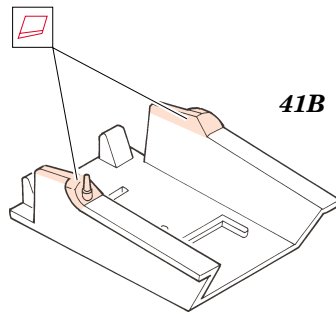

JAS-39 Gripen

FE300

1/48 scale detail set for **ITALERI** kit • sada detailů pro model **ITALERI** 1/48

film

- APPLY EXPRESS MASK AND PAINT BEFORE GLUING
POUŽIT EXPRESS MASK NABARVIT PŘED SLEPENÍM
- SYMMETRICAL ASSEMBLY
SYMETRICKÁ MONTÁŽ
- REMOVE
ODSTRANIT
- GRIND
OBROUSIT
- DRILL HOLE
VRTAT OTVOR
- BEND
OHNOUT
- ? OPTION
VOLBA
- REPLACE
NAHRADIT

ORIGINAL KIT PARTS
PŮVODNÍ DÍLY STAVEBNICE

PHOTO-ETCHED PARTS
LEPTANÉ DÍLY

PARTS TO BE REMOVED
DÍLY K ODSTRANĚNÍ

FILL
TMELIT

REFERENCES:
 www.39gripen.cz
 MODEL FAN #10/2001 (POLAND)
 MODEL MAGAZIN #2/1999 (SLOVAKIA)