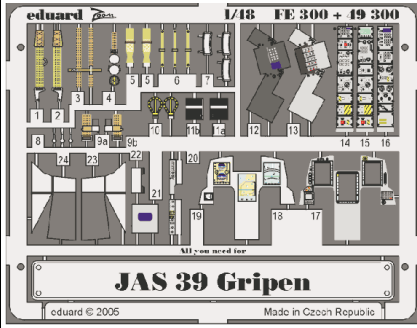

JAS-39 Gripen

FE300

1/48 scale detail set for **ITALERI** kit • sada detailů pro model **ITALERI** 1/48

film

- APPLY EXPRESS MASK AND PAINT BEFORE GLUING
POUŽIT EXPRESS MASK NABARVIT PŘED SLEPENÍM
- SYMMETRICAL ASSEMBLY
SYMETRICKÁ MONTÁŽ
- REMOVE
ODSTRANIT
- GRIND
OBROUSIT
- DRILL HOLE
VRTAT OTVOR
- BEND
OHNOUT
- ? OPTION
VOLBA
- REPLACE
NAHRADIT

ORIGINAL KIT PARTS
PŮVODNÍ DÍLY STAVEBNICE

PHOTO-ETCHED PARTS
LEPTANÉ DÍLY

PARTS TO BE REMOVED
DÍLY K ODSTRANĚNÍ

FILL
TMELIT

REFERENCES:
 www.39gripen.cz
 MODEL FAN #10/2001 (POLAND)
 MODEL MAGAZIN #2/1999 (SLOVAKIA)