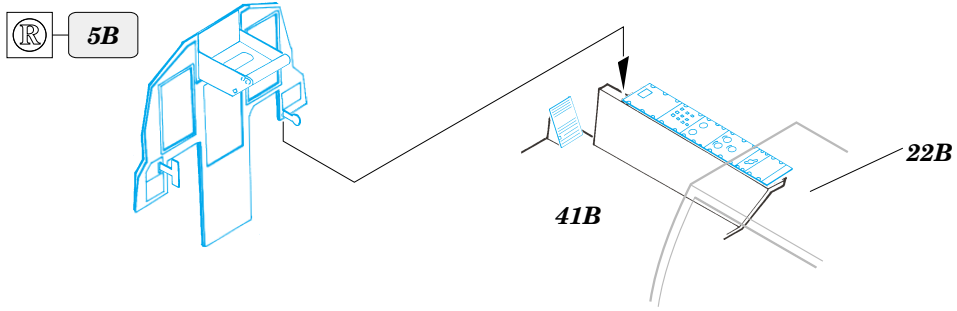

JAS-39 Gripen

FE300

1/48 scale detail set for **ITALERI** kit • sada detailů pro model **ITALERI** 1/48

film

- APPLY EXPRESS MASK AND PAINT BEFORE GLUING
POUŽIT EXPRESS MASK NABARVIT PŘED SLEPENÍM
- SYMMETRICAL ASSEMBLY
SYMETRICKÁ MONTÁŽ
- REMOVE
ODSTRANIT
- GRIND
OBROUSIT
- DRILL HOLE
VRTAT OTVOR
- BEND
OHNOUT
- ? OPTION
VOLBA
- REPLACE
NAHRADIT

ORIGINAL KIT PARTS
PŮVODNÍ DÍLY STAVEBNICE

PHOTO-ETCHED PARTS
LEPTANÉ DÍLY

PARTS TO BE REMOVED
DÍLY K ODSTRANĚNÍ

FILL
TMELIT

REFERENCES:
 www.39gripen.cz
 MODEL FAN #10/2001 (POLAND)
 MODEL MAGAZIN #2/1999 (SLOVAKIA)