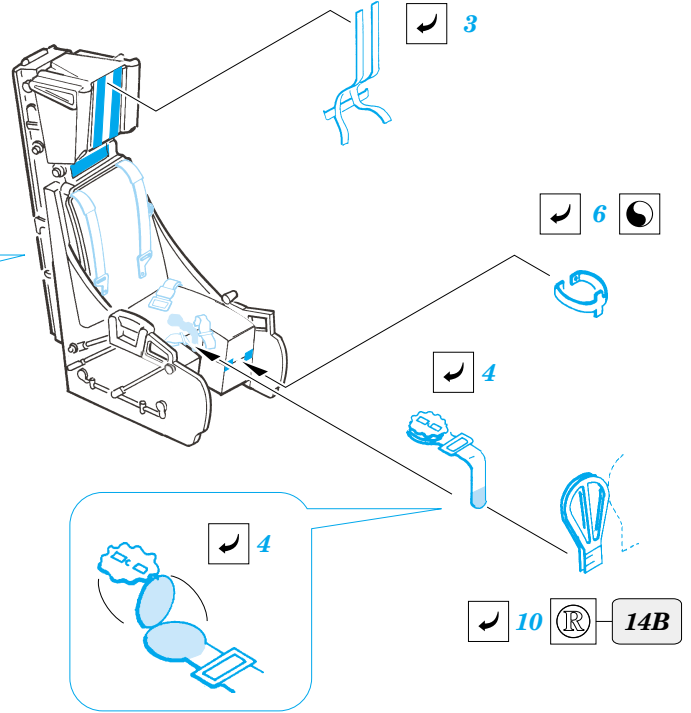

JAS-39 Gripen

FE300

1/48 scale detail set for **ITALERI** kit • sada detailů pro model **ITALERI** 1/48

film

- APPLY EXPRESS MASK AND PAINT BEFORE GLUING
POUŽIT EXPRESS MASK NABARVIT PŘED SLEPENÍM
- SYMMETRICAL ASSEMBLY
SYMETRICKÁ MONTÁŽ
- REMOVE
ODSTRANIT
- GRIND
OBROUSIT
- DRILL HOLE
VRTAT OTVOR
- BEND
OHNOUT
- ? OPTION
VOLBA
- REPLACE
NAHRADIT

ORIGINAL KIT PARTS
PŮVODNÍ DÍLY STAVEBNICE

PHOTO-ETCHED PARTS
LEPTANÉ DÍLY

PARTS TO BE REMOVED
DÍLY K ODSTRANĚNÍ

FILL
TMELIT

REFERENCES:
 www.39gripen.cz
 MODEL FAN #10/2001 (POLAND)
 MODEL MAGAZIN #2/1999 (SLOVAKIA)