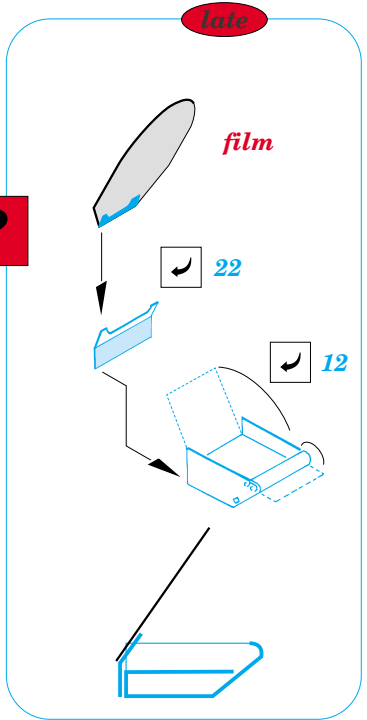

JAS-39 Gripen

FE300

1/48 scale detail set for **ITALERI** kit • sada detailů pro model **ITALERI** 1/48

film

- APPLY EXPRESS MASK AND PAINT BEFORE GLUING
POUŽIT EXPRESS MASK NABARVIT PŘED SLEPENÍM
- SYMMETRICAL ASSEMBLY
SYMETRICKÁ MONTÁŽ
- REMOVE
ODSTRANIT
- GRIND
OBROUSIT
- DRILL HOLE
VRTAT OTVOR
- BEND
OHNOUT
- ? OPTION
VOLBA
- REPLACE
NAHRADIT

ORIGINAL KIT PARTS
PŮVODNÍ DÍLY STAVEBNICE

PHOTO-ETCHED PARTS
LEPTANÉ DÍLY

PARTS TO BE REMOVED
DÍLY K ODSTRANĚNÍ

FILL
TMELIT

REFERENCES:
 www.39gripen.cz
 MODEL FAN #10/2001 (POLAND)
 MODEL MAGAZIN #2/1999 (SLOVAKIA)