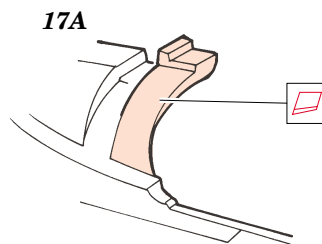

JAS-39 Gripen

FE300

1/48 scale detail set for **ITALERI** kit • sada detailů pro model **ITALERI** 1/48

film

- APPLY EXPRESS MASK AND PAINT BEFORE GLUING
POUŽIT EXPRESS MASK NABARVIT PŘED SLEPENÍM
- SYMMETRICAL ASSEMBLY
SYMETRICKÁ MONTÁŽ
- REMOVE
ODSTRANIT
- GRIND
OBROUSIT
- DRILL HOLE
VRTAT OTVOR
- BEND
OHNOUT
- ? OPTION
VOLBA
- REPLACE
NAHRADIT

ORIGINAL KIT PARTS
PŮVODNÍ DÍLY STAVEBNICE

PHOTO-ETCHED PARTS
LEPTANÉ DÍLY

PARTS TO BE REMOVED
DÍLY K ODSTRANĚNÍ

FILL
TMELIT

REFERENCES:
 www.39gripen.cz
 MODEL FAN #10/2001 (POLAND)
 MODEL MAGAZIN #2/1999 (SLOVAKIA)