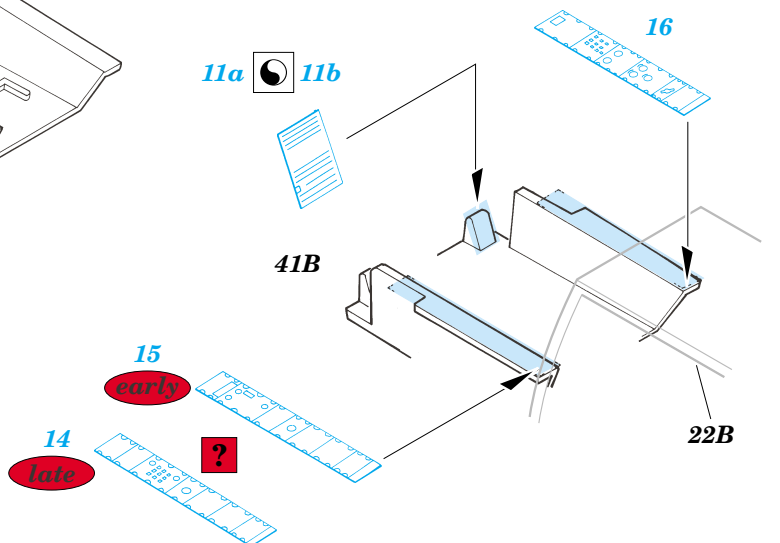

JAS-39 Gripen

FE300

1/48 scale detail set for **ITALERI** kit • sada detailů pro model **ITALERI** 1/48

film

- APPLY EXPRESS MASK AND PAINT BEFORE GLUING
POUŽIT EXPRESS MASK NABARVIT PŘED SLEPENÍM
- SYMMETRICAL ASSEMBLY
SYMETRICKÁ MONTÁŽ
- REMOVE
ODSTRANIT
- GRIND
OBROUSIT
- DRILL HOLE
VRTAT OTVOR
- BEND
OHNOUT
- ? OPTION
VOLBA
- REPLACE
NAHRADIT

ORIGINAL KIT PARTS
PŮVODNÍ DÍLY STAVEBNICE

PHOTO-ETCHED PARTS
LEPTANÉ DÍLY

PARTS TO BE REMOVED
DÍLY K ODSTRANĚNÍ

FILL
TMELIT

REFERENCES:
 www.39gripen.cz
 MODEL FAN #10/2001 (POLAND)
 MODEL MAGAZIN #2/1999 (SLOVAKIA)