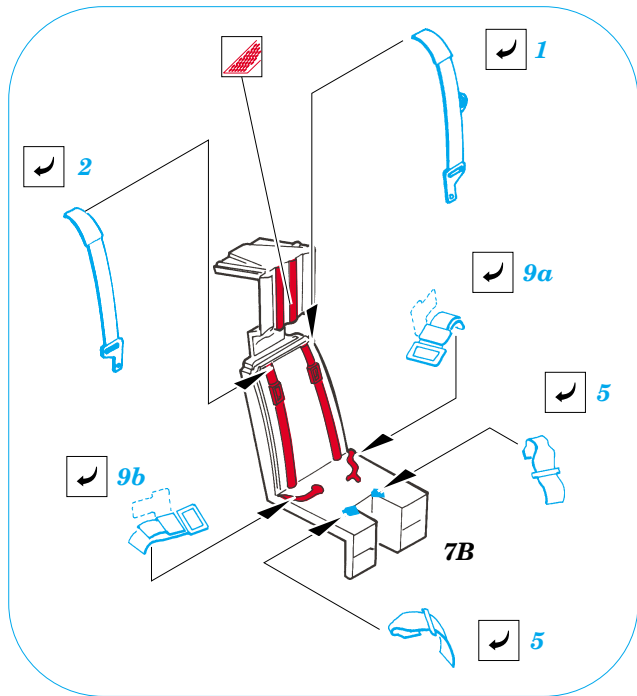

JAS-39 Gripen

FE300

1/48 scale detail set for **ITALERI** kit • sada detailů pro model **ITALERI** 1/48

film

- APPLY EXPRESS MASK AND PAINT BEFORE GLUING
POUŽIT EXPRESS MASK NABARVIT PŘED SLEPENÍM
- SYMMETRICAL ASSEMBLY
SYMETRICKÁ MONTÁŽ
- REMOVE
ODSTRANIT
- GRIND
OBROUSIT
- DRILL HOLE
VRTAT OTVOR
- BEND
OHNOUT
- ? OPTION
VOLBA
- REPLACE
NAHRADIT

ORIGINAL KIT PARTS
PŮVODNÍ DÍLY STAVEBNICE

PHOTO-ETCHED PARTS
LEPTANÉ DÍLY

PARTS TO BE REMOVED
DÍLY K ODSTRANĚNÍ

FILL
TMELIT

REFERENCES:
 www.39gripen.cz
 MODEL FAN #10/2001 (POLAND)
 MODEL MAGAZIN #2/1999 (SLOVAKIA)