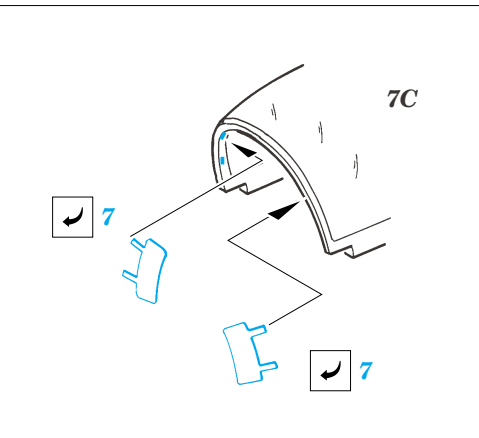

JAS-39 Gripen

FE300

1/48 scale detail set for **ITALERI** kit • sada detailů pro model **ITALERI** 1/48

film

- APPLY EXPRESS MASK AND PAINT BEFORE GLUING
POUŽIT EXPRESS MASK NABARVIT PŘED SLEPENÍM
- SYMMETRICAL ASSEMBLY
SYMETRICKÁ MONTÁŽ
- REMOVE
ODSTRANIT
- GRIND
OBROUSIT
- DRILL HOLE
VRTAT OTVOR
- BEND
OHNOUT
- ? OPTION
VOLBA
- REPLACE
NAHRADIT

ORIGINAL KIT PARTS
PŮVODNÍ DÍLY STAVEBNICE

PHOTO-ETCHED PARTS
LEPTANÉ DÍLY

PARTS TO BE REMOVED
DÍLY K ODSTRANĚNÍ

FILL
TMELIT

REFERENCES:
 www.39gripen.cz
 MODEL FAN #10/2001 (POLAND)
 MODEL MAGAZIN #2/1999 (SLOVAKIA)