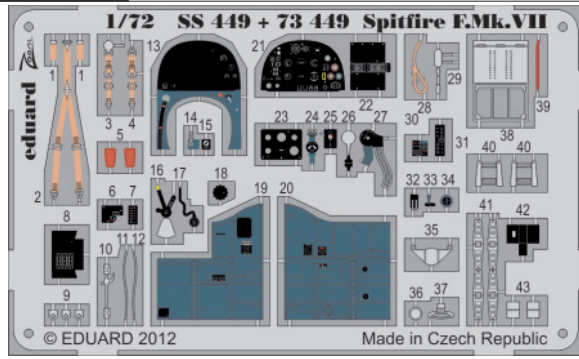

Spitfire F.Mk.VII

SS449

1/72 scale detail set for Italeri kit • sada detailů pro model Italeri 1/72

-  SYMMETRICAL ASSEMBLY
SYMETRICKÁ MONTÁŽ
-  REMOVE
ODSTRANIT
-  BEND
OHNOUT
-  REPLACE
NAHRADIT
-  GRIND
OBROUSIT
-  OPTION
VOLBA

 ORIGINAL KIT PARTS
PŮVODNÍ DÍLY STAVEBNICE

 PHOTO-ETCHED PARTS
LEPTANÉ DÍLY

 PARTS TO BE REMOVED
DÍLY K ODSTRANĚNÍ

 FILL
TMELIT