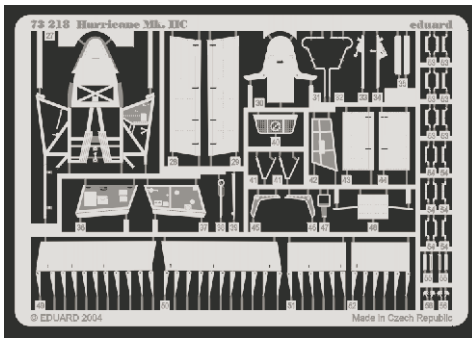

# Hurricane Mk.IIC

eduard

## 73 218

1/72 scale detail set for Revell kit 04144 • sada detailů pro model 1/72 Revell 04144

- APPLY EXPRESS MASK AND PAINT BEFORE GLUING  
POUŽIT EXPRESS MASK NABARVIT PŘED SLEPENÍM
- SYMMETRICAL ASSEMBLY  
SYMETRICKÁ MONTÁŽ
- REMOVE  
ODSTRANIT
- GRIND  
OBROUSIT
- DRILL HOLE  
VRTAT OTVOR
- BEND  
OHNOUT
- OPTION  
VOLBA
- REPLACE  
NAHRADIT